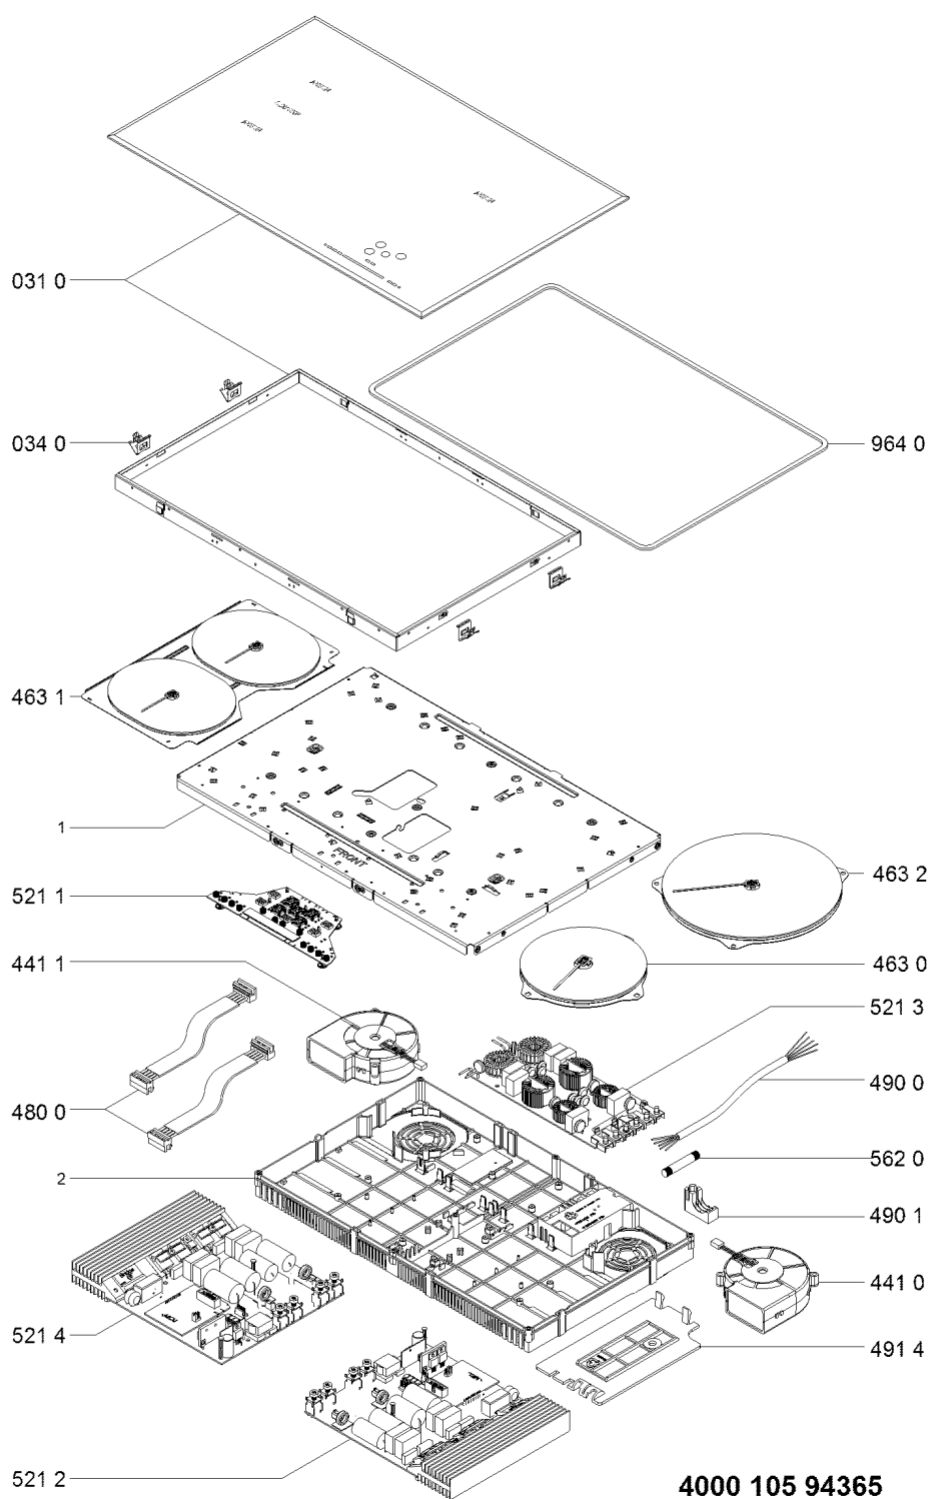

Whirlpool

Sigla Modello:

ACM 8512 BA

ACM 8512 BA

Codice commerciale:

855782401000

855782401000

KitchenAid

Whirlpool

Hotpoint

Bauknecht

i INDESIT

LA PRESENTE DOCUMENTAZIONE SI RIVOLGE SOLO A TECNICI QUALIFICATI CHE SONO A CONOSCENZA DELLE RISPETTIVE NORME DI SICUREZZA. SOGGETTA A MODIFICHE

WHR27801

Tavole

WHR27801