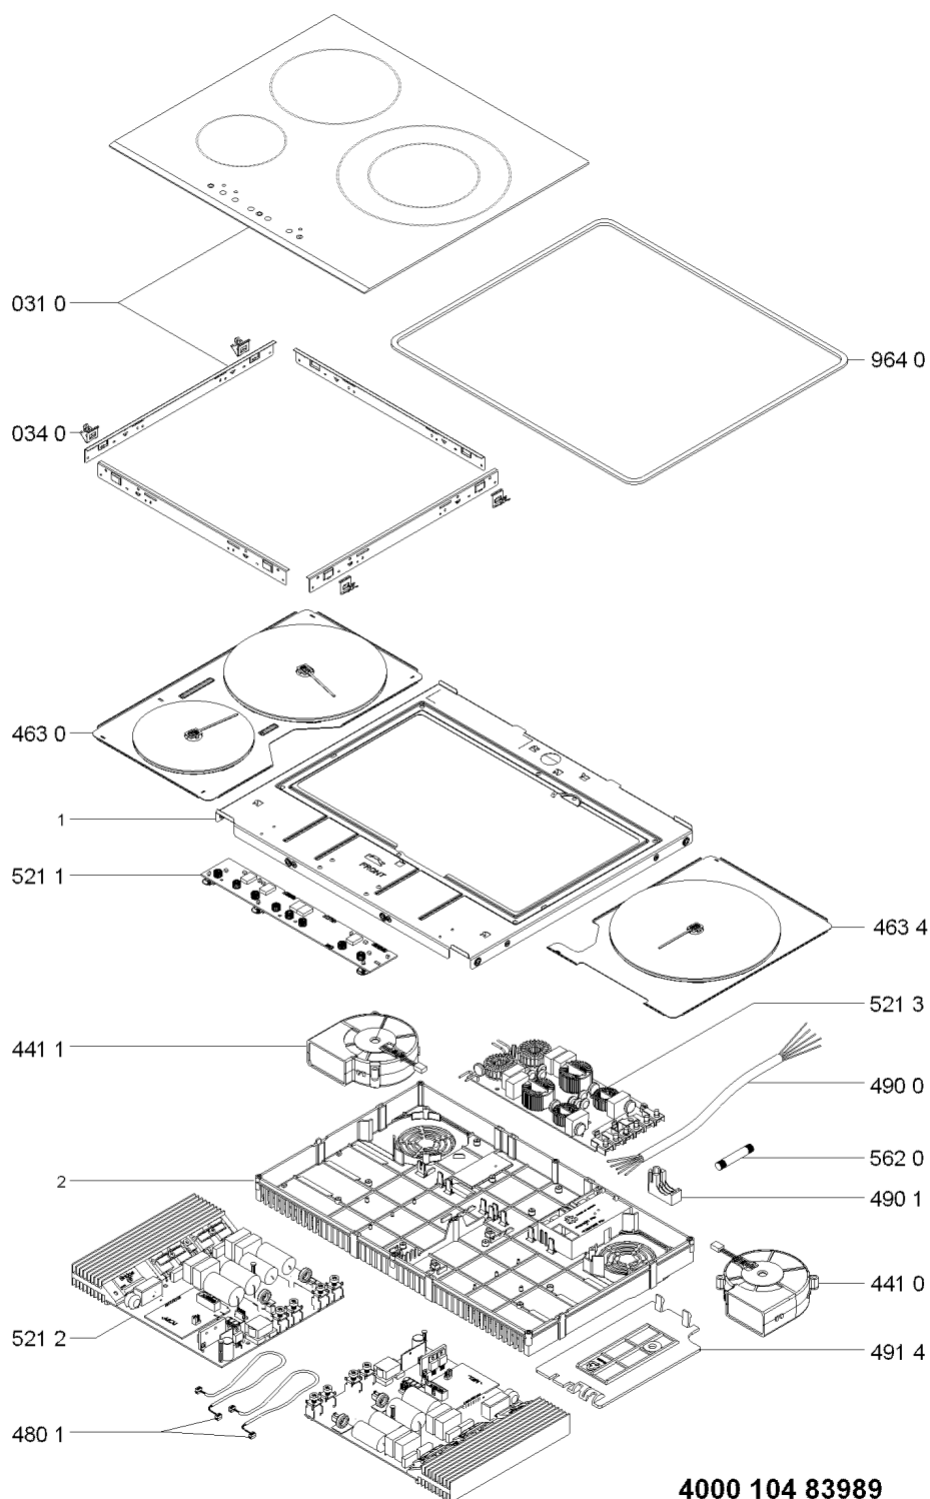

Whirlpool

Sigla Modello:

ACM 860/BF

ACM 860/BF

Codice commerciale:

855786501000

855786501000

KitchenAid

Whirlpool

Hotpoint

Bauknecht

i INDESIT

LA PRESENTE DOCUMENTAZIONE SI RIVOLGE SOLO A TECNICI QUALIFICATI CHE SONO A CONOSCENZA DELLE RISPETTIVE NORME DI SICUREZZA. SOGGETTA A MODIFICHE

WHR27844

Tavole

WHR27844

Lista

Ricambi

| Rif. | Cod.Ricam | Dal S/N | Al S/N | Sostituto | Descrizione | Notizia | Codice |
|------|-----------------------------|---------|--------|------------------------------------|---|---------|--------|
| 0310 | 481010473418 (C00438802) | | | 1 x 481010473299 (C00438777) | piano cottura montaggio | | |
| 0340 | 481010420949 (C00313536) | | | 1 x C00502357 (488000502357) | molletta fissaggio artemis (4pz) | | |
| 4410 | 480121100062 (C00313329) | | | | ventilatore destra g7 | | |
| 4411 | 480121100063 (C00312898) | | | | ventilatore sinistra g7 | | |
| 4630 | 481010404923 (C00313346) | | | 1 x 481010555590 (C00312842) | piastra el. sinistra/destra 145- 210mm | | |
| 4634 | 481010436258 (C00397161) | | | | resistenza 240mm 1800/1500- 3000/2400w | | |
| 4801 | 480121100066 (C00311462) | | | | cablaggio ui. | | |
| 4900 | 480121103721 (C00322358) | | | 1 x 480122101931 (C00321451) | cavo alimentazione | | |
| 4901 | 480121100057 (C00321795) | | | | supporto cavo | | |
| 4914 | 480121100056 (C00316550) | | | | coperchio | | |
| 5211 | 481010448944 (C00397197) | | | 1 x 481010549481 (C00380687) | scheda control | | |
| 5212 | 481010395257 (C00313133) | | | | unita di potenz ind. g7 ls 7kw | | |
| 5213 | 481061522183 (C00313051) | | | | filtro rete g8 | | |
| 5620 | 480121102363 (C00313067) | | | | fusibile | | |
| 9640 | C00311601 (481246688967) | | | 1 x 481246688969 (C00316995) | guarnizione | | |
| 999 | C00571633 | | | | codice configurazione whp | | |