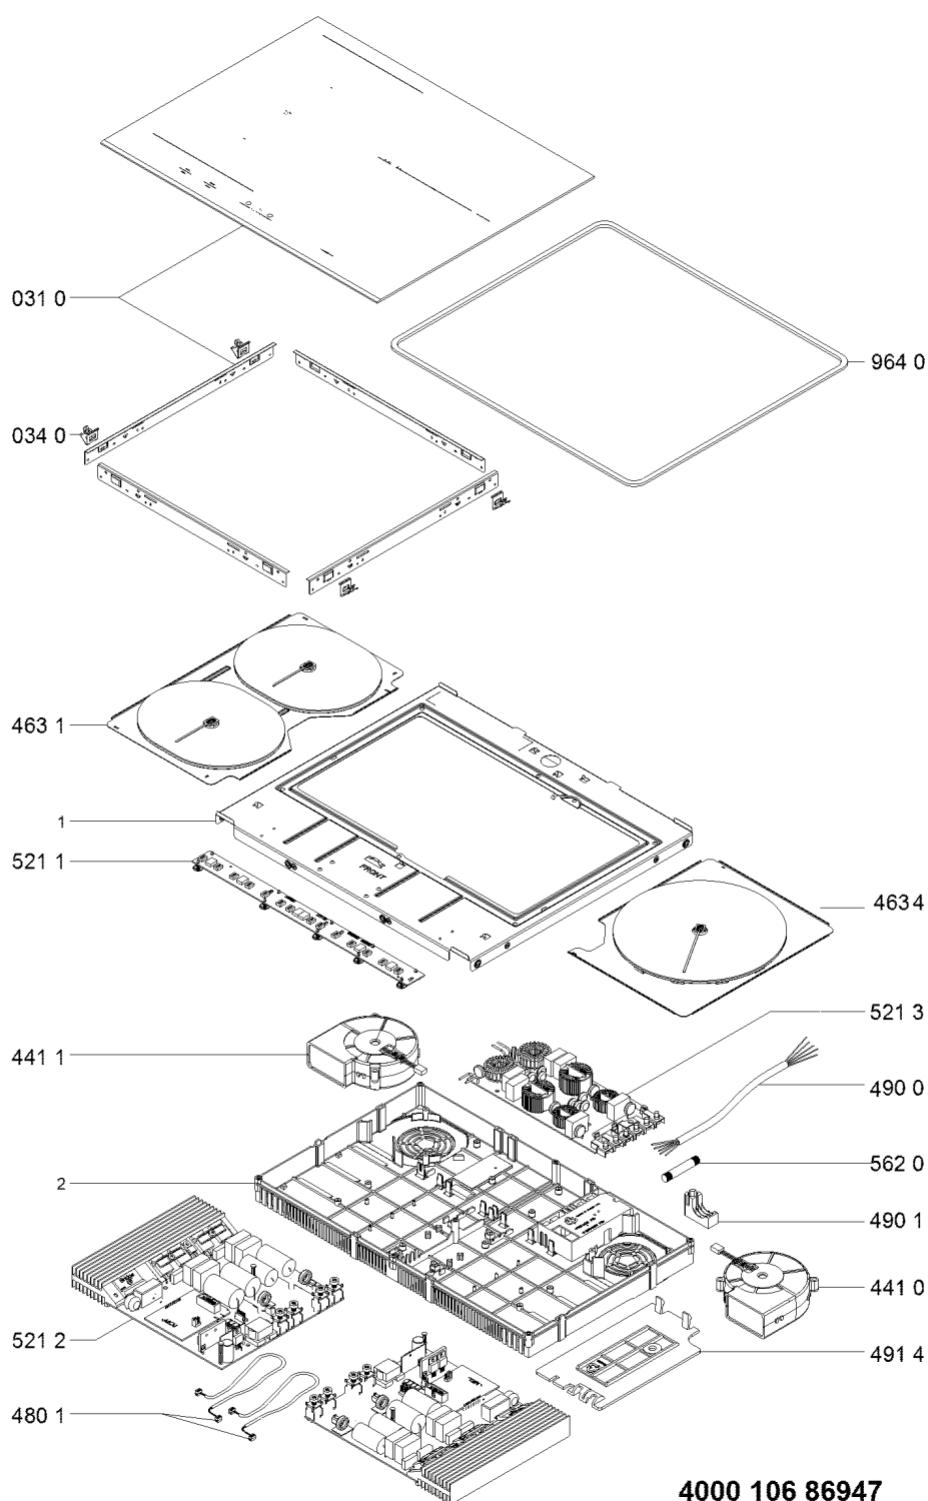

Whirlpool

Sigla Modello:

ACM 866/BF

ACM 866/BF

Codice commerciale:

855786601000

855786601000

F092916

KitchenAid

Whirlpool

Hotpoint

Bauknecht

i INDESIT

WHR27852

Tavole

WHR27852

Lista

Ricambi

Rif.	Cod.Ricam	Dal S/N	Al S/N	Sostituto	Descrizione	Notizia	Codice
0310	481010709940 (C00445664)				piano cottura montaggio		
0340	481010420949 (C00313536)			1 x C00502357 (488000502357)	molletta fissaggio artemis (4pz)		
4410	480121100062 (C00313329)				ventilatore destra g7		
4411	480121100063 (C00312898)				ventilatore sinistra g7		
4631	481010671434 (C00326015)				resistenza 180-180mm oval		
4634	481010404919 (C00385858)				resistenza 260mm 1800/1500-3000/2400w		
4801	480121100066 (C00311462)				cablaggio ui.		
4900	480122101931 (C00321451)				cavo di rete		
4901	480121100057 (C00321795)				supporto cavo		
4914	480121100056 (C00316550)				coperchio		
5211	481010676098 (C00385859)				scheda comandi ulysses 3b g7		
5212	481010672242 (C00326032)			1 x 481010692849 (C00345239)	unita di potenz g8 minus ss		
5213	481061522183 (C00313051)				filtro rete g8		
5620	480121102363 (C00313067)				fusibile		
9640	C00311601 (481246688967)			1 x 481246688969 (C00316995)	guarnizione		
999	C00525895				schizzo quotato whp		