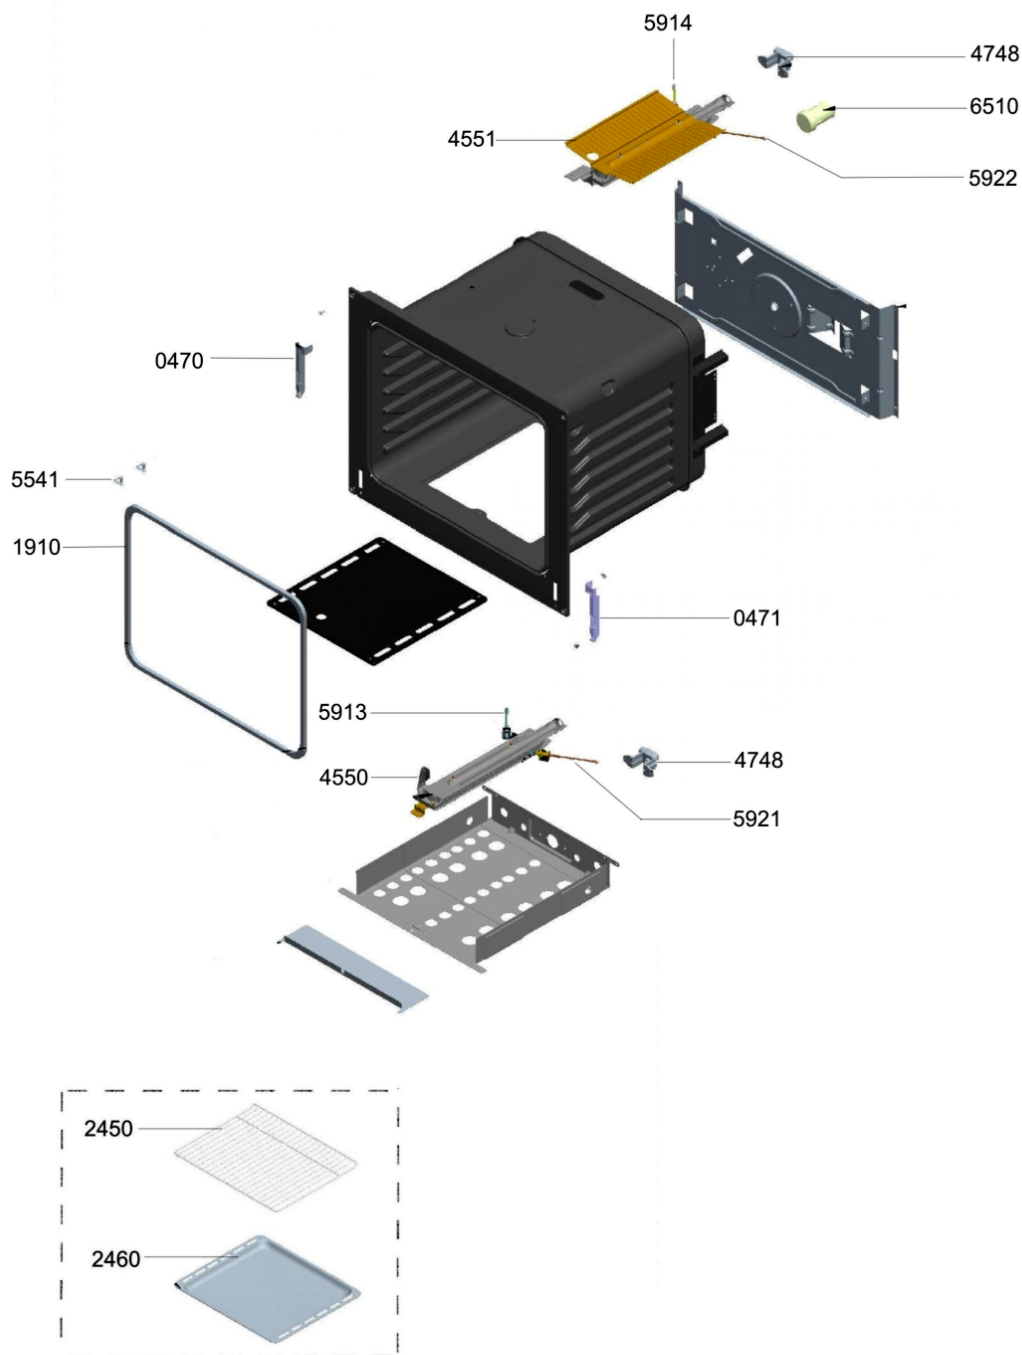

Whirlpool

Hotpoint

Bauknecht

i INDESIT

LA PRESENTE DOCUMENTAZIONE SI RIVOLGE SOLO A TECNICI QUALIFICATI CHE SONO A CONOSCENZA DELLE RISPETTIVE NORME DI SICUREZZA. SOGGETTA A MODIFICHE

WHR30711

Tavole

81002945_1