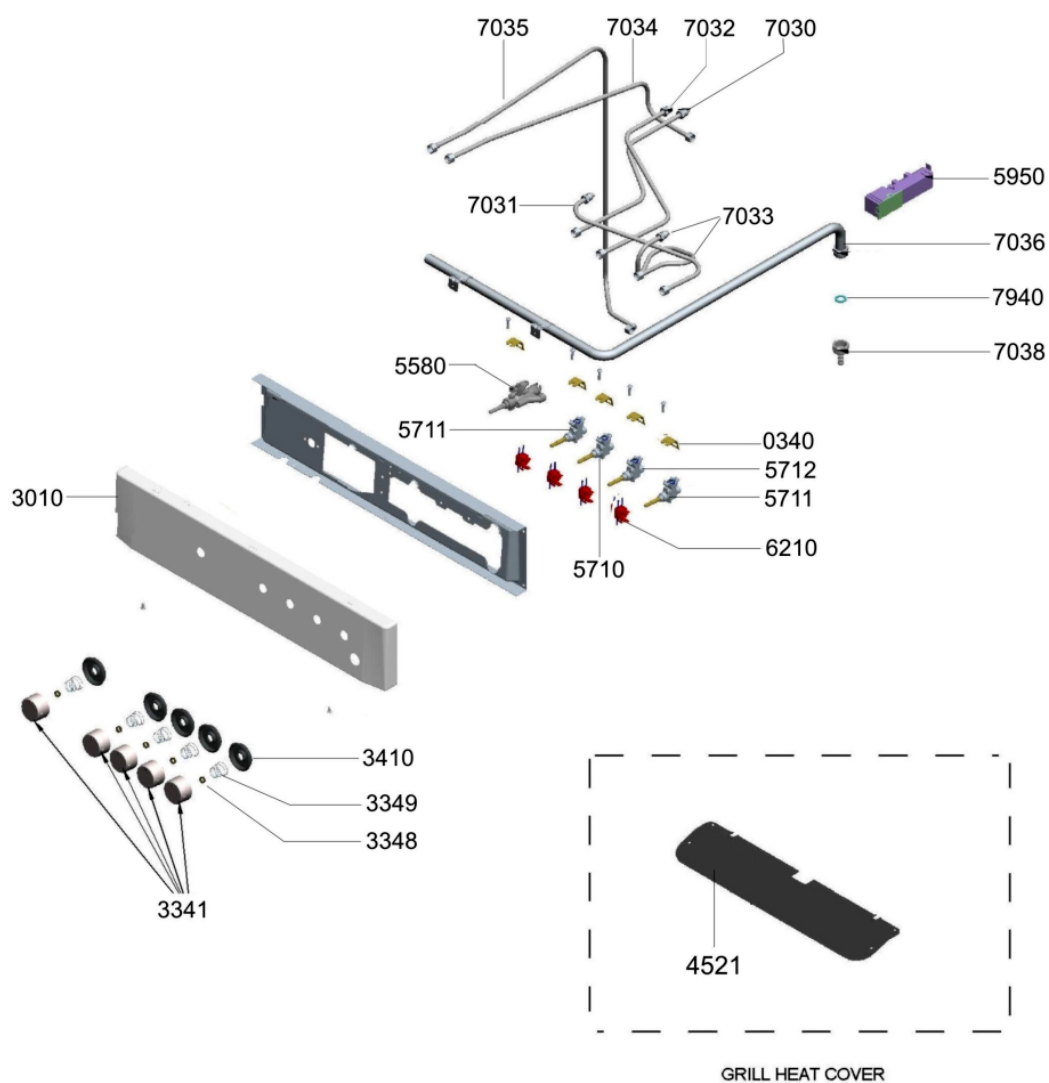

WHR30712

Lista

Ricambi

Rif.	Cod.Ricam	Dal S/N	Al S/N	Sostituto	Descrizione	Notizia	Codice
703 4	480121102009 (C00390496)				ribalta grill		
703 5	480121102008 (C00390495)				ribalta oven		
703 6	480121102011 (C00390497)				raccordo gomid.		
703 8	480121101268 (C00389969)				tubo collegam. lpg		
703 8	480121101269 (C00389970)				tubo collegam. ng		
794 0	480121101267 (C00389968)			1 x 482000017704 (C00415389)	guarnizione		
904 0	480121101647 (C00390225)				ammortizzatore		

WHR30713

Tavole

81002945_3

WHR30713

Lista

Ricambi

Rif.	Cod.Ricam	Dal S/N	Al S/N	Sostituto	Descrizione	Notizia	Codice
002 0	480121101818 (C00390361)				coperchio		
011 0	480121101255 (C00389958)				piedino		
022 0	480121101338 (C00306015)				pannello later.		
031 0	480121101861 (C00390401)				piano portante		
034 0	480121101287 (C00389981)				squadretta rub.gas piano cottura		
034 0	480121101792 (C00390338)				squadretta rubinetto gas forno		
040 0	480121101809 (C00390352)				cerniera		
043 0	480121101819 (C00390362)				cerniera		
043 1	480121101645 (C00390223)				copricerniera		
043 2	480121101644 (C00390222)				copricerniera		
043 3	480121101552 (C00390204)				semicerniera		
047 0	480121101803 (C00390347)				cerniera sx.		
047 1	480121101802 (C00390346)				cerniera dx.		
050 0	480121101801 (C00390345)				zoccolo		
050 1	480121101321 (C00390011)				squadretta		
084 0	480121101298 (C00389991)				gommino ammor.		