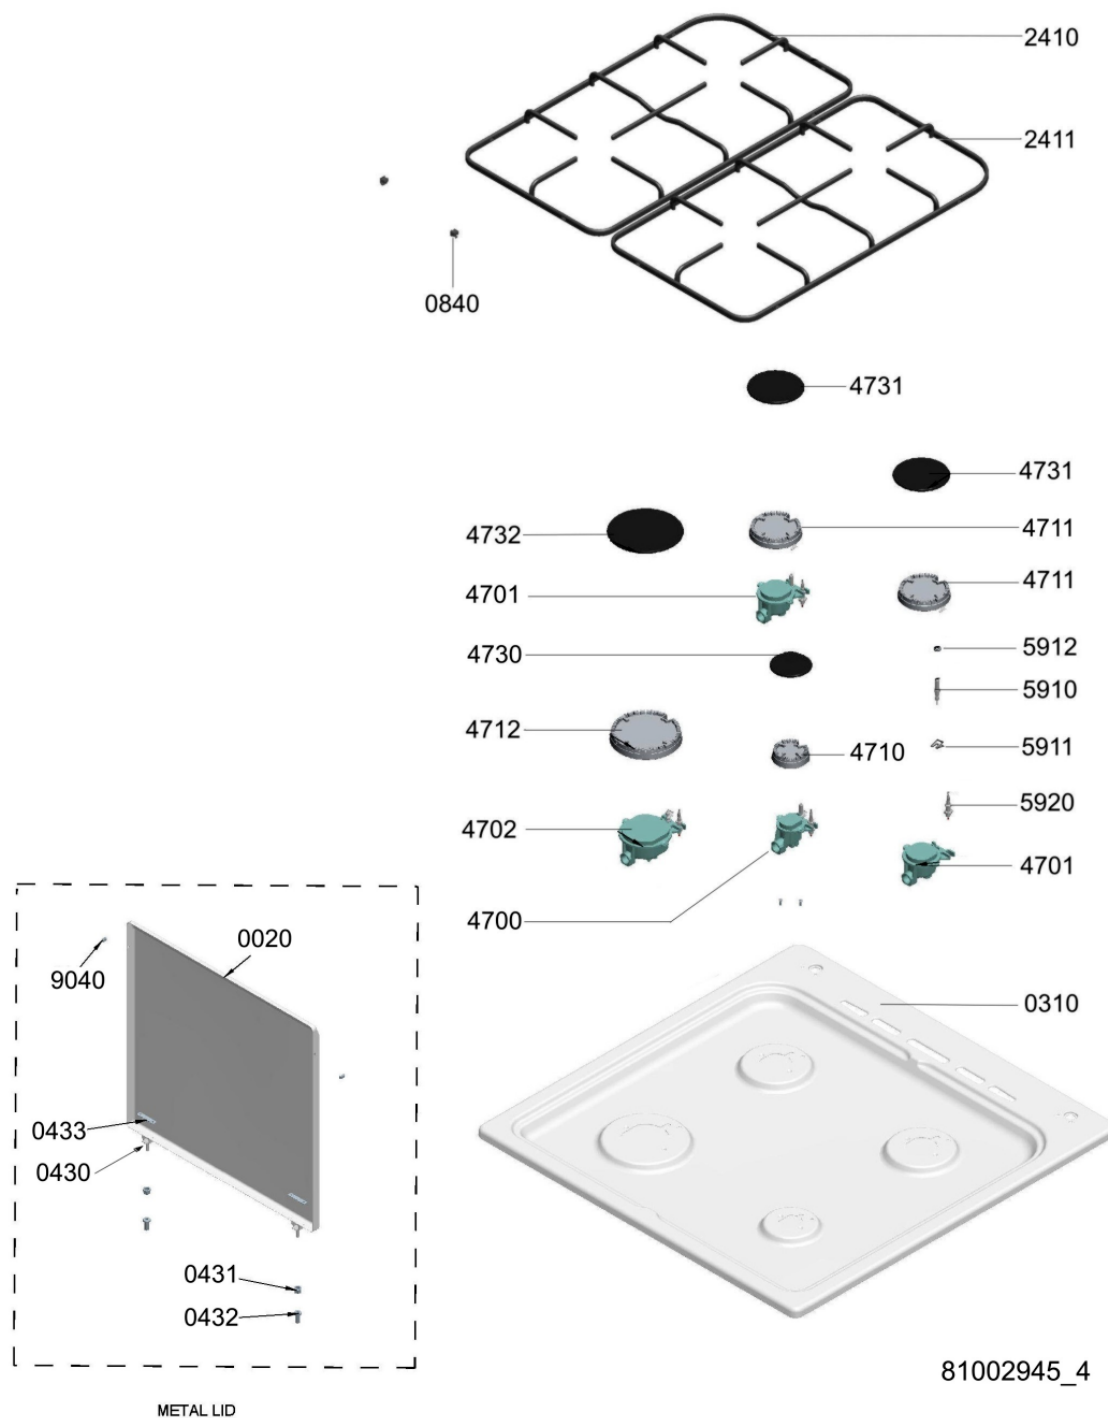

WHR30714

Tavole