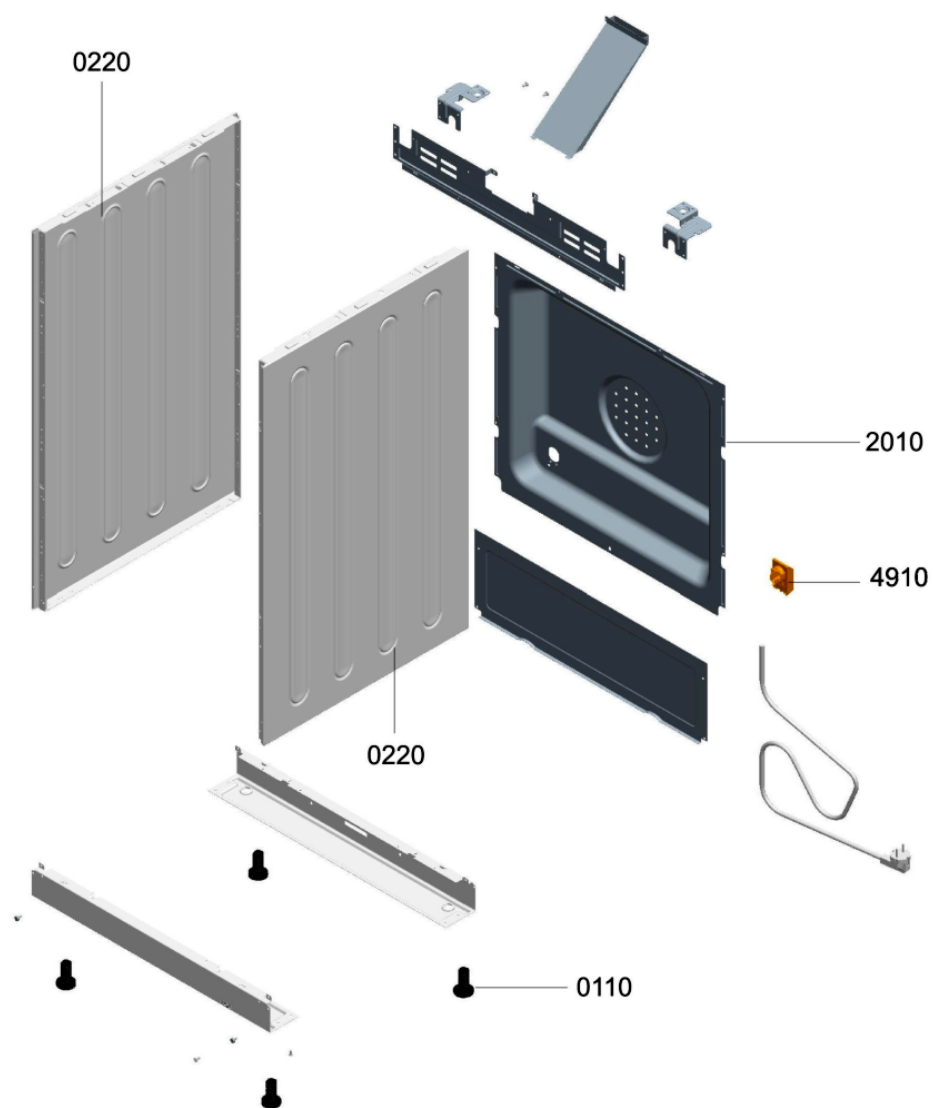

WHR30715

Tavole

81002945_5