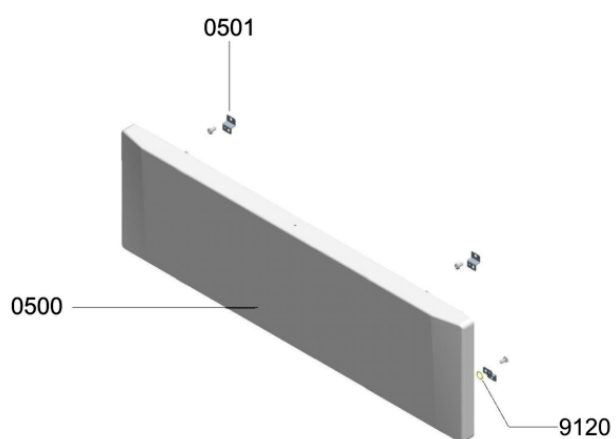

WHR30712

Tavole

81002945_2