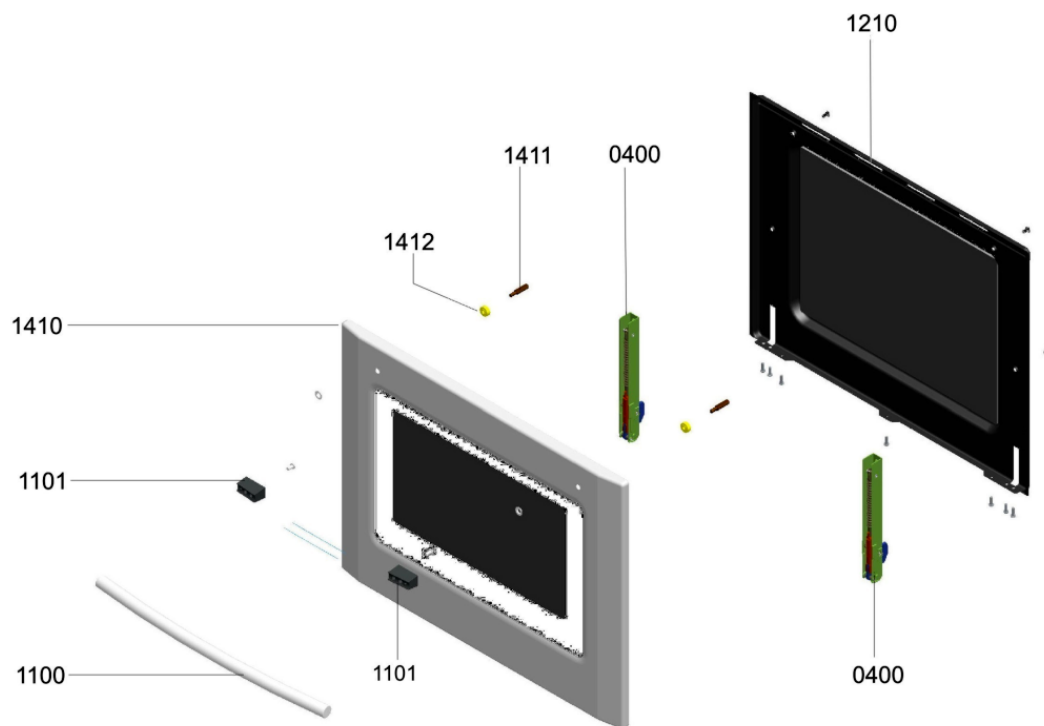

WHR30712

Tavole

81002945_2