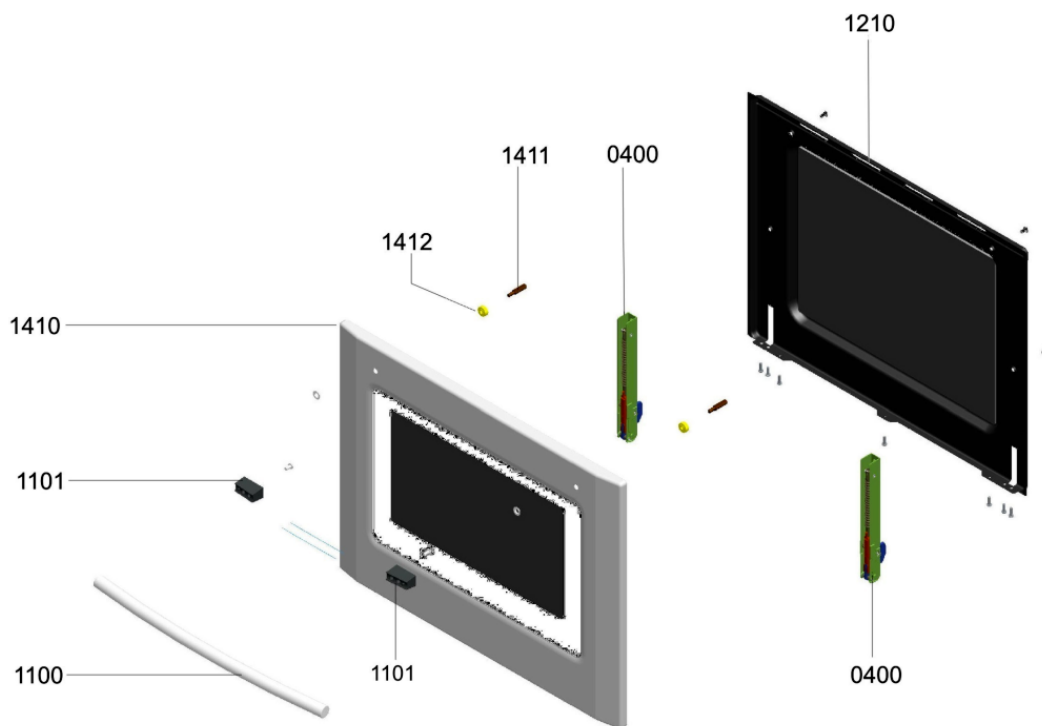

WHR30717

Tavole

81002938_2