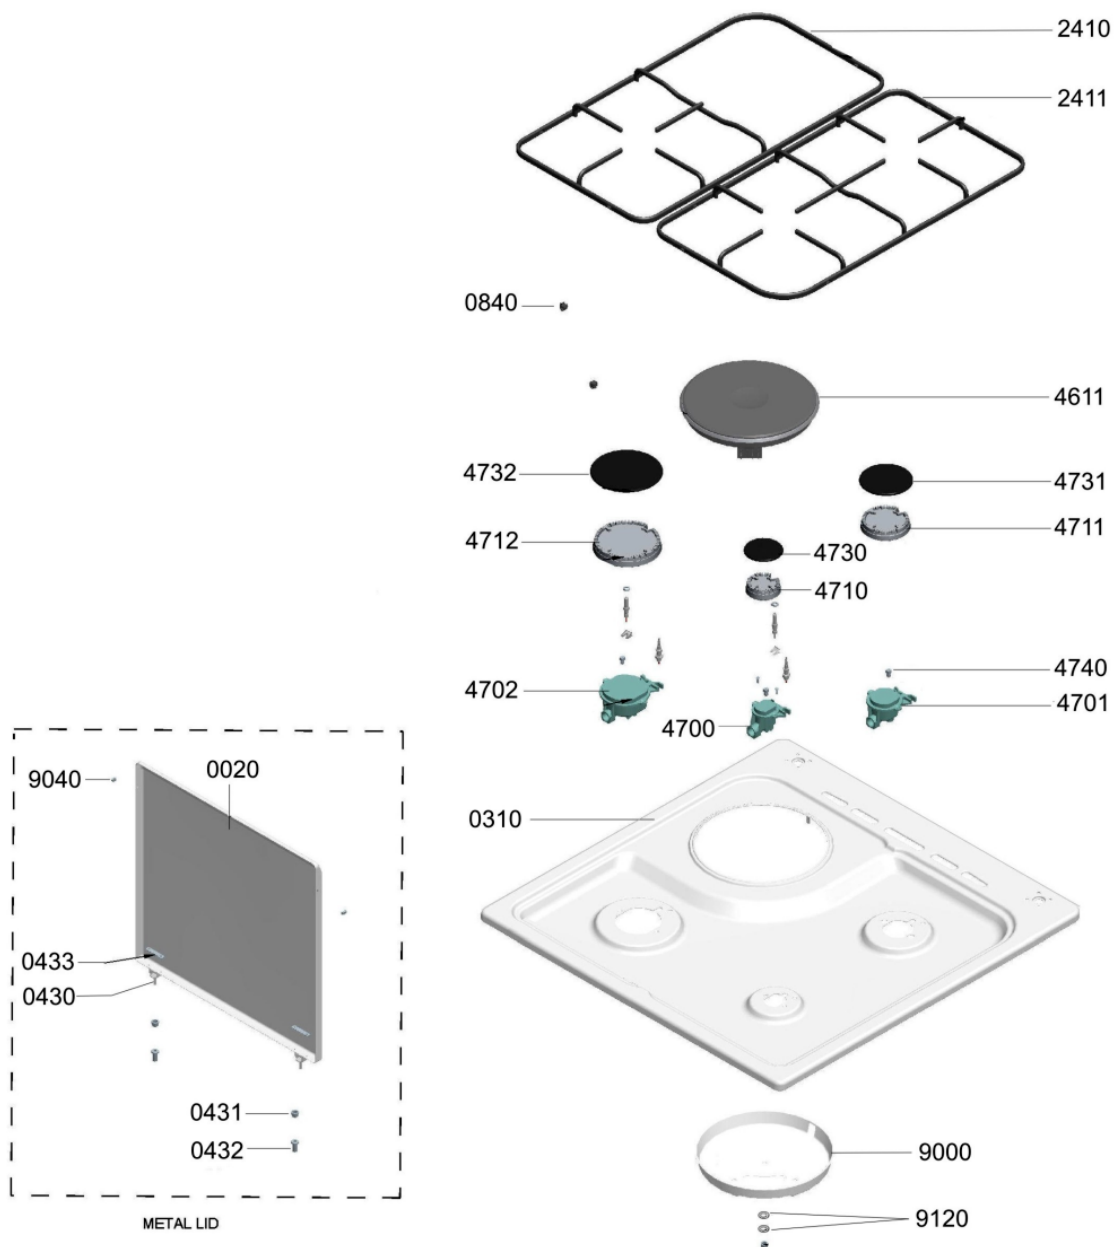

WHR30718

Lista

Ricambi

Rif.	Cod.Ricam	Dal S/N	Al S/N	Sostituto	Descrizione	Notizia	Codice
703 8	480121101269 (C00389970)				tubo collegam. ng		
794 0	480121101267 (C00389968)			1 x 482000017704 (C00415389)	guarnizione		
900 0	480121101319 (C00390010)				squadretta 180 mm		
904 0	480121101647 (C00390225)				ammortizzatore		
912 0	480121101306 (C00389997)				rondella d6		

WHR30719

Tavole

81002938_4

WHR30719

Lista

Ricambi

Rif.	Cod.Ricam	Dal S/N	Al S/N	Sostituto	Descrizione	Notizia	Codice
002 0	480121101818 (C00390361)				coperchio		
011 0	480121101255 (C00389958)				piedino		
022 0	480121101338 (C00306015)				pannello later.		
031 0	480121101823 (C00390366)				piano portante		
034 0	480121101287 (C00389981)				squadretta rub.gas piano cottura		
040 0	480121101809 (C00390352)				cerniera		
043 0	480121101819 (C00390362)				cerniera		
043 1	480121101645 (C00390223)				copricerniera		
043 2	480121101644 (C00390222)				copricerniera		
043 3	480121101552 (C00390204)				semicerniera		
047 0	480121101803 (C00390347)				cerniera sx.		
047 1	480121101802 (C00390346)				cerniera dx.		
050 0	480121101801 (C00390345)				zoccolo		
050 1	480121101321 (C00390011)				squadretta		
084 0	480121101298 (C00389991)				gommino ammor.		
110 0	480121101812 (C00390354)				maniglia porta		