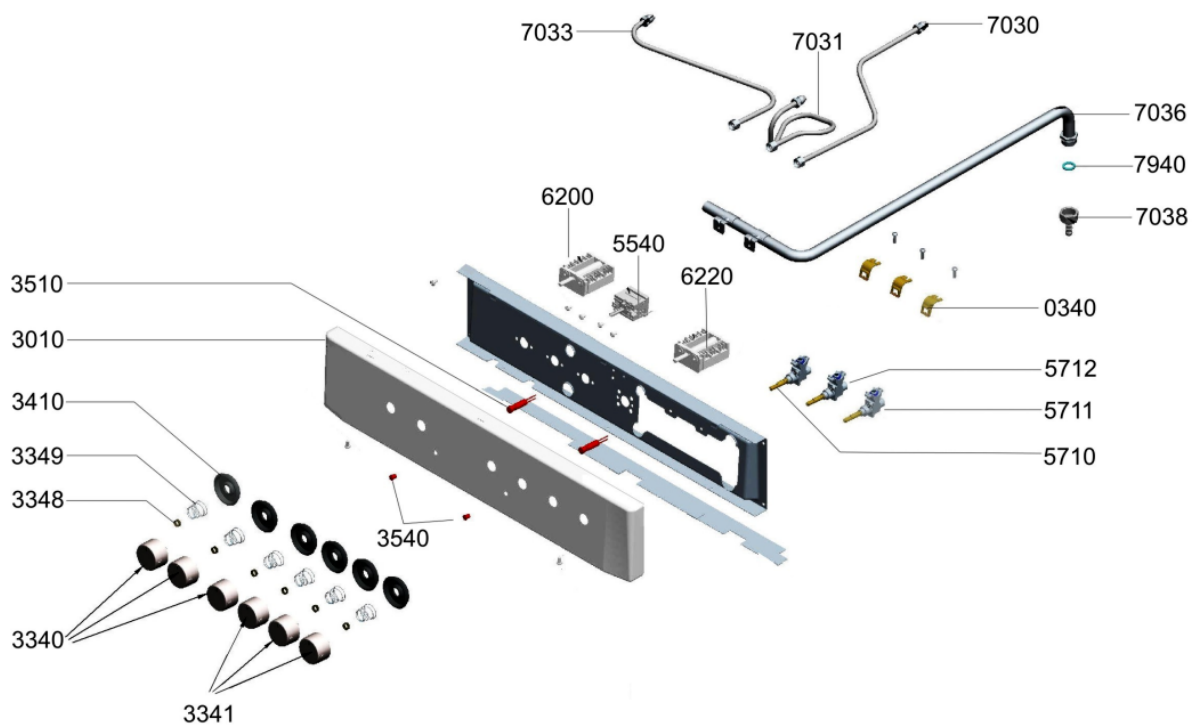

WHR30718

Tavole

81002938_3