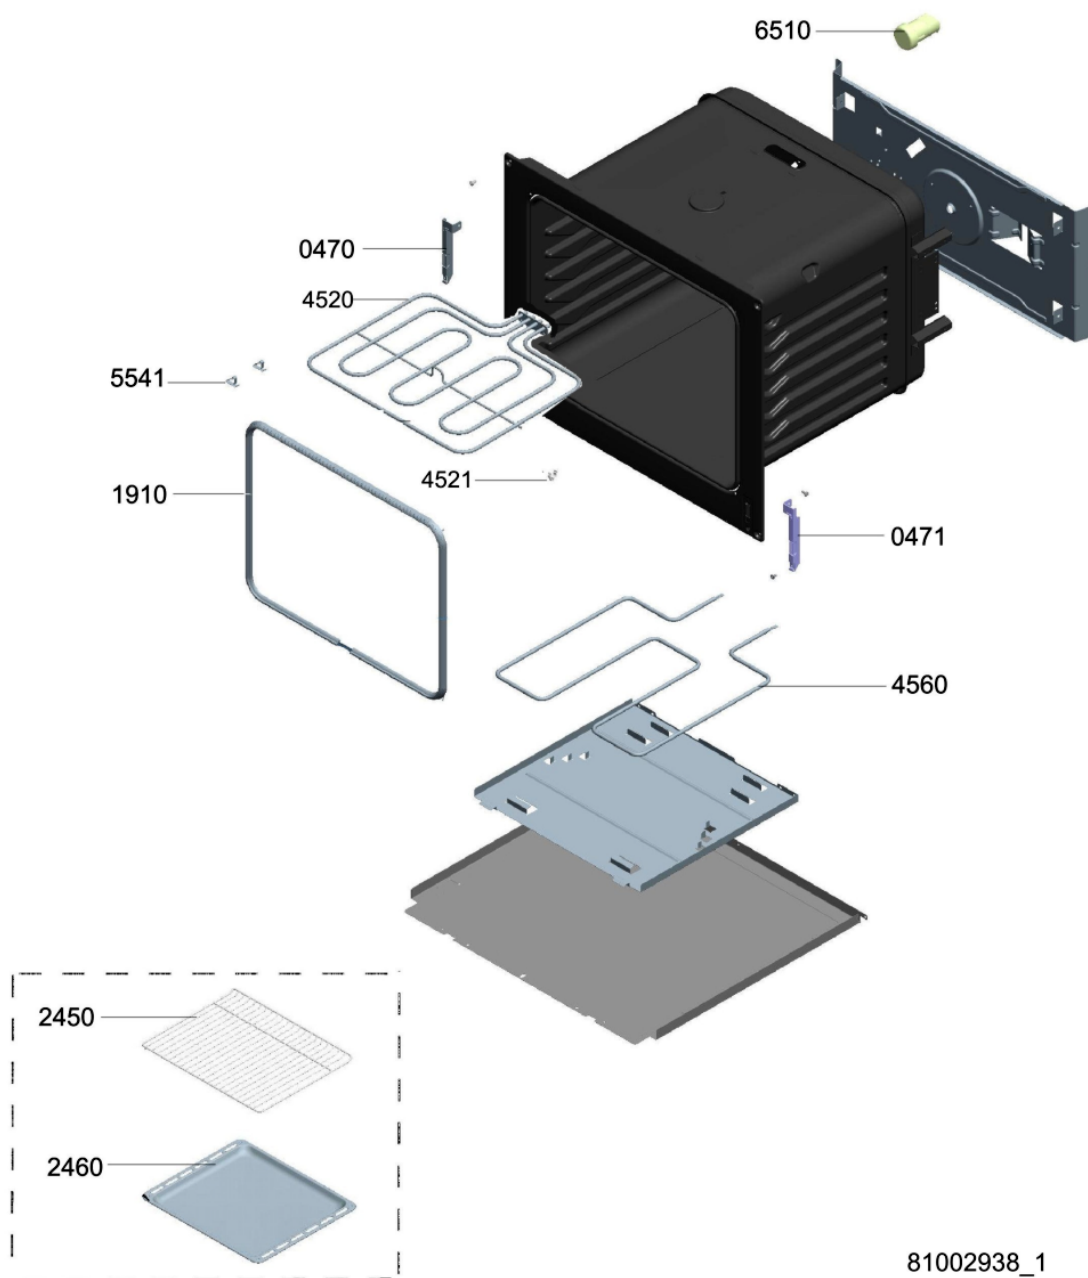

Whirlpool

Hotpoint

Bauknecht

i INDESIT

LA PRESENTE DOCUMENTAZIONE SI RIVOLGE SOLO A TECNICI QUALIFICATI CHE SONO A CONOSCENZA DELLE RISPETTIVE NORME DI SICUREZZA. SOGGETTA A MODIFICHE

WHR30716

Tavole

81002938_1