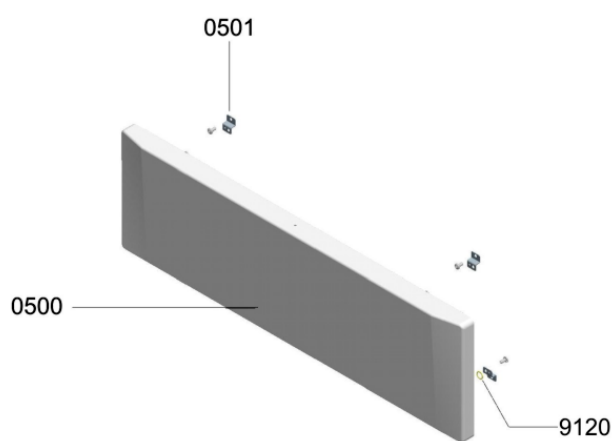

WHR30717

Tavole

81002938_2