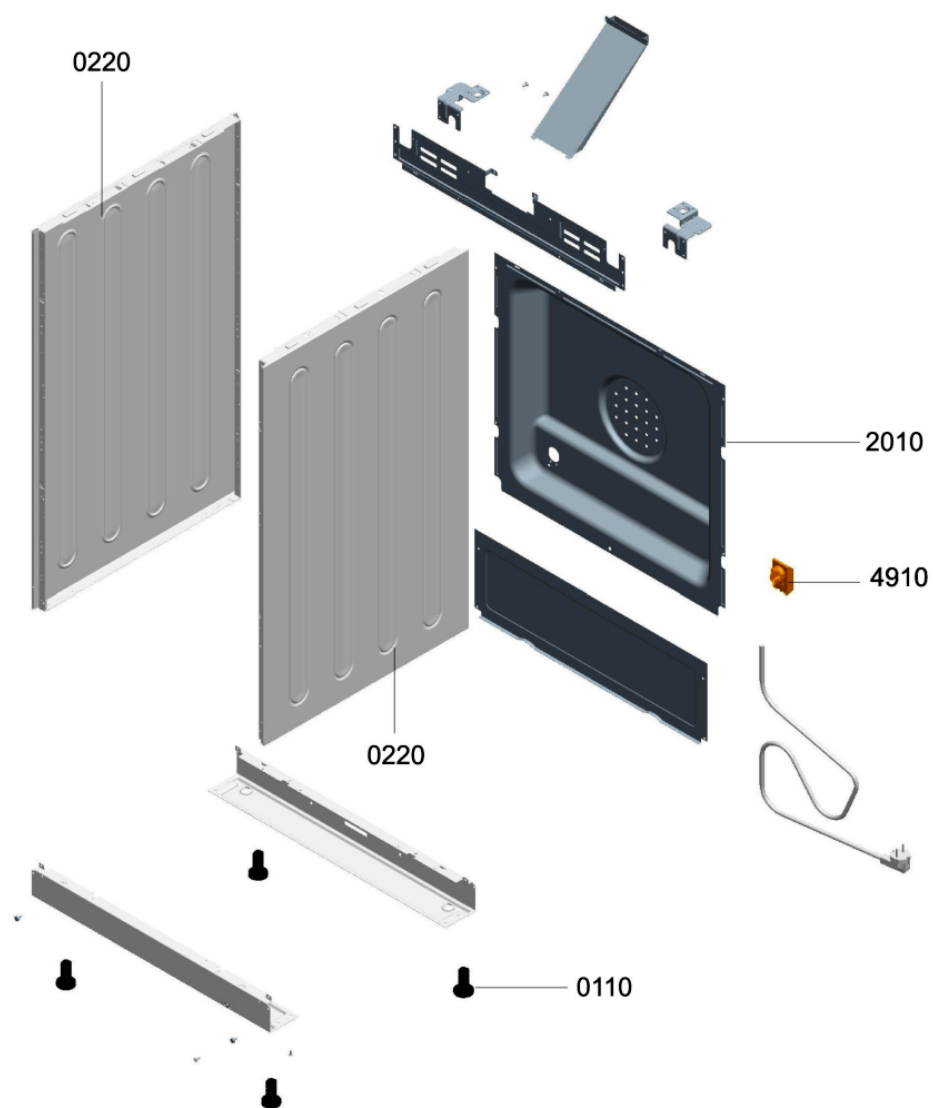

WHR30720

Tavole

81002938_5