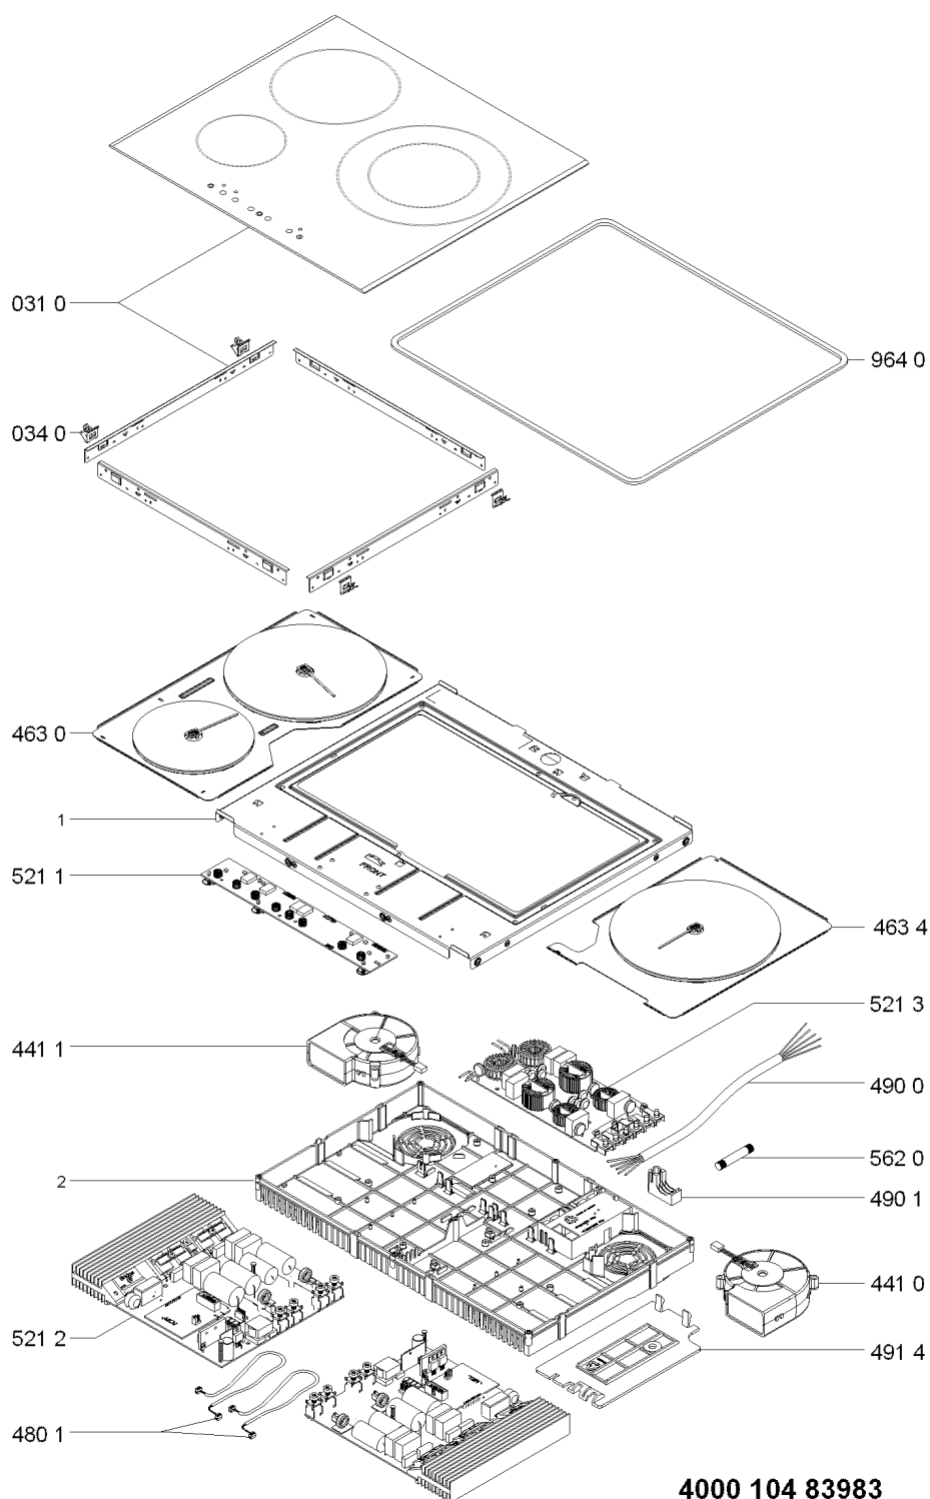

Whirlpool

Sigla Modello:

ACM 874/BH

ACM 874/BH

Codice commerciale:

855787401000

855787401000

KitchenAid

Whirlpool

Hotpoint

Bauknecht

i **INDESIT**

LA PRESENTE DOCUMENTAZIONE SI RIVOLGE SOLO A TECNICI QUALIFICATI CHE SONO A CONOSCENZA DELLE RISPETTIVE NORME DI SICUREZZA. SOGGETTA A MODIFICHE

WHR27858

Tavole

WHR27858

Lista

Ricambi

Rif.	Cod.Ricam	Dal S/N	Al S/N	Sostituto	Descrizione	Notizia	Codice
0310	481010473299 (C00438777)				piano cottura montaggio		
0340	481010420949 (C00313536)			1 x C00502357 (488000502357)	molletta fissaggio artemis (4pz)		
4410	480121100062 (C00313329)				ventilatore destra g7		
4411	480121100063 (C00312898)				ventilatore sinistra g7		
4630	481010404923 (C00313346)			1 x 481010555590 (C00312842)	piastra el. sinistra/destra 145- 210mm		
4634	481010436258 (C00397161)				resistenza 240mm 1800/1500- 3000/2400w		
4801	480121100066 (C00311462)				cablaggio ui.		
4900	480121103721 (C00322358)			1 x 480122101931 (C00321451)	cavo alimentazione		
4901	480121100057 (C00321795)				supporto cavo		
4914	480121100056 (C00316550)				coperchio		
5211	481010448944 (C00397197)			1 x 481010549481 (C00380687)	scheda control		
5212	481010395257 (C00313133)				unita di potenz ind. g7 ls 7kw		
5213	481061522183 (C00313051)				filtro rete g8		
5620	480121102363 (C00313067)				fusibile		
9640	C00311601 (481246688967)			1 x 481246688969 (C00316995)	guarnizione		
999	C00571659				codice configurazione whp		