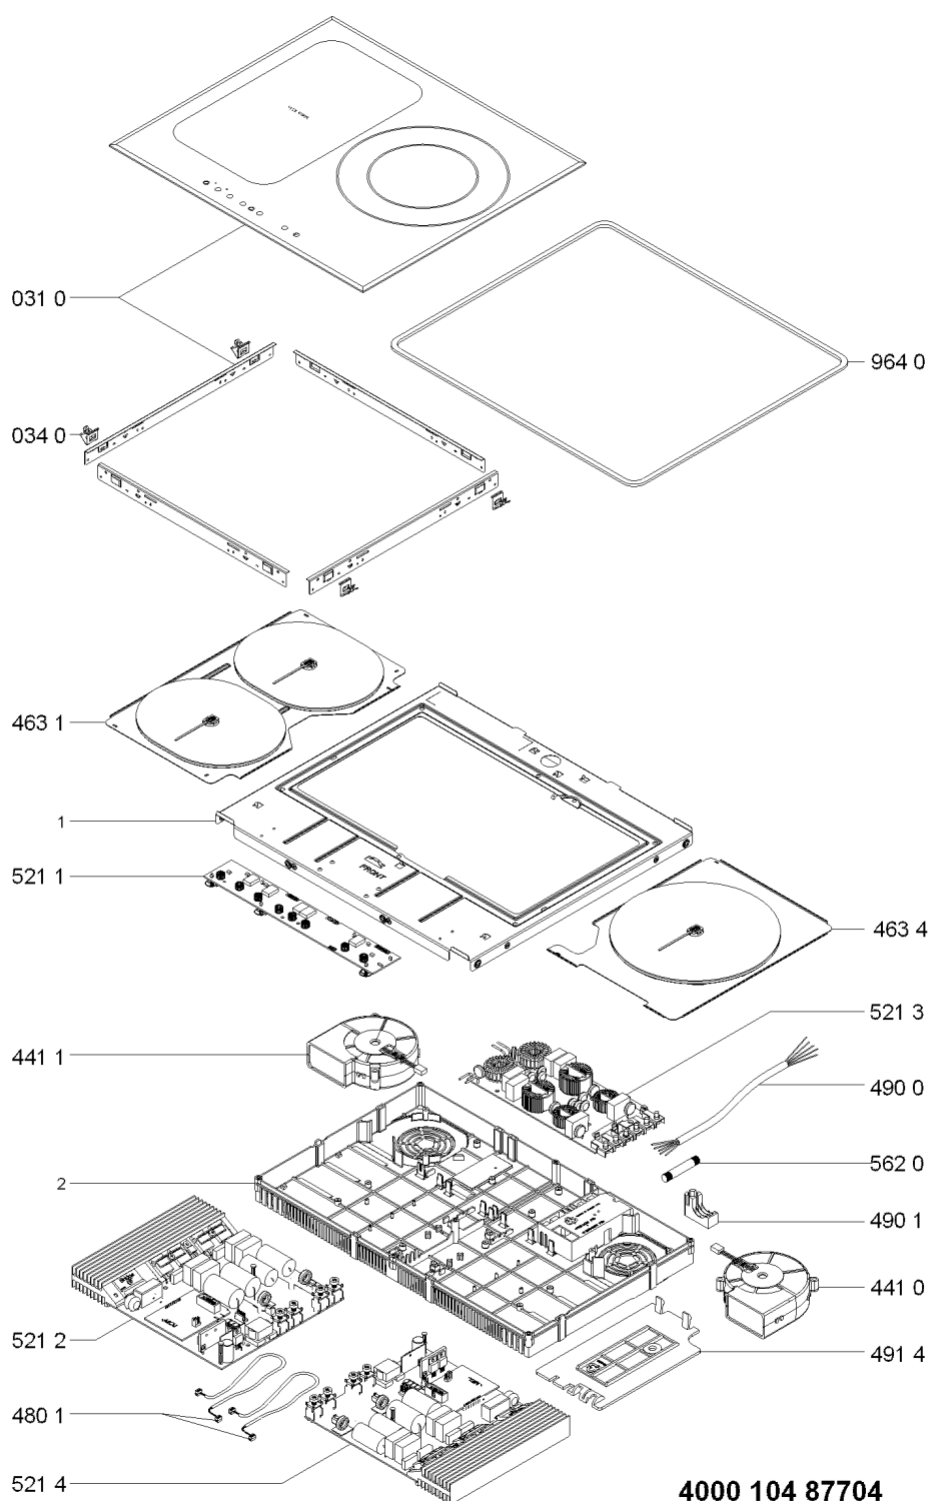

Whirlpool

Sigla Modello:

ACM 875/BA

ACM 875/BA

Codice commerciale:

855780501010

855780501010

KitchenAid

Whirlpool

Hotpoint

Bauknecht

i INDESIT

WHR11415

Tavole

WHR11415

Lista

Ricambi

Rif.	Cod.Ricam	Dal S/N	Al S/N	Sostituto	Descrizione	Notizia	Codice
0310	481010478084 (C00438906)				piano cottura montaggio ba		
0340	481010420949 (C00313536)			1 x C00502357 (488000502357)	molletta fissaggio artemis (4pz)		
4410	480121100062 (C00313329)				ventilatore destra g7		
4411	480121100063 (C00312898)				ventilatore sinistra g7		
4631	481010419236 (C00324247)				resistenza 180mm-180mm oval		
4634	481010436258 (C00397161)				resistenza 240mm 1800/1500- 3000/2400w		
4801	480121100066 (C00311462)				cablaggio ui.		
4900	480121103721 (C00322358)			1 x 480122101931 (C00321451)	cavo alimentazione		
4901	480121100057 (C00321795)				supporto cavo		
4914	480121100056 (C00316550)				coperchio		
5211	481010448944 (C00397197)			1 x 481010549481 (C00380687)	scheda control		
5212	481010395258 (C00313234)				unita di potenz ind. g7 ss 7kw		
5213	481061522183 (C00313051)				filtro rete g8		
5214	481010395257 (C00313133)				unita di potenz ind. g7 ls 7kw		
5620	480121102363 (C00313067)				fusibile		
9640	C00311601 (481246688967)			1 x 481246688969 (C00316995)	guarnizione		