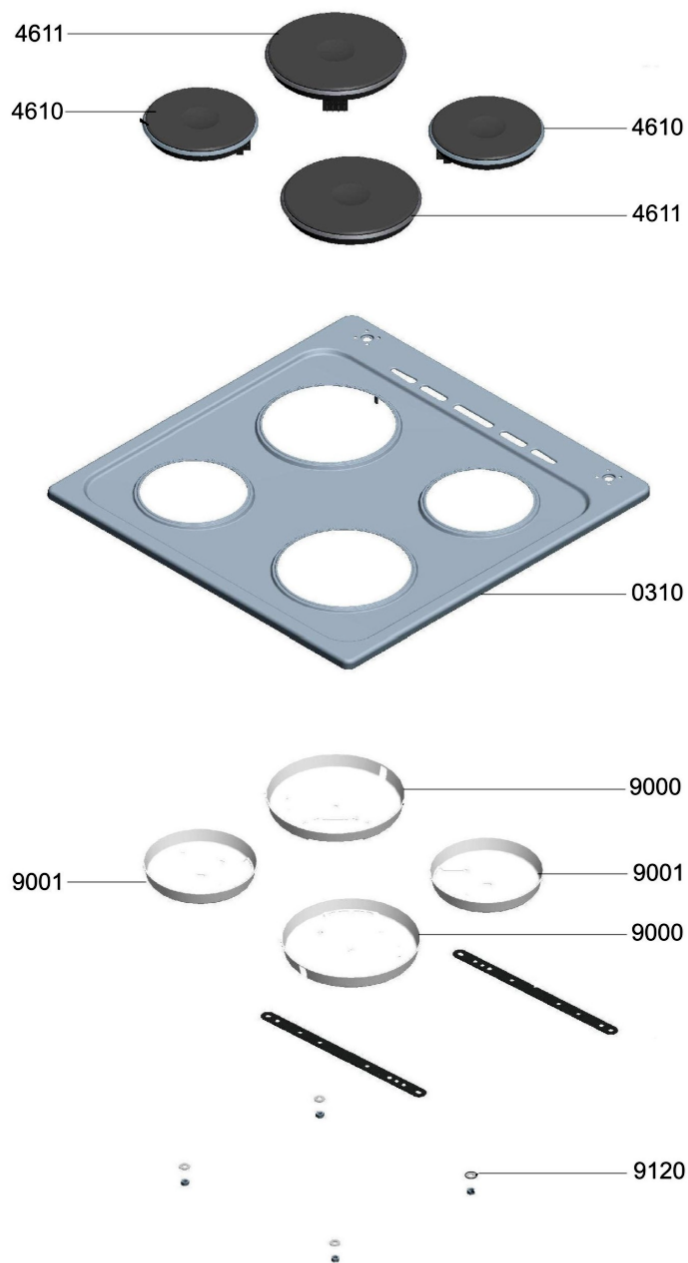

WHR30652

Lista

Ricambi

Rif.	Cod.Ricam	Dal S/N	Al S/N	Sostituto	Descrizione	Notizia	Codice
491 0	480121101719 (C00382454)				terminale 41a 450v		
554 0	480121101286 (C00389980)				termostato 50-285°c		
554 1	480121101251 (C00389954)				squadretta termostato		
620 0	480121101285 (C00389979)			1 x 482000016198 (C00414985)	selettore forno		
622 0	480121101284 (C00376851)			1 x 480121103004 (C00391043)	commutatore 7-pos.		
651 0	480121103814 (C00344981)				lampada forno 230v		
651 0	480121101243 (C00389947)			1 x 480121103814 (C00344981)	lampada forno 230v		
900 0	480121101319 (C00390010)				squadretta 180 mm		
900 1	480121102237 (C00390528)				squadretta 145 mm		
912 0	480121101306 (C00389997)				rondella d6		

WHR30653

Tavole

81002952_4

WHR30653

Lista

Ricambi

Rif.	Cod.Ricam	Dal S/N	Al S/N	Sostituto	Descrizione	Notizia	Codice
011 0	480121101255 (C00389958)				pieдино		
022 0	480121101338 (C00306015)				pannello later.		
031 0	480121102252 (C00390537)				piano portante		
040 0	480121101809 (C00390352)				cerniera		
047 0	480121101803 (C00390347)				cerniera sx.		
047 1	480121101802 (C00390346)				cerniera dx.		
050 0	480121101801 (C00390345)				zoccolo		
050 1	480121101321 (C00390011)				squadretta		
110 0	480121101812 (C00390354)				maniglia porta		
110 1	480121101341 (C00390036)				squadretta		
121 0	480121101808 (C00390351)				controporta ass.		
141 0	480121101811 (C00390353)				vetro forno		
141 1	480121101258 (C00389960)				perno		
141 2	480121101307 (C00389998)				rondella piatto		
191 0	480121101805 (C00390348)				guarniz.porta		
201 0	480121102251 (C00390534)				pannello post.		