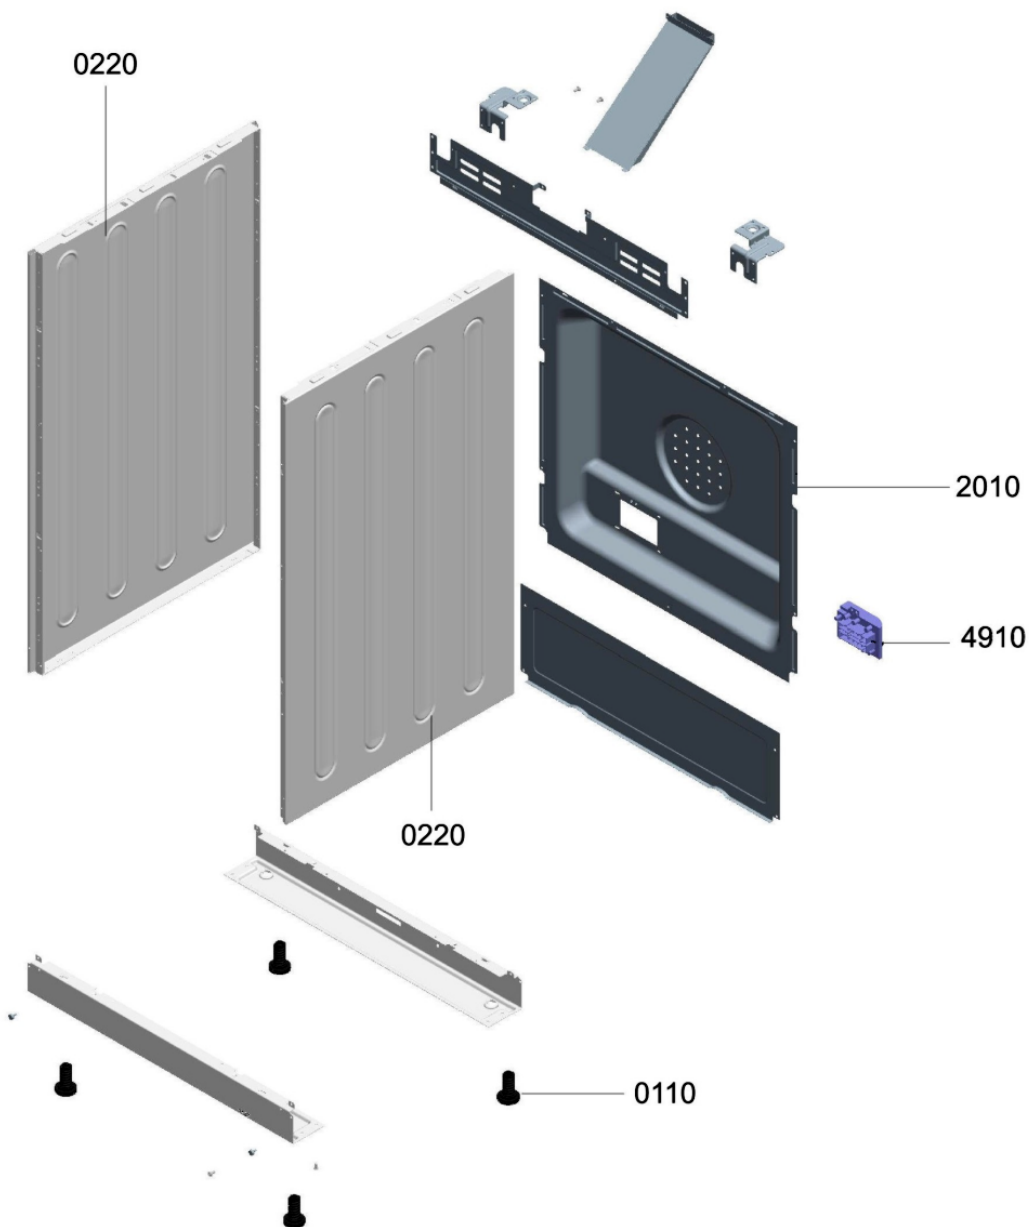

WHR30654

Tavole

81002952_5