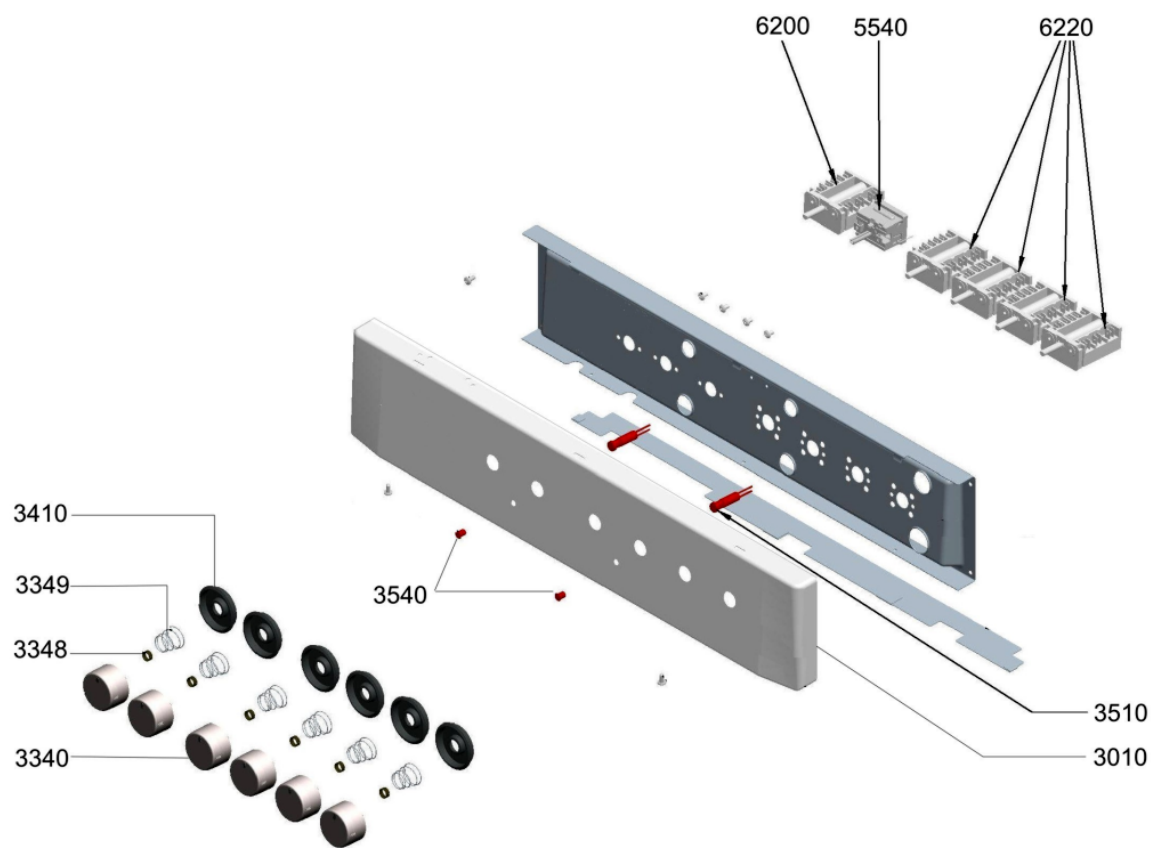

WHR30652

Tavole

81002952_3