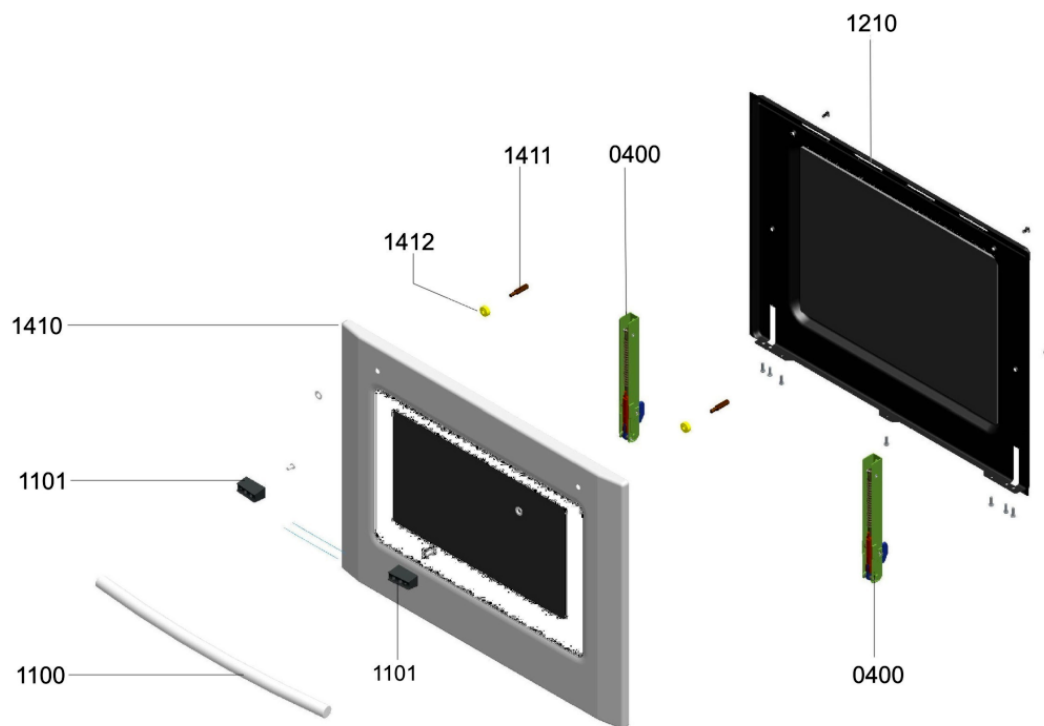

WHR30651

Tavole

81002952_2