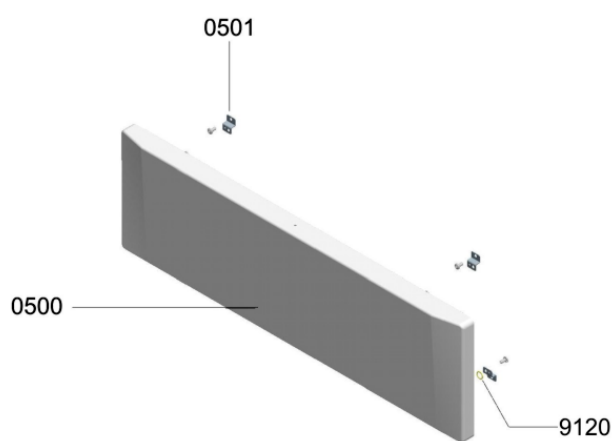

WHR30651

Tavole

81002952_2