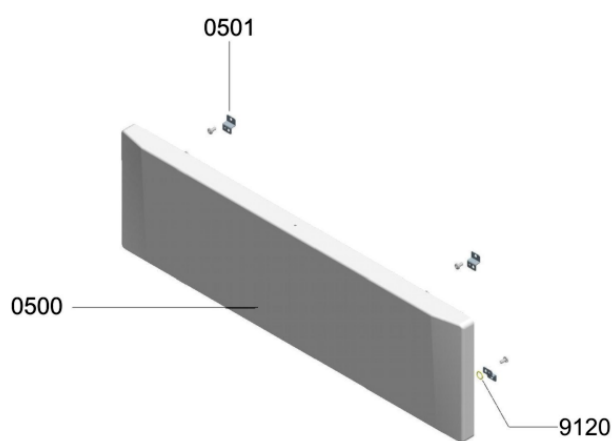

WHR30656

Tavole

81002949_2