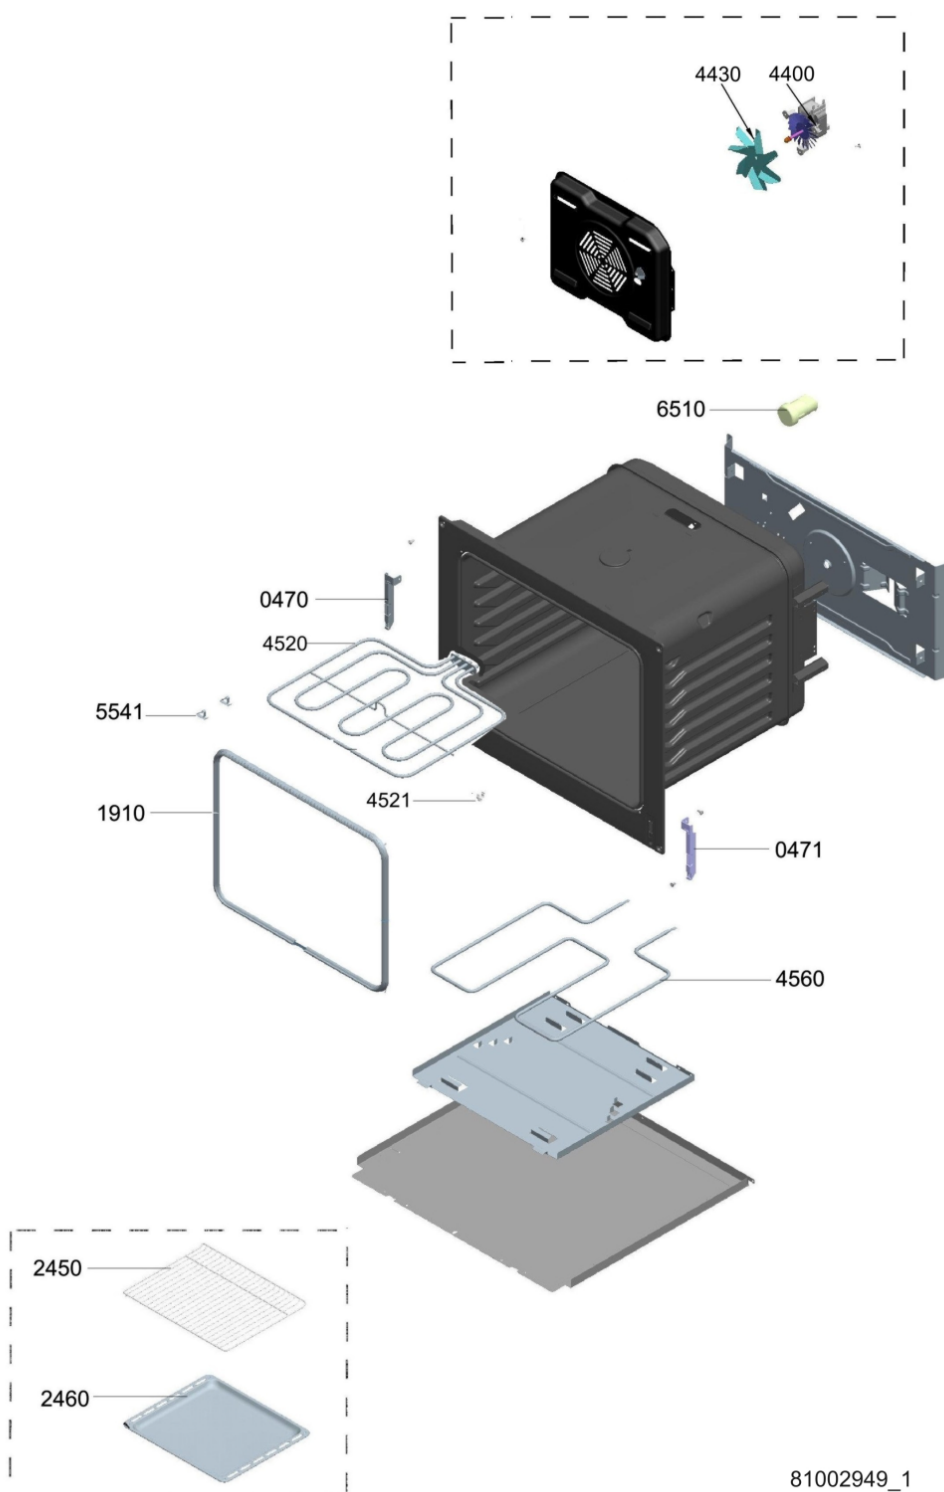

Whirlpool

Hotpoint

Bauknecht

i INDESIT

LA PRESENTE DOCUMENTAZIONE SI RIVOLGE SOLO A TECNICI QUALIFICATI CHE SONO A CONOSCENZA DELLE RISPETTIVE NORME DI SICUREZZA. SOGGETTA A MODIFICHE

WHR30655

Tavole

81002949_1

WHR30655

Lista

Ricambi

Rif.	Cod.Ricam	Dal S/N	Al S/N	Sostituto	Descrizione	Notizia	Codice
011 0	480121101255 (C00389958)				pieдино		
022 0	480121101338 (C00306015)				pannello later.		
031 0	480121102252 (C00390537)				piano portante		
040 0	480121101809 (C00390352)				cerniera		
047 0	480121101803 (C00390347)				cerniera sx.		
047 1	480121101802 (C00390346)				cerniera dx.		
050 0	480121101801 (C00390345)				zoccolo		
050 1	480121101321 (C00390011)				squadretta		
110 0	480121101812 (C00390354)				maniglia porta		
110 1	480121101341 (C00390036)				squadretta		
121 0	480121101808 (C00390351)				controporta ass.		
141 0	480121101811 (C00390353)				vetro forno		
141 1	480121101258 (C00389960)				perno		
141 2	480121101307 (C00389998)				rondella piatto		
191 0	480121101805 (C00390348)				guarniz.porta		
201 0	480121102251 (C00390534)				pannello post.		