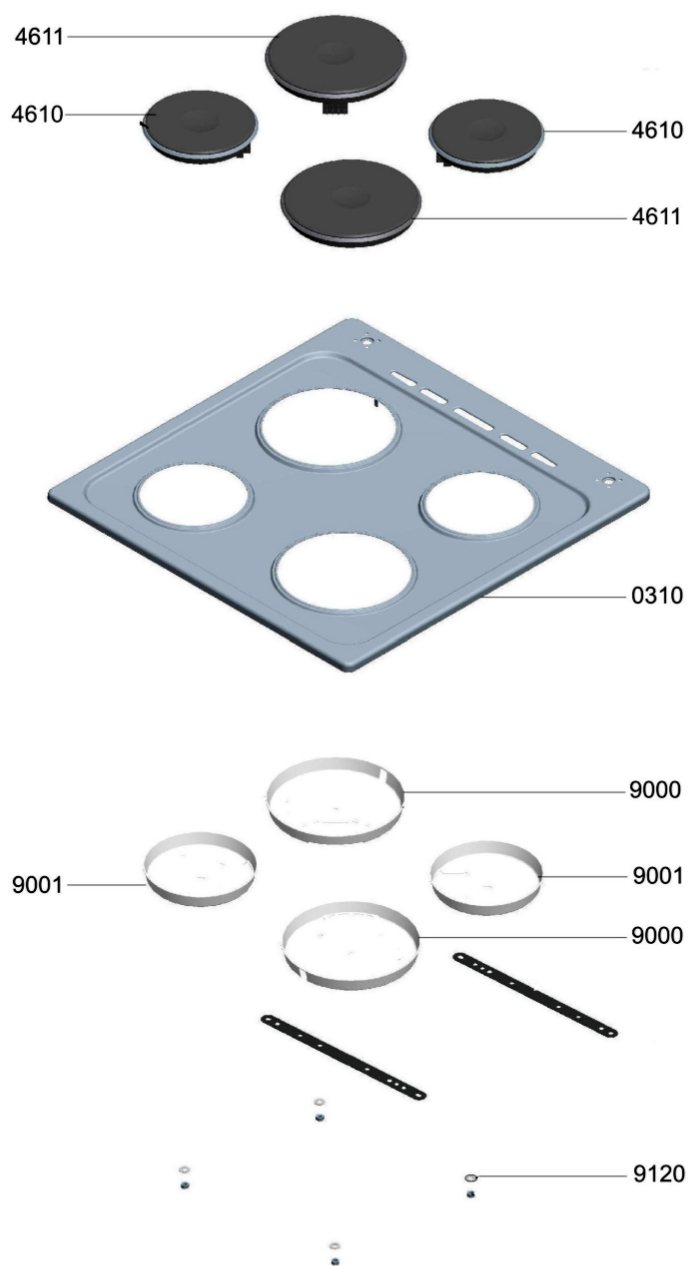

WHR30657

Lista

Ricambi

Rif.	Cod.Ricam	Dal S/N	Al S/N	Sostituto	Descrizione	Notizia	Codice
461 0	480121102235 (C00390525)				piastra elettr. 145 mm 1000w		
461 1	480121101305 (C00389996)				piastra elettr. 180mm 1500w		
491 0	480121101719 (C00382454)				terminale 41a 450v		
554 0	480121101286 (C00389980)				termostato 50-285°c		
554 1	480121101251 (C00389954)				squadretta termostato		
620 0	480121102233 (C00390523)				selettore forno		
622 0	480121101284 (C00376851)			1 x 480121103004 (C00391043)	commutatore 7-pos.		
651 0	480121101243 (C00389947)			1 x 480121103814 (C00344981)	lampada forno 230v		
651 0	480121103814 (C00344981)				lampada forno 230v		
900 0	480121101319 (C00390010)				squadretta 180 mm		
900 1	480121102237 (C00390528)				squadretta 145 mm		
912 0	480121101306 (C00389997)				rondella d6		

WHR30658

Tavole

81002949_4

WHR30658

Lista

Ricambi

Rif.	Cod.Ricam	Dal S/N	Al S/N	Sostituto	Descrizione	Notizia	Codice
011 0	480121101255 (C00389958)				pieдино		
022 0	480121101338 (C00306015)				pannello later.		
031 0	480121102252 (C00390537)				piano portante		
040 0	480121101809 (C00390352)				cerniera		
047 0	480121101803 (C00390347)				cerniera sx.		
047 1	480121101802 (C00390346)				cerniera dx.		
050 0	480121101801 (C00390345)				zoccolo		
050 1	480121101321 (C00390011)				squadretta		
110 0	480121101812 (C00390354)				maniglia porta		
110 1	480121101341 (C00390036)				squadretta		
121 0	480121101808 (C00390351)				controporta ass.		
141 0	480121101811 (C00390353)				vetro forno		
141 1	480121101258 (C00389960)				perno		
141 2	480121101307 (C00389998)				rondella piatto		
191 0	480121101805 (C00390348)				guarniz.porta		
201 0	480121102251 (C00390534)				pannello post.		