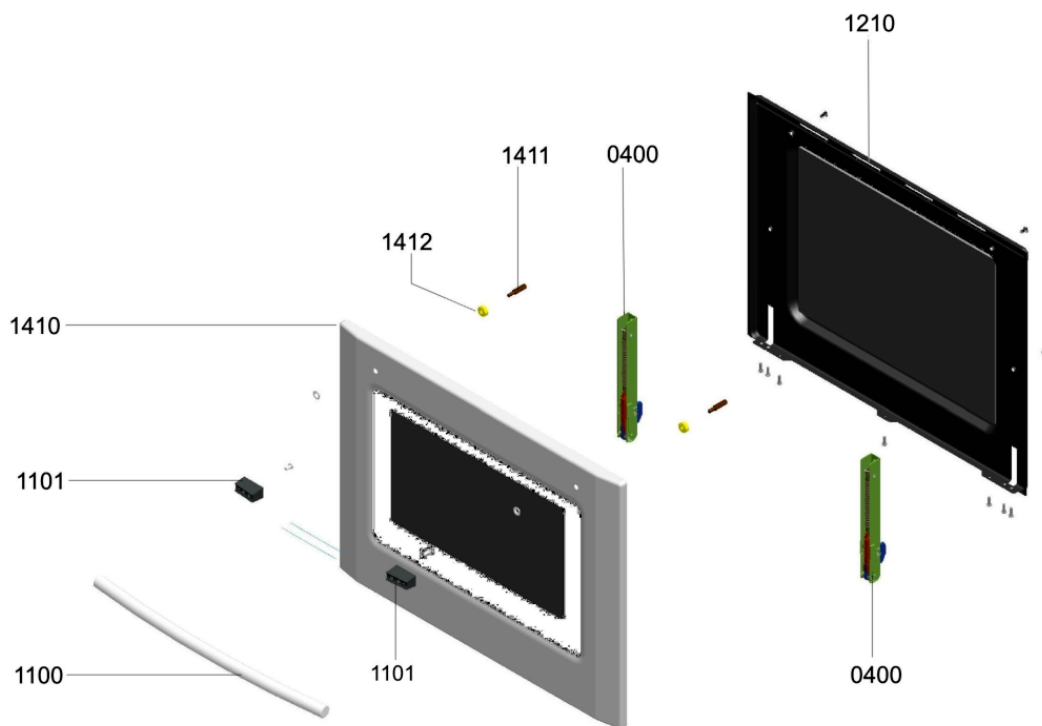

WHR30656

Tavole

81002949_2