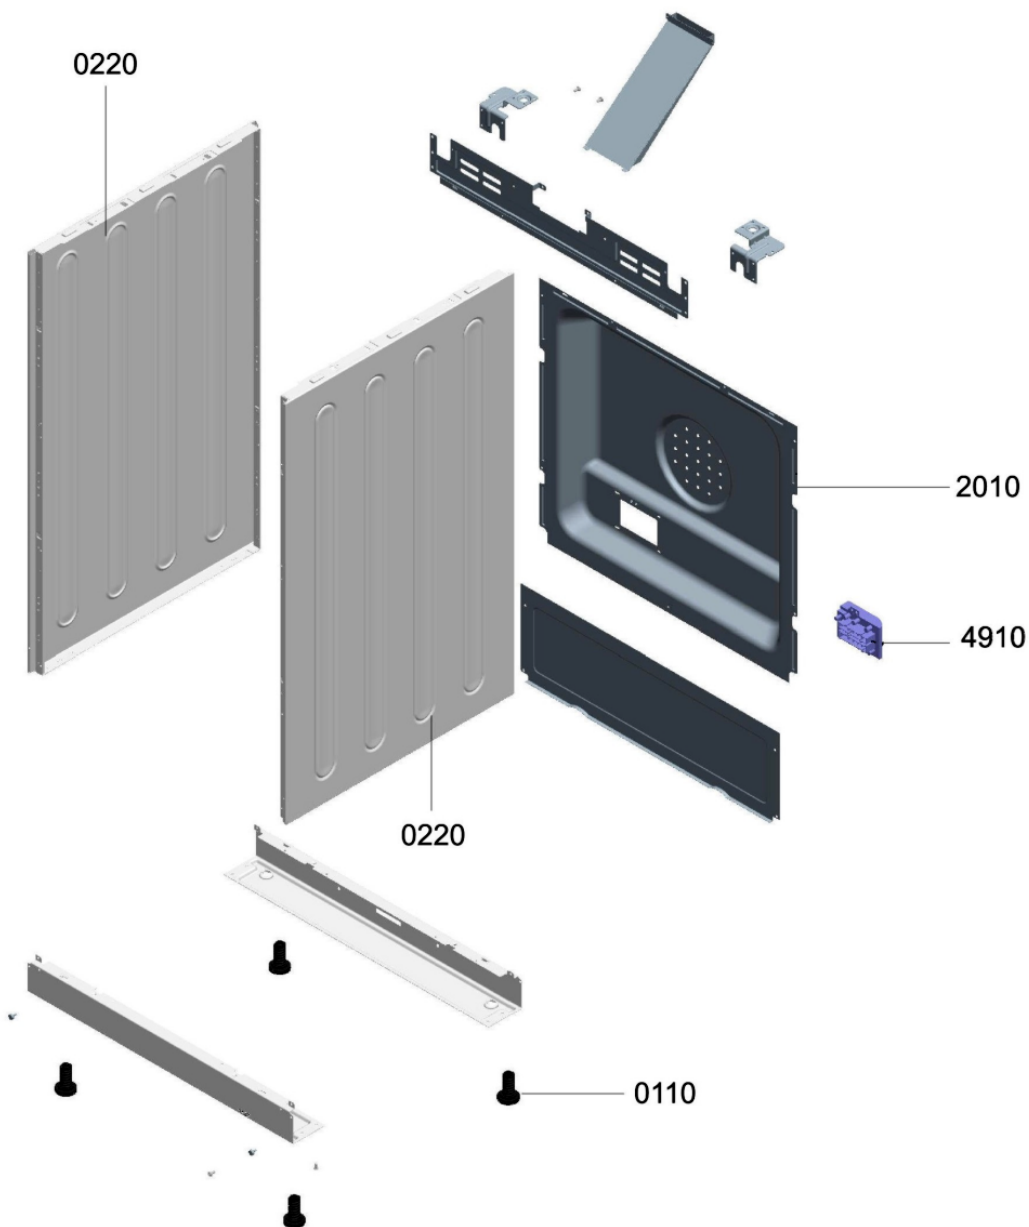

WHR30659

Tavole

81002949_5