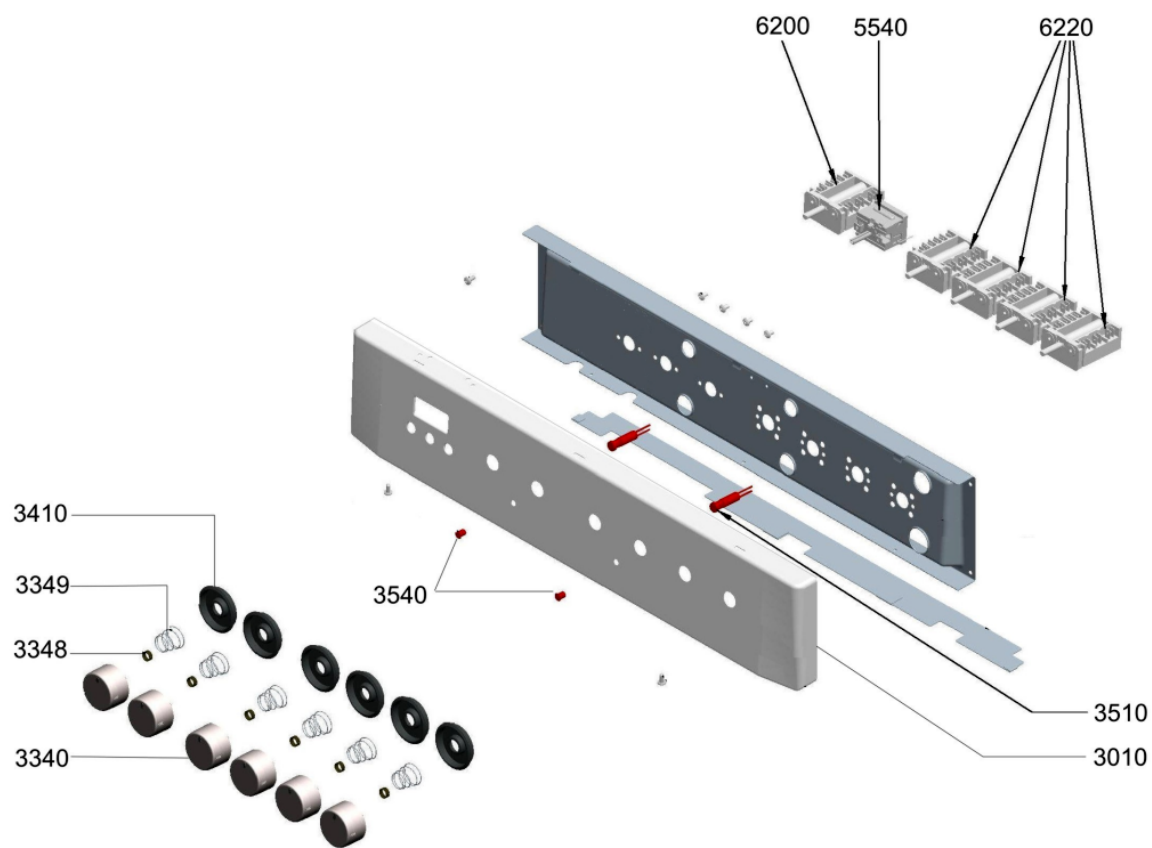

WHR30657

Tavole

81002949_3