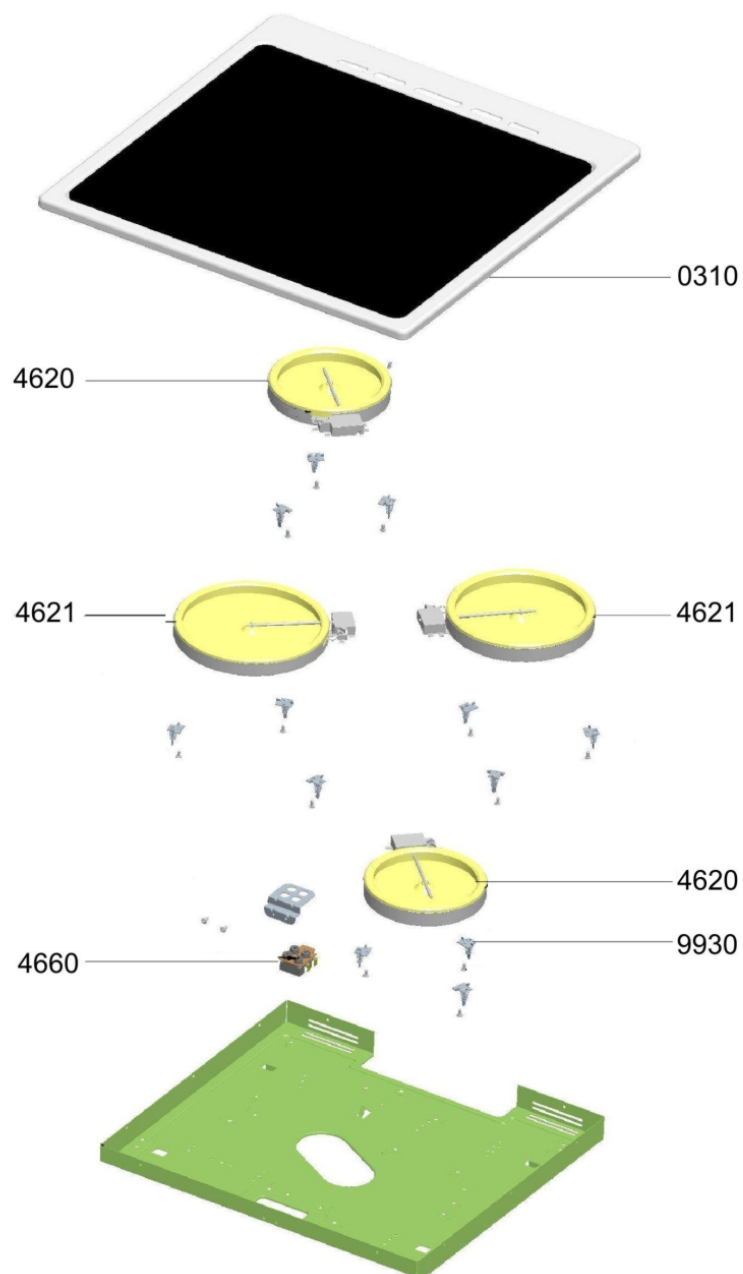

WHR30662

Lista

Ricambi

Rif.	Cod.Ricam	Dal S/N	Al S/N	Sostituto	Descrizione	Notizia	Codice
466 0	480121101713 (C00390290)				indicatore 250v tcell		
466 0	480121101714 (C00390291)				indicatore		
491 0	480121101719 (C00382454)				terminale 41a 450v		
522 0	480121101733 (C00385105)				commutat.piastr		
554 0	480121101286 (C00389980)				termostato 50-285°c		
554 1	480121101251 (C00389954)				squadretta termostato		
620 0	480121101285 (C00389979)			1 x 482000016198 (C00414985)	selettore forno		
651 0	480121101243 (C00389947)			1 x 480121103814 (C00344981)	lampada forno 230v		
651 0	480121103814 (C00344981)				lampada forno 230v		
912 0	480121101306 (C00389997)				rondella d6		
993 0	480121101735 (C00305982)				squadretta		

WHR30663

Tavole

81002956_4

WHR30663

Lista

Ricambi

Rif.	Cod.Ricam	Dal S/N	Al S/N	Sostituto	Descrizione	Notizia	Codice
011 0	480121101255 (C00389958)				pieдино		
022 0	480121101338 (C00306015)				pannello later.		
031 0	480121102631 (C00390836)				piano ceramico		
040 0	480121101809 (C00390352)				cerniera		
047 0	480121101803 (C00390347)				cerniera sx.		
047 1	480121101802 (C00390346)				cerniera dx.		
050 0	480121101801 (C00390345)				zoccolo		
050 1	480121101321 (C00390011)				squadretta		
110 0	480121101812 (C00390354)				maniglia porta		
110 1	480121101341 (C00390036)				squadretta		
121 0	480121101808 (C00390351)				controporta ass.		
141 0	480121101811 (C00390353)				vetro forno		
141 1	480121101258 (C00389960)				perno		
141 2	480121101307 (C00389998)				rondella piatto		
191 0	480121101805 (C00390348)				guarniz.porta		
201 0	480121102251 (C00390534)				pannello post.		