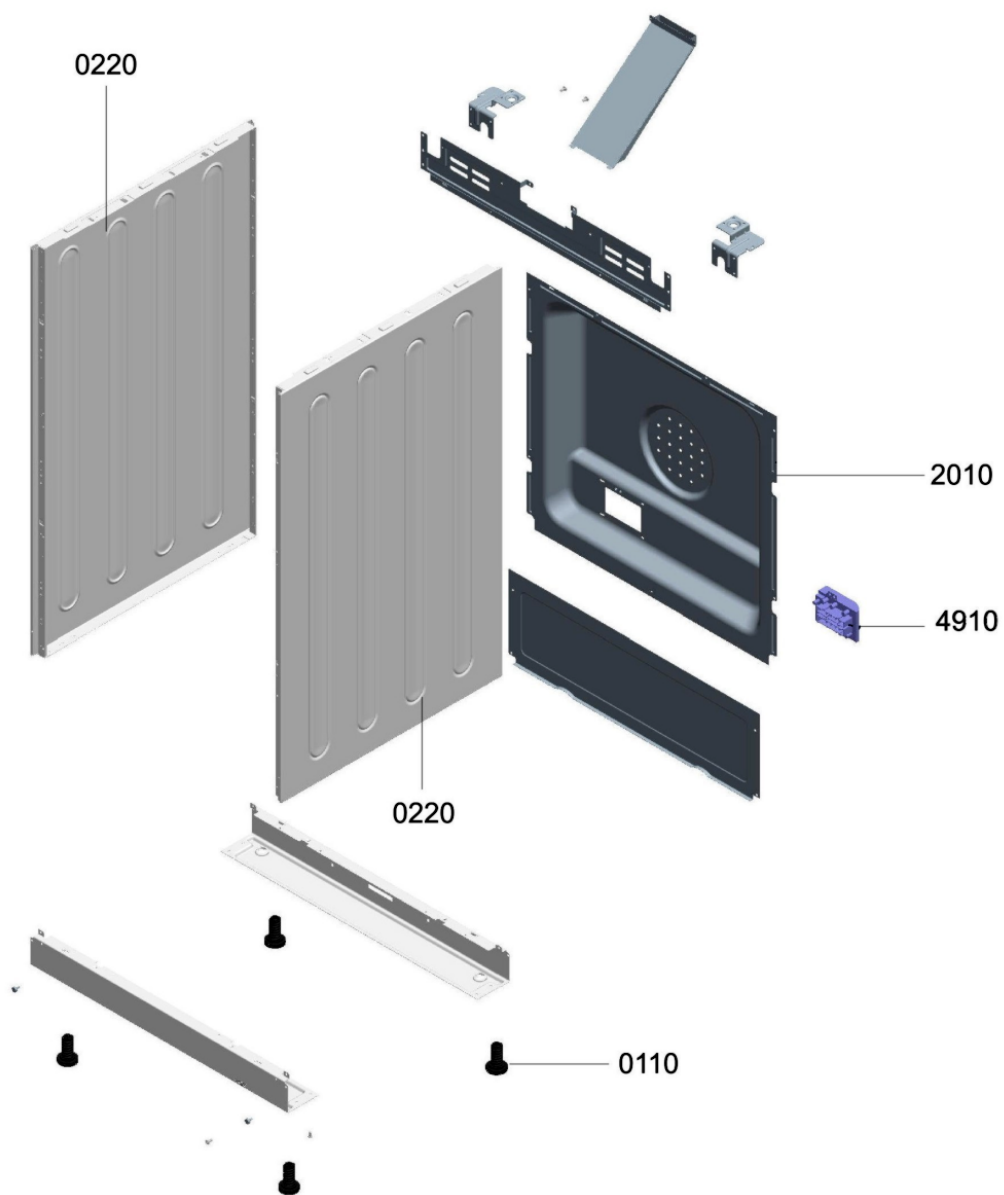

WHR30664

Tavole

81002956_5