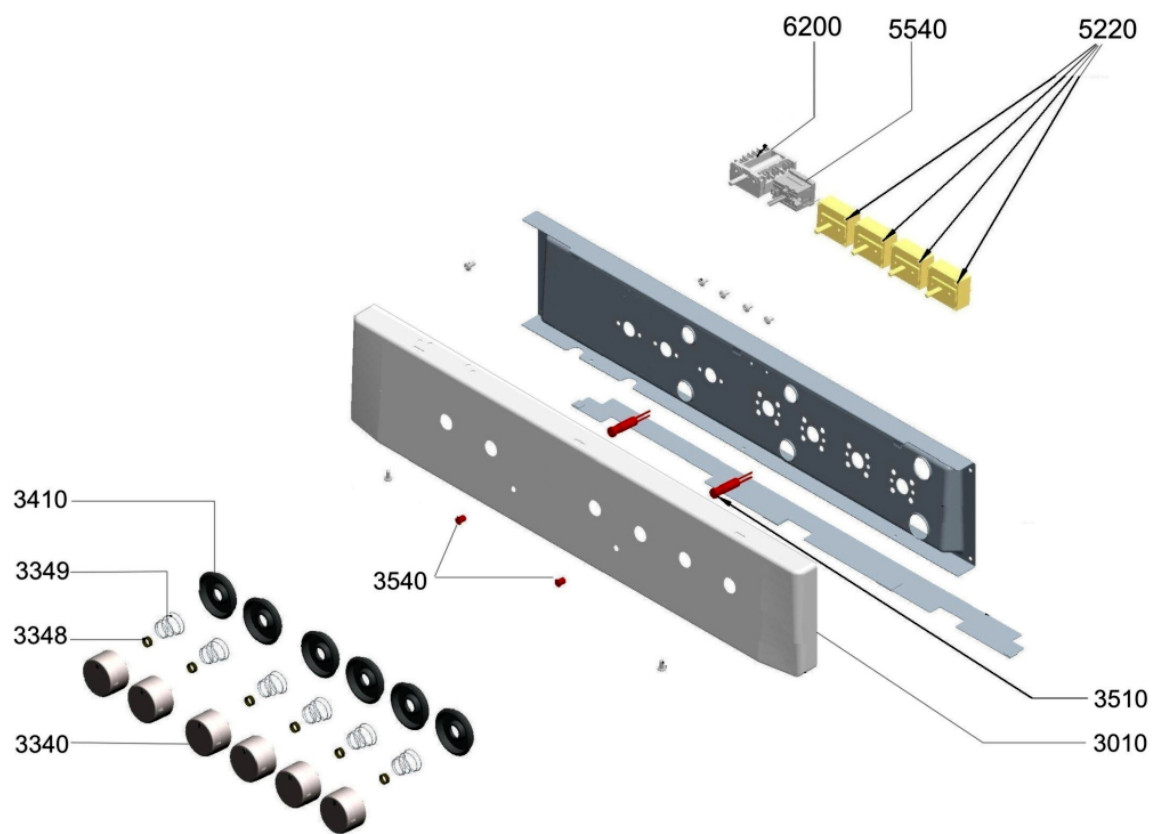

WHR30662

Tavole

81002956_3