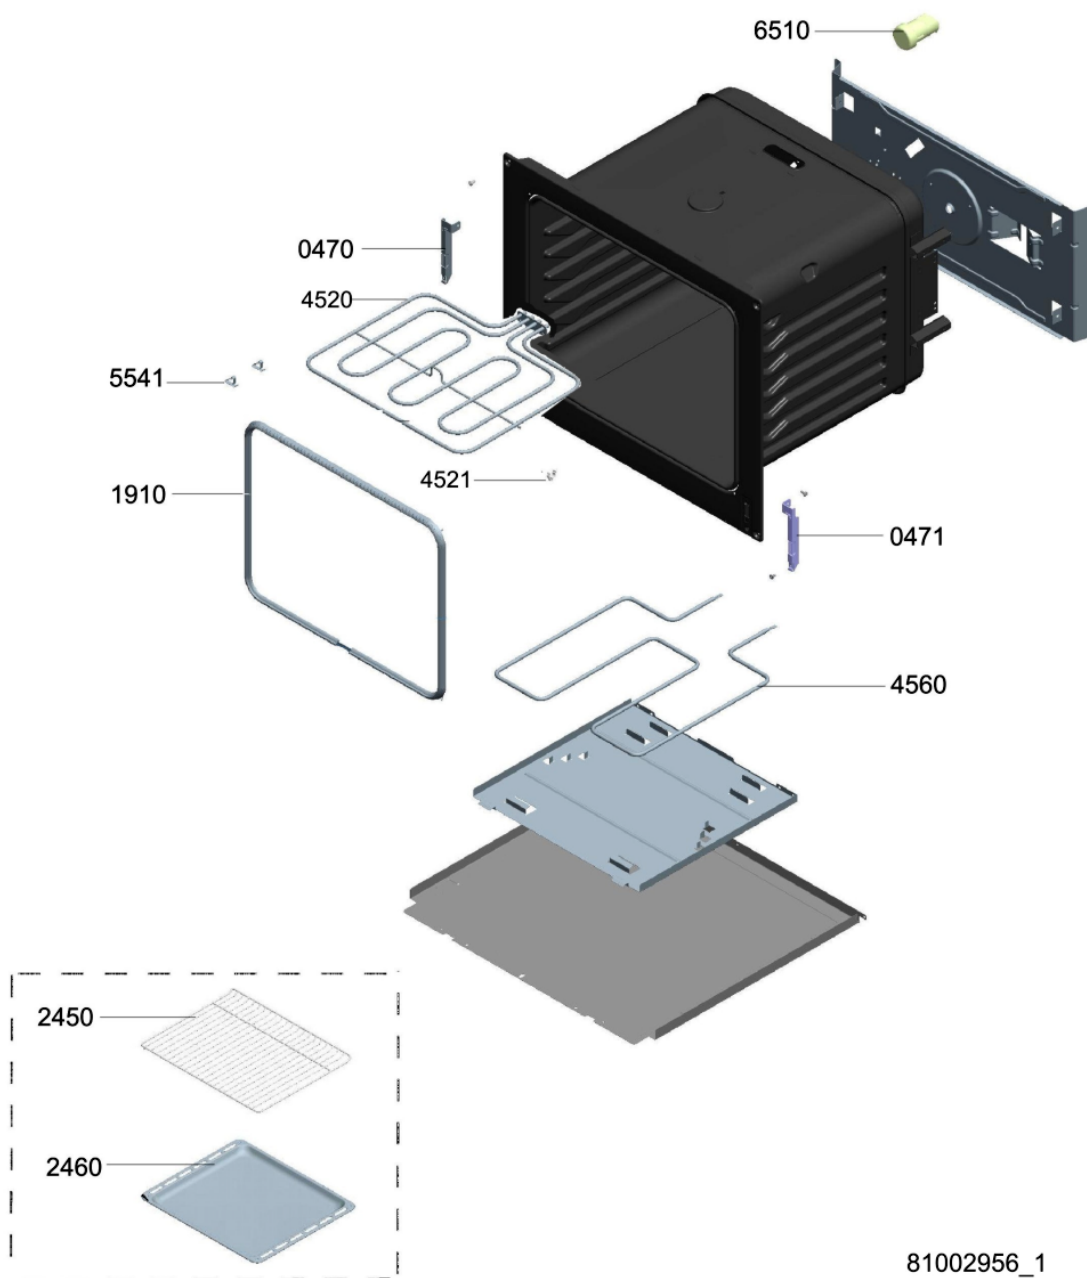

Whirlpool

Hotpoint

Bauknecht

i INDESIT

LA PRESENTE DOCUMENTAZIONE SI RIVOLGE SOLO A TECNICI QUALIFICATI CHE SONO A CONOSCENZA DELLE RISPETTIVE NORME DI SICUREZZA. SOGGETTA A MODIFICHE

WHR30660

Tavole

81002956_1