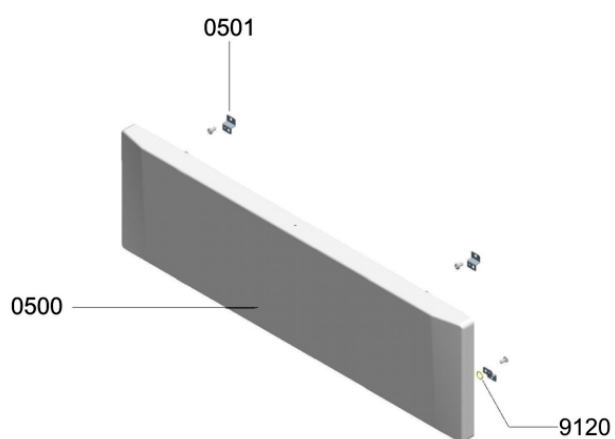

WHR30661

Tavole

81002956_2