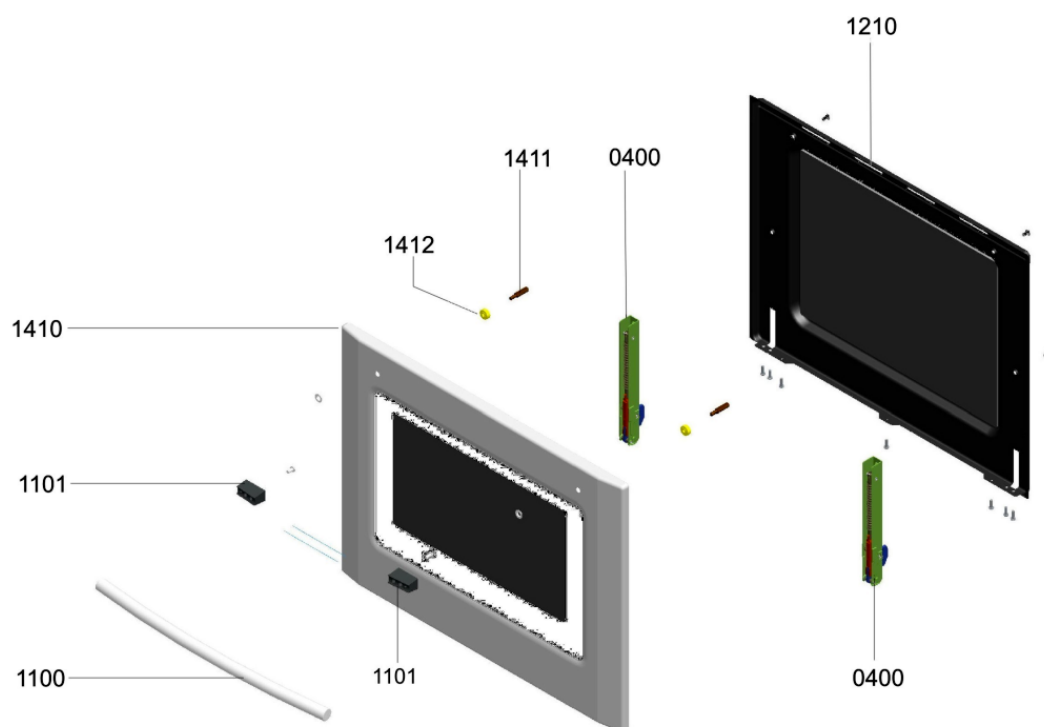

WHR30661

Tavole

81002956_2