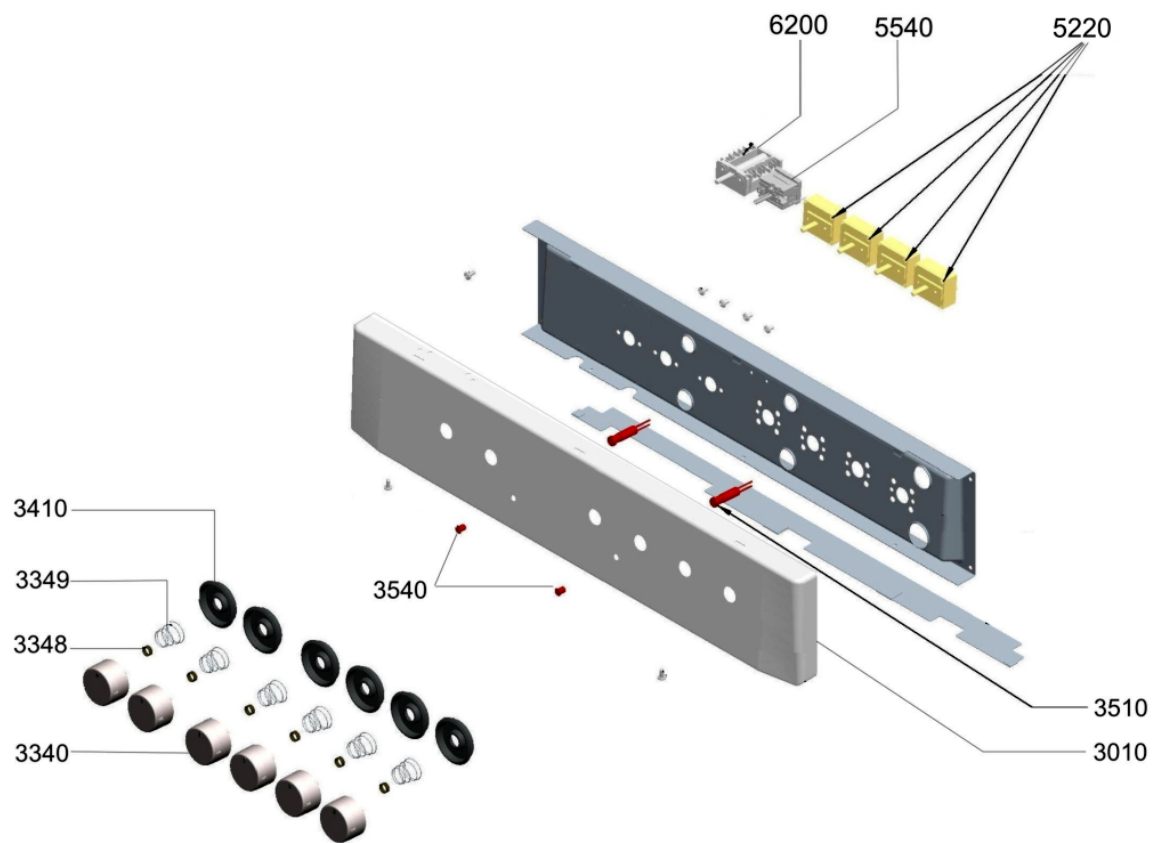

WHR30667

Tavole

81002957_3