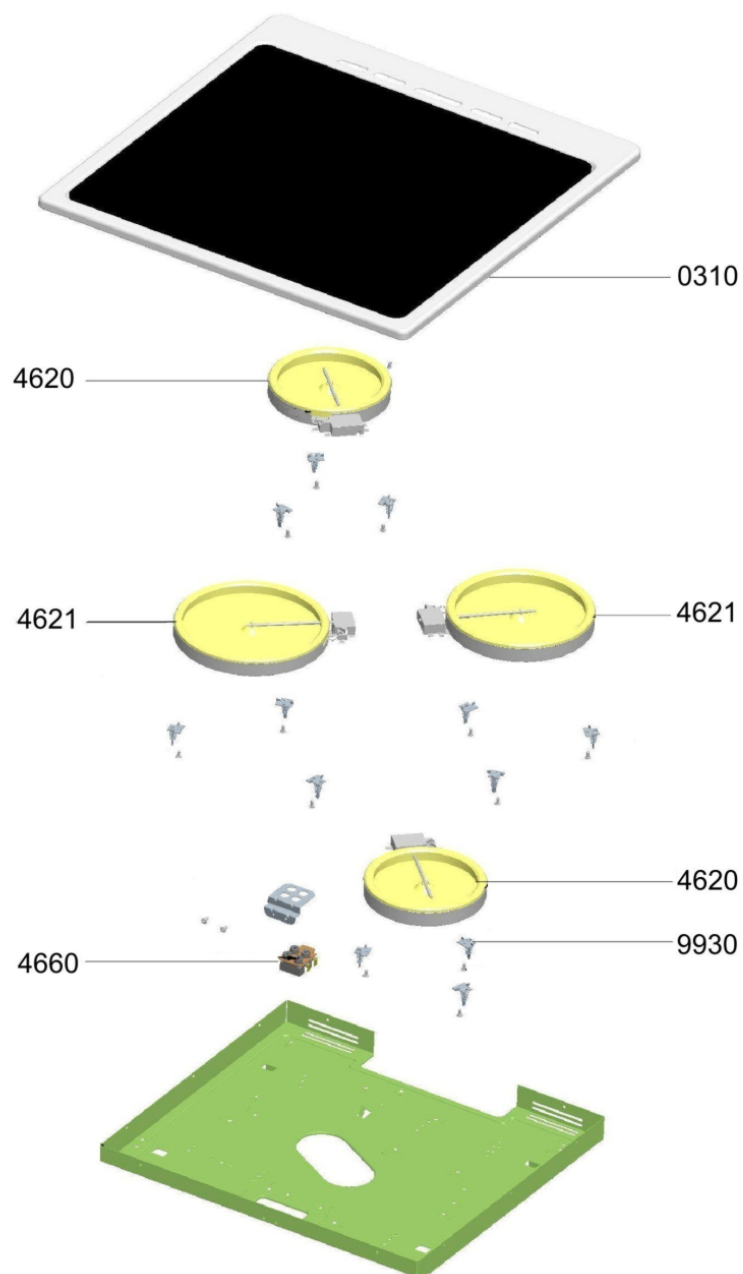

WHR30668

Tavole

81002957_4