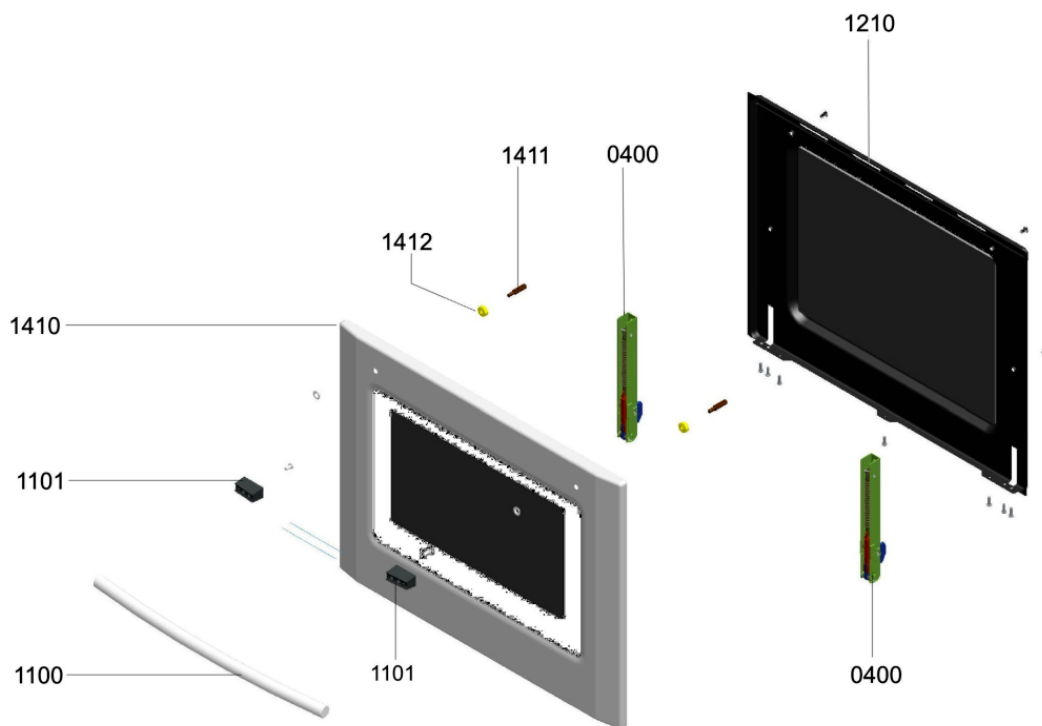

993 0 480121101735
(C00305982)

squadretta

999 C00577766

caratt. tecniche whp

999 C00577763

schema cablaggio whp

WHR30666

Tavole