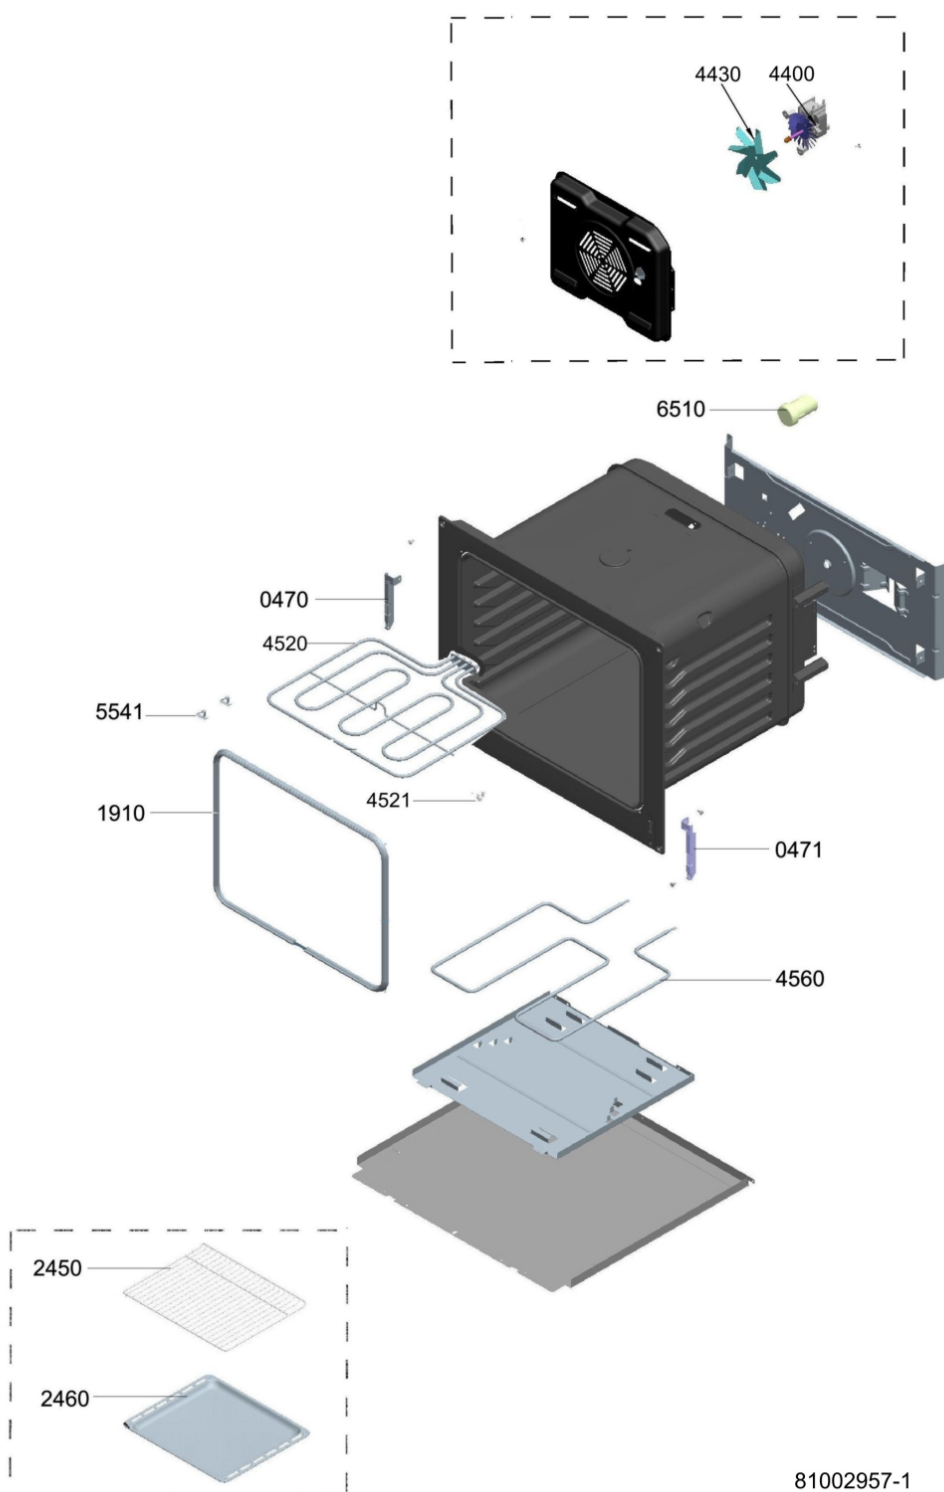

Whirlpool

Hotpoint

Bauknecht

i INDESIT

LA PRESENTE DOCUMENTAZIONE SI RIVOLGE SOLO A TECNICI QUALIFICATI CHE SONO A CONOSCENZA DELLE RISPETTIVE NORME DI SICUREZZA. SOGGETTA A MODIFICHE

WHR30665

Tavole

81002957-1

| | | | |
|-------|-----------------------------|------------------------------------|-----------------|
| 141 0 | 480121102762 (C00390920) | | vetro forno |
| 141 1 | 480121101258 (C00389960) | | perno |
| 141 2 | 480121101307 (C00389998) | | rondella piatto |
| 191 0 | 480121101805 (C00390348) | | guarniz.porta |
| 201 0 | 480121102251 (C00390534) | | pannello post. |
| 245 0 | 480121101806 (C00390349) | 1 x 482000000014 (C00406646) | griglia forno |
| 246 0 | 480121101804 (C00376862) | | piastra forno |
| 301 0 | 480121102761 (C00390919) | | mascherina |
| 301 0 | 480121102641 (C00390845) | | mascherina |
| 334 0 | 480121101288 (C00389982) | | manop.forno el. |
| 334 0 | 480121102748 (C00390910) | | manop.forno el. |
| 334 8 | 480121101278 (C00376849) | 1 x 482000097673 (C00517315) | distanziale |
| 334 9 | 480121101277 (C00376848) | | molla |
| 341 0 | 480121101276 (C00389976) | | anello |
| 341 0 | 480121102751 (C00390911) | 1 x 480121104782 (C00391576) | anello |
| 351 0 | 480121101709 (C00390287) | | lampada spia |
| 354 0 | 480121101282 (C00389977) | | gemma arancia |
| 354 0 | 480121101281 (C00305993) | | gemma rossa |
| 440 0 | 480121101715 (C00390292) | | motoventilatore |