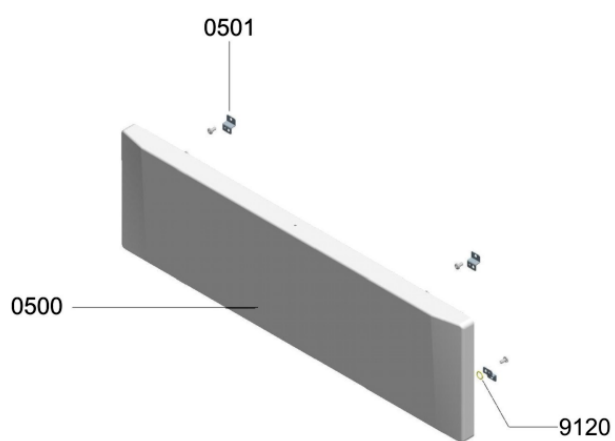

993 0 480121101735
(C00305982)

squadretta

999 C00577766

caratt. tecniche whp

999 C00577763

schema cablaggio whp

WHR30666

Tavole