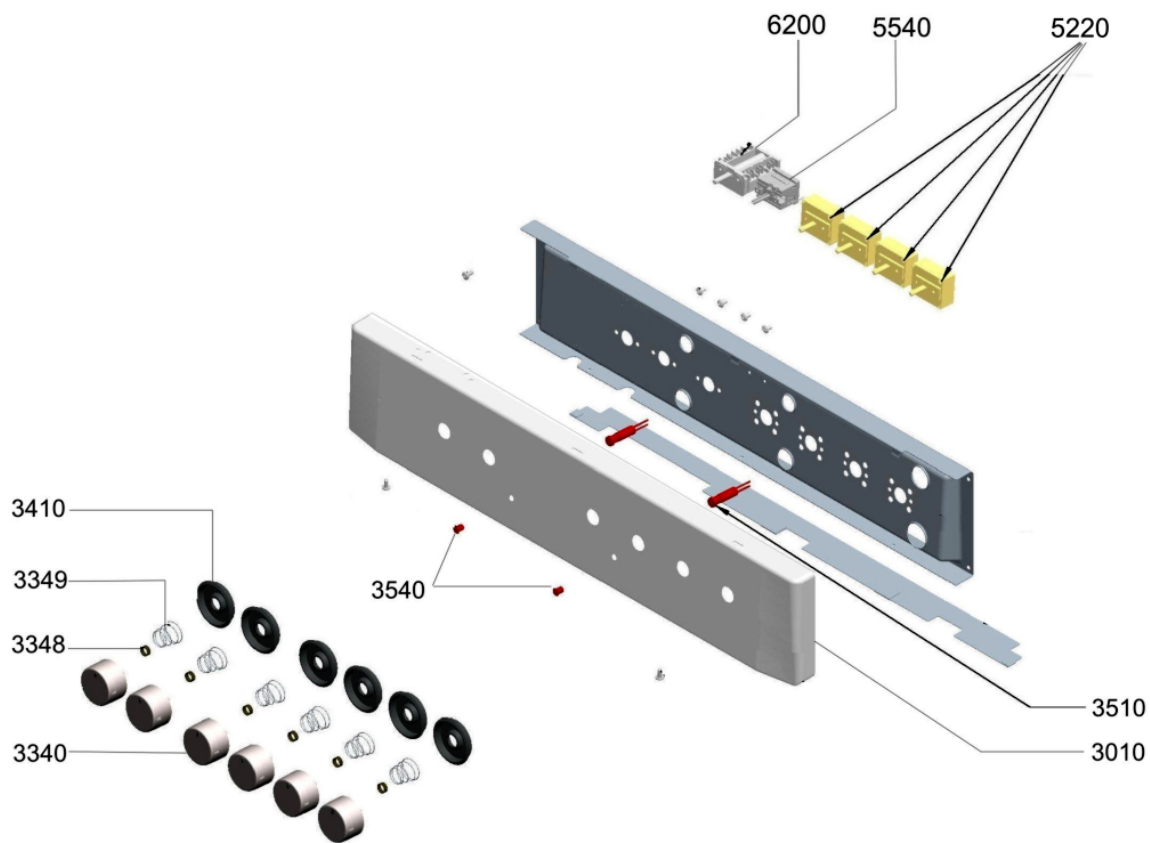

WHR30667

Tavole

81002957_3