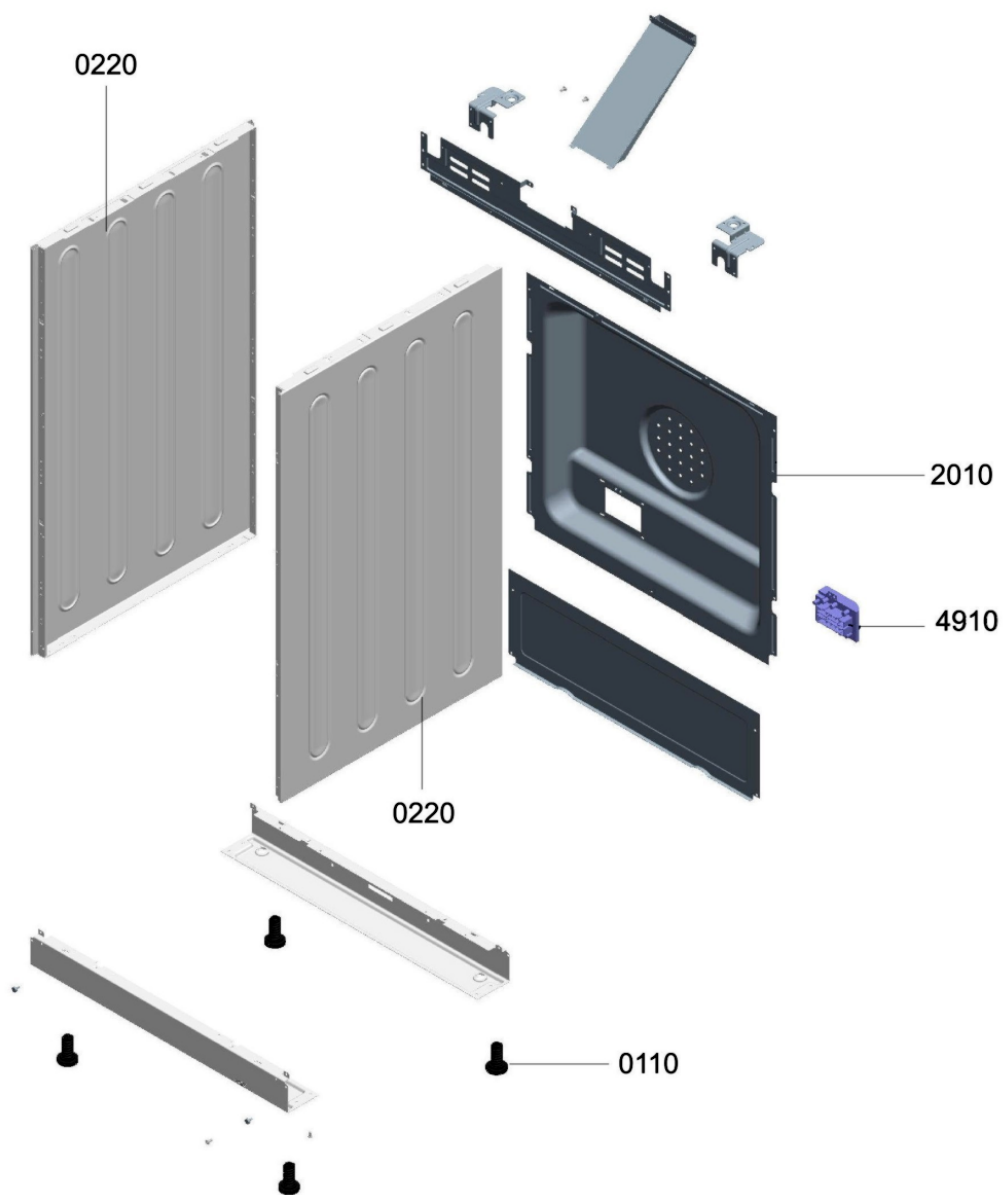

WHR30669

Tavole

81002957_5