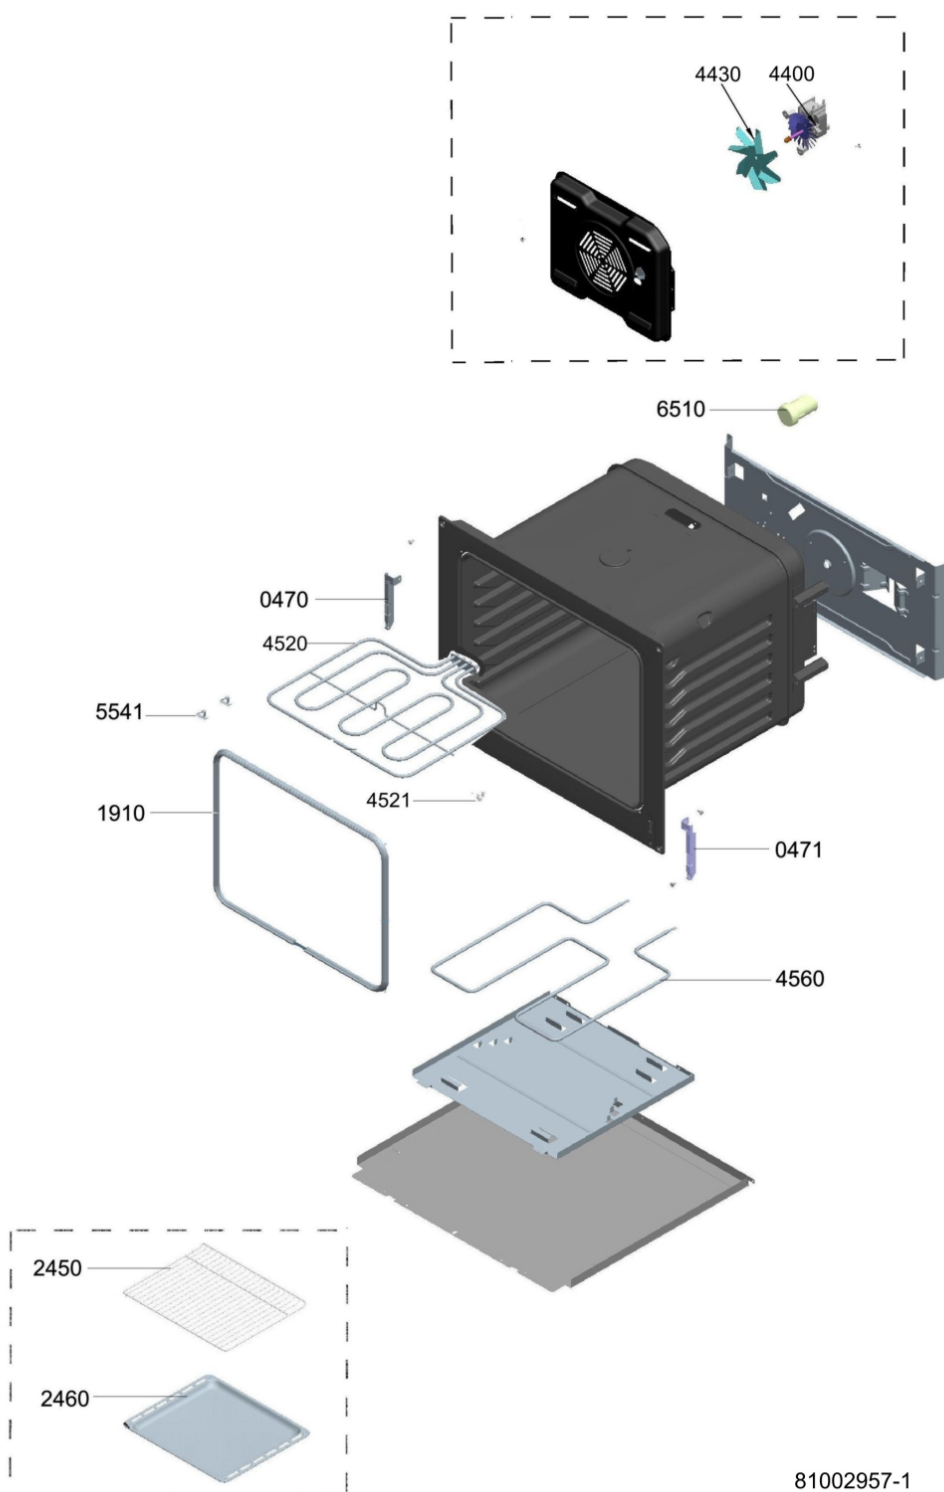

Whirlpool

Hotpoint

Bauknecht

i INDESIT

WHR30665

Tavole

81002957-1

WHR30665

Lista

Ricambi

Rif.	Cod.Ricam	Dal S/N	Al S/N	Sostituto	Descrizione	Notizia	Codice
011 0	480121101255 (C00389958)				pedino		
022 0	480121101338 (C00306015)				pannello later.		
031 0	480121102631 (C00390836)				piano ceramico		
040 0	480121101809 (C00390352)				cerniera		
047 0	480121101803 (C00390347)				cerniera sx.		
047 1	480121101802 (C00390346)				cerniera dx.		
050 0	480121101801 (C00390345)				zoccolo		
050 1	480121101321 (C00390011)				squadretta		
110 0	480121101812 (C00390354)				maniglia porta		
110 1	480121101341 (C00390036)				squadretta		
121 0	480121101808 (C00390351)				controporta ass.		
141 0	480121101811 (C00390353)				vetro forno		
141 1	480121101258 (C00389960)				perno		
141 2	480121101307 (C00389998)				rondella piatto		
191 0	480121101805 (C00390348)				guarniz.porta		
201 0	480121102251 (C00390534)				pannello post.		