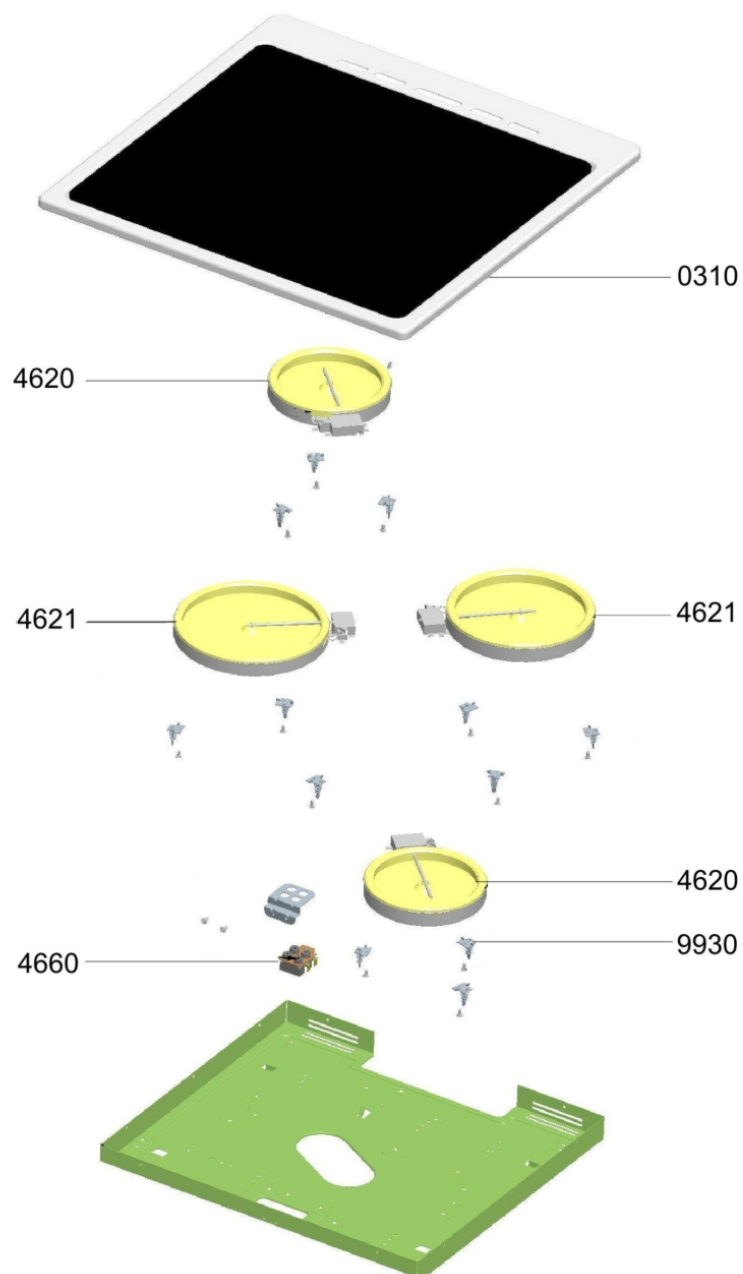

WHR30667

Lista

Ricambi

Rif.	Cod.Ricam	Dal S/N	Al S/N	Sostituto	Descrizione	Notizia	Codice
462 0	480121101729 (C00390303)				piastra elettr. d145, 230v, 1200w		
462 1	480121101731 (C00390304)				piastra elettr. d180, 230 v, 1800w		
466 0	480121101713 (C00390290)				indicatore 250v tcell		
466 0	480121101714 (C00390291)				indicatore		
491 0	480121101719 (C00382454)				terminale 41a 450v		
522 0	480121101733 (C00385105)				commutat.piastr		
554 0	480121101286 (C00389980)				termostato 50-285°c		
554 1	480121101251 (C00389954)				squadretta termostato		
620 0	480121101711 (C00376856)				selettore forno		
651 0	480121101243 (C00389947)			1 x 480121103814 (C00344981)	lampada forno 230v		
651 0	480121103814 (C00344981)				lampada forno 230v		
912 0	480121101306 (C00389997)				rondella d6		
993 0	480121101735 (C00305982)				squadretta		

WHR30668

Tavole

81002957_4

WHR30668

Lista

Ricambi

Rif.	Cod.Ricam	Dal S/N	Al S/N	Sostituto	Descrizione	Notizia	Codice
011 0	480121101255 (C00389958)				pieдино		
022 0	480121101338 (C00306015)				pannello later.		
031 0	480121102631 (C00390836)				piano ceramico		
040 0	480121101809 (C00390352)				cerniera		
047 0	480121101803 (C00390347)				cerniera sx.		
047 1	480121101802 (C00390346)				cerniera dx.		
050 0	480121101801 (C00390345)				zoccolo		
050 1	480121101321 (C00390011)				squadretta		
110 0	480121101812 (C00390354)				maniglia porta		
110 1	480121101341 (C00390036)				squadretta		
121 0	480121101808 (C00390351)				controporta ass.		
141 0	480121101811 (C00390353)				vetro forno		
141 1	480121101258 (C00389960)				perno		
141 2	480121101307 (C00389998)				rondella piatto		
191 0	480121101805 (C00390348)				guarniz.porta		
201 0	480121102251 (C00390534)				pannello post.		