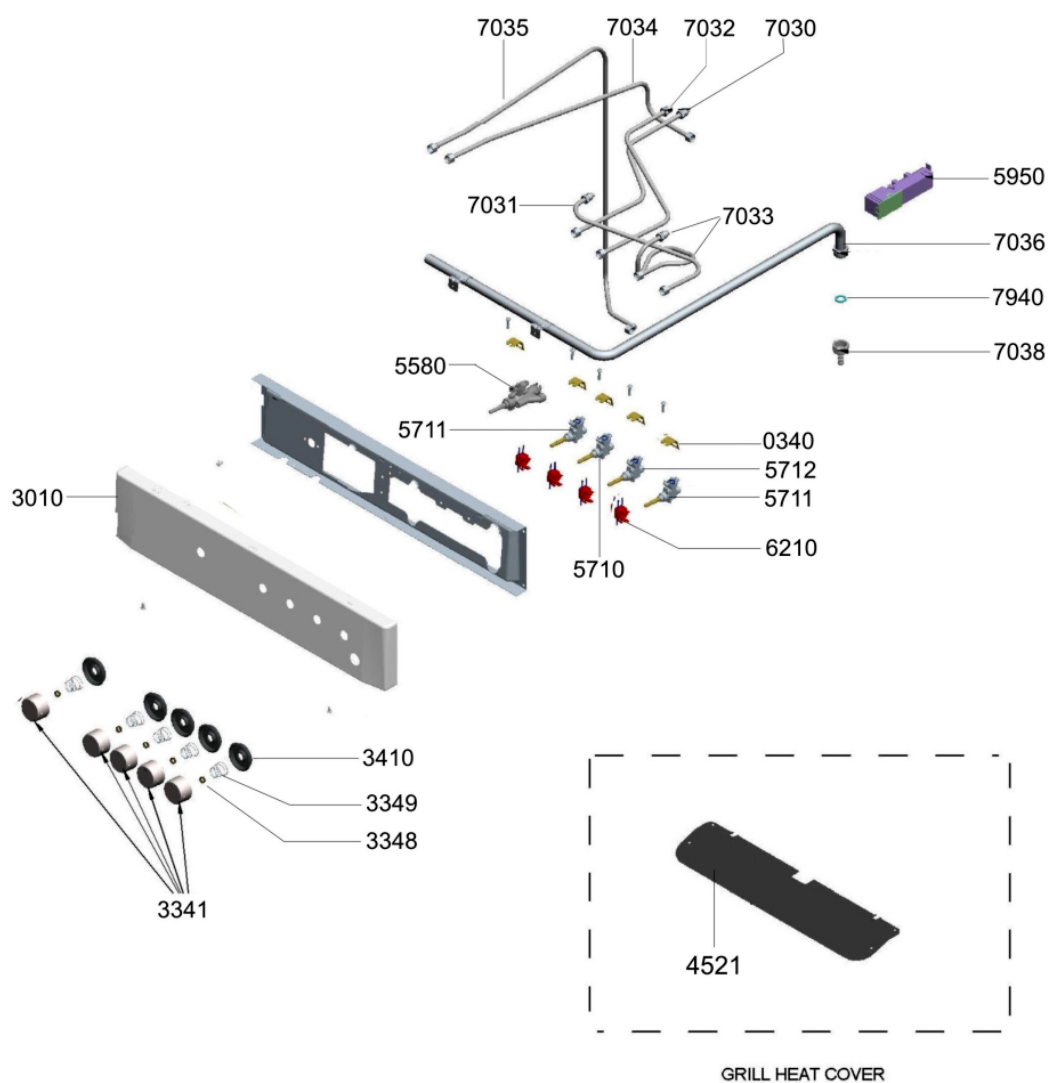

WHR30811

Lista

Ricambi

Rif.	Cod.Ricam	Dal S/N	Al S/N	Sostituto	Descrizione	Notizia	Codice
621 0	480121101789 (C00376861)				microinterrutt.		
651 0	480121101243 (C00389947)			1 x 480121103814 (C00344981)	lampada forno 230v		
651 0	480121103814 (C00344981)				lampada forno 230v		
703 0	480121101943 (C00390491)				ribalta sr		
703 1	480121101837 (C00390379)				ribalta r		
703 2	480121101836 (C00390378)				ribalta sr		
703 3	480121101835 (C00390377)				ribalta a		
703 4	480121102009 (C00390496)				ribalta grill		
703 5	480121102008 (C00390495)				ribalta oven		
703 6	480121102011 (C00390497)				raccordo gomid.		
703 8	480121101268 (C00389969)				tubo collegam. lpg		
703 8	480121101269 (C00389970)				tubo collegam. ng		
794 0	480121101267 (C00389968)			1 x 482000017704 (C00415389)	guarnizione		
904 0	480121101553 (C00390206)				ammortizzatore		

WHR30812

Tavole

81002950_3

WHR30812

Lista

Ricambi

Rif.	Cod.Ricam	Dal S/N	Al S/N	Sostituto	Descrizione	Notizia	Codice
002 0	480121102918 (C00390977)				coperchio		
002 0	480121102999 (C00391039)				coperchio		
011 0	480121101255 (C00389958)				piedino		
022 0	480121101254 (C00389957)				pannello later.		
022 0	480121102754 (C00390913)				pannello later.		
031 0	480121102276 (C00390555)				piano portante		
034 0	480121101287 (C00389981)				squadretta rub.gas piano cottura		
034 0	480121101792 (C00390338)				squadretta rubinetto gas forno		
040 0	480121101809 (C00390352)				cerniera		
043 0	480121101819 (C00390362)				cerniera		
043 1	480121101549 (C00390202)				copricerniera		
043 2	480121101551 (C00390203)				copricerniera		
043 3	480121101552 (C00390204)				semicerniera		
047 0	480121101803 (C00390347)				cerniera sx.		
047 1	480121101802 (C00390346)				cerniera dx.		
050 1	480121102274 (C00390553)				squadretta		