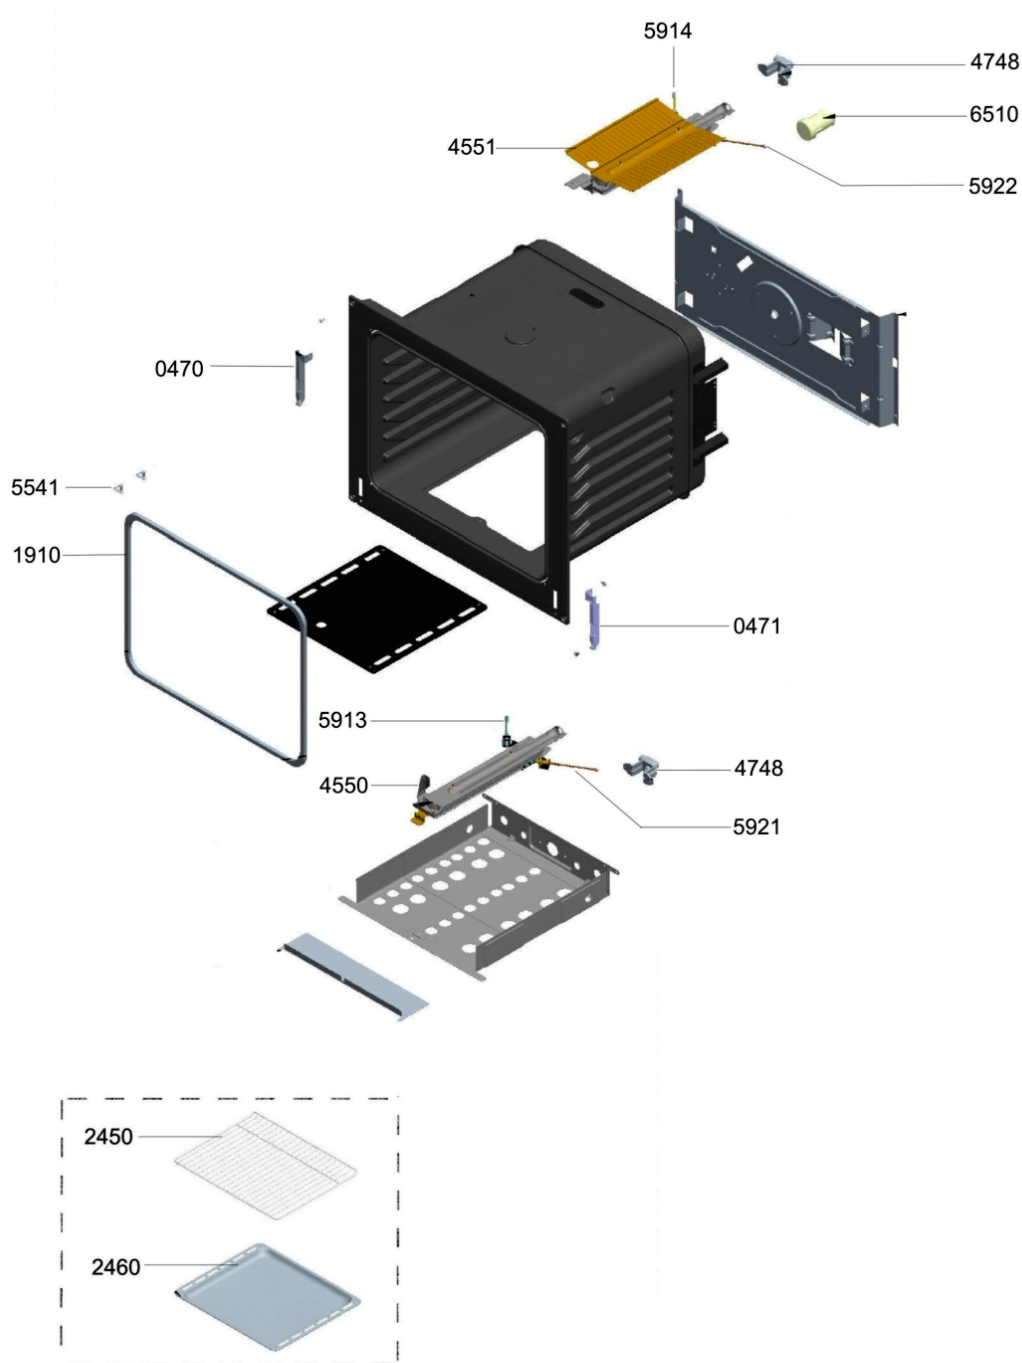

Whirlpool

Hotpoint

Bauknecht

i INDESIT

WHR30810

Tavole

81002950_1

WHR30810

Lista

Ricambi

Rif.	Cod.Ricam	Dal S/N	Al S/N	Sostituto	Descrizione	Notizia	Codice
002 0	480121102918 (C00390977)				coperchio		
002 0	480121102999 (C00391039)				coperchio		
011 0	480121101255 (C00389958)				piedino		
022 0	480121102754 (C00390913)				pannello later.		
022 0	480121101254 (C00389957)				pannello later.		
031 0	480121102276 (C00390555)				piano portante		
034 0	480121101287 (C00389981)				squadretta rub.gas piano cottura		
034 0	480121101792 (C00390338)				squadretta rubinetto gas forno		
040 0	480121101809 (C00390352)				cerniera		
043 0	480121101819 (C00390362)				cerniera		
043 1	480121101549 (C00390202)				copricerniera		
043 2	480121101551 (C00390203)				copricerniera		
043 3	480121101552 (C00390204)				semicerniera		
047 0	480121101803 (C00390347)				cerniera sx.		
047 1	480121101802 (C00390346)				cerniera dx.		
050 1	480121102274 (C00390553)				squadretta		

050 1	480121102638 (C00390843)		zoccolo
050 3	480121101321 (C00390011)		squadretta
084 0	480121101298 (C00389991)		gommino ammor.
110 0	480121102275 (C00390554)		maniglia porta
110 0	480121102758 (C00390917)		maniglia porta
110 1	480121101261 (C00389962)		squadretta
110 1	480121102753 (C00376863)		squadretta
121 0	480121101808 (C00390351)		controporta ass.
141 0	480121102273 (C00390552)		vetro forno
141 0	480121103001 (C00391040)		vetro forno
141 1	480121101258 (C00389960)		perno
141 2	480121101306 (C00389997)		rondella d6
141 2	480121101307 (C00389998)		rondella piatto
191 0	480121102005 (C00390494)		guarniz.porta
201 0	480121101807 (C00390350)		pannello post.
241 0	480121101859 (C00390400)		griglia piano sx.
241 1	480121101821 (C00390363)		griglia piano dx.
245 0	480121101806 (C00390349)	1 x 482000000014 (C00406646)	griglia forno
246 0	480121101804 (C00376862)		piastra forno