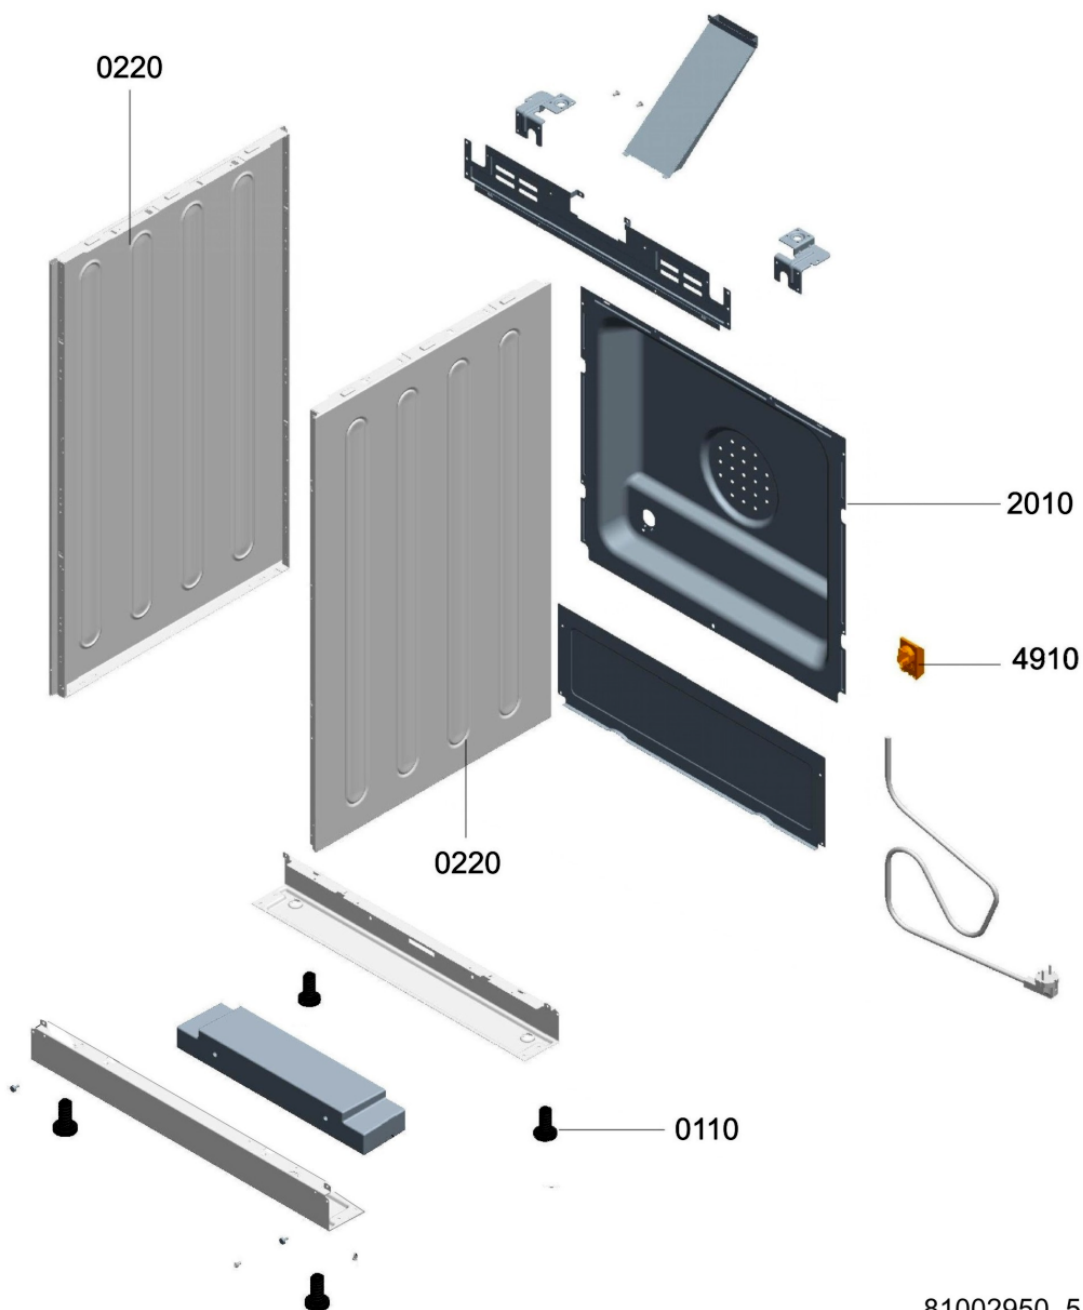

WHR30814

Tavole

81002950_5