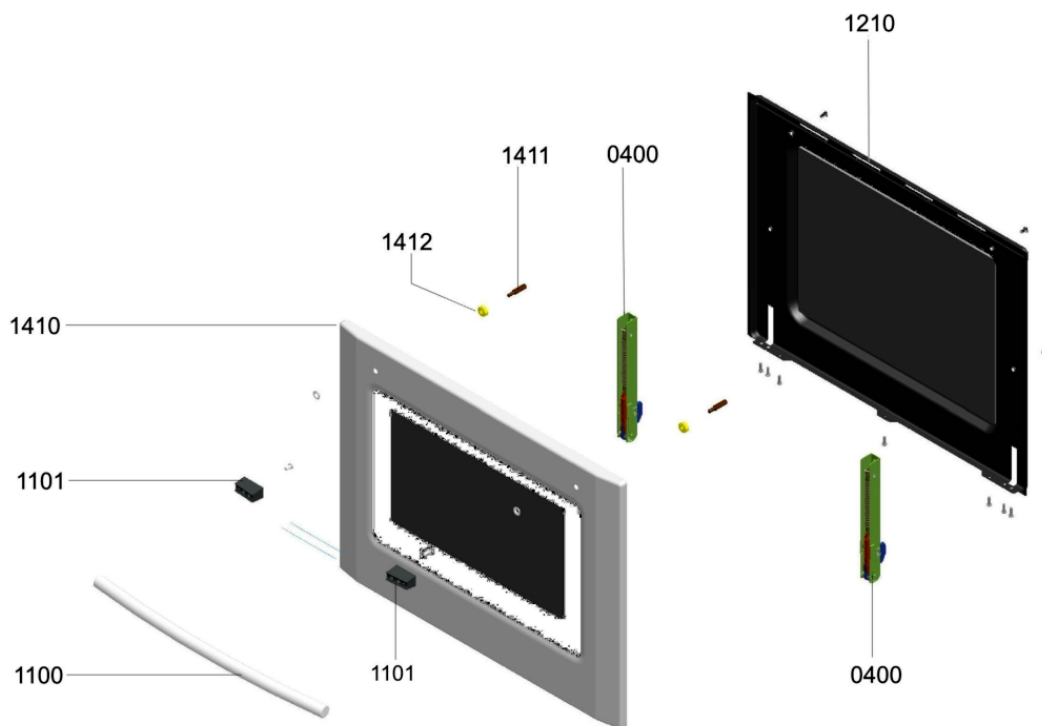

WHR30811

Tavole

81002950_2

WHR30811

Lista

Ricambi

Rif.	Cod.Ricam	Dal S/N	Al S/N	Sostituto	Descrizione	Notizia	Codice
002 0	480121102918 (C00390977)				coperchio		
002 0	480121102999 (C00391039)				coperchio		
011 0	480121101255 (C00389958)				piedino		
022 0	480121102754 (C00390913)				pannello later.		
022 0	480121101254 (C00389957)				pannello later.		
031 0	480121102276 (C00390555)				piano portante		
034 0	480121101792 (C00390338)				squadretta rubinetto gas forno		
034 0	480121101287 (C00389981)				squadretta rub.gas piano cottura		
040 0	480121101809 (C00390352)				cerniera		
043 0	480121101819 (C00390362)				cerniera		
043 1	480121101549 (C00390202)				copricerniera		
043 2	480121101551 (C00390203)				copricerniera		
043 3	480121101552 (C00390204)				semicerniera		
047 0	480121101803 (C00390347)				cerniera sx.		
047 1	480121101802 (C00390346)				cerniera dx.		
050 1	480121102638 (C00390843)				zoccolo		