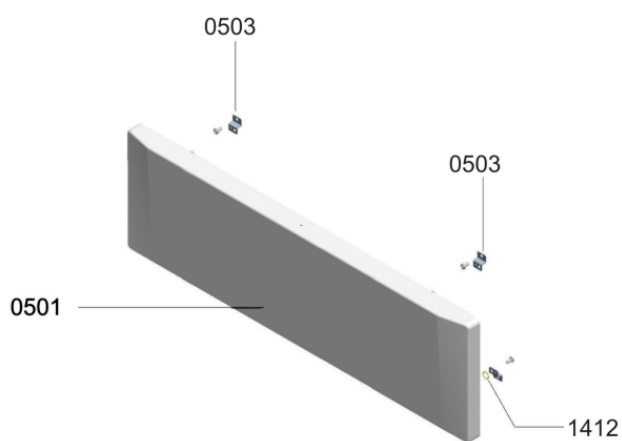

WHR30811

Tavole

81002950_2