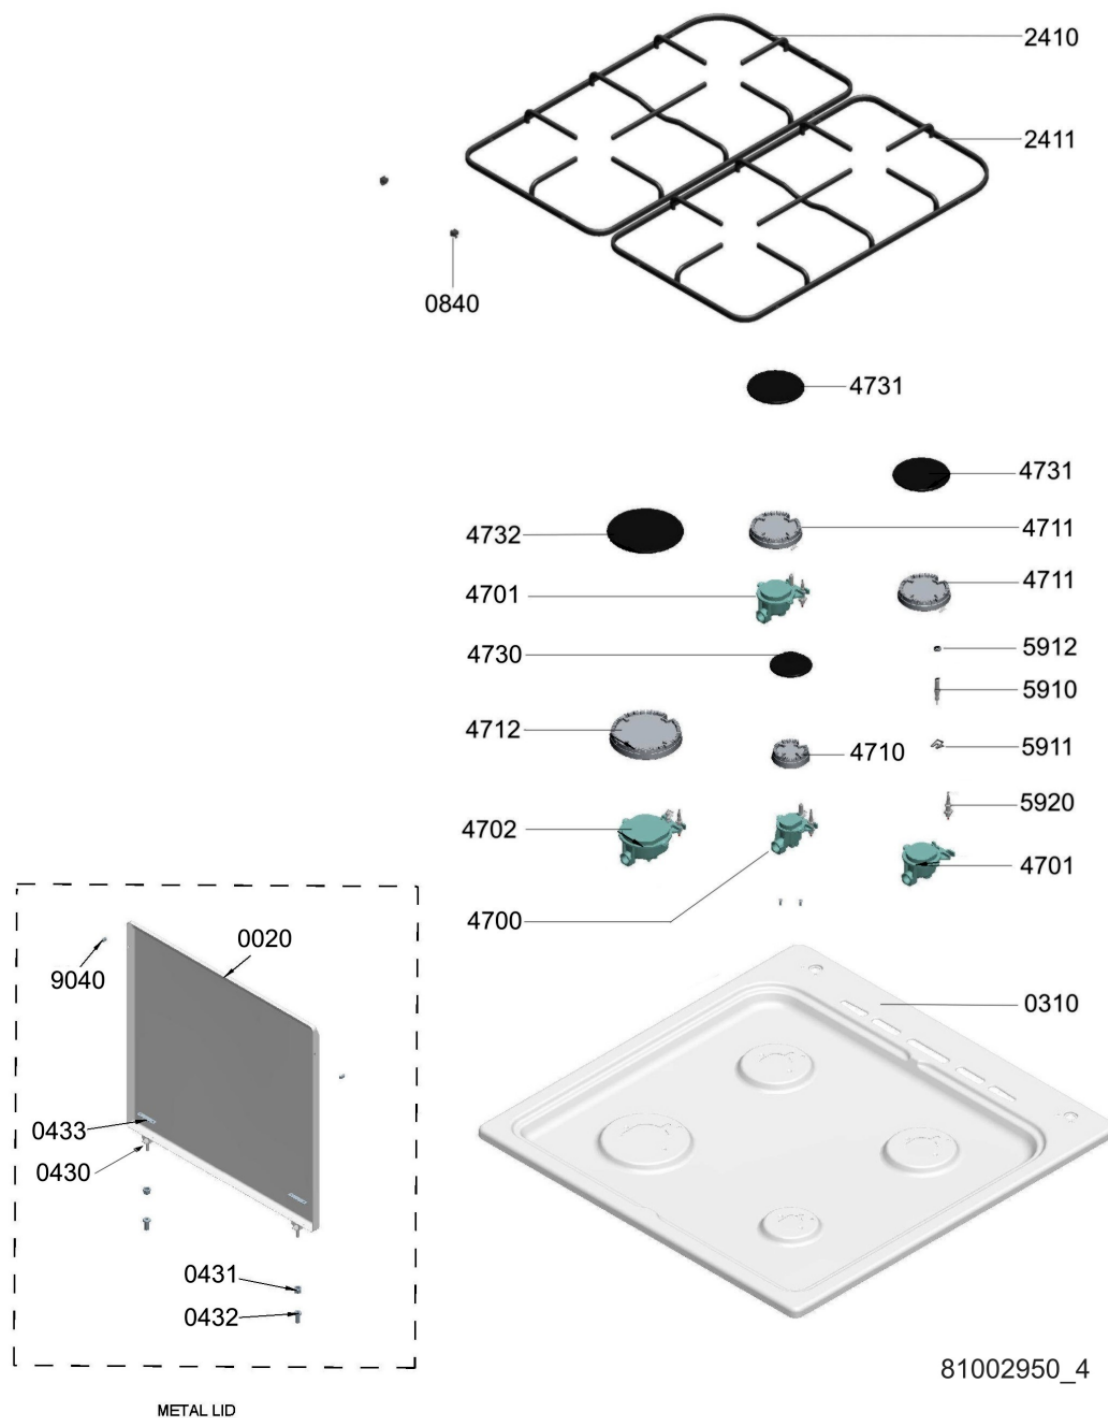

WHR30813

Tavole