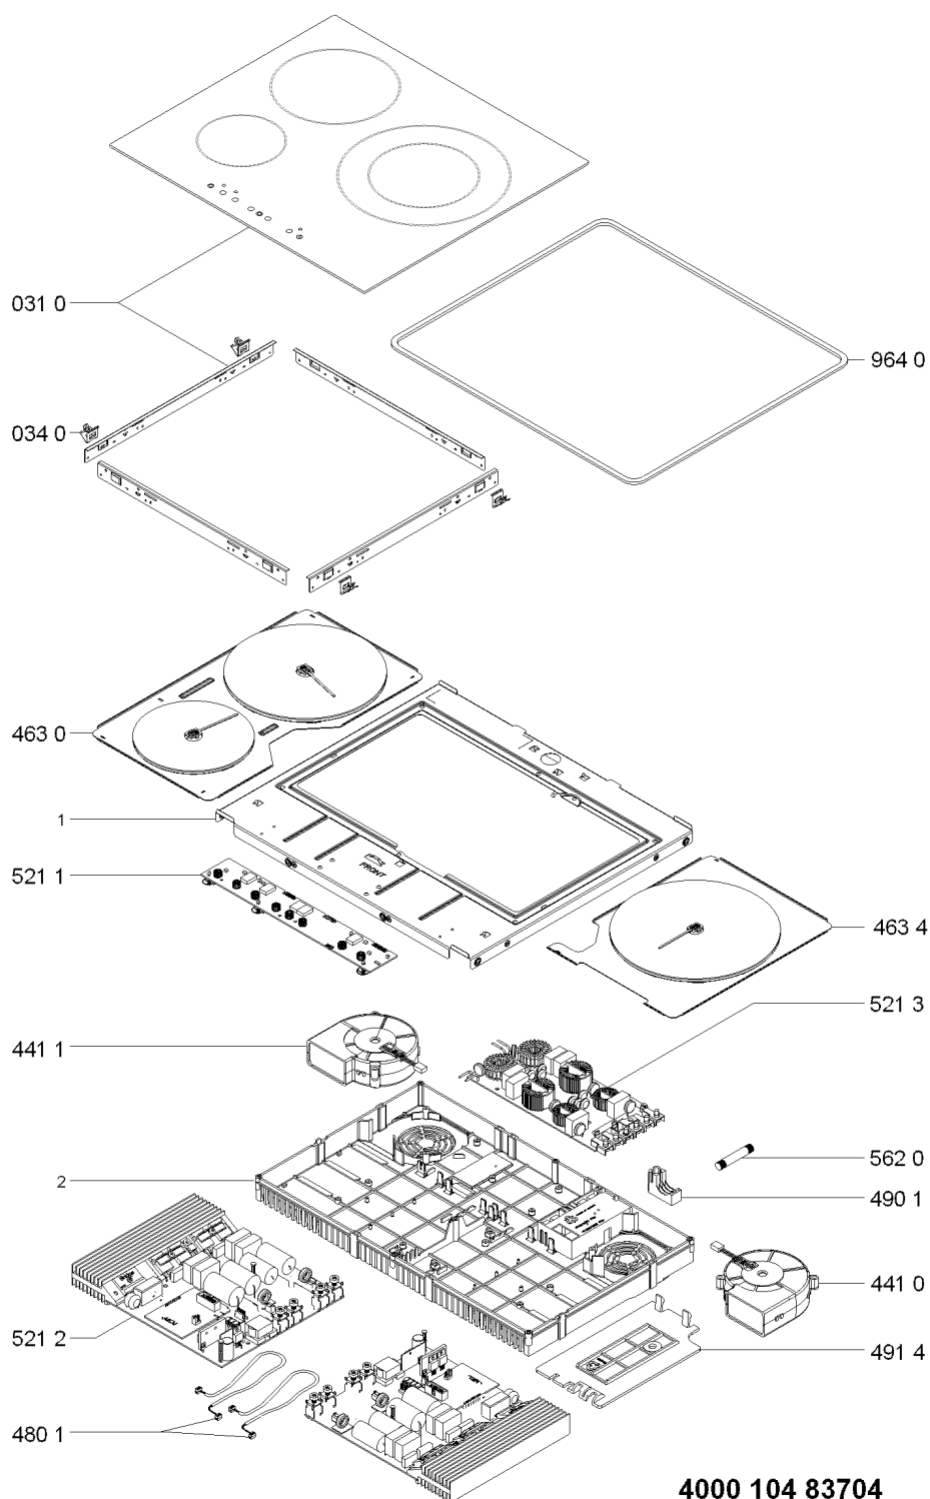

Whirlpool

Sigla Modello:

ACM 881/NE

ACM 881/NE

Codice commerciale:

855788101000

855788101000

F092918

KitchenAid

Whirlpool

Hotpoint

Bauknecht

i INDESIT

WHR27864

Tavole

WHR27864

Lista

Ricambi

Rif.	Cod.Ricam	Dal S/N	Al S/N	Sostituto	Descrizione	Notizia	Codice
0310	481010473121 (C00438769)				piano cottura montaggio ne		
0340	481010420949 (C00313536)			1 x C00502357 (488000502357)	molletta fissaggio artemis (4pz)		
4410	480121100062 (C00313329)				ventilatore destra g7		
4411	480121100063 (C00312898)				ventilatore sinistra g7		
4630	481010404923 (C00313346)			1 x 481010555590 (C00312842)	piastra el. sinistra/destra 145- 210mm		
4634	481010436258 (C00397161)				resistenza 240mm 1800/1500- 3000/2400w		
4801	480121100066 (C00311462)				cablaggio ui.		
4901	480121100057 (C00321795)				supporto cavo		
4914	480121100056 (C00316550)				coperchio		
5211	481010448944 (C00397197)			1 x 481010549481 (C00380687)	scheda control		
5212	481010395257 (C00313133)				unita di potenz ind. g7 ls 7kw		
5213	481061522183 (C00313051)				filtro rete g8		
5620	480121102363 (C00313067)				fusibile		
9640	C00311601 (481246688967)			1 x 481246688969 (C00316995)	guarnizione		
999	C00351827				codici errore whp		
999	C00541636				schema cablaggio whp		