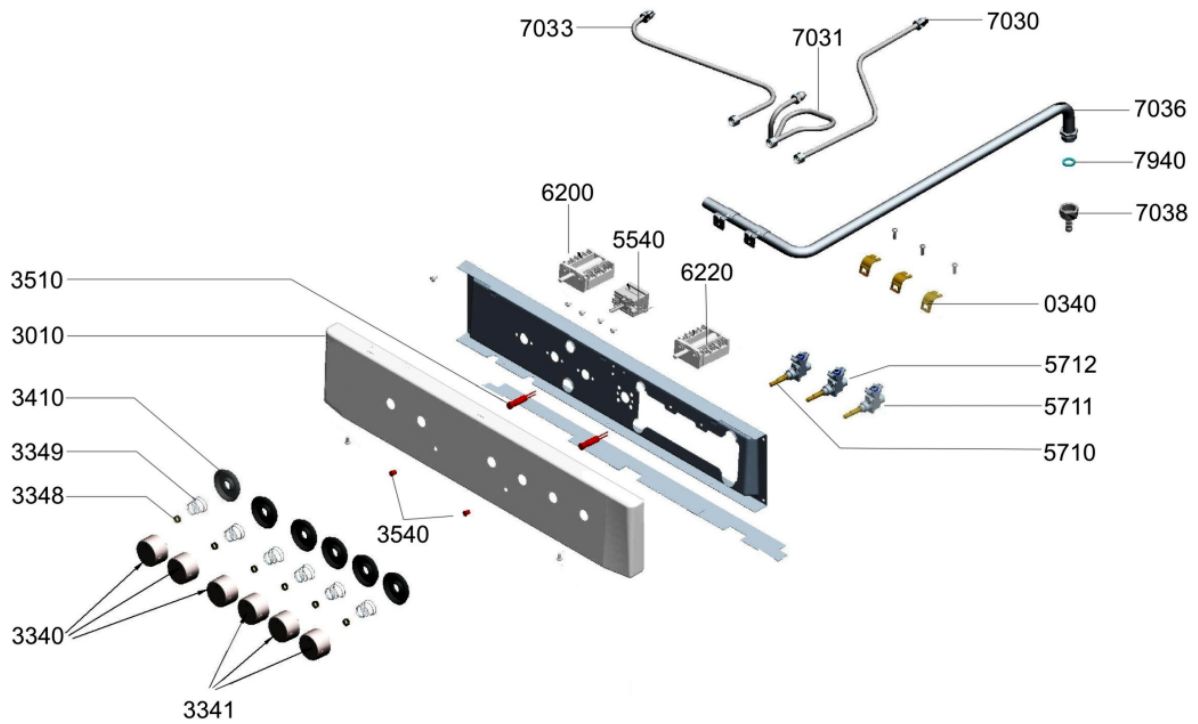

WHR30817

Tavole

81002939_3