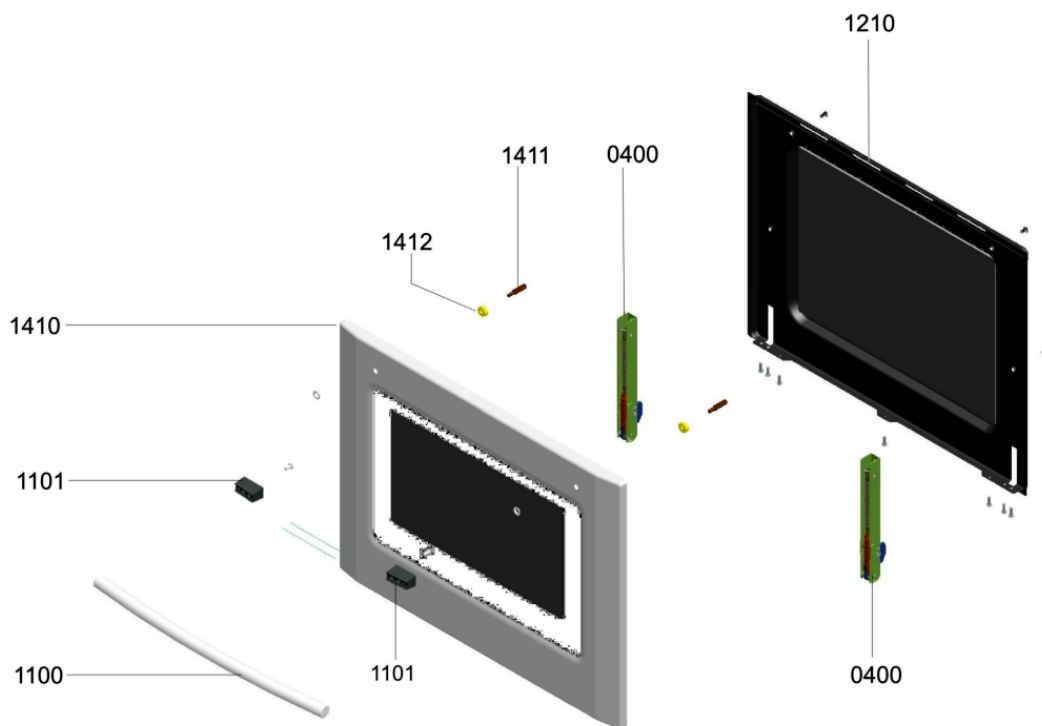

WHR30816

Tavole

81002939_2