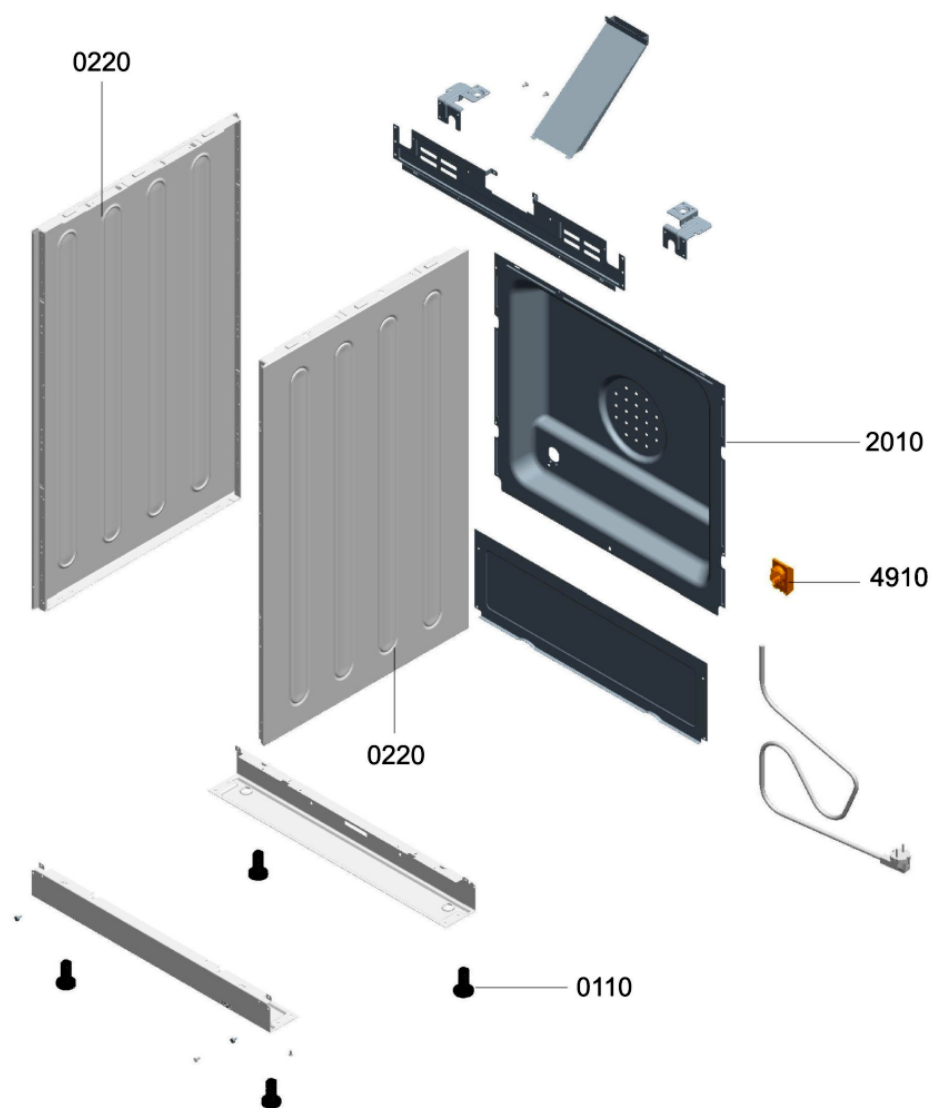

WHR30819

Tavole

81002939_5