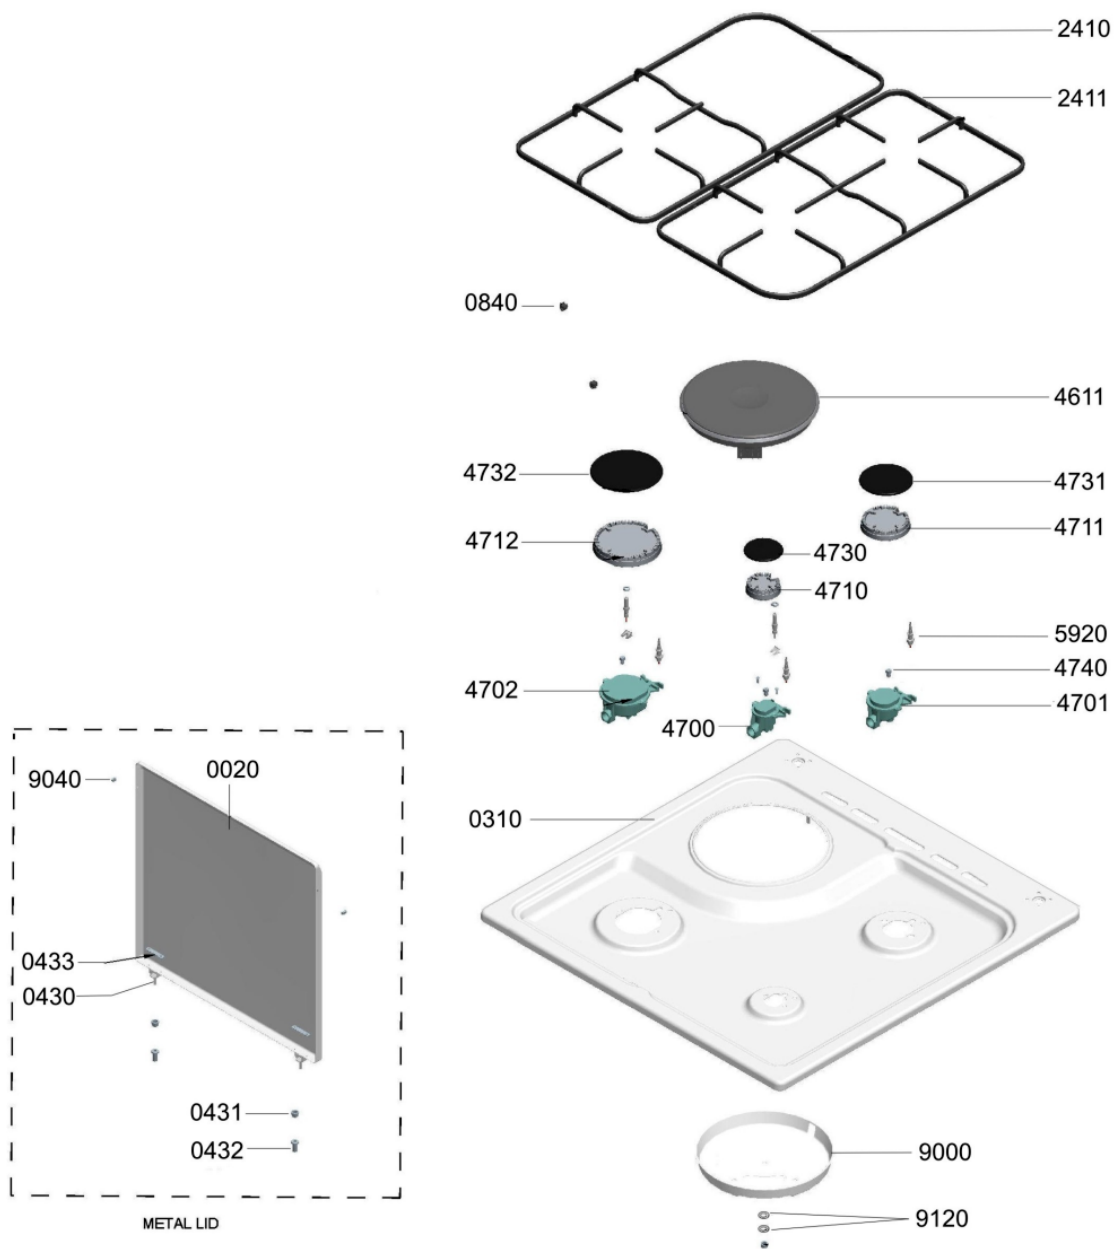

WHR30817

Lista

Ricambi

Rif.	Cod.Ricam	Dal S/N	Al S/N	Sostituto	Descrizione	Notizia	Codice
703 8	480121101268 (C00389969)				tubo collegam. lpg		
703 8	480121101269 (C00389970)				tubo collegam. ng		
794 0	480121101267 (C00389968)			1 x 482000017704 (C00415389)	guarnizione		
900 0	480121101319 (C00390010)				squadretta 180 mm		
904 0	480121101647 (C00390225)				ammortizzatore		
912 0	480121101306 (C00389997)				rondella d6		

WHR30818

Tavole

81002939_4

WHR30818

Lista

Ricambi

Rif.	Cod.Ricam	Dal S/N	Al S/N	Sostituto	Descrizione	Notizia	Codice
002 0	480121101818 (C00390361)				coperchio		
011 0	480121101255 (C00389958)				piedino		
022 0	480121101338 (C00306015)				pannello later.		
031 0	480121101841 (C00390382)				piano portante		
034 0	480121101287 (C00389981)				squadretta rub.gas piano cottura		
040 0	480121101809 (C00390352)				cerniera		
043 0	480121101819 (C00390362)				cerniera		
043 1	480121101645 (C00390223)				copricerniera		
043 2	480121101644 (C00390222)				copricerniera		
043 3	480121101552 (C00390204)				semicerniera		
047 0	480121101803 (C00390347)				cerniera sx.		
047 1	480121101802 (C00390346)				cerniera dx.		
050 0	480121101801 (C00390345)				zoccolo		
050 1	480121101321 (C00390011)				squadretta		
084 0	480121101298 (C00389991)				gommino ammor.		
110 0	480121101812 (C00390354)				maniglia porta		