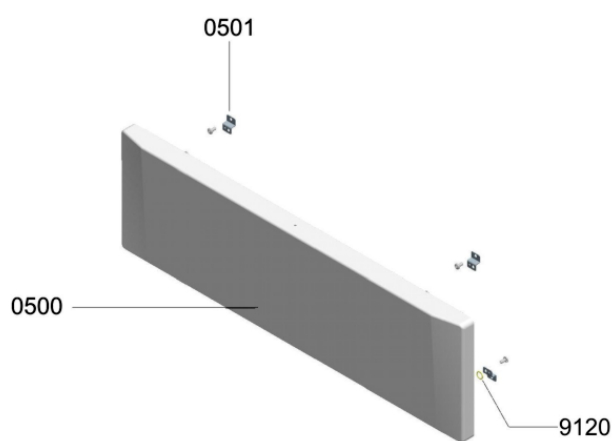

WHR30816

Tavole

81002939_2