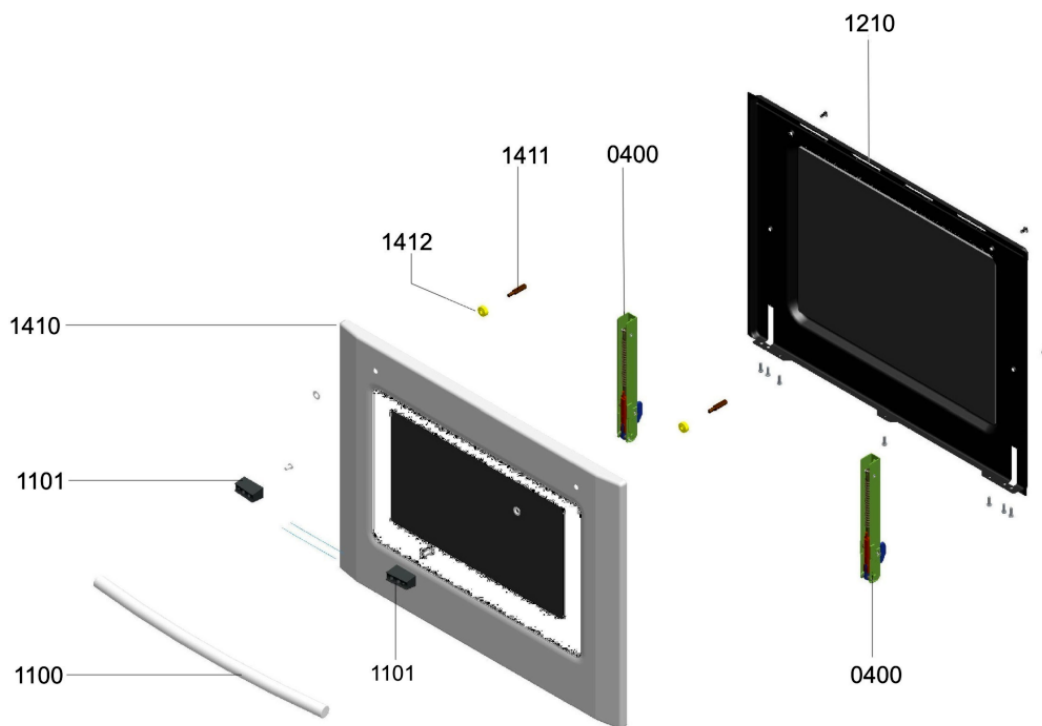

WHR30821

Tavole

81002942\_2

WHR30821

Lista

Ricambi

Rif.	Cod.Ricam	Dal S/N	Al S/N	Sostituto	Descrizione	Notizia	Codice
002 0	480121101818 (C00390361)				coperchio		
011 0	480121101255 (C00389958)				piedino		
022 0	480121101338 (C00306015)				pannello later.		
031 0	480121101945 (C00390493)				piano portante		
034 0	480121101287 (C00389981)				squadretta rub.gas piano cottura		
040 0	480121101809 (C00390352)				cerniera		
043 0	480121101819 (C00390362)				cerniera		
043 1	480121101645 (C00390223)				copricerniera		
043 2	480121101644 (C00390222)				copricerniera		
043 3	480121101552 (C00390204)				semicerniera		
047 0	480121101803 (C00390347)				cerniera sx.		
047 1	480121101802 (C00390346)				cerniera dx.		
050 0	480121101801 (C00390345)				zoccolo		
050 1	480121101321 (C00390011)				squadretta		
084 0	480121101298 (C00389991)				gommino ammor.		
110 0	480121101812 (C00390354)				maniglia porta		