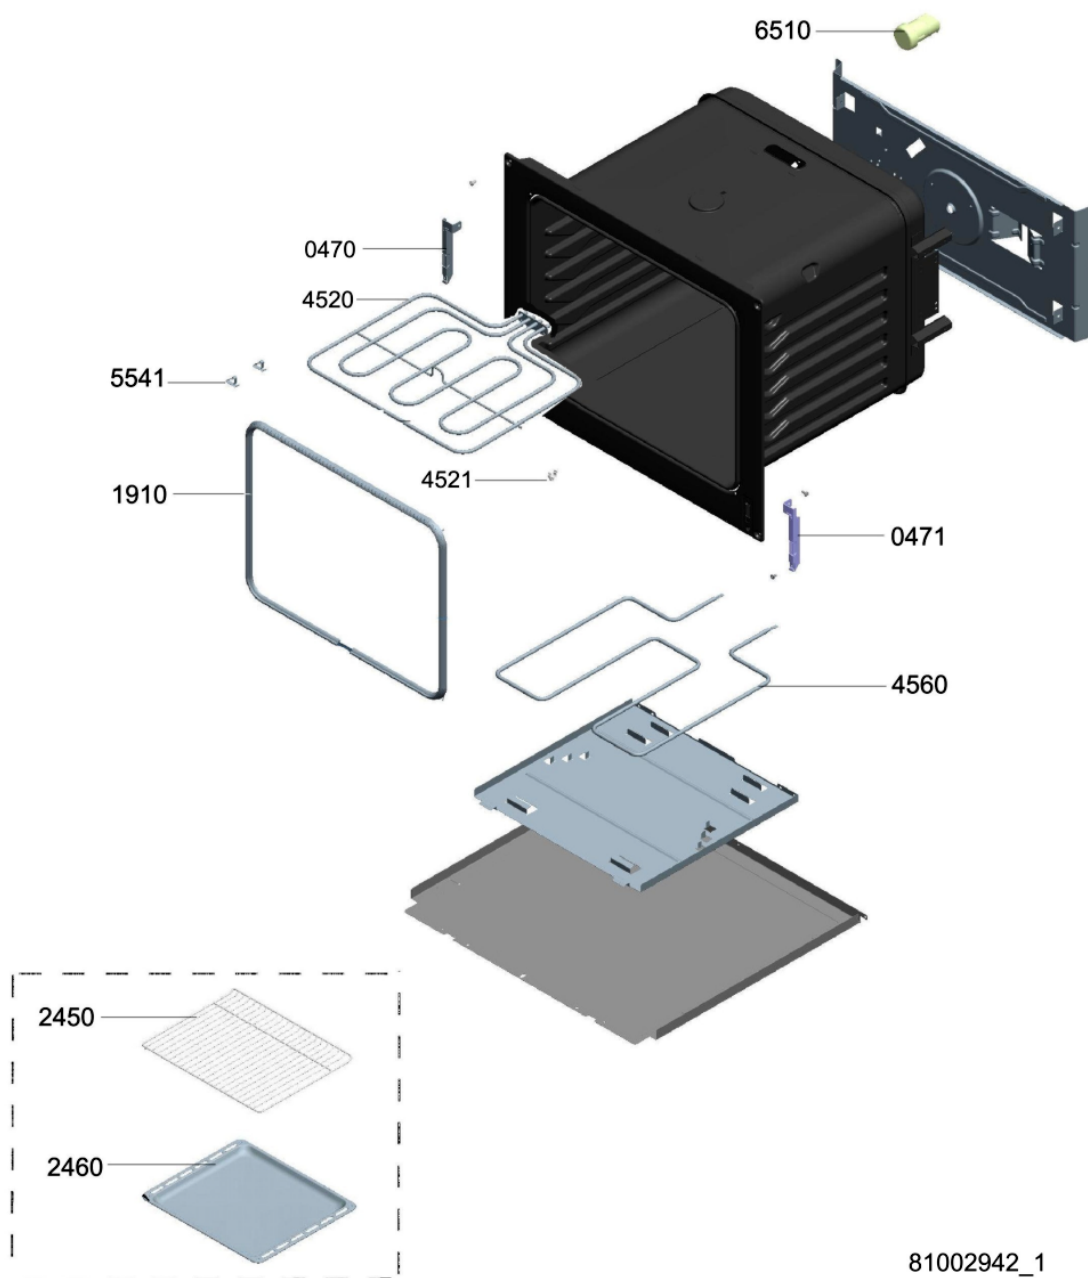

81002942\_1

WHR30820

Lista

Ricambi

Rif.	Cod.Ricam	Dal S/N	Al S/N	Sostituto	Descrizione	Notizia	Codice
002 0	480121101818 (C00390361)				coperchio		
011 0	480121101255 (C00389958)				piedino		
022 0	480121101338 (C00306015)				pannello later.		
031 0	480121101945 (C00390493)				piano portante		
034 0	480121101287 (C00389981)				squadretta rub.gas piano cottura		
040 0	480121101809 (C00390352)				cerniera		
043 0	480121101819 (C00390362)				cerniera		
043 1	480121101645 (C00390223)				copricerniera		
043 2	480121101644 (C00390222)				copricerniera		
043 3	480121101552 (C00390204)				semicerniera		
047 0	480121101803 (C00390347)				cerniera sx.		
047 1	480121101802 (C00390346)				cerniera dx.		
050 0	480121101801 (C00390345)				zoccolo		
050 1	480121101321 (C00390011)				squadretta		
084 0	480121101298 (C00389991)				gommino ammor.		
110 0	480121101812 (C00390354)				maniglia porta		