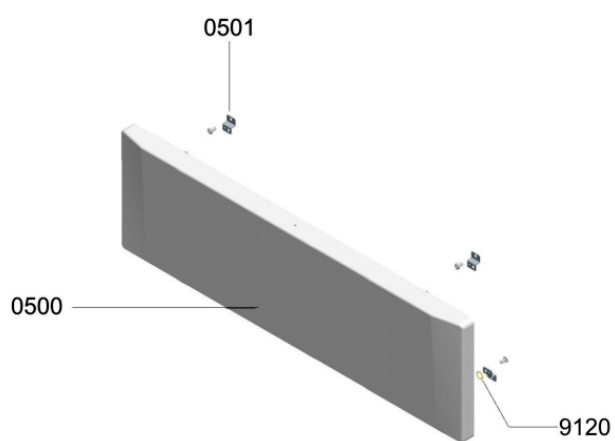

WHR30821

Tavole

81002942_2