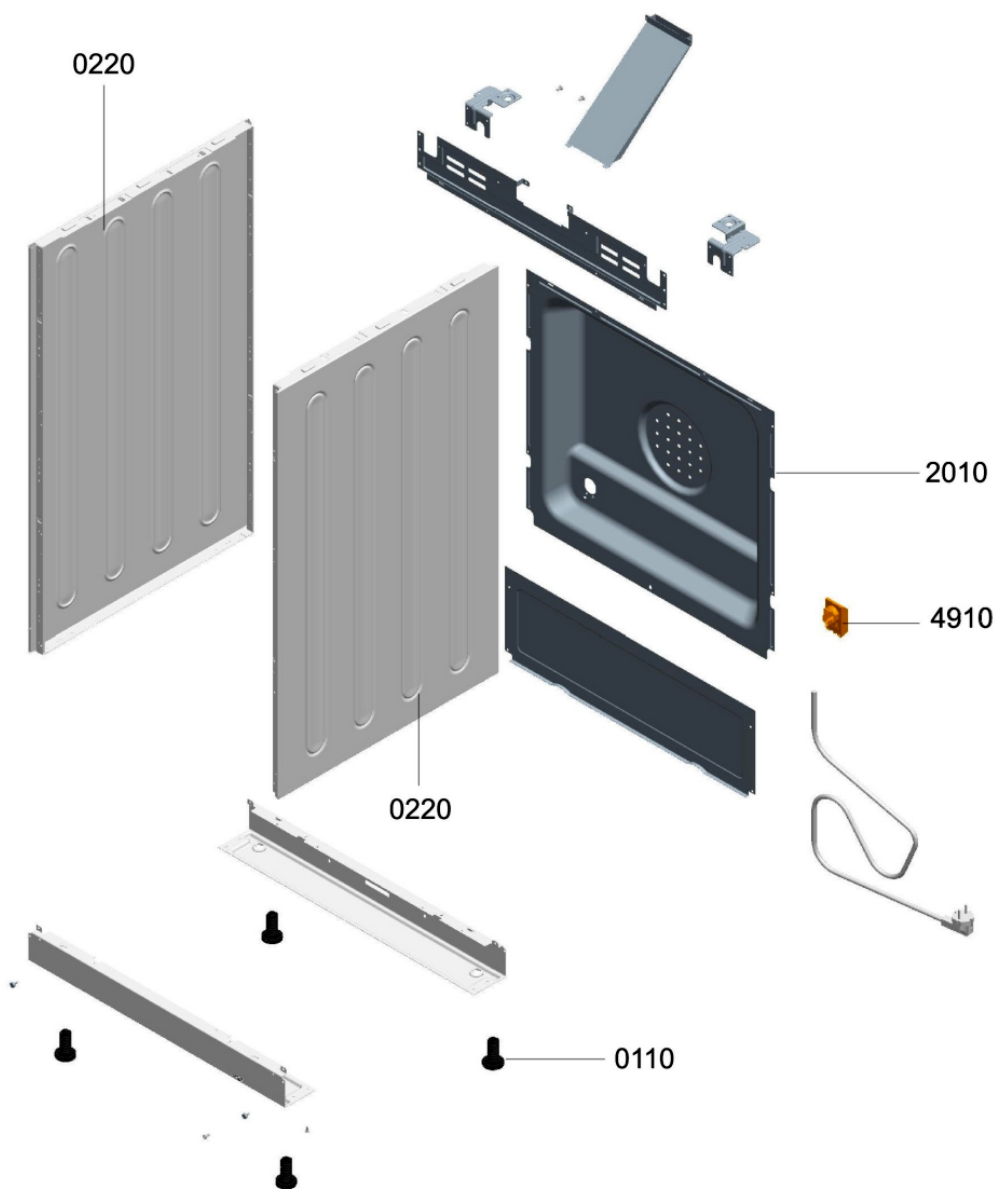

WHR30824

Tavole

81002942\_5

WHR30824

Lista

Ricambi

Rif.	Cod.Ricam	Dal S/N	Al S/N	Sostituto	Descrizione	Notizia	Codice
002 0	480121101818 (C00390361)				coperchio		
011 0	480121101255 (C00389958)				pedino		
022 0	480121101338 (C00306015)				pannello later.		
031 0	480121101945 (C00390493)				piano portante		
034 0	480121101287 (C00389981)				squadretta rub.gas piano cottura		
040 0	480121101809 (C00390352)				cerniera		
043 0	480121101819 (C00390362)				cerniera		
043 1	480121101645 (C00390223)				copricerniera		
043 2	480121101644 (C00390222)				copricerniera		
043 3	480121101552 (C00390204)				semicerniera		
047 0	480121101803 (C00390347)				cerniera sx.		
047 1	480121101802 (C00390346)				cerniera dx.		
050 0	480121101801 (C00390345)				zoccolo		
050 1	480121101321 (C00390011)				squadretta		
084 0	480121101298 (C00389991)				gommino ammor.		
110 0	480121101812 (C00390354)				maniglia porta		