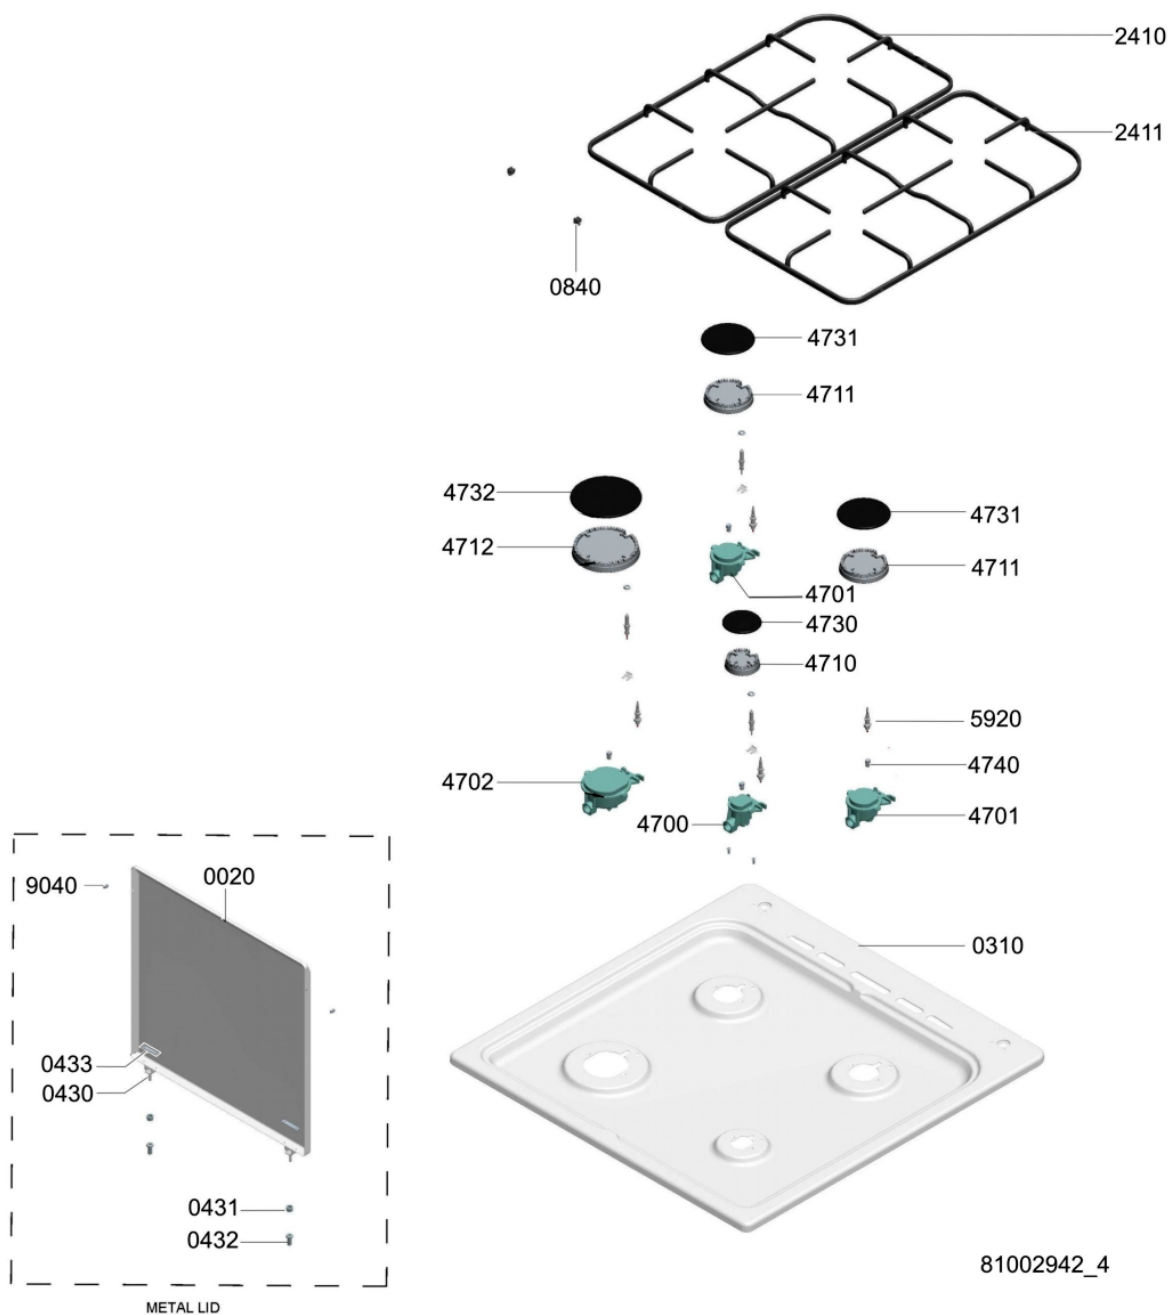

WHR30823

Tavole

WHR30823

Lista

Ricambi

Rif.	Cod.Ricam	Dal S/N	Al S/N	Sostituto	Descrizione	Notizia	Codice
002 0	480121101818 (C00390361)				coperchio		
011 0	480121101255 (C00389958)				piedino		
022 0	480121101338 (C00306015)				pannello later.		
031 0	480121101945 (C00390493)				piano portante		
034 0	480121101287 (C00389981)				squadretta rub.gas piano cottura		
040 0	480121101809 (C00390352)				cerniera		
043 0	480121101819 (C00390362)				cerniera		
043 1	480121101645 (C00390223)				copricerniera		
043 2	480121101644 (C00390222)				copricerniera		
043 3	480121101552 (C00390204)				semicerniera		
047 0	480121101803 (C00390347)				cerniera sx.		
047 1	480121101802 (C00390346)				cerniera dx.		
050 0	480121101801 (C00390345)				zoccolo		
050 1	480121101321 (C00390011)				squadretta		
084 0	480121101298 (C00389991)				gommino ammor.		
110 0	480121101812 (C00390354)				maniglia porta		