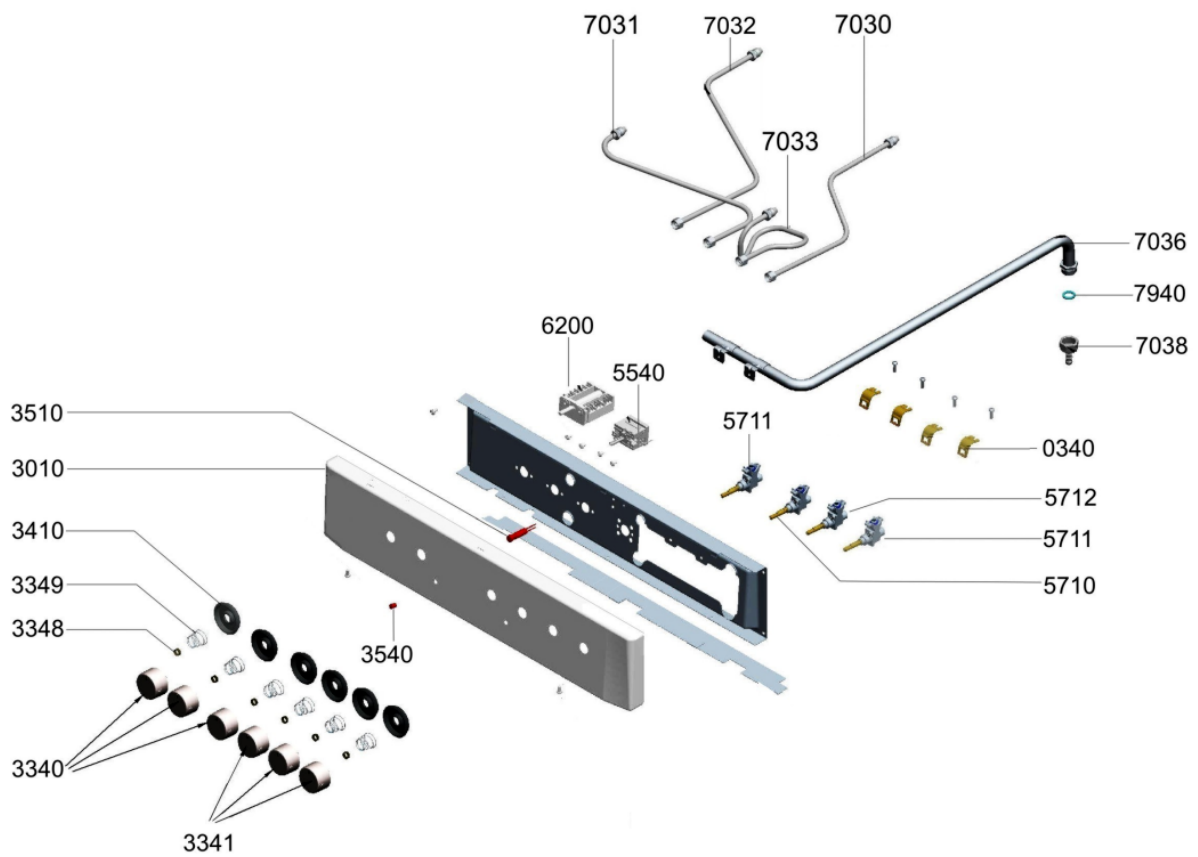

WHR30822

Tavole

81002942\_3

WHR30822

Lista

Ricambi

Rif.	Cod.Ricam	Dal S/N	Al S/N	Sostituto	Descrizione	Notizia	Codice
002 0	480121101818 (C00390361)				coperchio		
011 0	480121101255 (C00389958)				piedino		
022 0	480121101338 (C00306015)				pannello later.		
031 0	480121101945 (C00390493)				piano portante		
034 0	480121101287 (C00389981)				squadretta rub.gas piano cottura		
040 0	480121101809 (C00390352)				cerniera		
043 0	480121101819 (C00390362)				cerniera		
043 1	480121101645 (C00390223)				copricerniera		
043 2	480121101644 (C00390222)				copricerniera		
043 3	480121101552 (C00390204)				semicerniera		
047 0	480121101803 (C00390347)				cerniera sx.		
047 1	480121101802 (C00390346)				cerniera dx.		
050 0	480121101801 (C00390345)				zoccolo		
050 1	480121101321 (C00390011)				squadretta		
084 0	480121101298 (C00389991)				gommino ammor.		
110 0	480121101812 (C00390354)				maniglia porta		