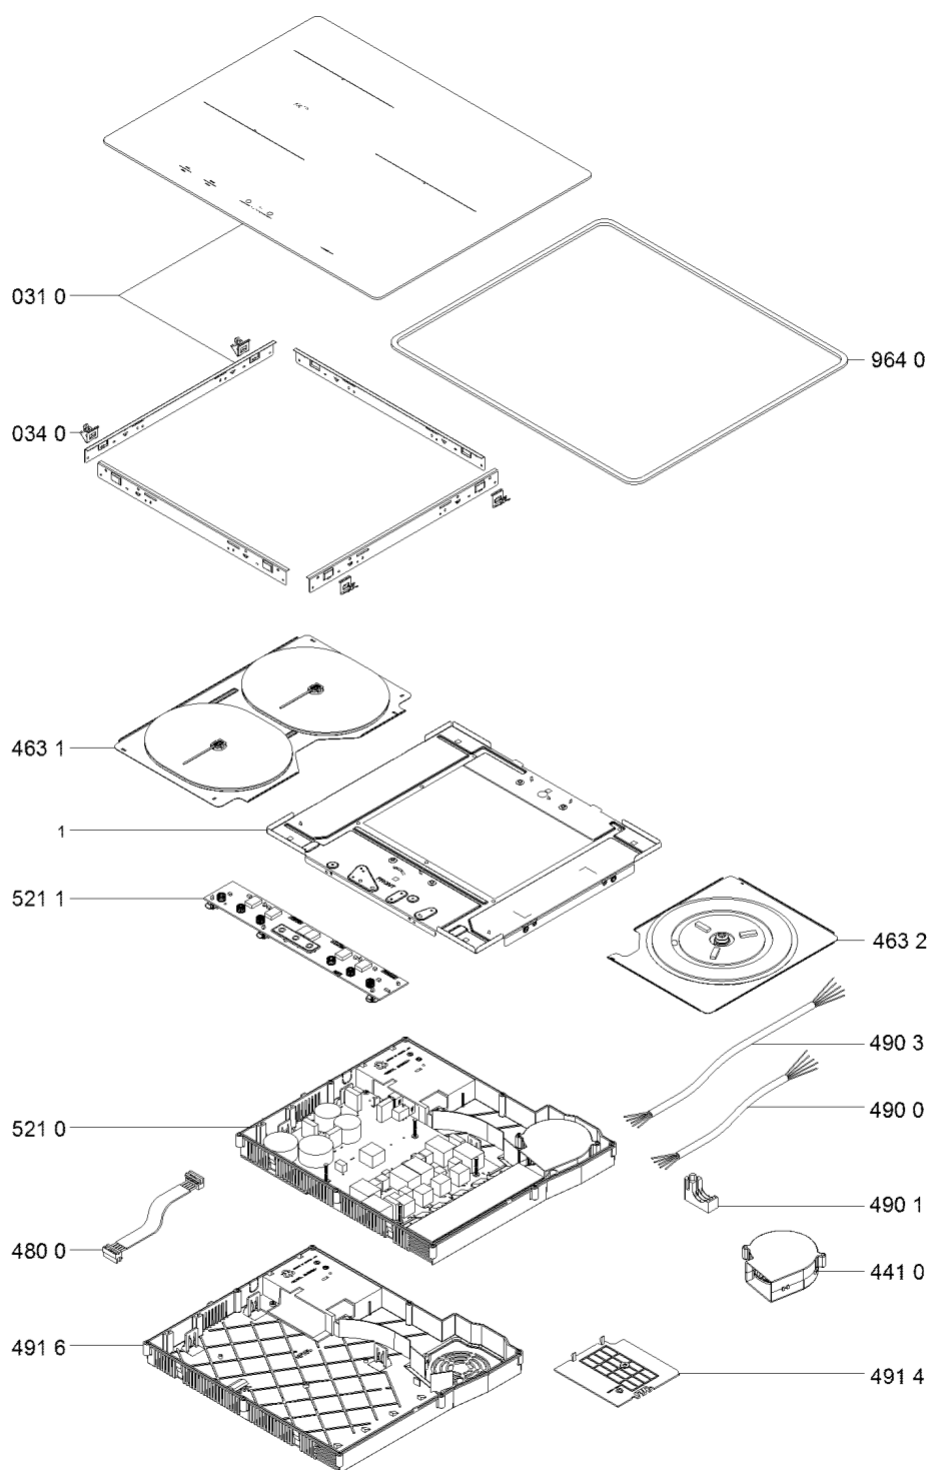

**KitchenAid**

Whirlpool

Hotpoint

**Bauknecht**

**i** INDESIT

WHR27824

Tavole

4000 107 95662

WHR27824

Lista

Ricambi

Rif.	Cod.Ricam	Dal S/N	Al S/N	Sostituto	Descrizione	Notizia	Codice
0310	481010795674 (C00398264)				piano cottura montaggio ne		
0340	481010751052 (C00317231)			1 x C00502357 (488000502357)	molletta fissaggio artemis (4pz)		
4410	481010761138 (C00379898)				ventilatore ra. g0		
4631	481010668281 (C00383439)				piastra 180-180mm 2100/1800w		
4632	C00382432 (481010623410)				piastra induzione 260 mm dz		
4800	481010491046 (C00315407)				cablaggio ui		
4900	C00325698 (481010619175)			1 x C00500603 (488000500603)	cavo di alimentazione g0 1.5m		
4901	481010517027 (C00324782)				fixing cable		
4903	481010696854 (C00326251)				cavo di rete g0 2.5m 5 x 2.5 mmq.		
4914	481010473482 (C00315700)				coperchio		
4916	481010473481 (C00319005)				carter g0 ipc unita		
5210	481010764147 (C00380934)			1 x 481010693097 (C00377354)	unita di potenz g0 3b dz sw 5.1		
5211	481010676095 (C00397857)				scheda comandi ulysses 3b g0		
9640	C00311601 (481246688967)			1 x 481246688969 (C00316995)	guarnizione		
999	C00374940				descrizione di configurazione whp		
999	C00355479				codici errore whp		