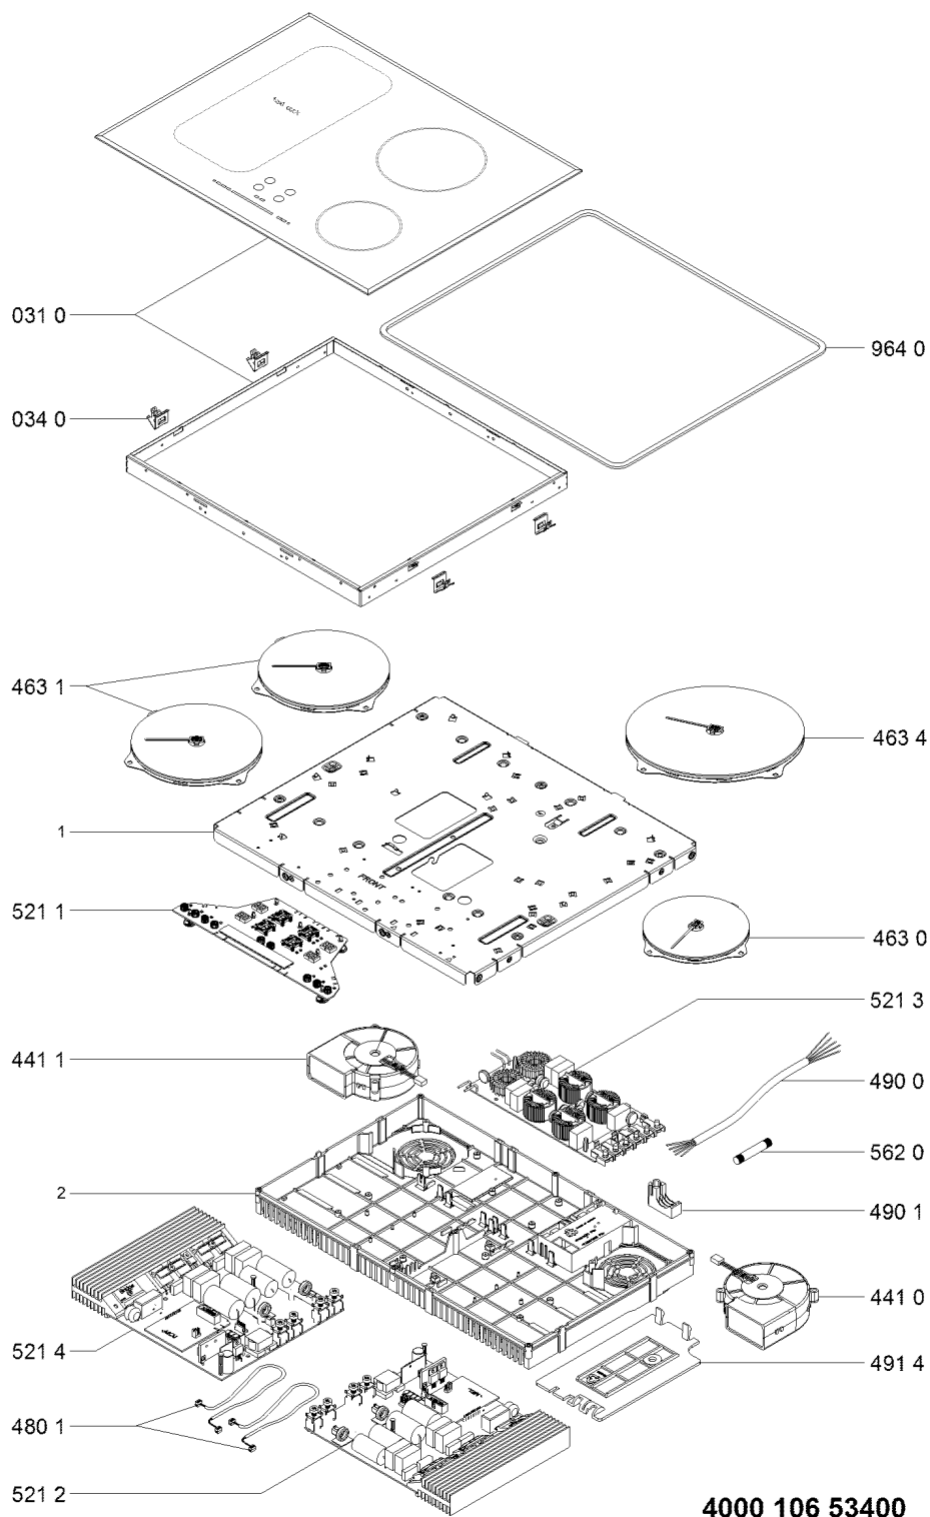

# Whirlpool

Sigla Modello:

**ACM 898/BA**

**ACM 898/BA**

Codice commerciale:

**855789801000**

**855789801000**

**F101268**

**KitchenAid**

Whirlpool

Hotpoint

**Bauknecht**

**i** INDESIT

WHR27879

Tavole

WHR27879

Lista

Ricambi

Rif.	Cod.Ricam	Dal S/N	Al S/N	Sostituto	Descrizione	Notizia	Codice
0310	481010485920 (C00385830)				piano cottura montaggio ba		
0340	481010420949 (C00313536)			1 x C00502357 (488000502357)	molletta fissaggio artemis (4pz)		
4410	480121100062 (C00313329)				ventilatore destra g7		
4411	480121100063 (C00312898)				ventilatore sinistra g7		
4630	480121102902 (C00314227)				resistenza 145mm 1800/1400w		
4631	480121103024 (C00312884)			1 x 480121103033 (C00322223)	resistenza 180mm 2500/1800w		
4634	480121103043 (C00311862)				resistenza 240mm 3700/2300w		
4801	480121102908 (C00314729)				cablaggio ui 30" g8		
4900	480122101931 (C00321451)				cavo di rete		
4901	480121100057 (C00321795)				supporto cavo		
4914	480121100056 (C00316550)				coperchio		
5211	481010532142 (C00311973)				scheda control ui g8 premium 5 ind.		
5212	480121102966 (C00313106)			1 x 481010678527 (C00311344)	unita di potenz g8 sl		
5213	481061522183 (C00313051)				filtro rete g8		
5214	480121102909 (C00311302)			1 x 481010678522 (C00312833)	unita di potenz g8 ss		
5620	480121102363 (C00313067)				fusibile		

9640	C00311601 (481246688967)	1 x 481246688969 (C00316995)	guarnizione
999	C00571700		codice configurazione whp
999	C00571701		caratt. tecniche whp
999	C00351348		schema cablaggio whp
999	C00351294		codici errore whp
999	C00356560		schizzo quotato whp