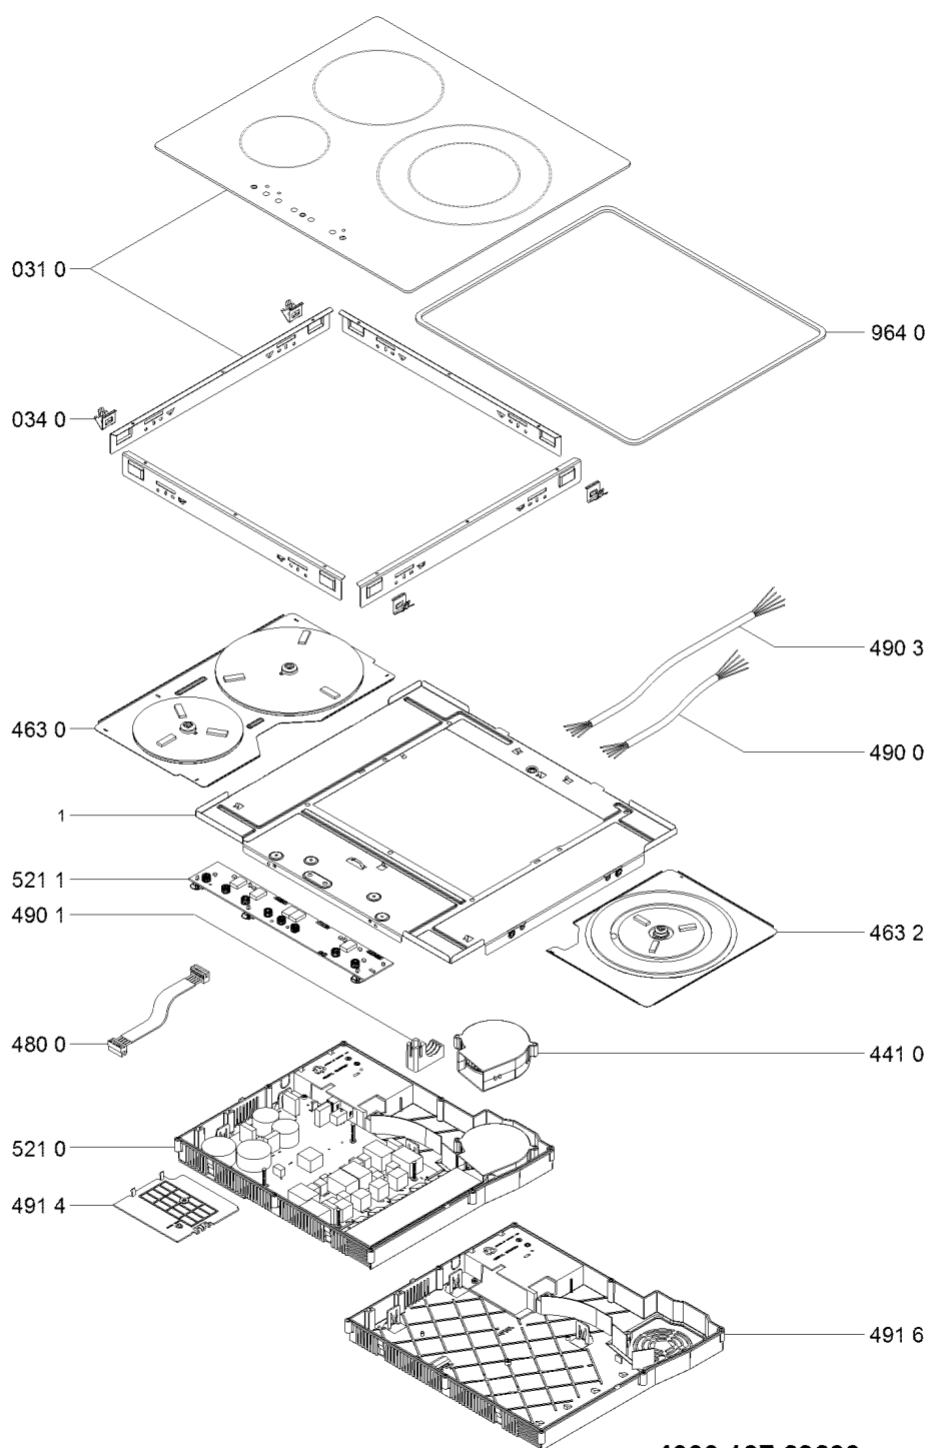

Whirlpool

Sigla Modello:

ACM 909/NE

ACM 909/NE

Codice commerciale:

855789901000

855789901000

F092923

KitchenAid

Whirlpool

Hotpoint

Bauknecht

i INDESIT

WHR08069

Tavole

WHR08069

Lista

Ricambi

Rif.	Cod.Ricam	Dal S/N	Al S/N	Sostituto	Descrizione	Notizia	Codice
0310	481010473175 (C00438776)				piano cottura montaggio ne		
0340	481010751052 (C00317231)			1 x C00502357 (488000502357)	molletta fissaggio artemis (4pz)		
4410	481010761138 (C00379898)				ventilatore ra. g0		
4630	C00312205 (481010549107)				piastra induzione 145-210mm		
4632	C00382432 (481010623410)				piastra induzione 260 mm dz		
4800	481010491046 (C00315407)				cablaggio ui		
4900	C00382430 (481010744541)				cavo alimentazione g0 1,5m		
4901	481010517027 (C00324782)				fixing cable		
4903	481010696847 (C00326250)				cavo di rete g0 2.5m 5 x 1.5 mmq.		
4914	481010473482 (C00315700)				coperchio		
4916	481010473481 (C00319005)				carter g0 ipc unita		
5210	481010764147 (C00380934)			1 x 481010693097 (C00377354)	unita di potenz g0 3b dz sw 5.1		
5211	481010643465 (C00381253)				modulo comando artemis 2 3b g0		
9640	C00311601 (481246688967)			1 x 481246688969 (C00316995)	guarnizione		
999	C00521874				descrizione di configurazione whp		
999	C00355479				codici errore whp		