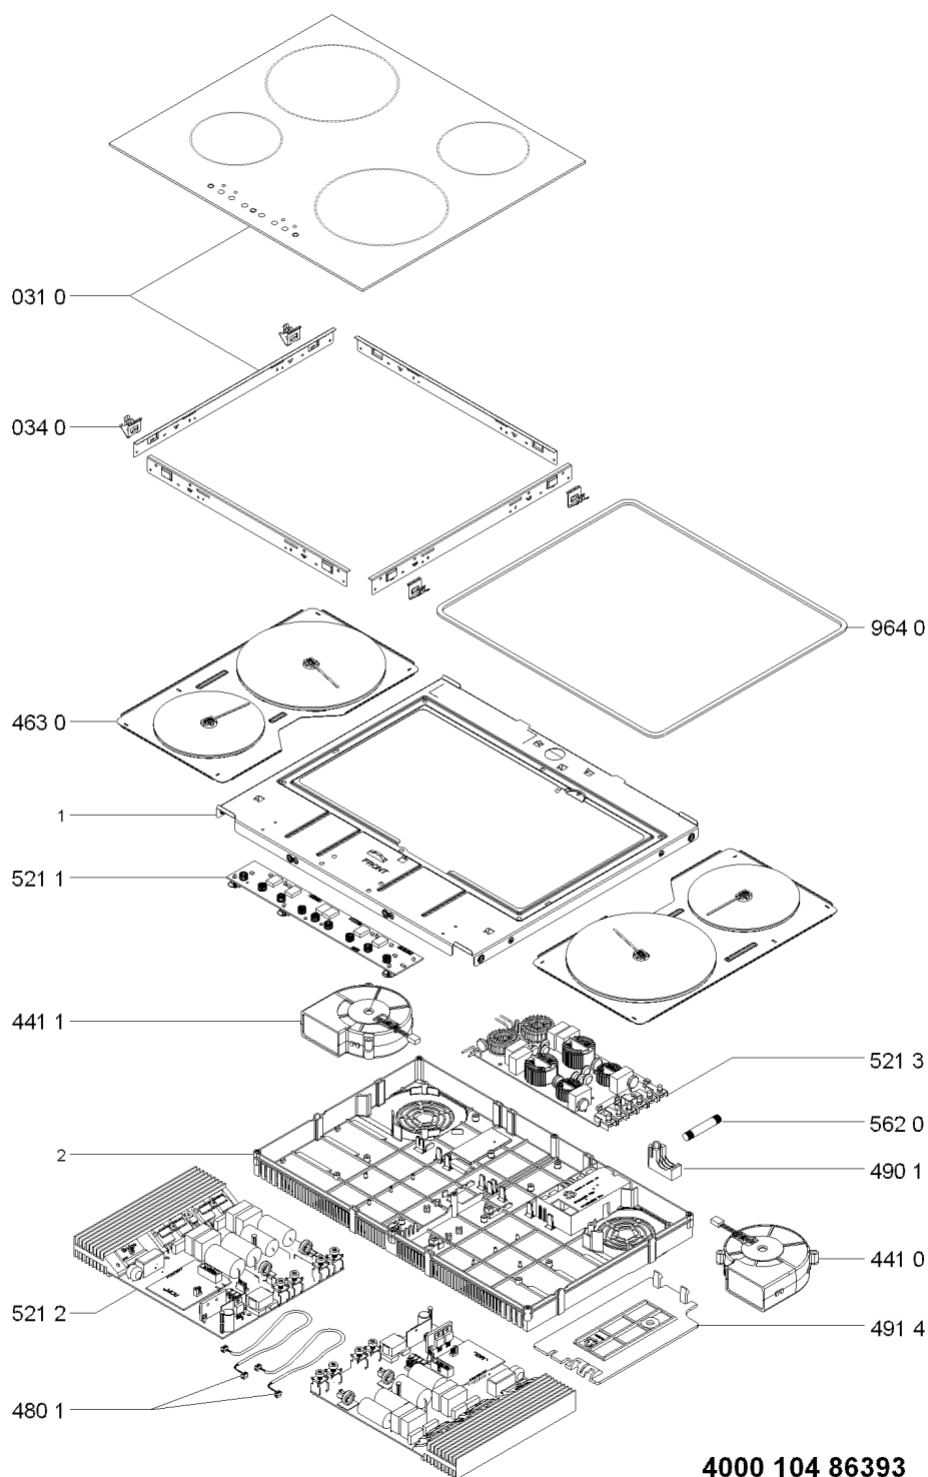

Whirlpool

Sigla Modello:

ACM 910/NE

ACM 910/NE

Codice commerciale:

855789001000

855789001000

KitchenAid

Whirlpool

Hotpoint

Bauknecht

i INDESIT

LA PRESENTE DOCUMENTAZIONE SI RIVOLGE SOLO A TECNICI QUALIFICATI CHE SONO A CONOSCENZA DELLE RISPETTIVE NORME DI SICUREZZA. SOGGETTA A MODIFICHE

WHR27871

Tavole

WHR27871

Lista

Ricambi

Rif.	Cod.Ricam	Dal S/N	Al S/N	Sostituto	Descrizione	Notizia	Codice
0310	481010477714 (C00438897)				piano cottura montaggio ne		
0340	481010420949 (C00313536)			1 x C00502357 (488000502357)	molletta fissaggio artemis (4pz)		
4410	480121100062 (C00313329)				ventilatore destra g7		
4411	480121100063 (C00312898)				ventilatore sinistra g7		
4630	481010404923 (C00313346)			1 x 481010555590 (C00312842)	piastra el. sinistra/destra 145- 210mm		
4801	480121100066 (C00311462)				cablaggio ui.		
4901	480121100057 (C00321795)				supporto cavo		
4914	480121100056 (C00316550)				coperchio		
5211	481010503727 (C00320863)			1 x 481010549469 (C00312402)	scheda control montaggio		
5212	481010395257 (C00313133)				unita di potenz ind. g7 ls 7kw		
5213	481061522183 (C00313051)				filtro rete g8		
5620	480121102363 (C00313067)				fusibile		
9640	C00311601 (481246688967)			1 x 481246688969 (C00316995)	guarnizione		
999	C00355765				schizzo quotato whp		
999	C00355734				schema cablaggio whp		
999	C00571686				caratt. tecniche whp		