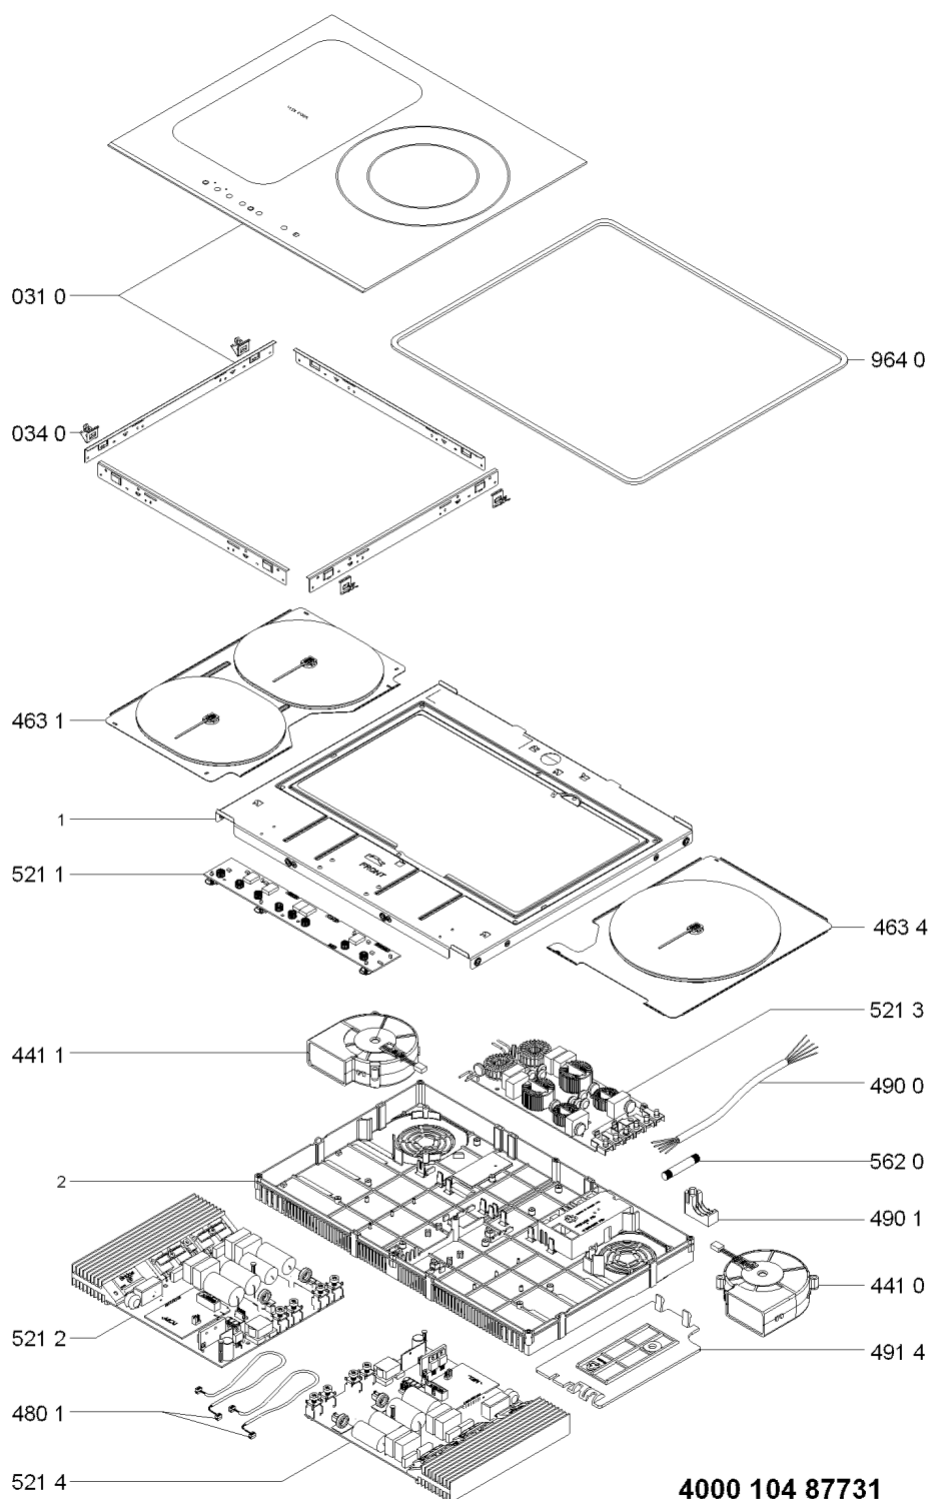

Whirlpool

Hotpoint

**Bauknecht**

**i** INDESIT

WHR27872

Tavole

WHR27872

Lista

Ricambi

Rif.	Cod.Ricam	Dal S/N	Al S/N	Sostituto	Descrizione	Notizia	Codice
0310	481010478034 (C00438904)				piano cottura montaggio		
0340	481010420949 (C00313536)			1 x C00502357 (488000502357)	molletta fissaggio artemis (4pz)		
4410	480121100062 (C00313329)				ventilatore destra g7		
4411	480121100063 (C00312898)				ventilatore sinistra g7		
4631	481010419236 (C00324247)				resistenza 180mm-180mm oval		
4634	481010436258 (C00397161)				resistenza 240mm 1800/1500-3000/2400w		
4801	480121100066 (C00311462)				cablaggio ui.		
4900	480121103721 (C00322358)			1 x 480122101931 (C00321451)	cavo alimentazione		
4901	480121100057 (C00321795)				supporto cavo		
4914	480121100056 (C00316550)				coperchio		
5211	481010448944 (C00397197)			1 x 481010549481 (C00380687)	scheda control		
5212	481010395258 (C00313234)				unita di potenz ind. g7 ss 7kw		
5213	481061522183 (C00313051)				filtro rete g8		
5214	481010395257 (C00313133)				unita di potenz ind. g7 ls 7kw		
5620	480121102363 (C00313067)				fusibile		
9640	C00311601 (481246688967)			1 x 481246688969 (C00316995)	guarnizione		