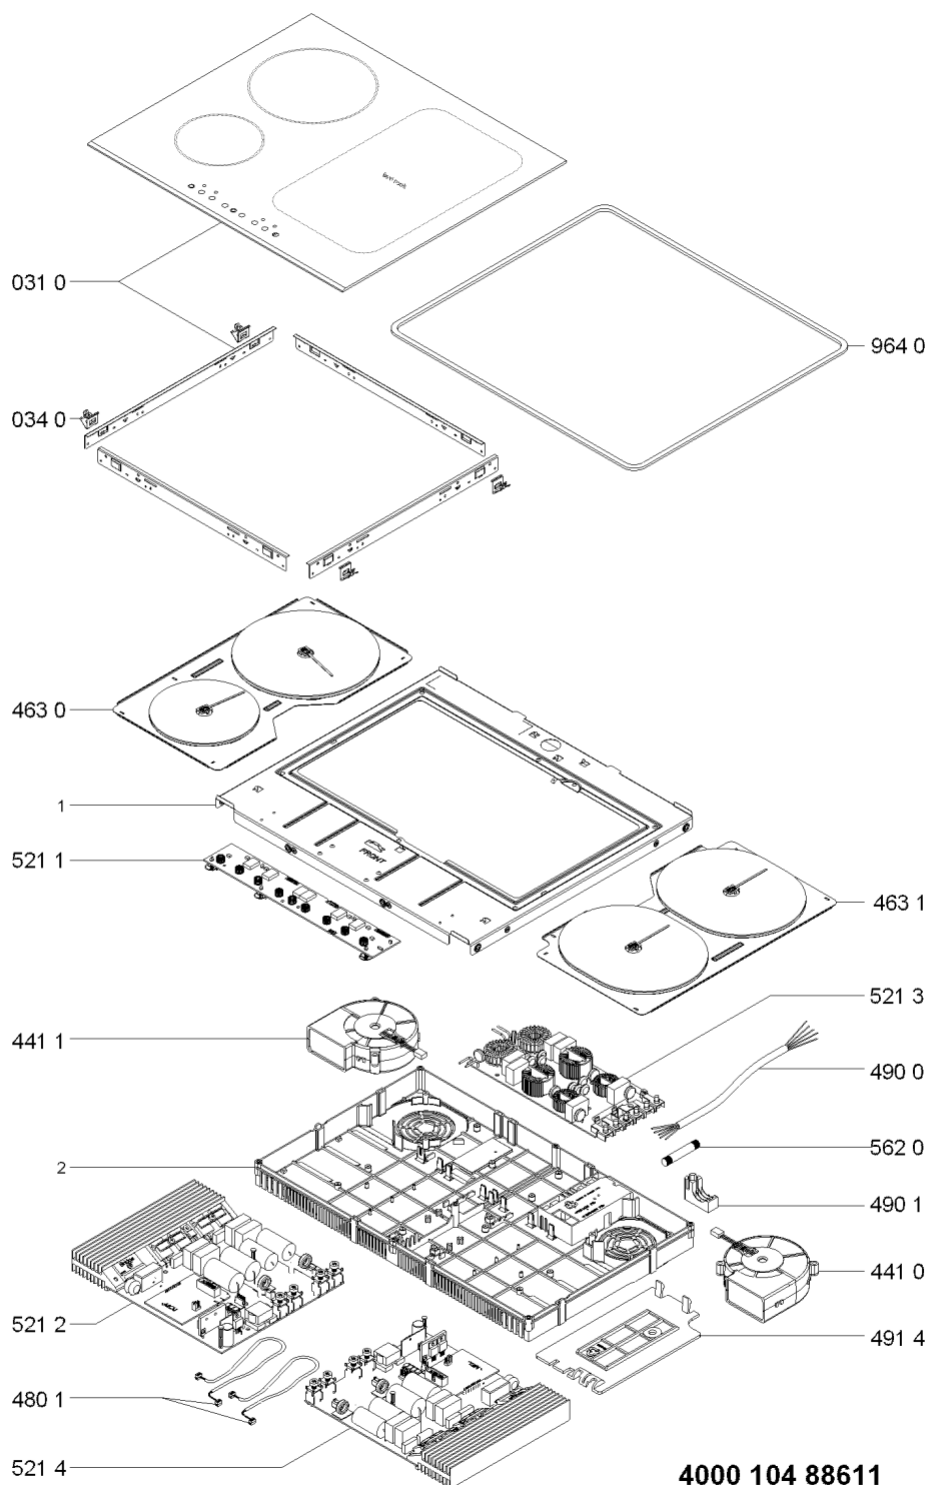

Whirlpool

Sigla Modello:

ACM 912/BF

ACM 912/BF

Codice commerciale:

855789201000

855789201000

F096591

KitchenAid

Whirlpool

Hotpoint

Bauknecht

i INDESIT

WHR27875

Tavole

WHR27875

Lista

Ricambi

Rif.	Cod.Ricam	Dal S/N	Al S/N	Sostituto	Descrizione	Notizia	Codice
0310	481010478296 (C00438910)				piano cottura montaggio		
0340	481010420949 (C00313536)			1 x C00502357 (488000502357)	molletta fissaggio artemis (4pz)		
4410	480121100062 (C00313329)				ventilatore destra g7		
4411	480121100063 (C00312898)				ventilatore sinistra g7		
4630	481010404923 (C00313346)			1 x 481010555590 (C00312842)	piastra el. sinistra/destra 145- 210mm		
4631	481010419236 (C00324247)				resistenza 180mm-180mm oval		
4801	480121100066 (C00311462)				cablaggio ui.		
4900	480121103721 (C00322358)			1 x 480122101931 (C00321451)	cavo alimentazione		
4901	480121100057 (C00321795)				supporto cavo		
4914	480121100056 (C00316550)				coperchio		
5211	481010448943 (C00397196)			1 x 481010549469 (C00312402)	scheda control montaggio		
5212	481010395257 (C00313133)				unita di potenz ind. g7 ls 7kw		
5213	481061522183 (C00313051)				filtro rete g8		
5214	481010395258 (C00313234)				unita di potenz ind. g7 ss 7kw		
5620	480121102363 (C00313067)				fusibile		
9640	C00311601 (481246688967)			1 x 481246688969 (C00316995)	guarnizione		