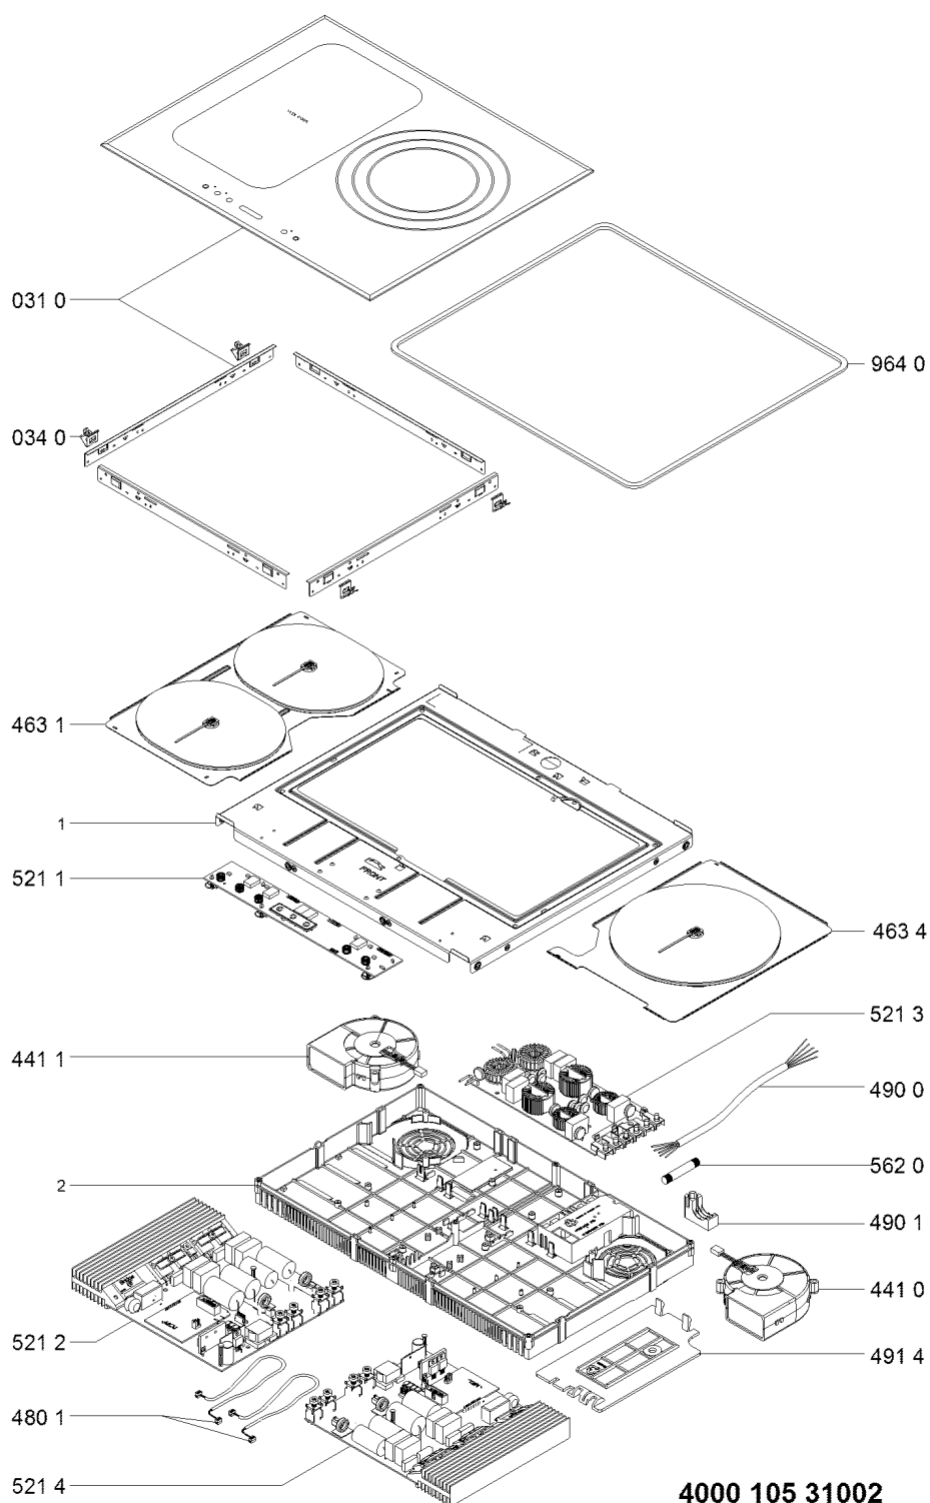

Whirlpool

Sigla Modello:

ACM 913/BA

ACM 913/BA

Codice commerciale:

855781301000

855781301000

F092908

KitchenAid

Whirlpool

Hotpoint

Bauknecht

i INDESIT

WHR27778

Tavole

WHR27778

Lista

Ricambi

Rif.	Cod.Ricam	Dal S/N	Al S/N	Sostituto	Descrizione	Notizia	Codice
0310	481010531003 (C00440530)				piano cottura montaggio ba		
0340	481010420949 (C00313536)			1 x C00502357 (488000502357)	molletta fissaggio artemis (4pz)		
4410	480121100062 (C00313329)				ventilatore destra g7		
4411	480121100063 (C00312898)				ventilatore sinistra g7		
4631	481010419236 (C00324247)				resistenza 180mm-180mm oval		
4634	481010436258 (C00397161)				resistenza 240mm 1800/1500-3000/2400w		
4801	480121100066 (C00311462)				cablaggio ui.		
4900	480121103721 (C00322358)			1 x 480122101931 (C00321451)	cavo alimentazione		
4901	480121100057 (C00321795)				supporto cavo		
4914	480121100056 (C00316550)				coperchio		
5211	481010492997 (C00397311)				scheda control artemis 2 3b slider		
5212	481010395258 (C00313234)				unita di potenz ind. g7 ss 7kw		
5213	481061522183 (C00313051)				filtro rete g8		
5214	481010395257 (C00313133)				unita di potenz ind. g7 ls 7kw		
5620	480121102363 (C00313067)				fusibile		
9640	C00311601 (481246688967)			1 x 481246688969 (C00316995)	guarnizione		