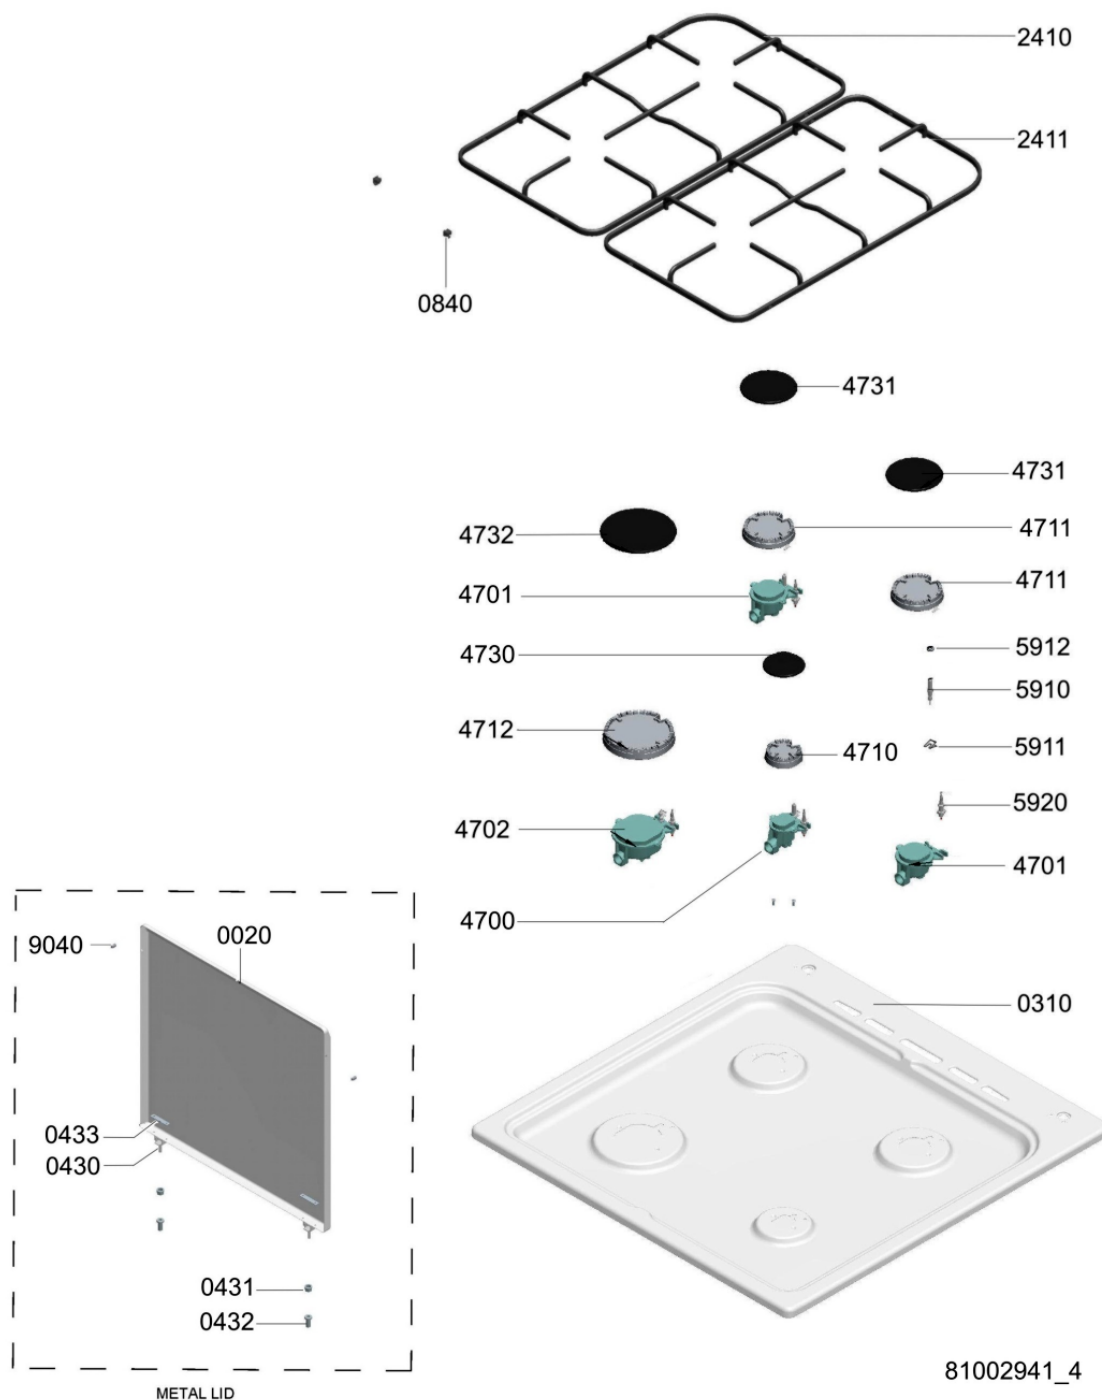

WHR30829

Tavole