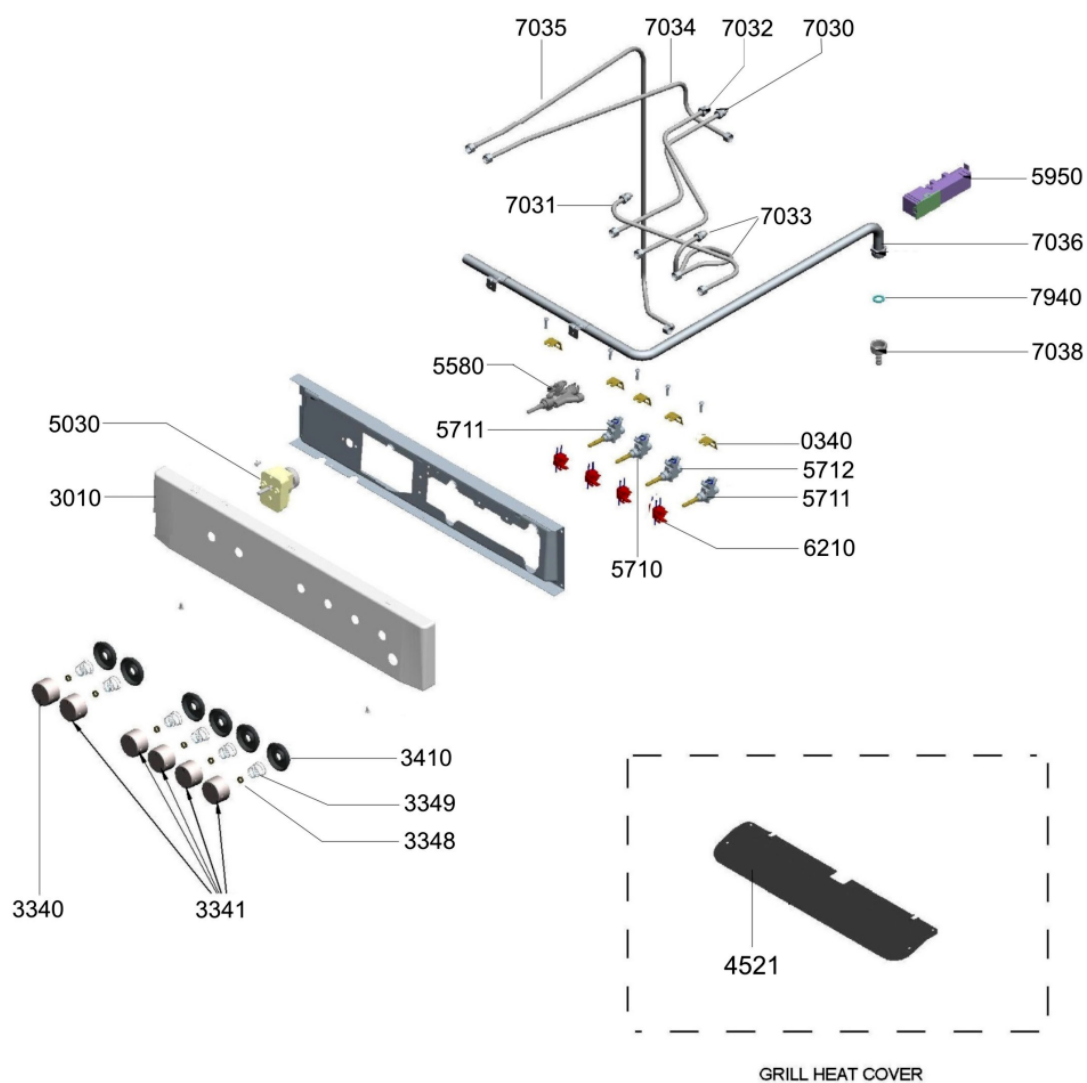

WHR30827

Tavole

81002941_3