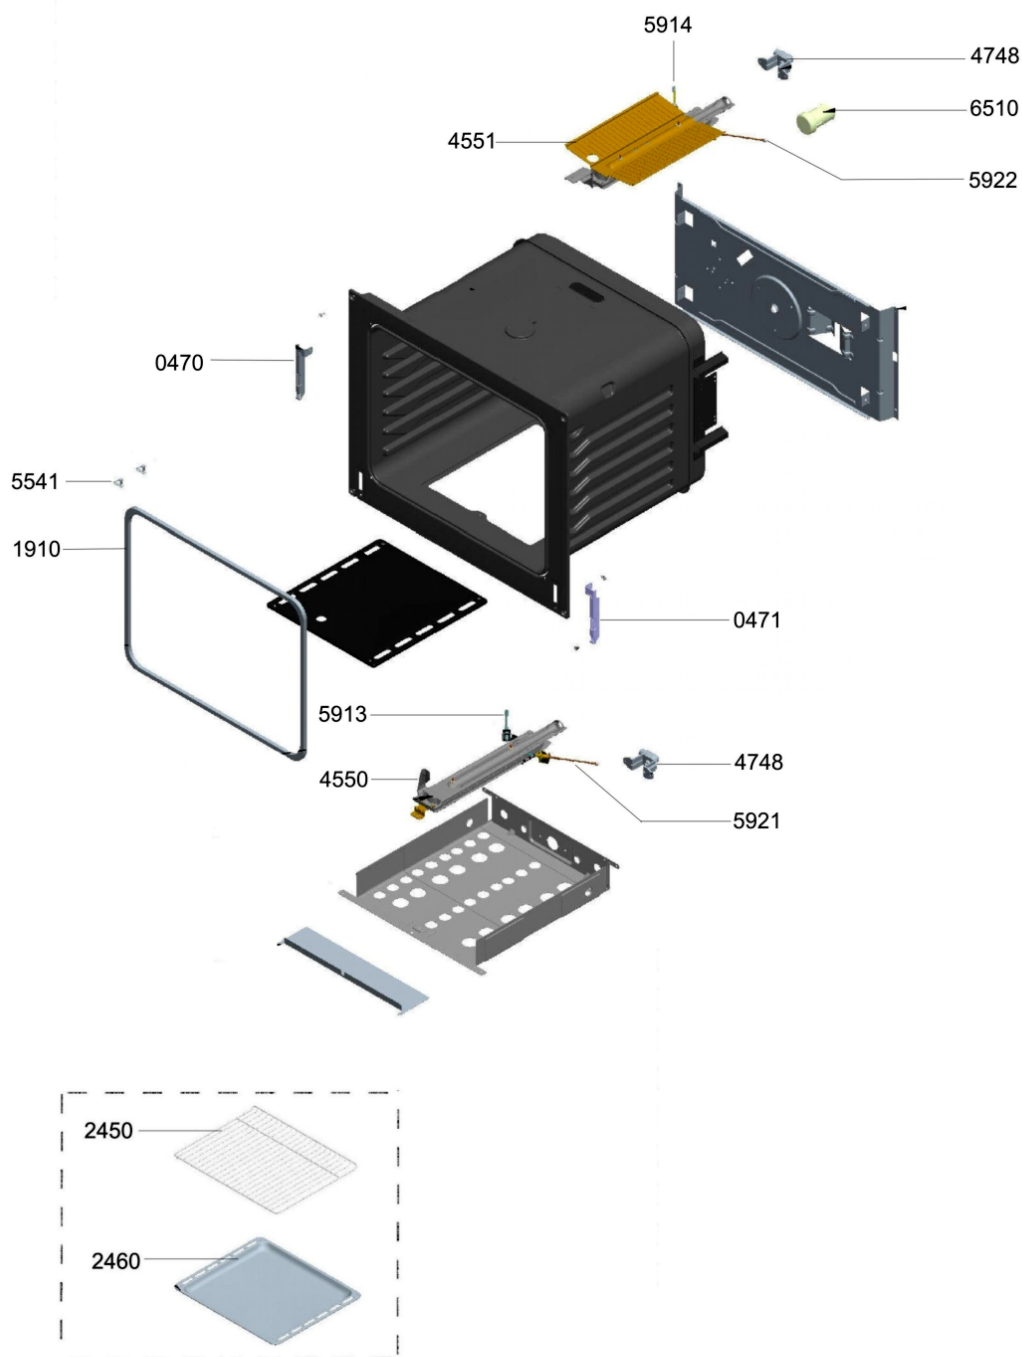

Whirlpool

Hotpoint

**Bauknecht**

**i** INDESIT

WHR30825

Tavole

81002941\_1

WHR30825

050 0	480121101349 (C00390076)	zoccolo
050 1	480121101728 (C00390302)	molla pressione
050 2	480121101754 (C00390319)	maniglia cass.
050 2	480121102759 (C00390918)	maniglia cass.
050 3	480121101726 (C00390300)	molla pressione
084 0	480121101298 (C00389991)	gommino ammor.
110 0	480121101262 (C00389963)	maniglia porta
110 0	480121102752 (C00390912)	maniglia porta
110 1	480121101261 (C00389962)	squadretta
110 1	480121102753 (C00376863)	squadretta
121 0	480121101256 (C00389959)	controporta ass.
141 0	480121101259 (C00389961)	vetro forno
141 0	480121101351 (C00390077)	vetro forno
141 1	480121101258 (C00389960)	perno
141 2	480121101307 (C00389998)	rondella piatto
191 0	480121101784 (C00390331)	guarniz.porta
201 0	480121101252 (C00389955)	pannello post.
241 0	480121101433 (C00390104)	griglia piano sx.
241 1	480121101296 (C00389989)	griglia piano dx.