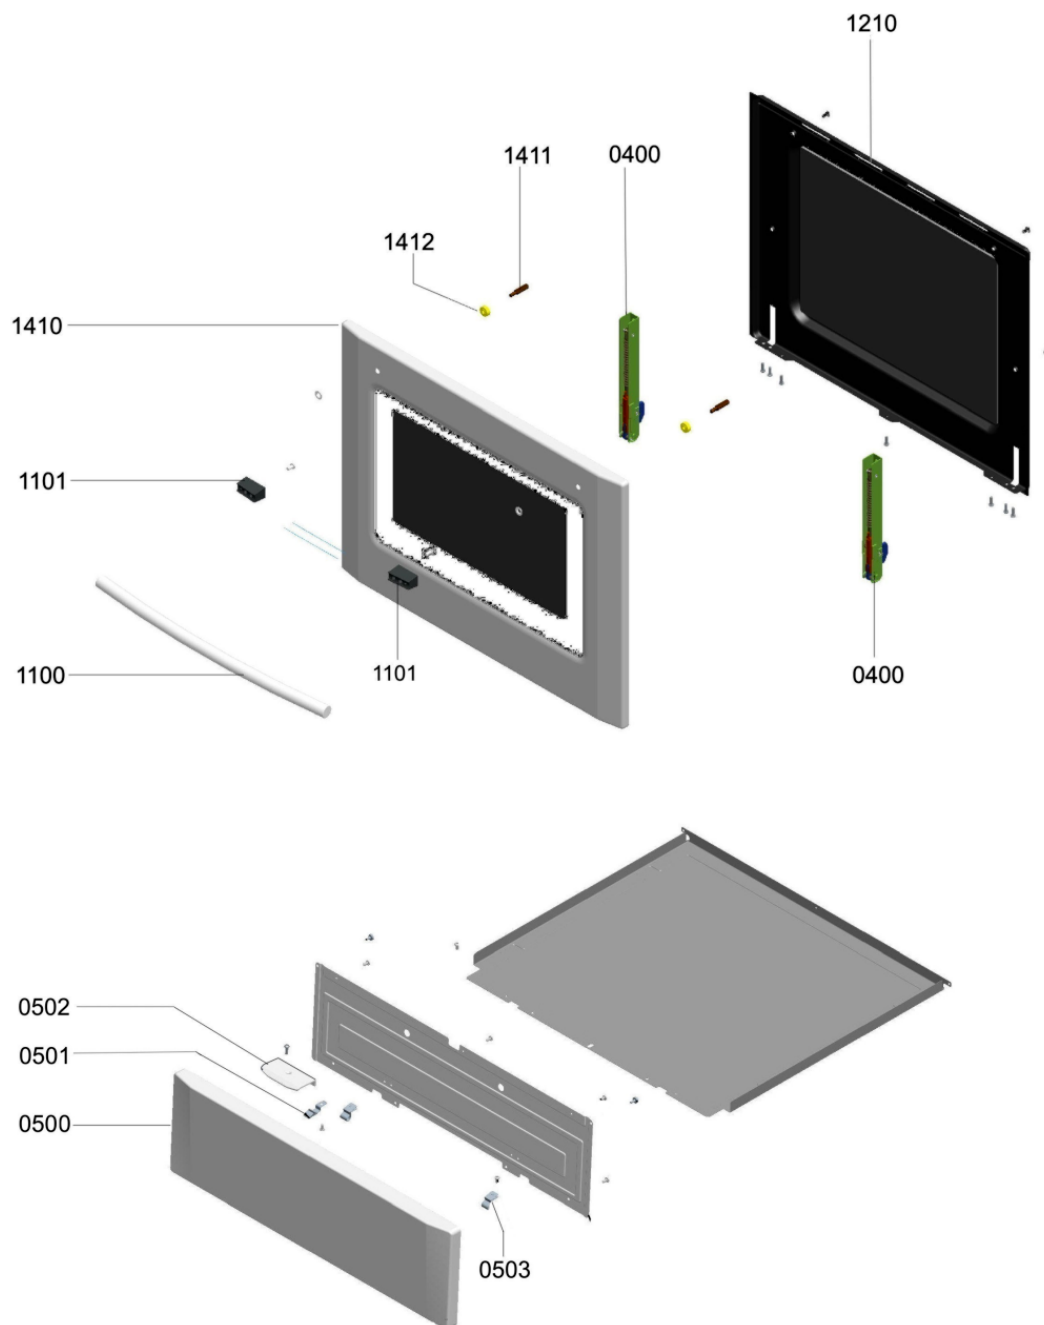

WHR30826

Tavole

81002941_2