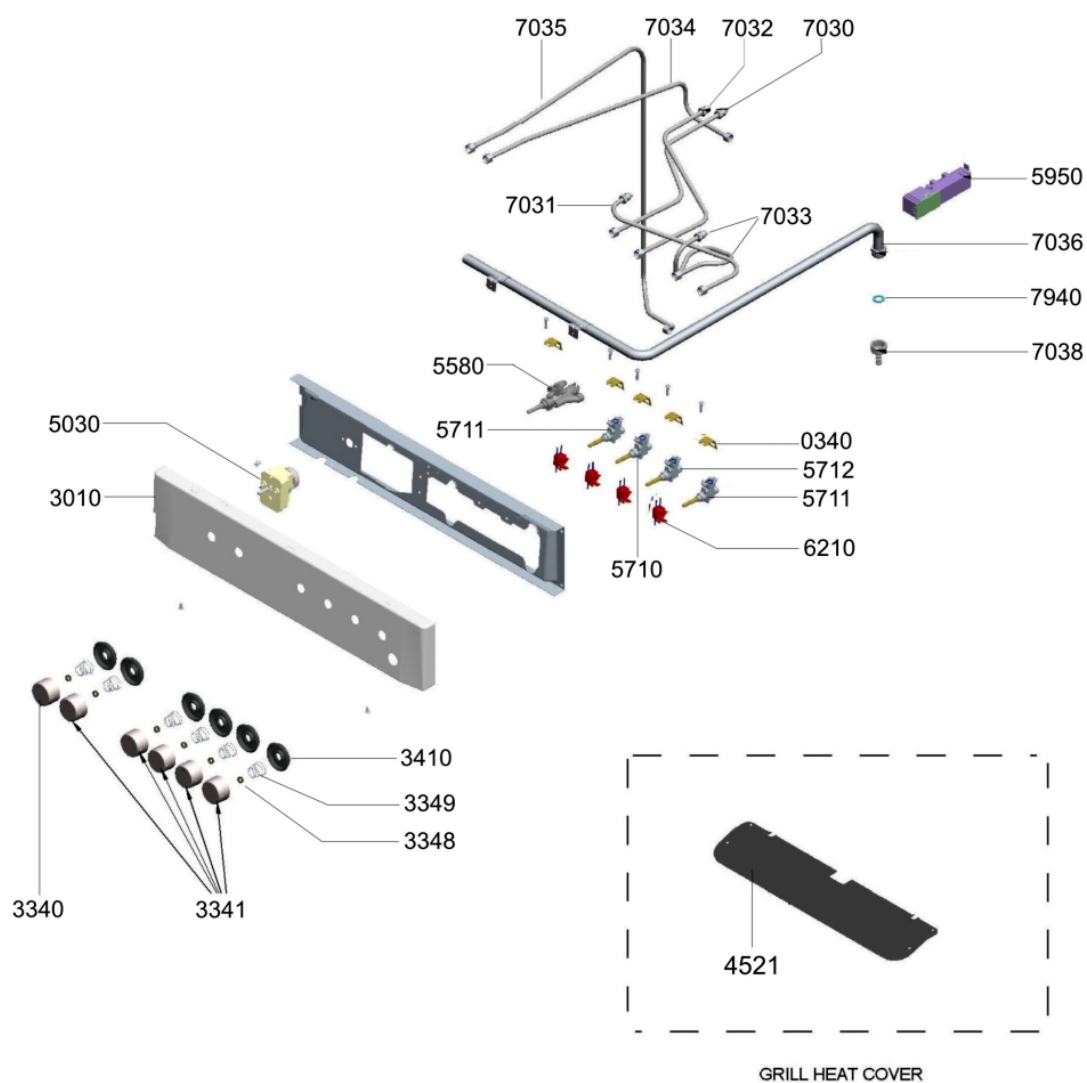

WHR30826

Lista

Ricambi

Rif.	Cod.Ricam	Dal S/N	Al S/N	Sostituto	Descrizione	Notizia	Codice
621 0	480121101789 (C00376861)				microinterrutt.		
651 0	480121101243 (C00389947)			1 x 480121103814 (C00344981)	lampada forno 230v		
651 0	480121103814 (C00344981)				lampada forno 230v		
703 0	480121101417 (C00390101)				ribalta sr		
703 1	480121101354 (C00390080)				ribalta r		
703 2	480121101353 (C00390079)				ribalta sr		
703 3	480121101352 (C00390078)				ribalta a		
703 4	480121101786 (C00390333)				ribalta grill		
703 5	480121101785 (C00390332)				ribalta oven		
703 6	480121101788 (C00390336)				raccordo gomid.		
703 8	480121101268 (C00389969)				tubo collegam. lpg		
703 8	480121101269 (C00389970)				tubo collegam. ng		
794 0	480121101267 (C00389968)			1 x 482000017704 (C00415389)	guarnizione		
904 0	480121101647 (C00390225)				ammortizzatore		

WHR30827

Tavole

81002941_3

WHR30827

Lista

Ricambi

Rif.	Cod.Ricam	Dal S/N	Al S/N	Sostituto	Descrizione	Notizia	Codice
002 0	480121101643 (C00390221)				coperchio		
011 0	480121101255 (C00389958)				piedino		
022 0	480121101338 (C00306015)				pannello later.		
031 0	480121101646 (C00390224)				piano portante		
034 0	480121101287 (C00389981)				squadretta rub.gas piano cottura		
034 0	480121101792 (C00390338)				squadretta rubinetto gas forno		
040 0	480121101257 (C00376847)				cerniera		
043 0	480121101548 (C00390201)				cerniera		
043 1	480121101645 (C00390223)				copricerniera		
043 2	480121101644 (C00390222)				copricerniera		
043 3	480121101552 (C00390204)				semicerniera		
047 0	480121101246 (C00389950)			1 x 482000016033 (C00414934)	portacarrucola sx.		
047 1	480121101245 (C00389949)			1 x 482000016032 (C00414933)	portacarrucola dx.		
050 0	480121101337 (C00390019)				zoccolo		
050 1	480121101728 (C00390302)				molla pressione		
050 2	480121101727 (C00390301)				maniglia cass.		