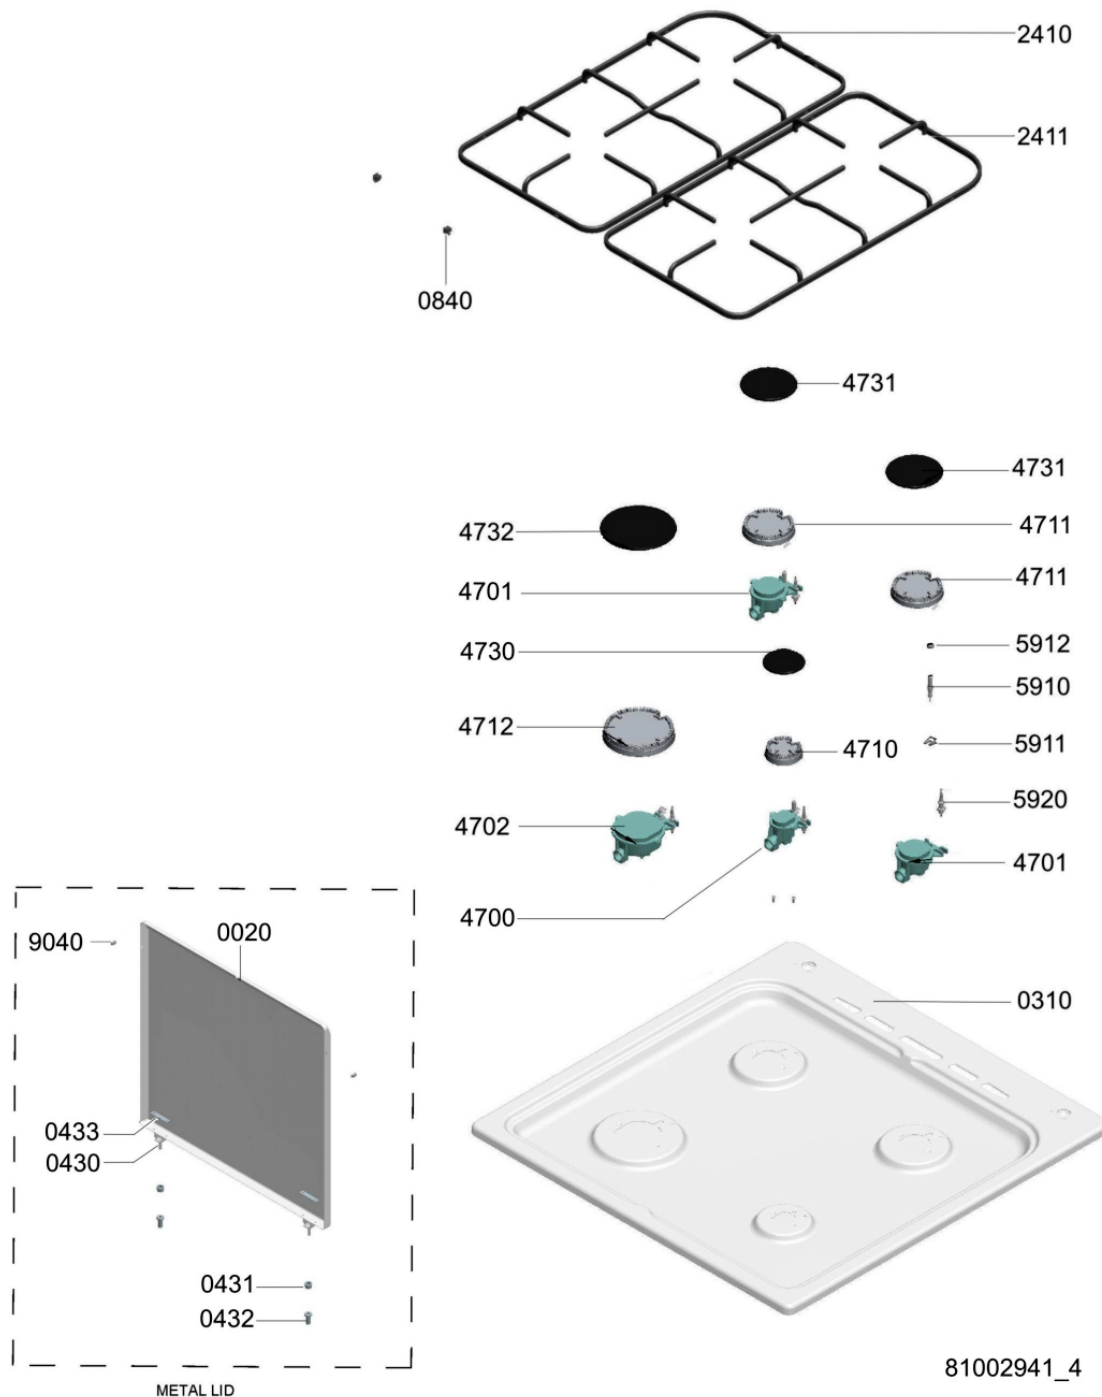

WHR30829

Tavole