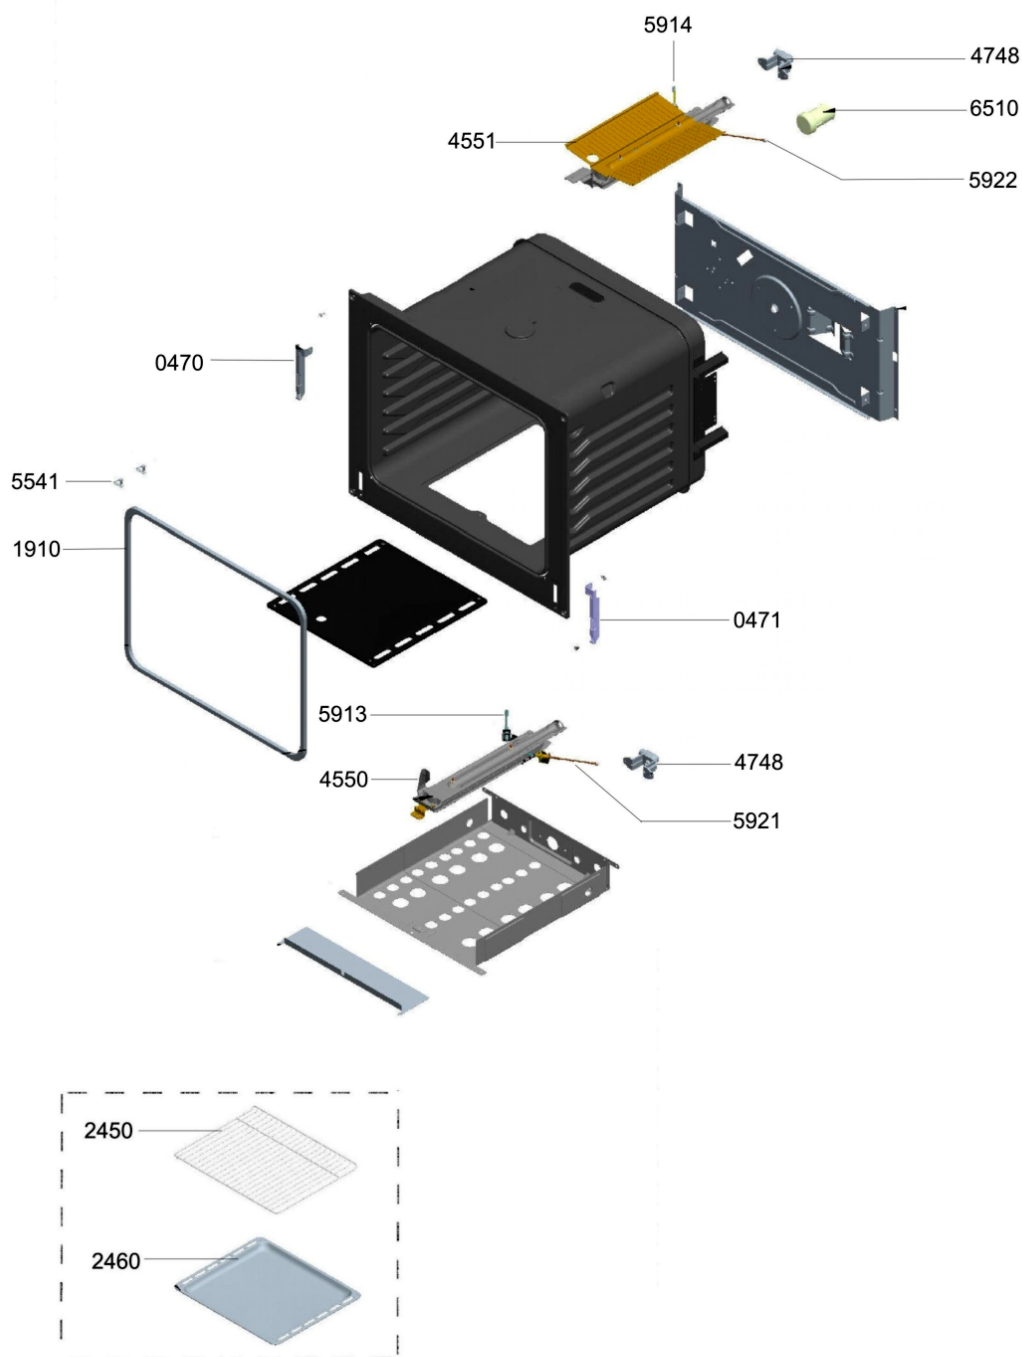

WHR30825

Tavole

81002941_1