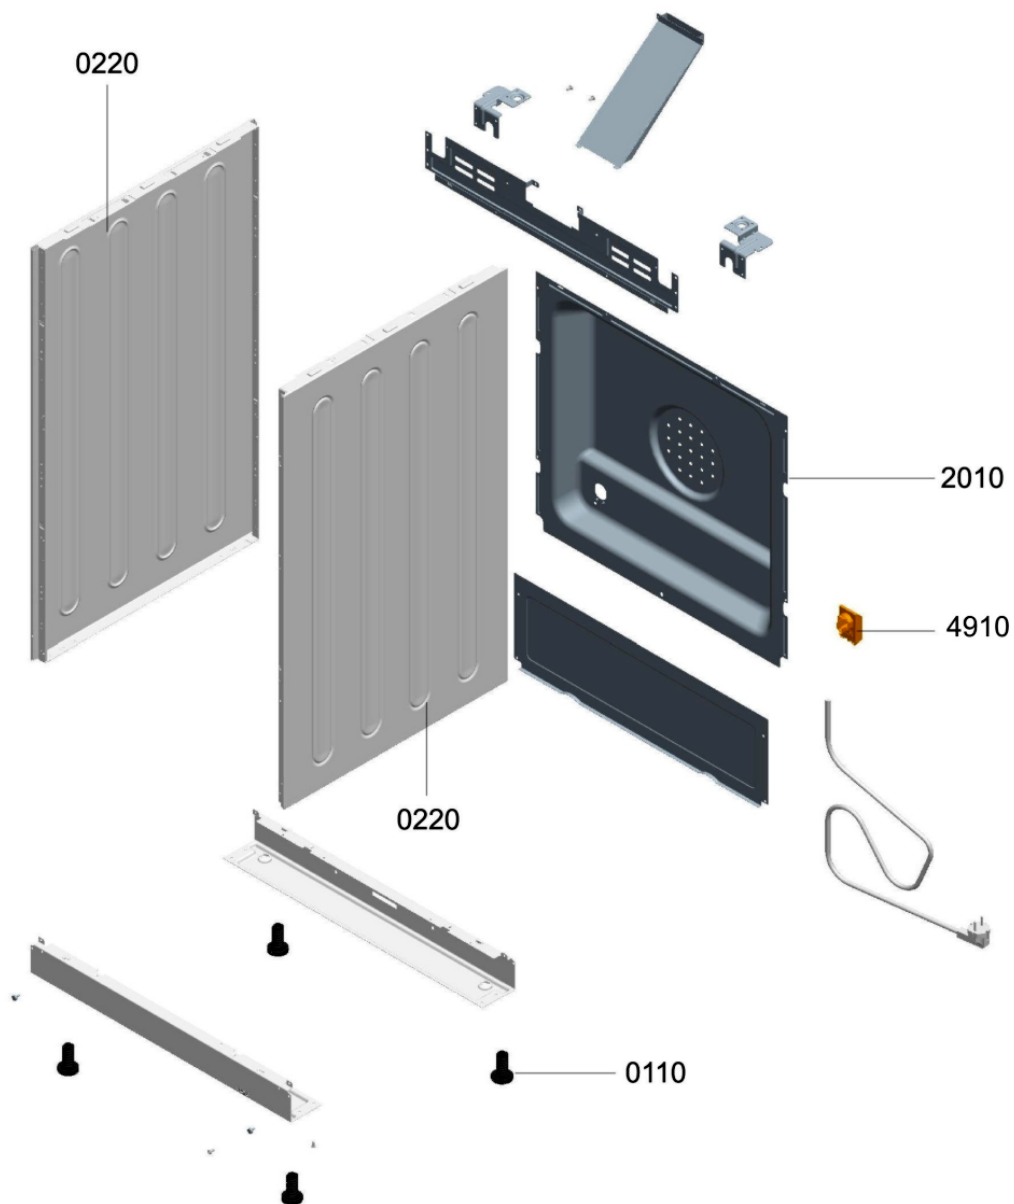

WHR30828

Tavole

81002941_5