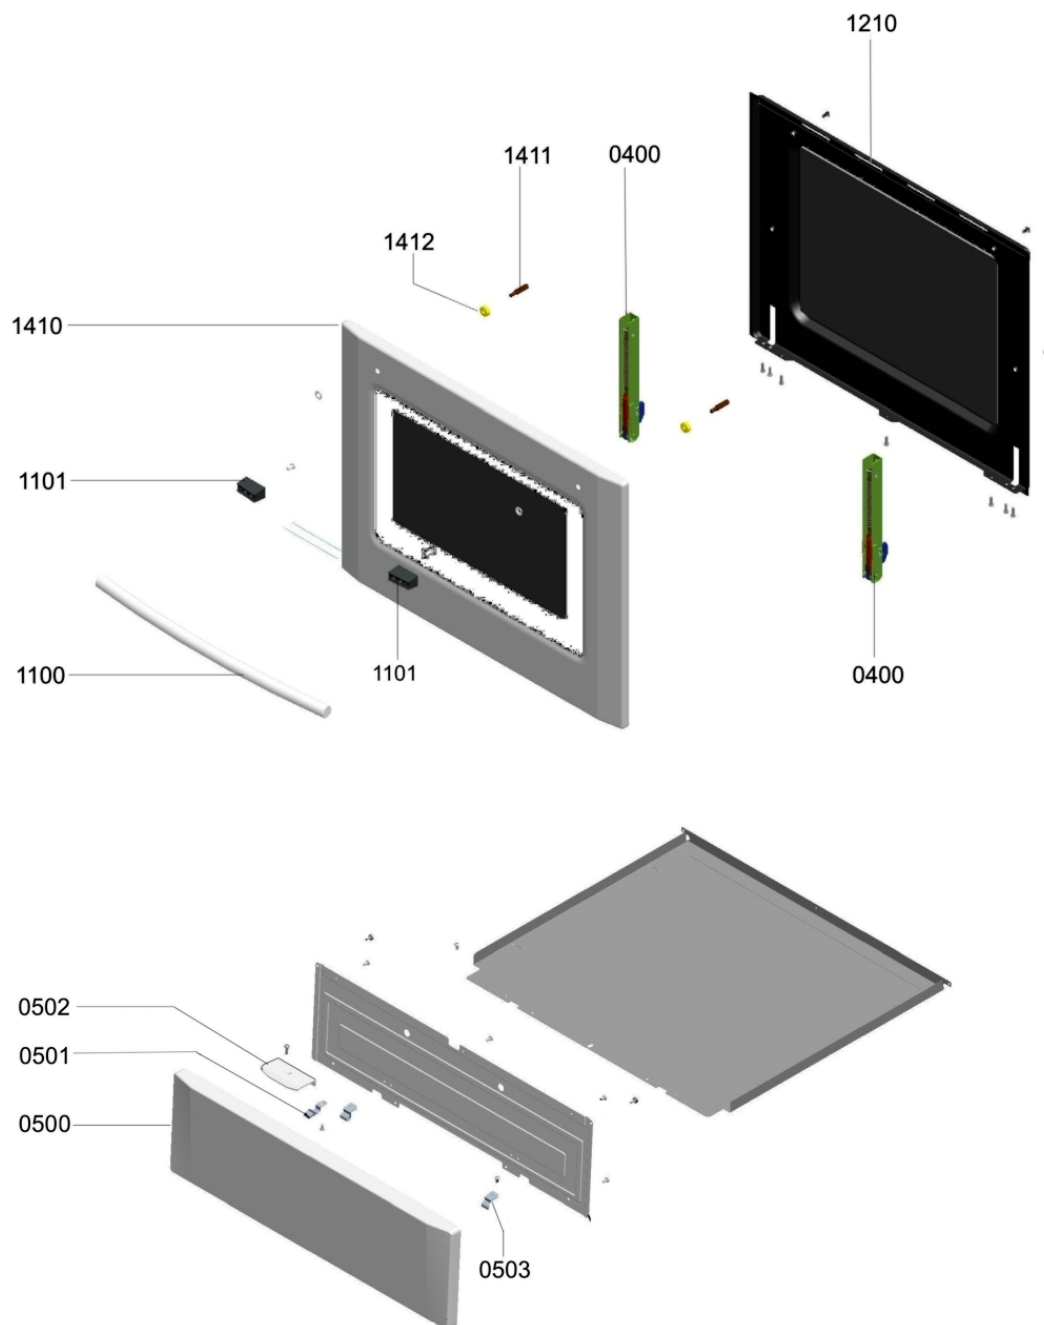

WHR30826

Tavole

81002941_2

WHR30826

Lista

Ricambi

Rif.	Cod.Ricam	Dal S/N	Al S/N	Sostituto	Descrizione	Notizia	Codice
002 0	480121101643 (C00390221)				coperchio		
011 0	480121101255 (C00389958)				piedino		
022 0	480121101338 (C00306015)				pannello later.		
031 0	480121101646 (C00390224)				piano portante		
034 0	480121101287 (C00389981)				squadretta rub.gas piano cottura		
034 0	480121101792 (C00390338)				squadretta rubinetto gas forno		
040 0	480121101257 (C00376847)				cerniera		
043 0	480121101548 (C00390201)				cerniera		
043 1	480121101645 (C00390223)				copricerniera		
043 2	480121101644 (C00390222)				copricerniera		
043 3	480121101552 (C00390204)				semicerniera		
047 0	480121101246 (C00389950)			1 x 482000016033 (C00414934)	portacarrucola sx.		
047 1	480121101245 (C00389949)			1 x 482000016032 (C00414933)	portacarrucola dx.		
050 0	480121101337 (C00390019)				zoccolo		
050 1	480121101728 (C00390302)				molla pressione		
050 2	480121101727 (C00390301)				maniglia cass.		