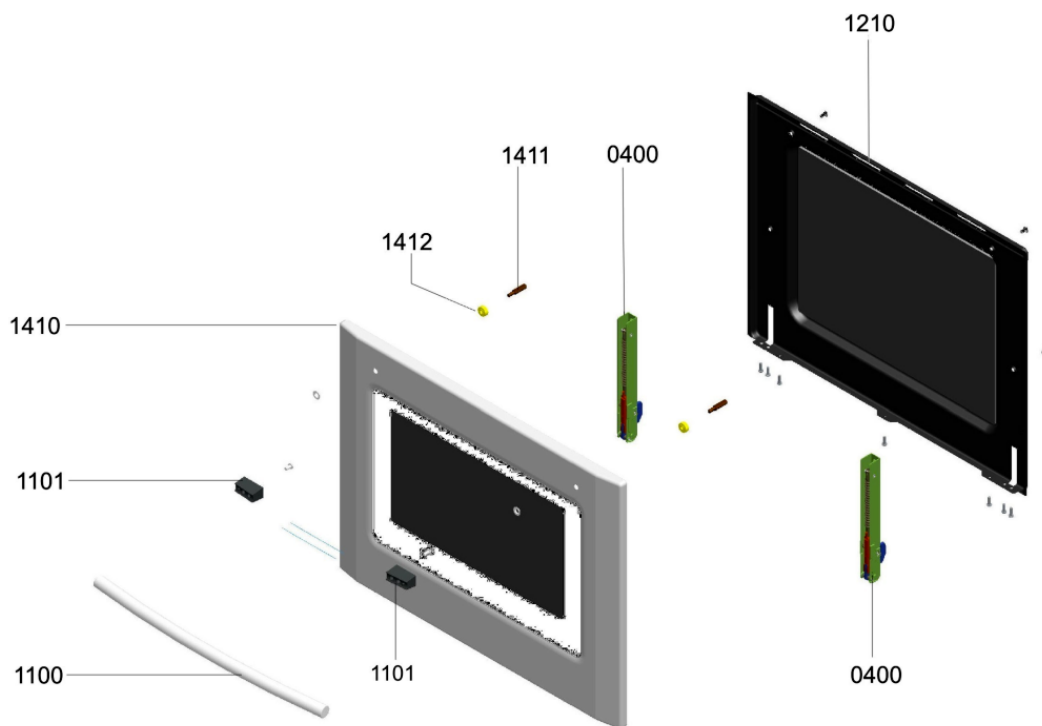

WHR30742

Tavole

81002934_2