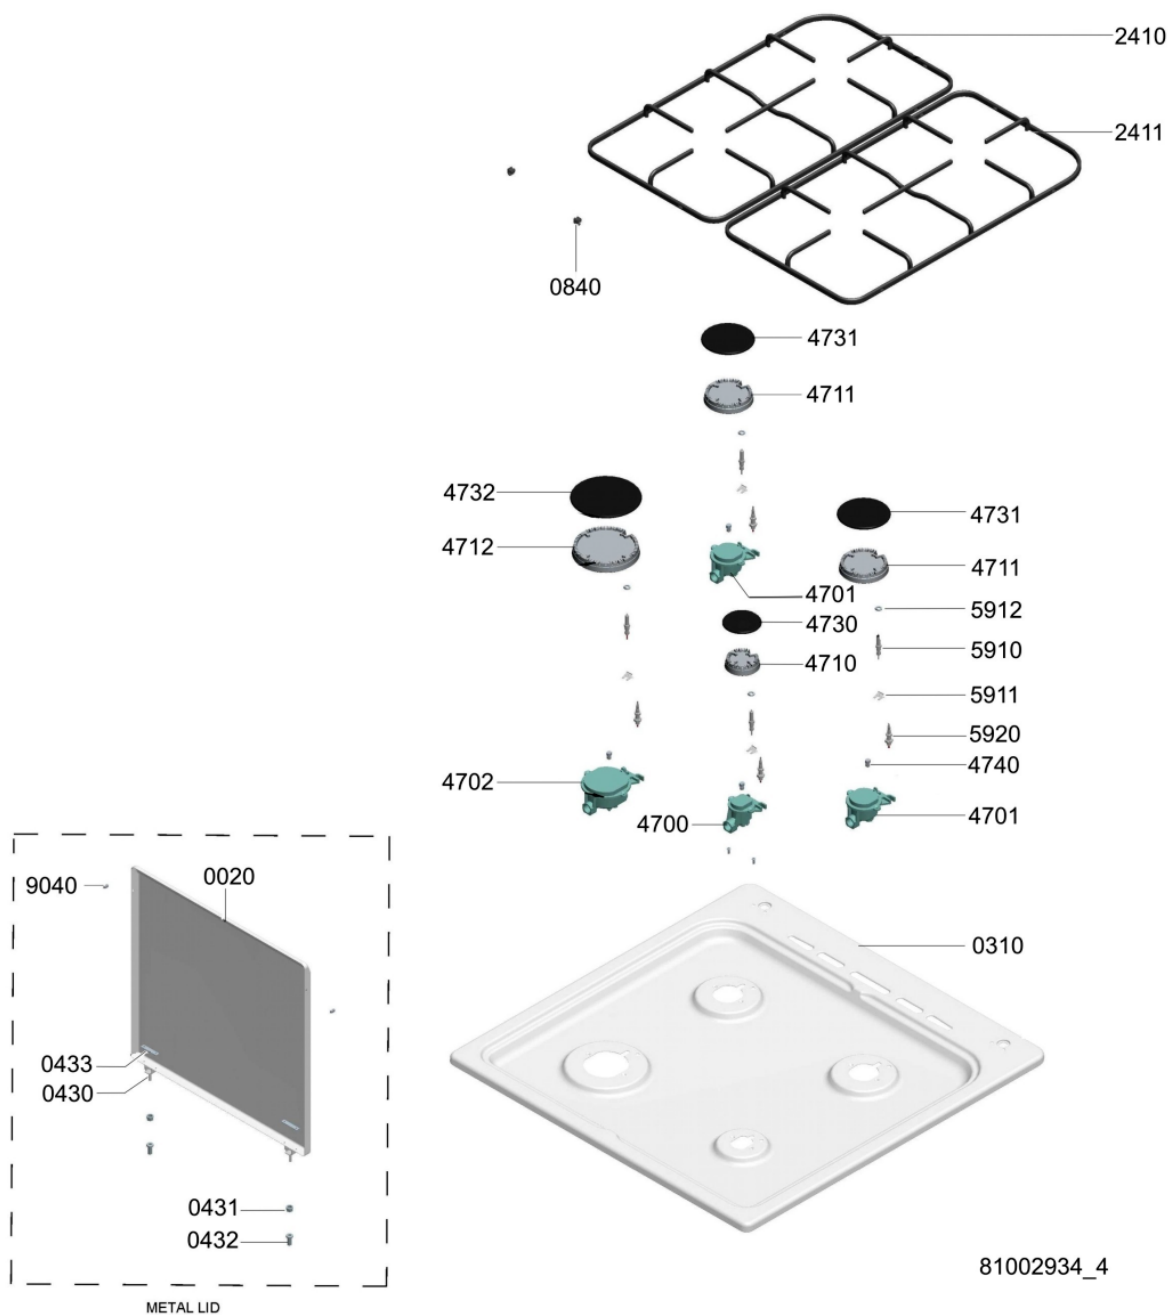

WHR30745

Tavole