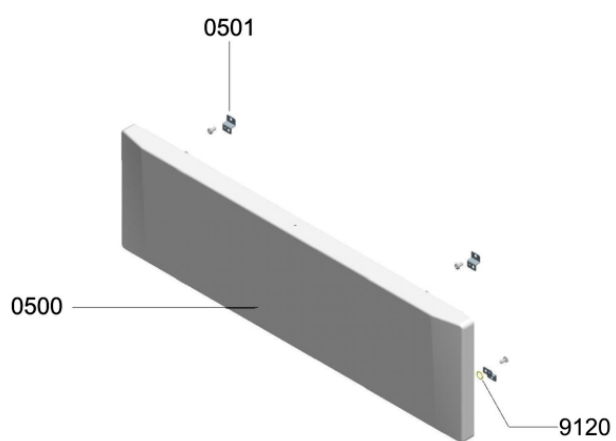

WHR30742

Tavole

81002934_2