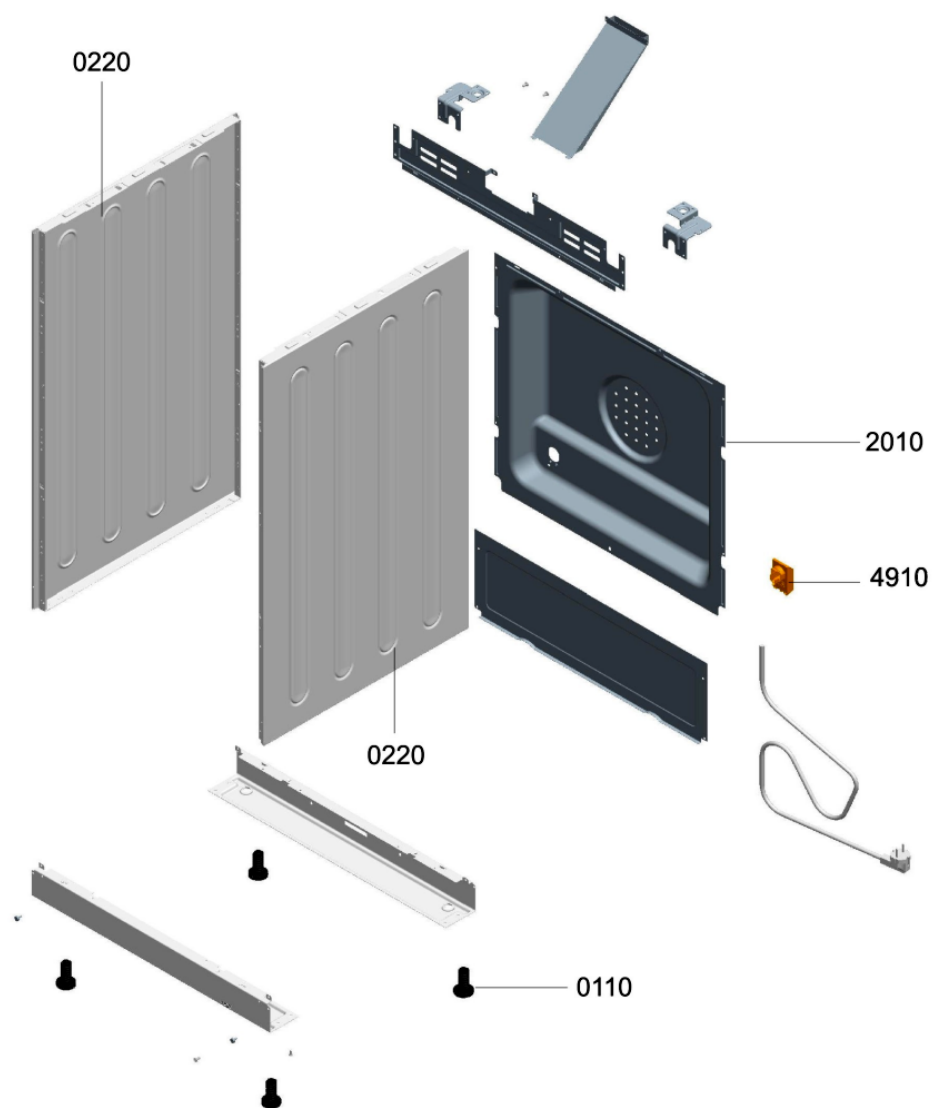

WHR30744

Tavole

81002934_5