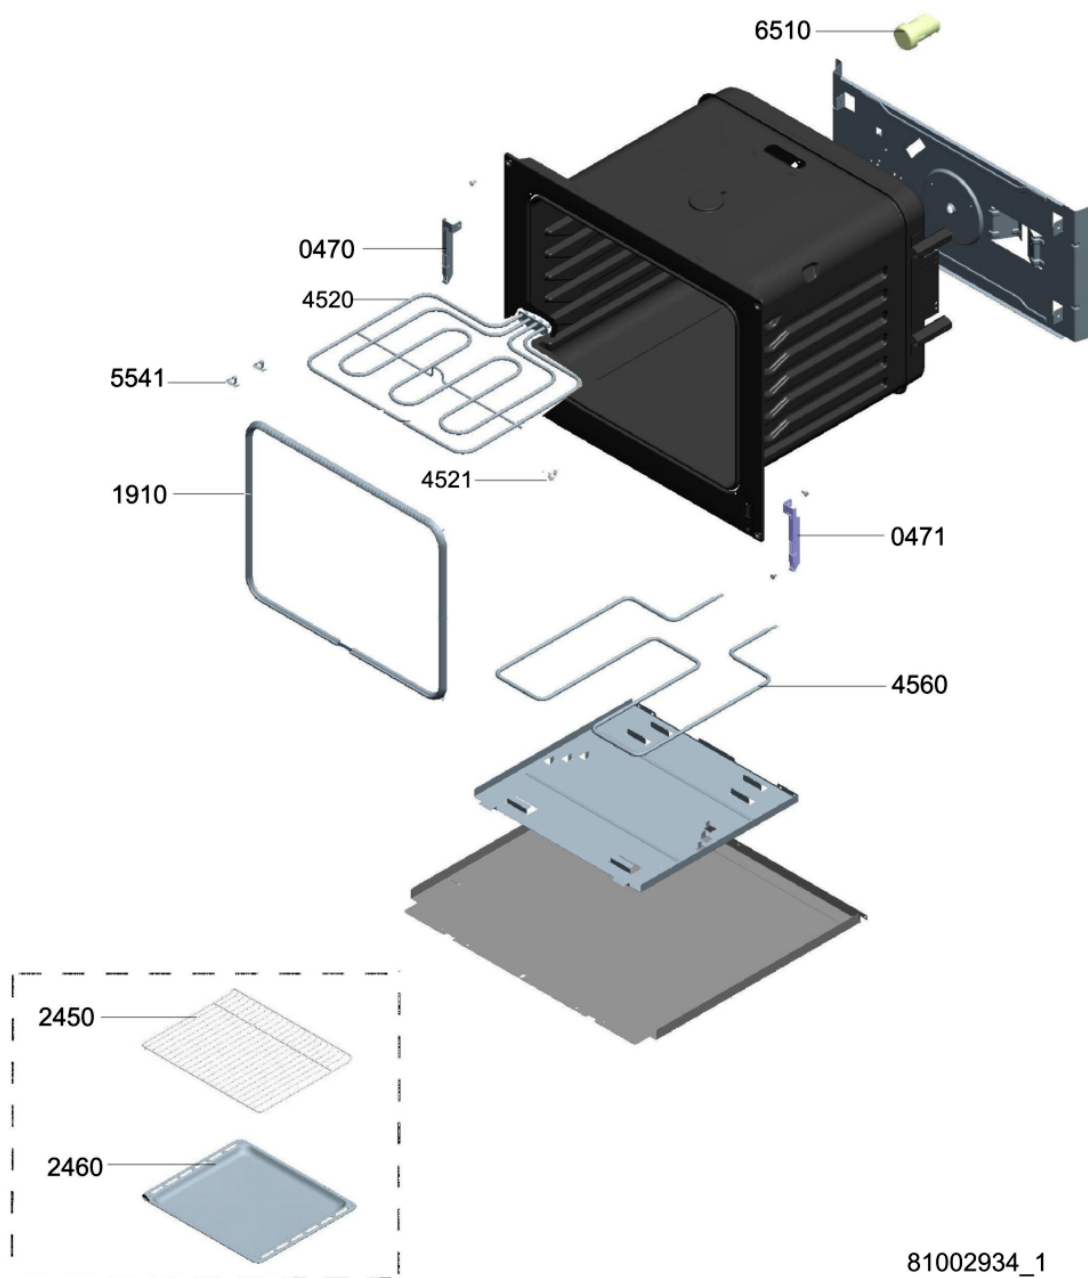

Whirlpool

Hotpoint

Bauknecht

i INDESIT

LA PRESENTE DOCUMENTAZIONE SI RIVOLGE SOLO A TECNICI QUALIFICATI CHE SONO A CONOSCENZA DELLE RISPETTIVE NORME DI SICUREZZA. SOGGETTA A MODIFICHE

WHR30741

Tavole

81002934_1