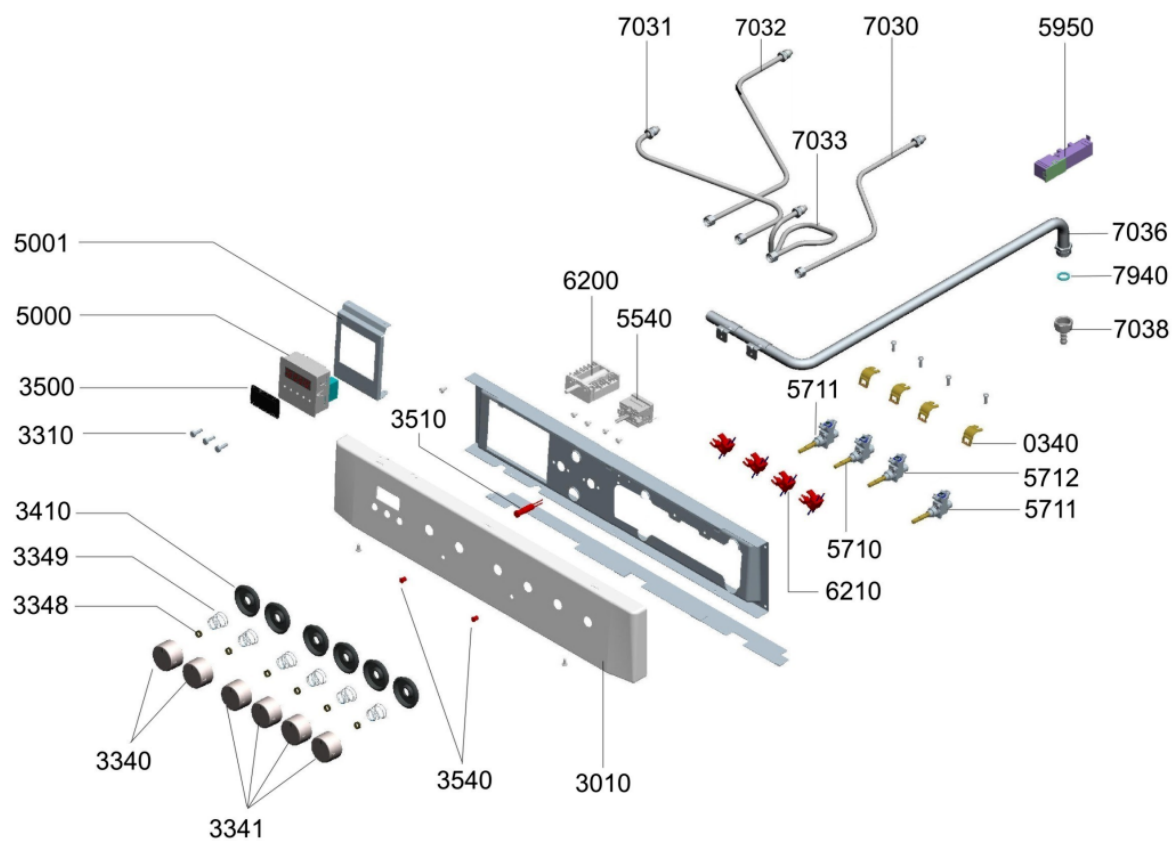

WHR30742

Lista

Ricambi

Rif.	Cod.Ricam	Dal S/N	Al S/N	Sostituto	Descrizione	Notizia	Codice
703 2	480121101417 (C00390101)				ribalta sr		
703 3	480121101352 (C00390078)				ribalta a		
703 6	480121101545 (C00390200)				raccordo gomid.		
703 8	480121101268 (C00389969)				tubo collegam. lpg		
703 8	480121101269 (C00389970)				tubo collegam. ng		
794 0	480121101267 (C00389968)			1 x 482000017704 (C00415389)	guarnizione		
904 0	480121101553 (C00390206)				ammortizzatore		
912 0	480121101306 (C00389997)				rondella d6		

WHR30743

Tavole

81002934_3

WHR30743

Lista

Ricambi

Rif.	Cod.Ricam	Dal S/N	Al S/N	Sostituto	Descrizione	Notizia	Codice
002 0	480121102757 (C00390916)				coperchio		
011 0	480121101255 (C00389958)				piedino		
022 0	480121102754 (C00390913)				pannello later.		
031 0	480121101435 (C00390106)				piano portante		
034 0	480121101287 (C00389981)				squadretta rub.gas piano cottura		
040 0	480121101257 (C00376847)				cerniera		
043 0	480121101548 (C00390201)				cerniera		
043 1	480121101549 (C00390202)				copricerniera		
043 2	480121101551 (C00390203)				copricerniera		
043 3	480121101552 (C00390204)				semicerniera		
047 0	480121101246 (C00389950)			1 x 482000016033 (C00414934)	portacarrucola sx.		
047 1	480121101245 (C00389949)			1 x 482000016032 (C00414933)	portacarrucola dx.		
050 0	480121101244 (C00389948)				zoccolo		
050 1	480121101321 (C00390011)				squadretta		
084 0	480121101298 (C00389991)				gommino ammor.		
110 0	480121102752 (C00390912)				maniglia porta		