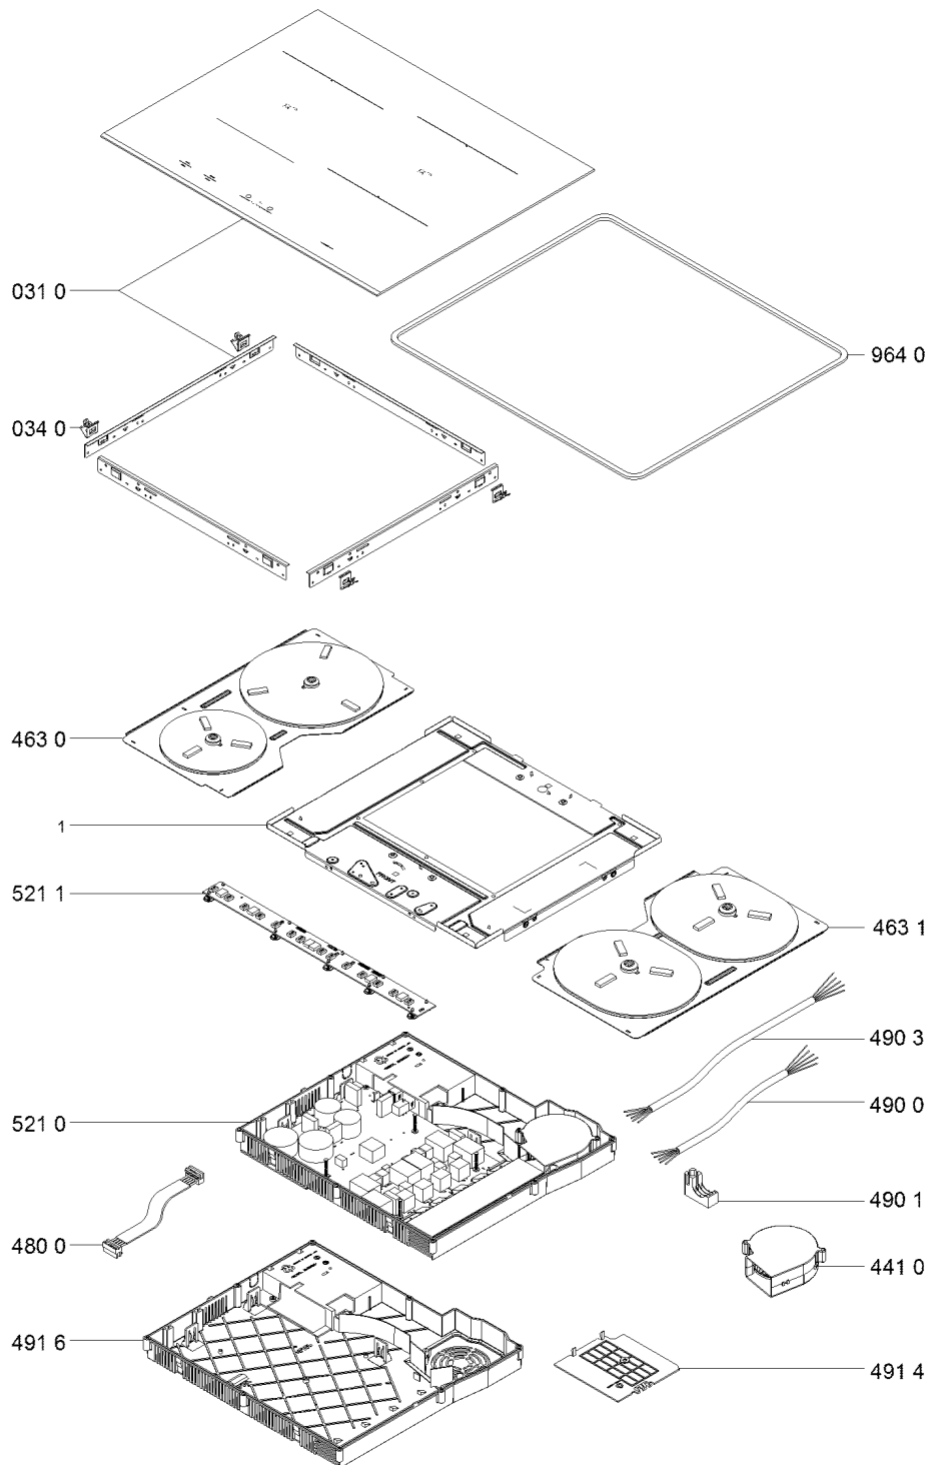

Whirlpool

Sigla Modello:

ACM 932/BA

ACM 932/BA

Codice commerciale:

855793301000

855793301000

F093636

KitchenAid

Whirlpool

Hotpoint

Bauknecht

i INDESIT

WHR27888

Tavole

4000 107 83168

WHR27888

Lista

Ricambi

Rif.	Cod.Ricam	Dal S/N	Al S/N	Sostituto	Descrizione	Notizia	Codice
0310	481010802581 (C00398293)				piano cottura montaggio		
0340	481010751052 (C00317231)			1 x C00502357 (488000502357)	molletta fissaggio artemis (4pz)		
4410	481010761138 (C00379898)				ventilatore ra. g0		
4630	C00312205 (481010549107)				piastra induzione 145-210mm		
4631	481010668281 (C00383439)				piastra 180-180mm 2100/1800w		
4800	481010491046 (C00315407)				cablaggio ui		
4900	C00316228 (481010691655)			1 x C00500603 (488000500603)	cavo alimentazione g0 1,5m		
4901	481010517027 (C00324782)				fixing cable		
4903	481010696847 (C00326250)				cavo di rete g0 2.5m 5 x 1.5 mmq.		
4914	481010473482 (C00315700)				coperchio		
4916	481010473481 (C00319005)				carter g0 ipc unita		
5210	481010763179 (C00381453)			1 x 481010700874 (C00397953)	unita di potenz g0 4b sz-sw 6.1		
5211	481010676091 (C00397856)				scheda comandi ulysses g0 4b		
9640	C00311601 (481246688967)			1 x 481246688969 (C00316995)	guarnizione		
999	C00374940				descrizione di configurazione whp		
999	C00355479				codici errore whp		