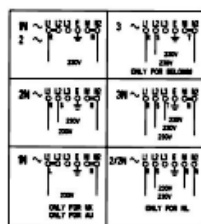

Lista Ricambi

Rif.	Cod.Ricam	Dal S/N	Al S/N	Sostituto	Descrizione	Notizia	Codice
031 0	C00519955 (488000519955)				piano acm 938/al		
034 0	C00480455 (488000480455)			1 x C00502357 (488000502357)	confezione ganci fissag.top piani		
0340	C00520870 (488000520870)				vite slch3z t4.2x9.5		
441 0	480121100062 (C00313329)				ventilatore destra g7		
441 1	480121100063 (C00312898)				ventilatore sinistra g7		
463 0	481010404912 (C00319635)				resistenza 145mm 1800/1200w		
463 1	481010671434 (C00326015)				resistenza 180-180mm oval		
463 2	481010404913 (C00324182)				resistenza 210mm 2200/3000w		
480 1	480121100066 (C00311462)				cablaggio ui.		
490 0	480122101931 (C00321451)				cavo di rete		
490 1	480121100057 (C00321795)				supporto cavo		
491 4	480121100056 (C00316550)				coperchio		
521 1	481010676096 (C00374883)				scheda comandi ulysses 4b g7		
521 2	481010672242 (C00326032)			1 x 481010692849 (C00345239)	unita di potenz g8 minus ss		
521 3	481061522183 (C00313051)				filtro rete g8		
521 4	481010672240 (C00397850)			1 x 481010692847 (C00380897)	unita di potenz g8 minus ls		
562 0	480121102363 (C00313067)				fusibile		

964 0	481246688969 (C00316995)	guarnizione
9999	481061517701 (C00386617)	ponticello ind g7

Notizie

n1016i01: CODICE CONFIGURAZIONE - 52 -

Schemi e collegamenti elettrici

Cod. 461961908651

461961908651

61961908651

- | | |
|-----|-------------------------------|
| IPC | UNITA DI CONTROLLO INDUZIONE |
| EM1 | FILTRABE CASSE |
| BR | MACCHINA SOFFIATRICE SINISTRA |
| LI | MACCHINA SOFFIATRICE DESTRA |
| S1 | INDUZIONE PASTRALA |
| UI | SENSORE |
| W | CONTROLLORE L'UNITA |
| W2 | CONNETTORI ALIMOC. RETE |
| | TERRA PIANO |
| 00 | NERO |
| 11 | MARRONE |
| 22 | ROSSO |
| 33 | ARANCIO |
| 44 | BIANCO |
| 55 | VERDE |
| 66 | BLU |
| 77 | VIOLETTA |
| 88 | CELESTI |
| 99 | BIANCO |
| 08 | BIANCO-NERO |
| 29 | BIANCO-ROSSO |
| 48 | BIANCO-GIALLO |
| 89 | BIANCO-BLU |
| 90 | GRIGIO |
| 45 | GIALLO-VERDE |