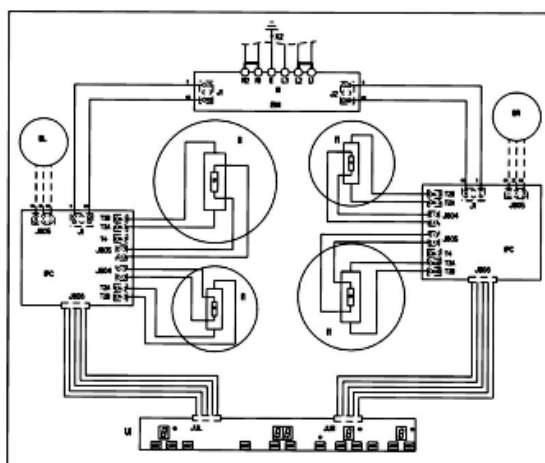

Lista Ricambi

Rif.	Cod.Ricam	Dal S/N	Al S/N	Sostituto	Descrizione	Notizia	Codice
031 0	C00519955 (488000519955)				piano acm 938/al		
034 0	C00480455 (488000480455)			1 x C00502357 (488000502357)	confezione ganci fissag.top piani		
0340	C00520870 (488000520870)				vite slch3z t4.2x9.5		
441 0	480121100062 (C00313329)				ventilatore destra g7		
441 1	480121100063 (C00312898)				ventilatore sinistra g7		
463 0	481010404912 (C00319635)				resistenza 145mm 1800/1200w		
463 1	481010671434 (C00326015)				resistenza 180-180mm oval		
463 2	481010404913 (C00324182)				resistenza 210mm 2200/3000w		
480 1	480121100066 (C00311462)				cablaggio ui.		
490 0	480122101931 (C00321451)				cavo di rete		
490 1	480121100057 (C00321795)				supporto cavo		
491 4	480121100056 (C00316550)				coperchio		
521 1	481010676096 (C00374883)				scheda comandi ulysses 4b g7		
521 2	481010672242 (C00326032)			1 x 481010692849 (C00345239)	unita di potenz g8 minus ss		
521 3	481061522183 (C00313051)				filtro rete g8		
521 4	481010672240 (C00397850)			1 x 481010692847 (C00380897)	unita di potenz g8 minus ls		
562 0	480121102363 (C00313067)				fusibile		

964 0	481246688969 (C00316995)	guarnizione
9999	481061517701 (C00386617)	ponticello ind g7

Notizie

n1016i01: CODICE CONFIGURAZIONE - 52 -

Schemi e collegamenti elettrici

Cod. 461961908651

461961908651

61961908651

- | | |
|-----|-------------------------------|
| IPC | UNITA DI CONTROLLO INDUZIONE |
| EM1 | FILTRABE CASSE |
| BR | MACCHINA SOFFIATRICE SINISTRA |
| LI | MACCHINA SOFFIATRICE DESTRA |
| S1 | INDUZIONE PASTRALA |
| UI | SENSORE |
| W | CONTROLLORE L'UNITA |
| W2 | CONNETTORI ALIMOC. RETE |
| | TERRA PIANO |
| 00 | NERO |
| 11 | MARRONE |
| 22 | ROSSO |
| 33 | ARANCIO |
| 44 | BIANCO |
| 55 | VERDE |
| 66 | BLU |
| 77 | VIOLETTA |
| 88 | CELESTI |
| 99 | BIANCO |
| 08 | BIANCO-NERO |
| 29 | BIANCO-ROSSO |
| 48 | BIANCO-GIALLO |
| 89 | BIANCO-BLU |
| 90 | GRIGIO |
| 45 | GIALLO-VERDE |