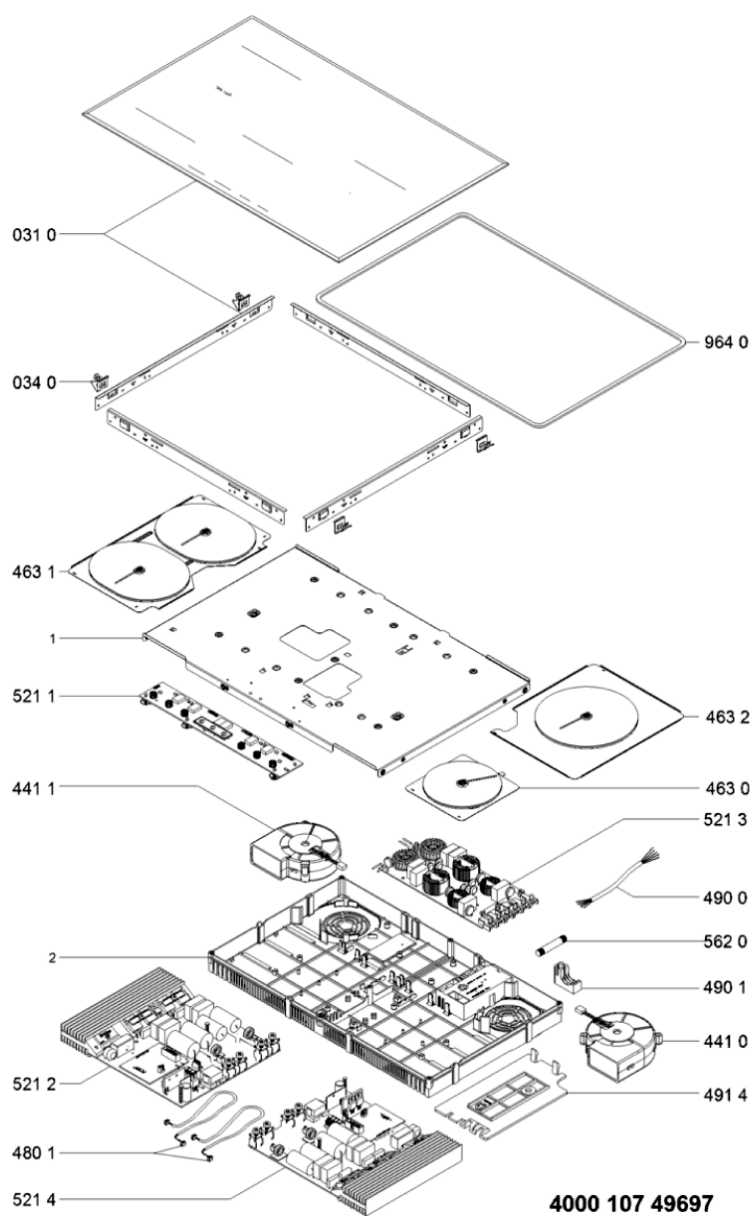

Whirlpool

Sigla Modello:

ACM 938/AL

ACM 938/AL

Codice commerciale:

F154646

859991546460

869991546460

KitchenAid

Whirlpool

Hotpoint

Bauknecht

i INDESIT

10749697

Tavole

10749697

Lista Ricambi

Rif.	Cod.Ricam	Dal S/N	Al S/N	Sostituto	Descrizione	Notizia	Codice
031 0	C00519955 (488000519955)				piano acm 938/al		
034 0	C00480455 (488000480455)			1 x C00502357 (488000502357)	confezione ganci fissag.top piani		
0340	C00520870 (488000520870)				vite slch3z t4.2x9.5		
441 0	480121100062 (C00313329)				ventilatore destra g7		
441 1	480121100063 (C00312898)				ventilatore sinistra g7		
463 0	481010404912 (C00319635)				resistenza 145mm 1800/1200w		
463 1	481010671434 (C00326015)				resistenza 180-180mm oval		
463 2	481010404913 (C00324182)				resistenza 210mm 2200/3000w		
480 1	480121100066 (C00311462)				cablaggio ui.		
490 0	480122101931 (C00321451)				cavo di rete		
490 1	480121100057 (C00321795)				supporto cavo		
491 4	480121100056 (C00316550)				coperchio		
521 1	481010676096 (C00374883)				scheda comandi ulysses 4b g7		
521 2	481010672242 (C00326032)			1 x 481010692849 (C00345239)	unita di potenz g8 minus ss		
521 3	481061522183 (C00313051)				filtro rete g8		
521 4	481010672240 (C00397850)			1 x 481010692847 (C00380897)	unita di potenz g8 minus ls		
562 0	480121102363 (C00313067)				fusibile		