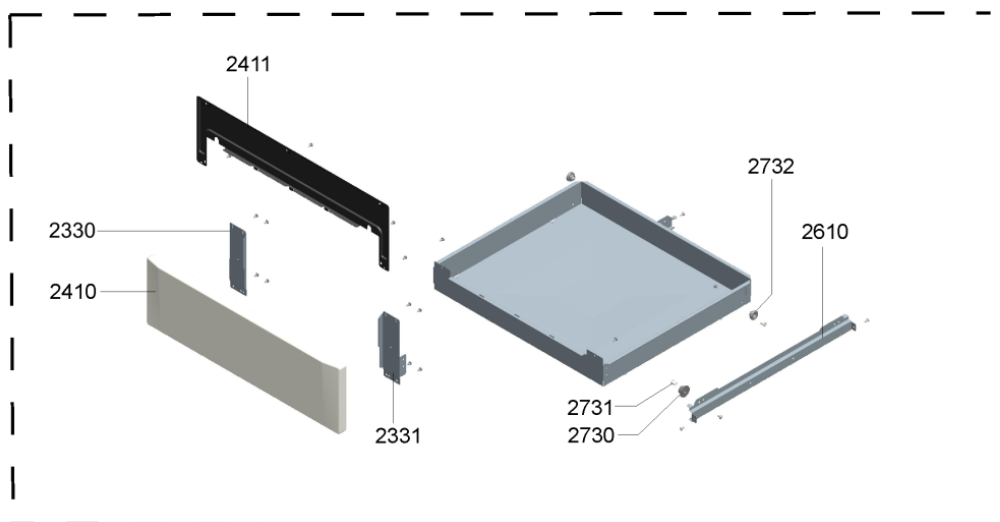

WHR30781

Tavole

81003068_4