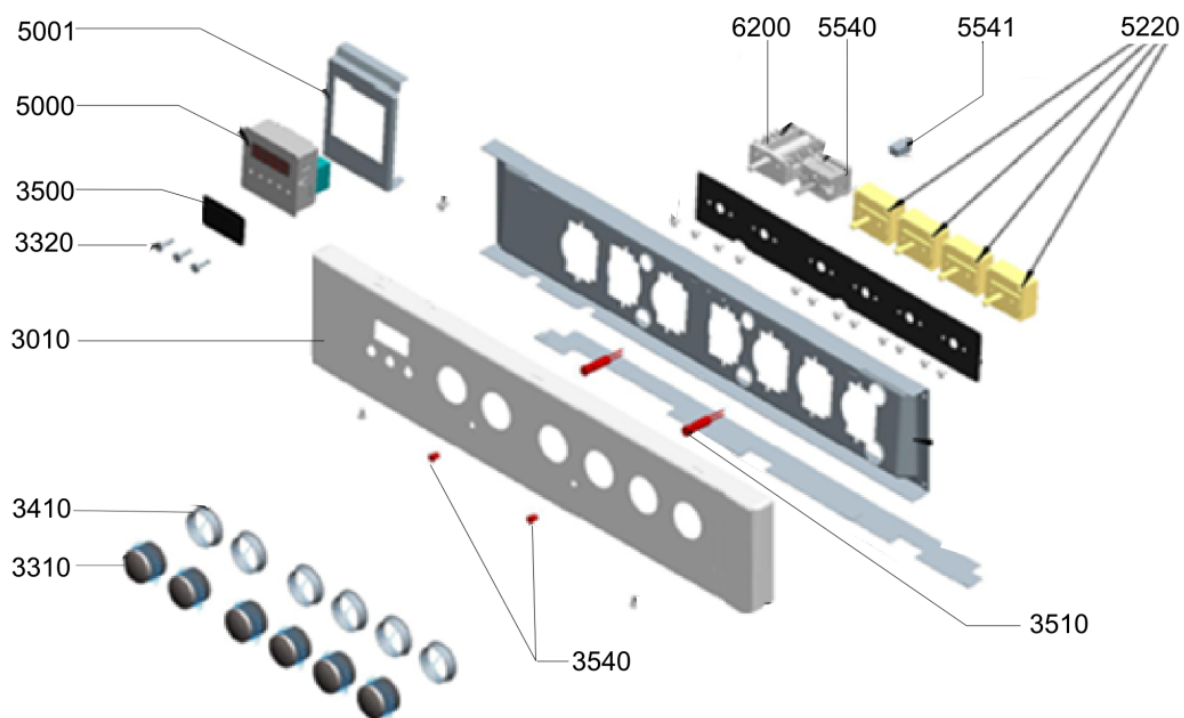

WHR30780

Tavole

81003068_2