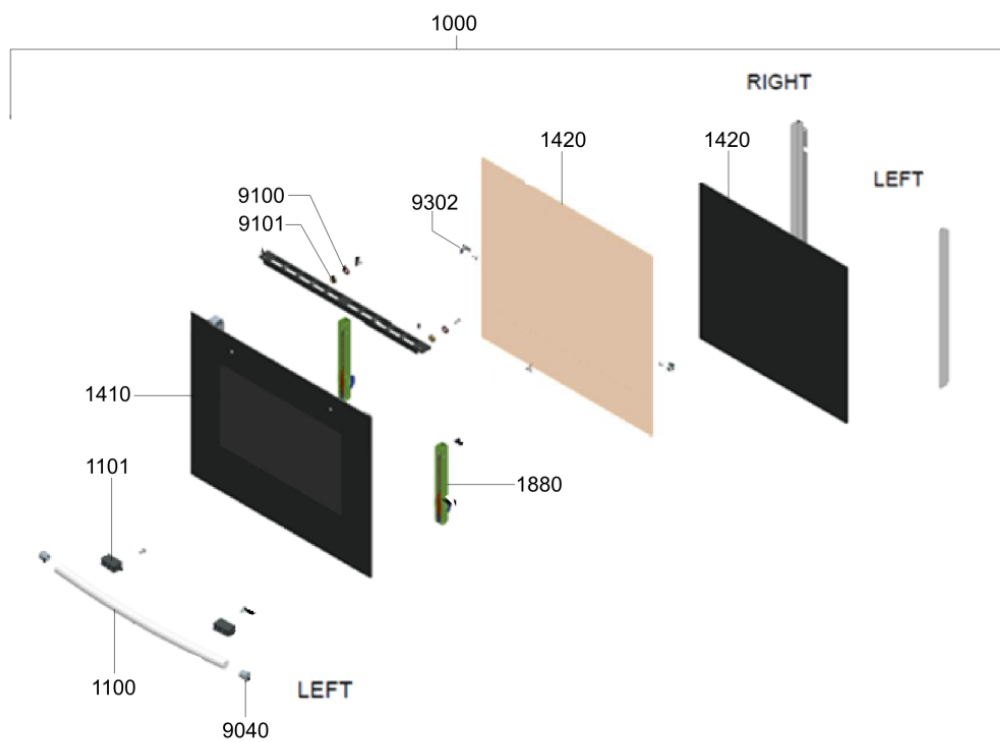

WHR30781

Tavole

81003068_4