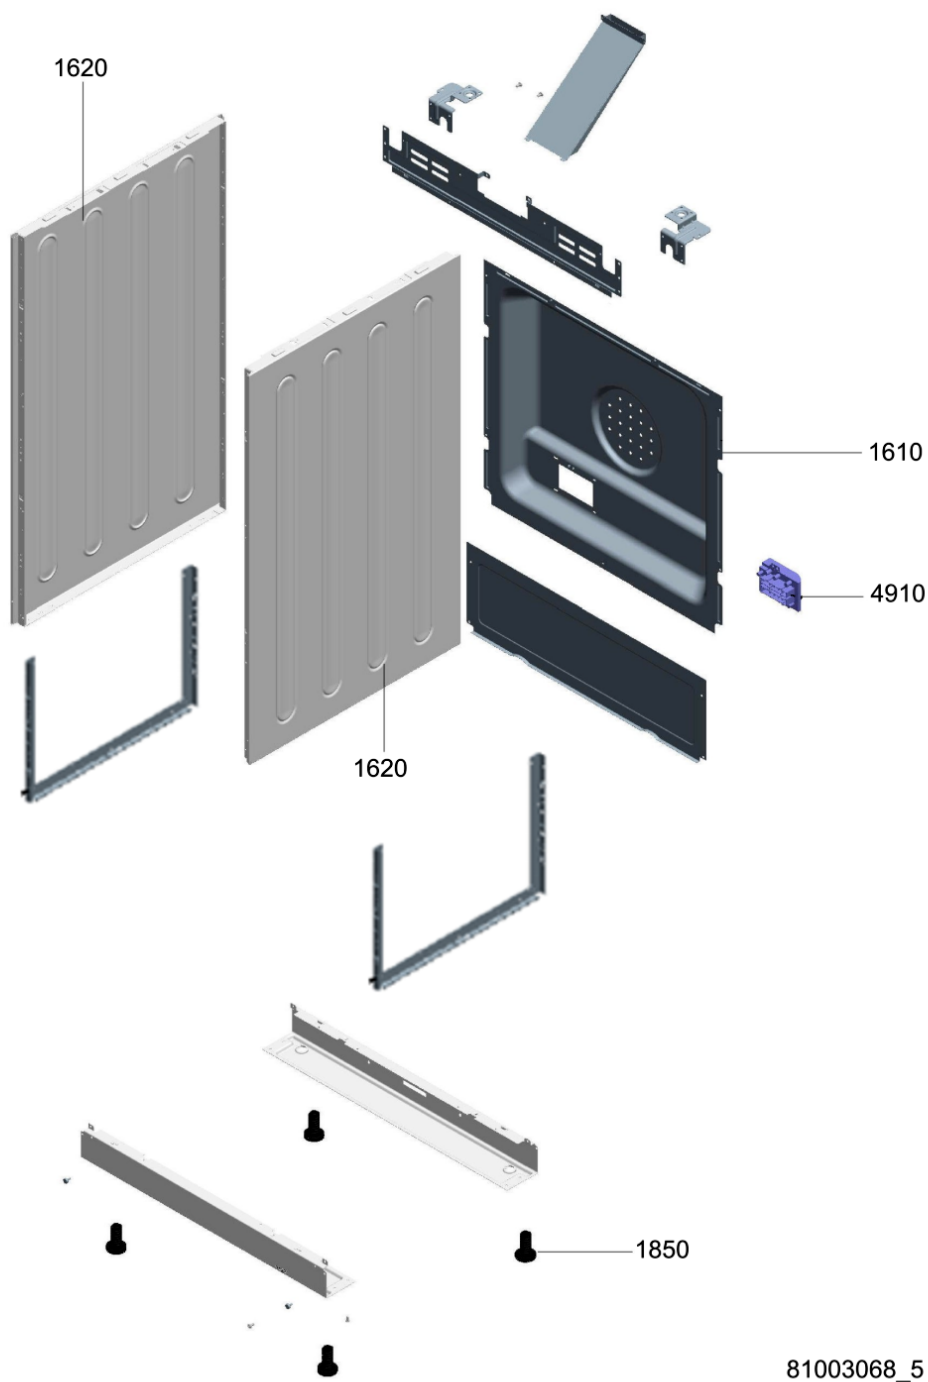

WHR30779

Tavole

81003068_5