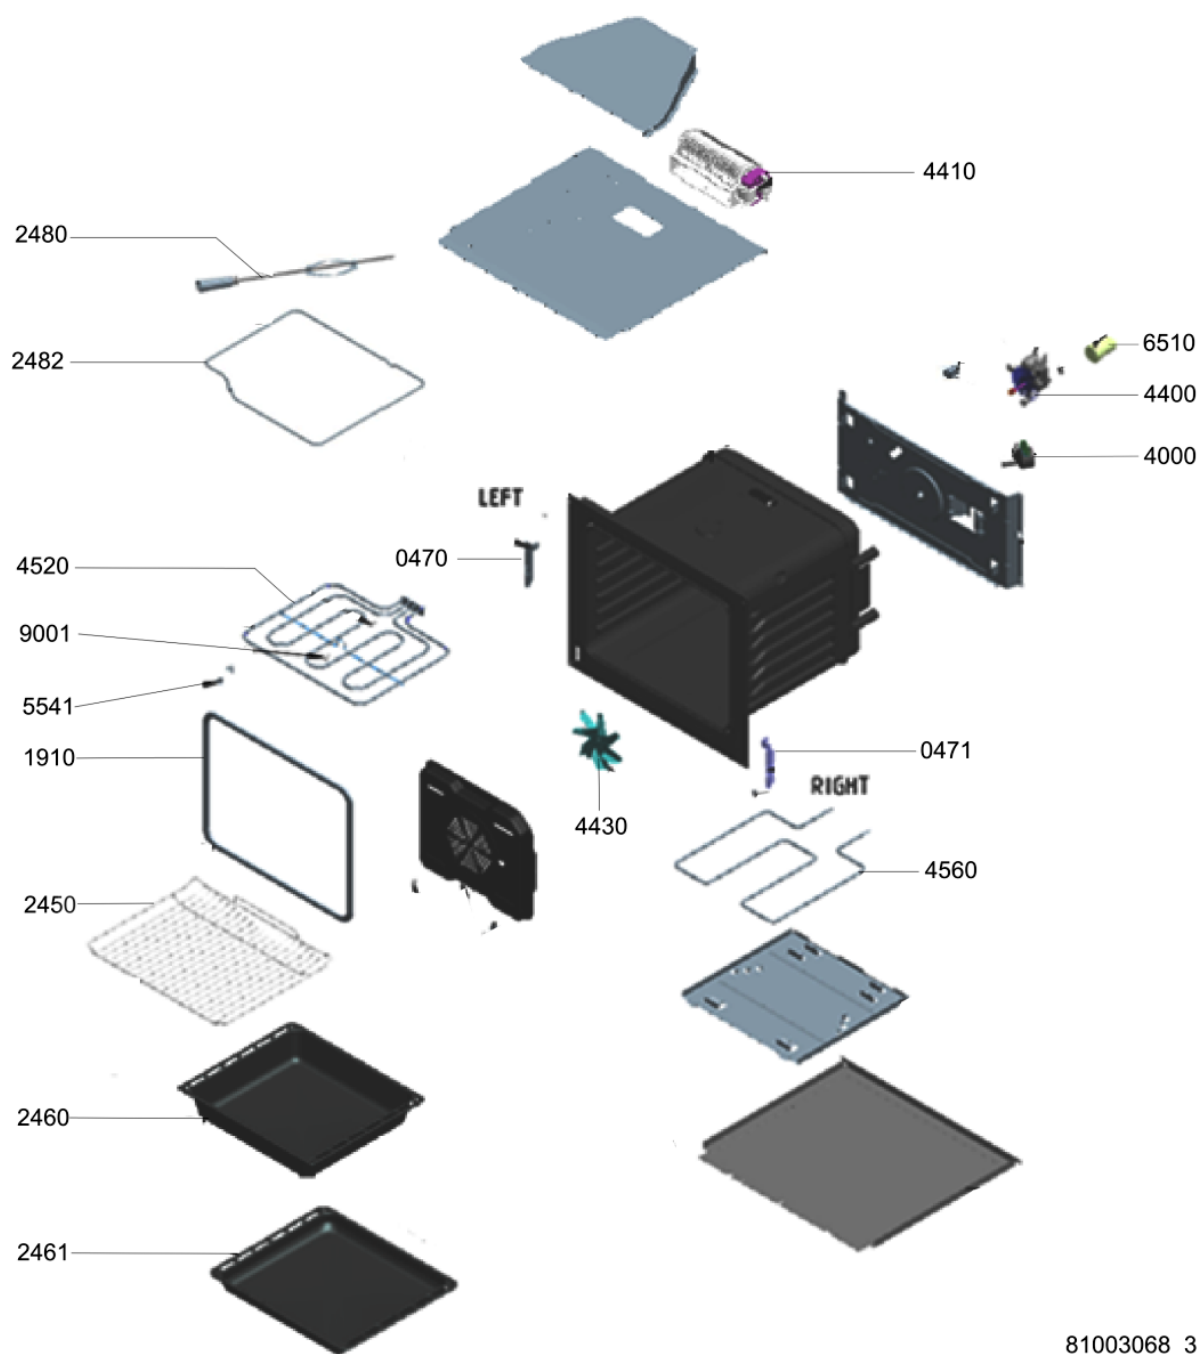

WHR30782

Tavole

81003068_3