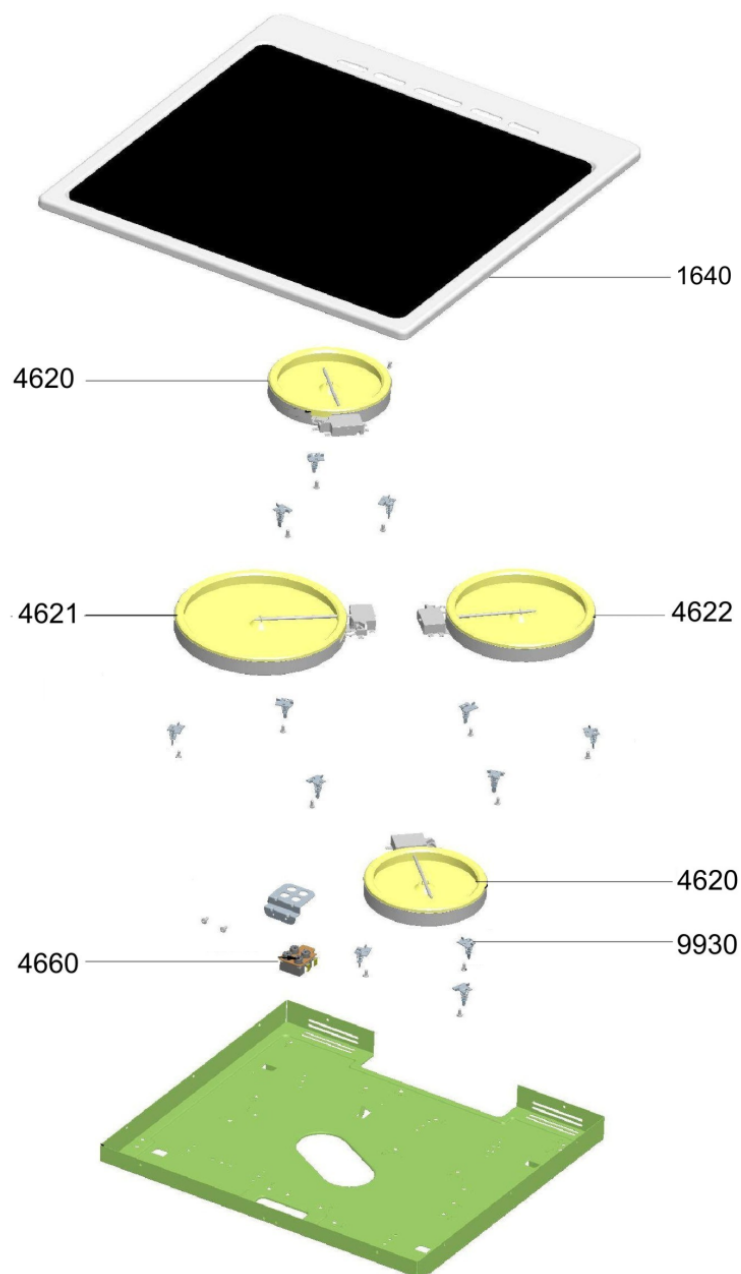

Whirlpool

Hotpoint

**Bauknecht**

**i** INDESIT

WHR30778

Tavole

WHR30778

Lista

Ricambi

Rif.	Cod.Ricam	Dal S/N	Al S/N	Sostituto	Descrizione	Notizia	Codice
0470	480121101246 (C00389950)			1 x 482000016033 (C00414934)	portacarrucola sx.		
0471	480121101245 (C00389949)			1 x 482000016032 (C00414933)	portacarrucola dx.		
1000	482000000045 (C00406666)				porta forno cpl.		
1100	480121104798 (C00391587)				maniglia		
1101	480121104799 (C00391588)				squadretta		
1410	480121104799 (C00391588)				squadretta		
1410	482000000048 (C00406669)				vetro oblo		
1420	482000000050 (C00406671)				vetro oblo		
1420	482000000049 (C00406670)				vetro oblo nero		
1610	480121101718 (C00390295)				pannello post.		
1620	480121104802 (C00391590)				fianco		
1640	480121101755 (C00390320)				piano ceramico		
1850	480121101255 (C00389958)				pedino		
1880	482000000051 (C00406672)				cerniera		
1910	480121101248 (C00389952)				guarniz.porta		
2330	482000000009 (C00406641)				squadretta drawer right		