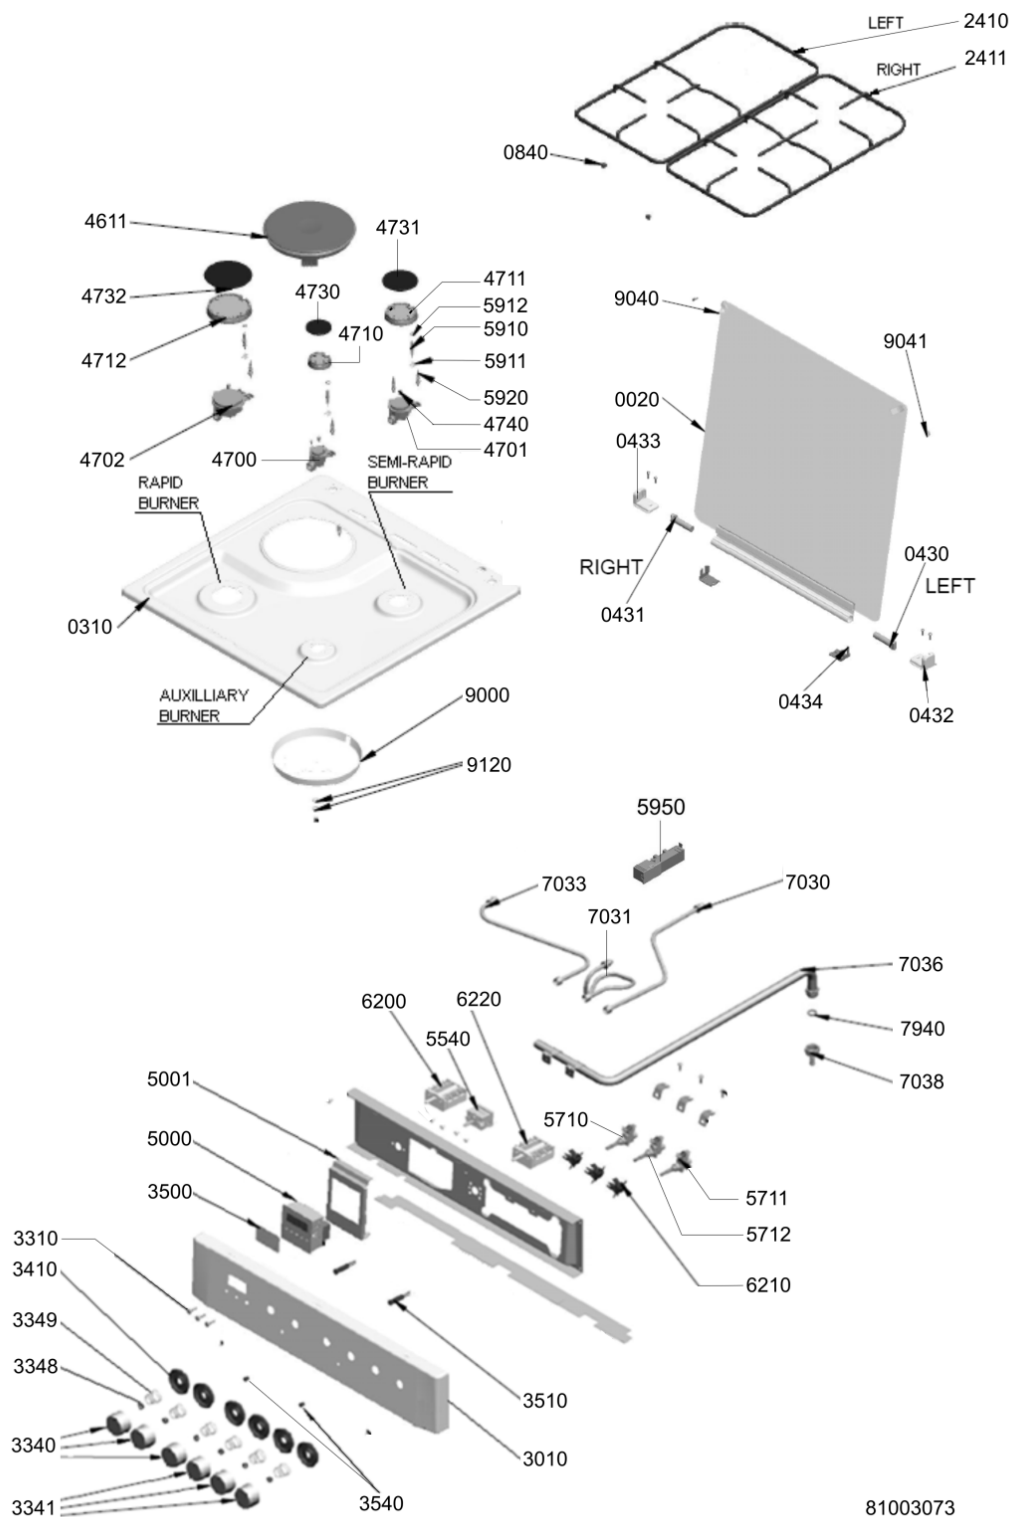

WHR30784

Tavole

81003073