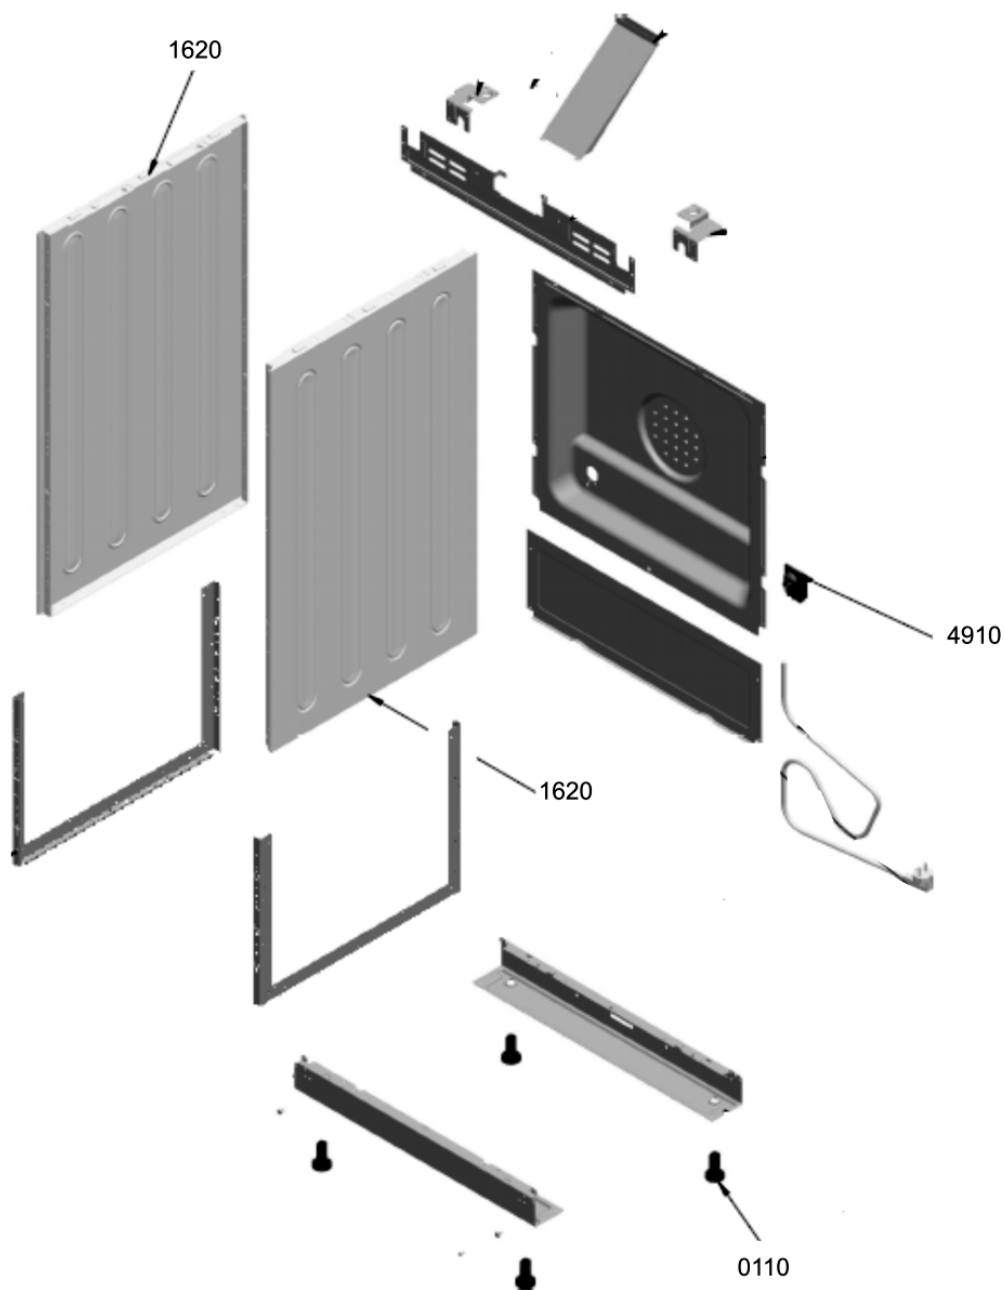

WHR30786

Tavole

81003075