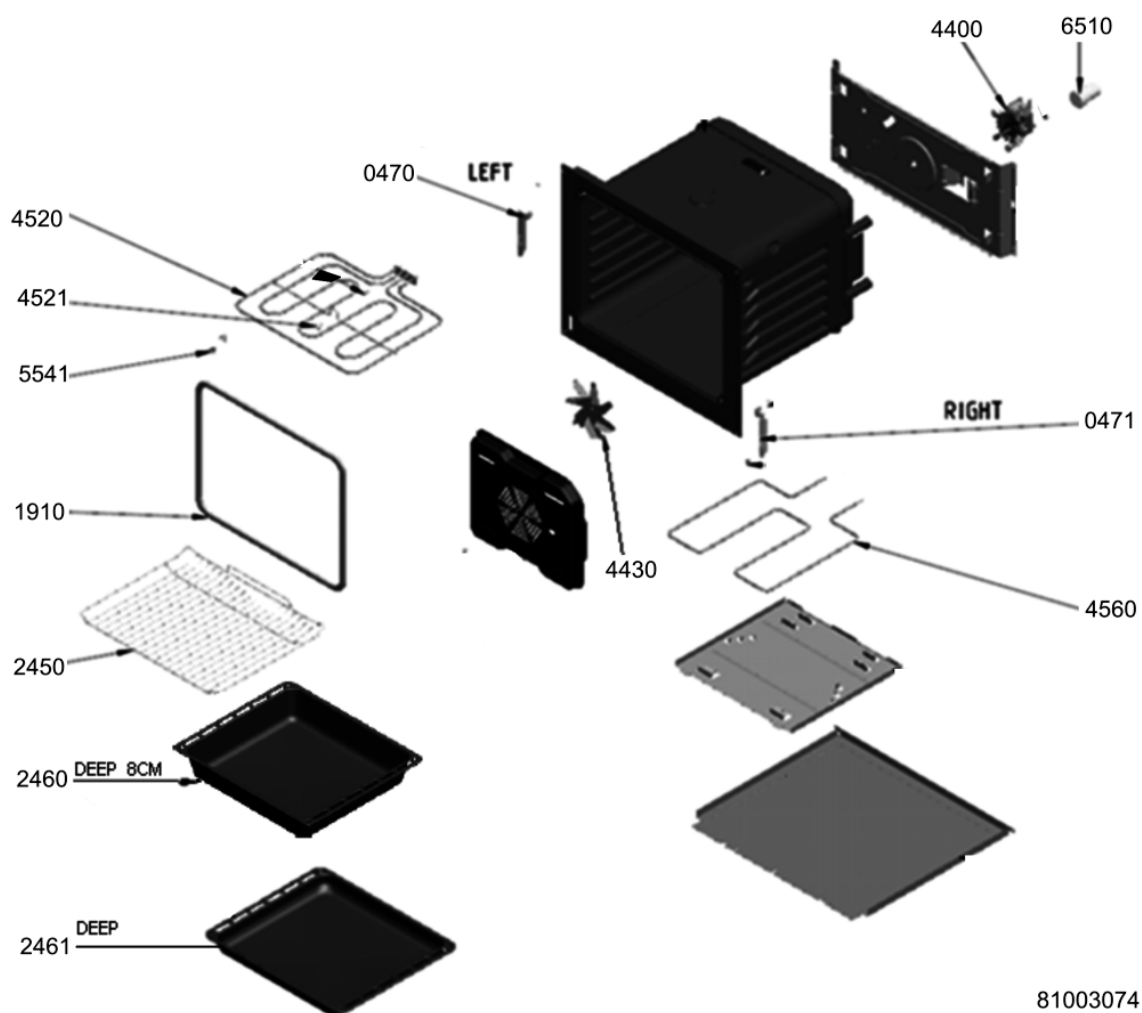

WHR30785

Tavole

81003074