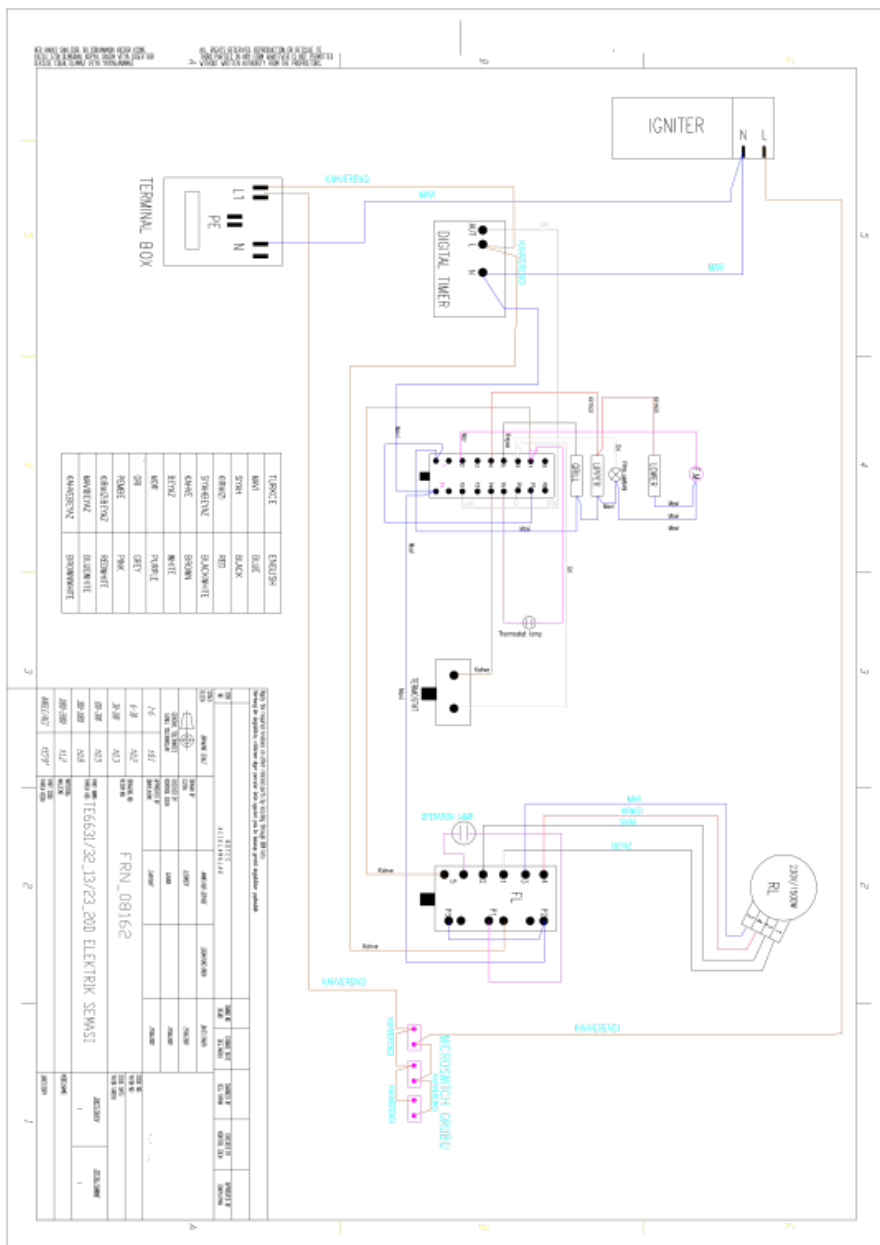

Schemi e collegamenti elettrici

Cod. ACM99_WD