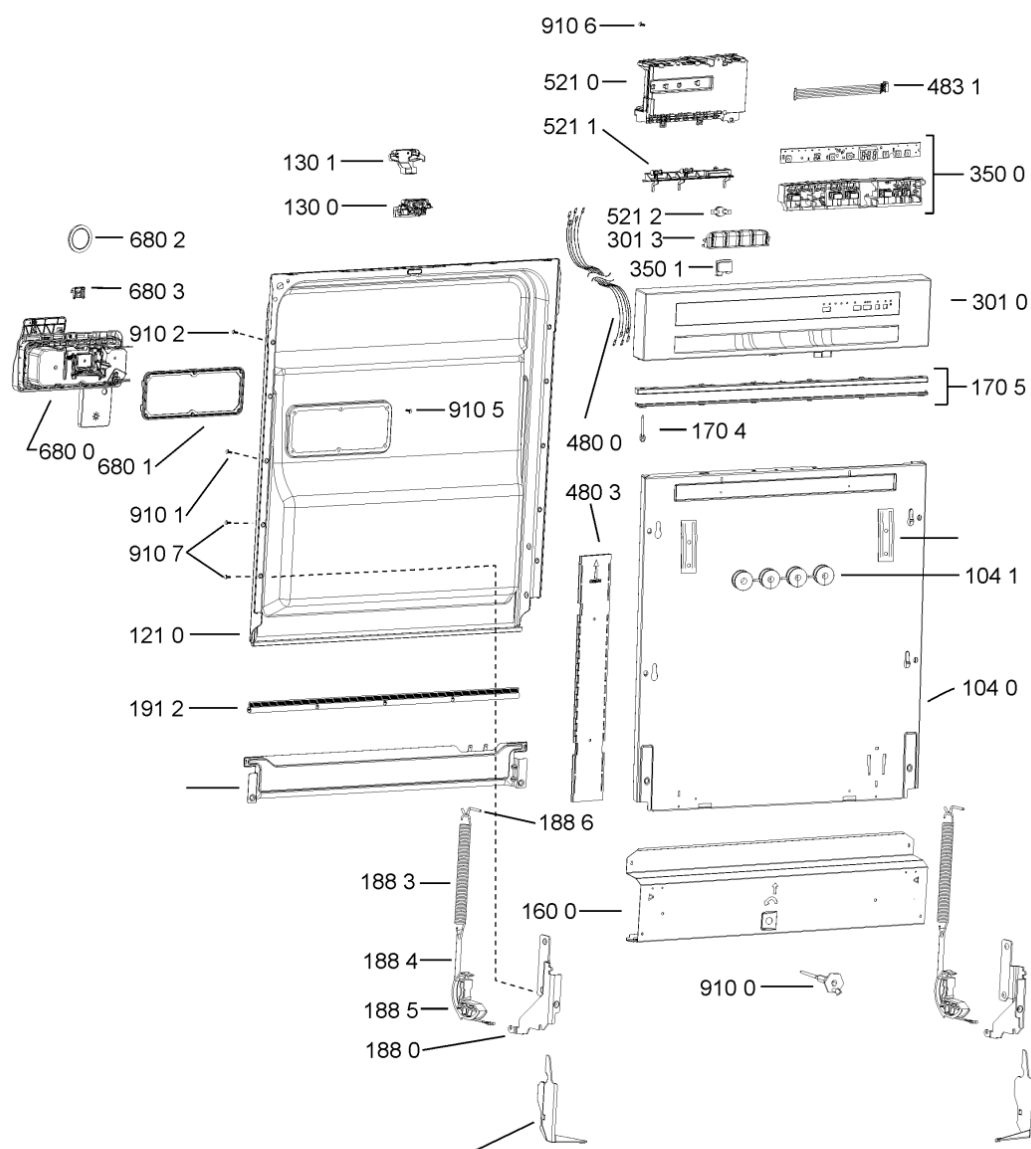

WHR19694

Tavole

400010376600