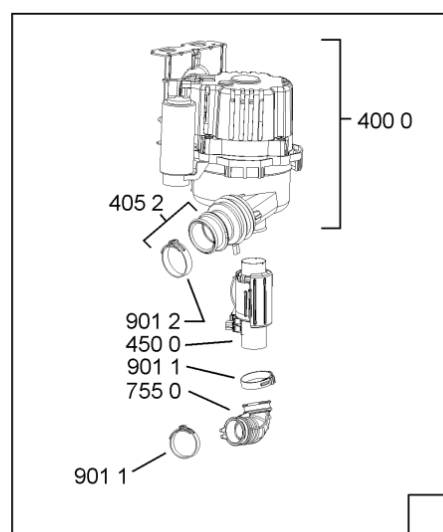

Whirlpool

Hotpoint

**Bauknecht**

**i** INDESIT

WHR10623

Tavole

400010372127

WHR10623

1850	481250518418 (C00311544)		piedino regolabile
1851	481252898004 (C00318701)		perno regol. ruota post.
1852	481252878032 (C00315501)		pattino ruota post.
1853	481253598054 (C00311494)	1 x 481010195605 (C00323898)	ingranaggio regol. ruota
1854	481252898001 (C00315507)		ruota posteriore
1880	481231019244 (C00313635)	1 x 481010517344 (C00314205)	cerniera
1883	481249238362 (C00311639)		molla tensione porta
1884	481240118707 (C00311072)		banda scorrimento
1885	481240448746 (C00311044)		blocchetto frizione porta
1886	481240468023 (C00311951)		aggancio molla porta
1910	481246668564 (C00311041)		guarnizione porta
1912	481246668912 (C00313059)		guarnizione porta inferiore (tcp)
2030	481246648051 (C00330893)		isolante vasca
2338	481246668848 (C00311091)		distanziale vb110809 2p.
2410	481245819379 (C00319119)	1 x 481010573701 (C00313400)	cestello diritto assiemato
2413	481252888113 (C00312273)		ruota cestello superiore 4p.
2415	480140100917 (C00322633)	1 x 484000000299 (C00313502)	cestello inf. , vb13pcs
2421	481252888112 (C00311316)		ruota cestello inferiore 8p.
2422	480140100953 (C00322652)		supporto piatti ,set centralinrows