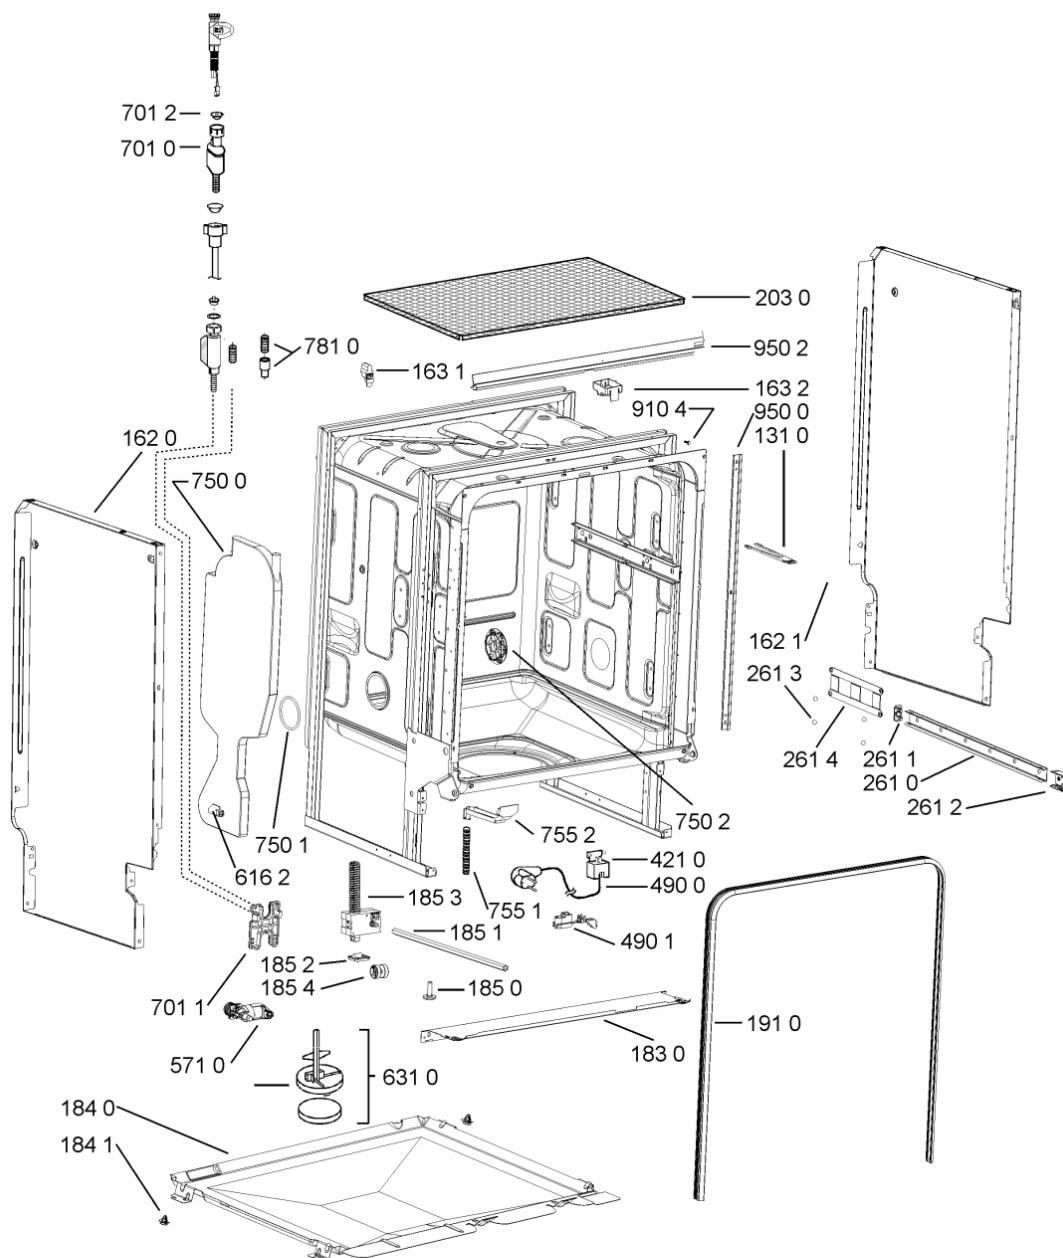

WHR19176

Tavole

400010372706