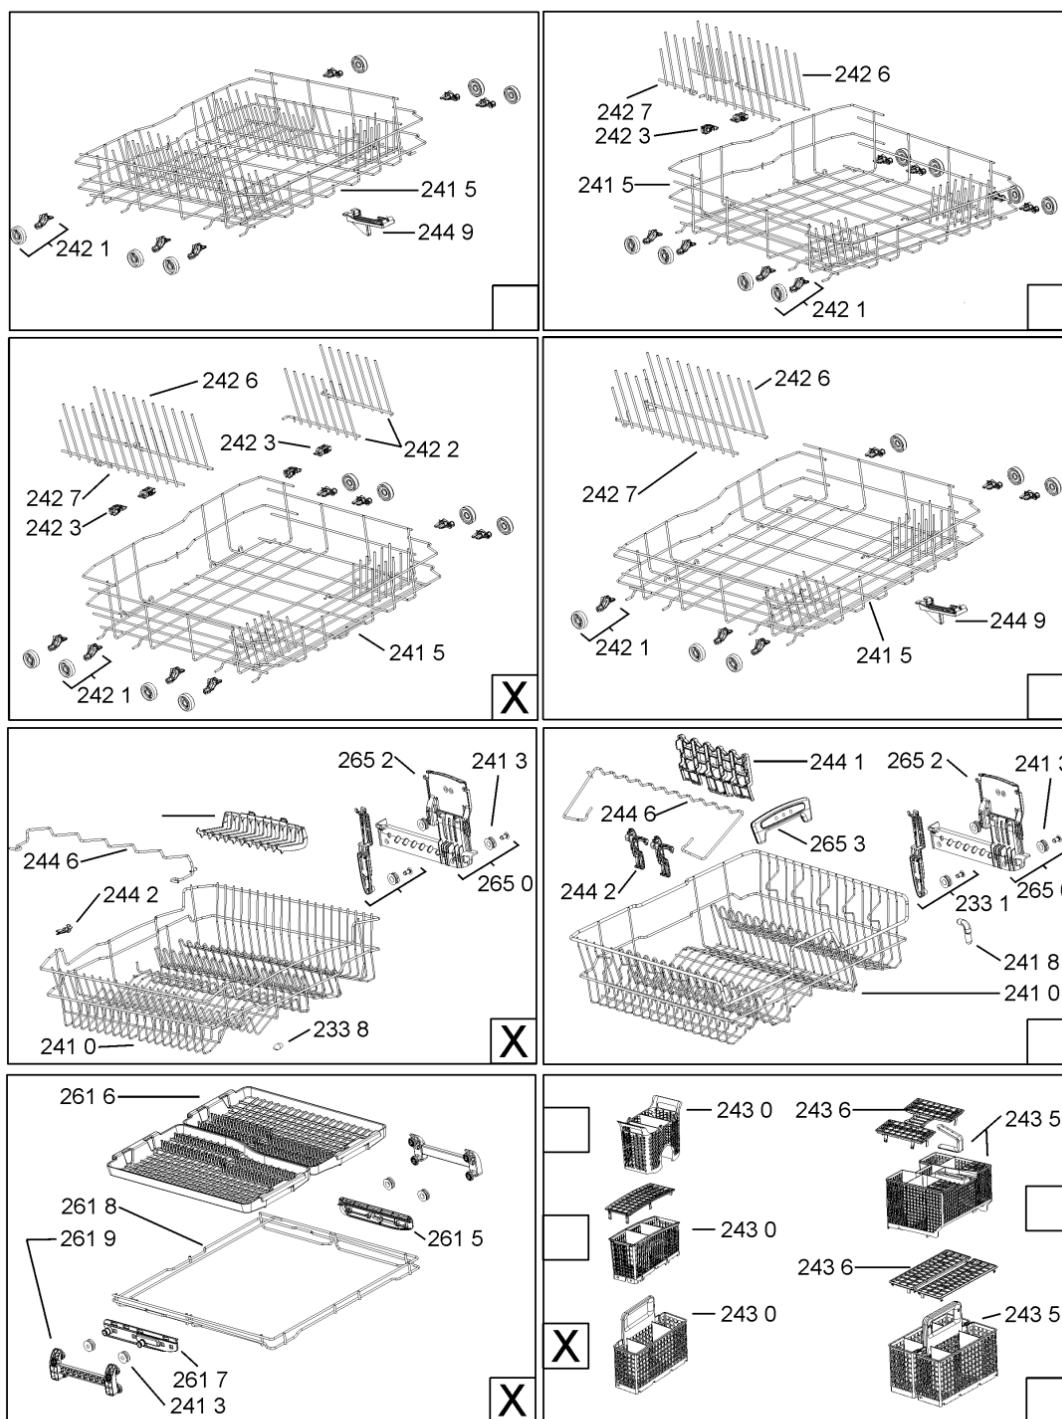

WHR18710

Tavole

400010403619