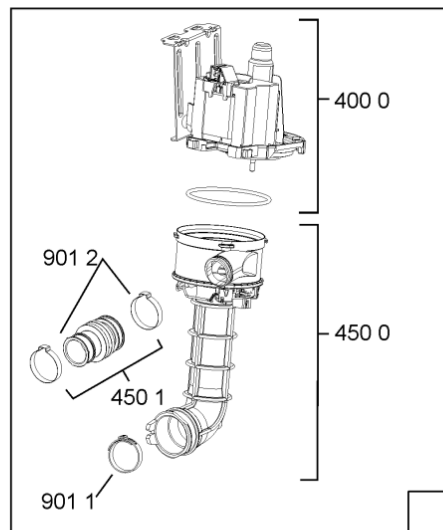

WHR10584

Tavole

08020019