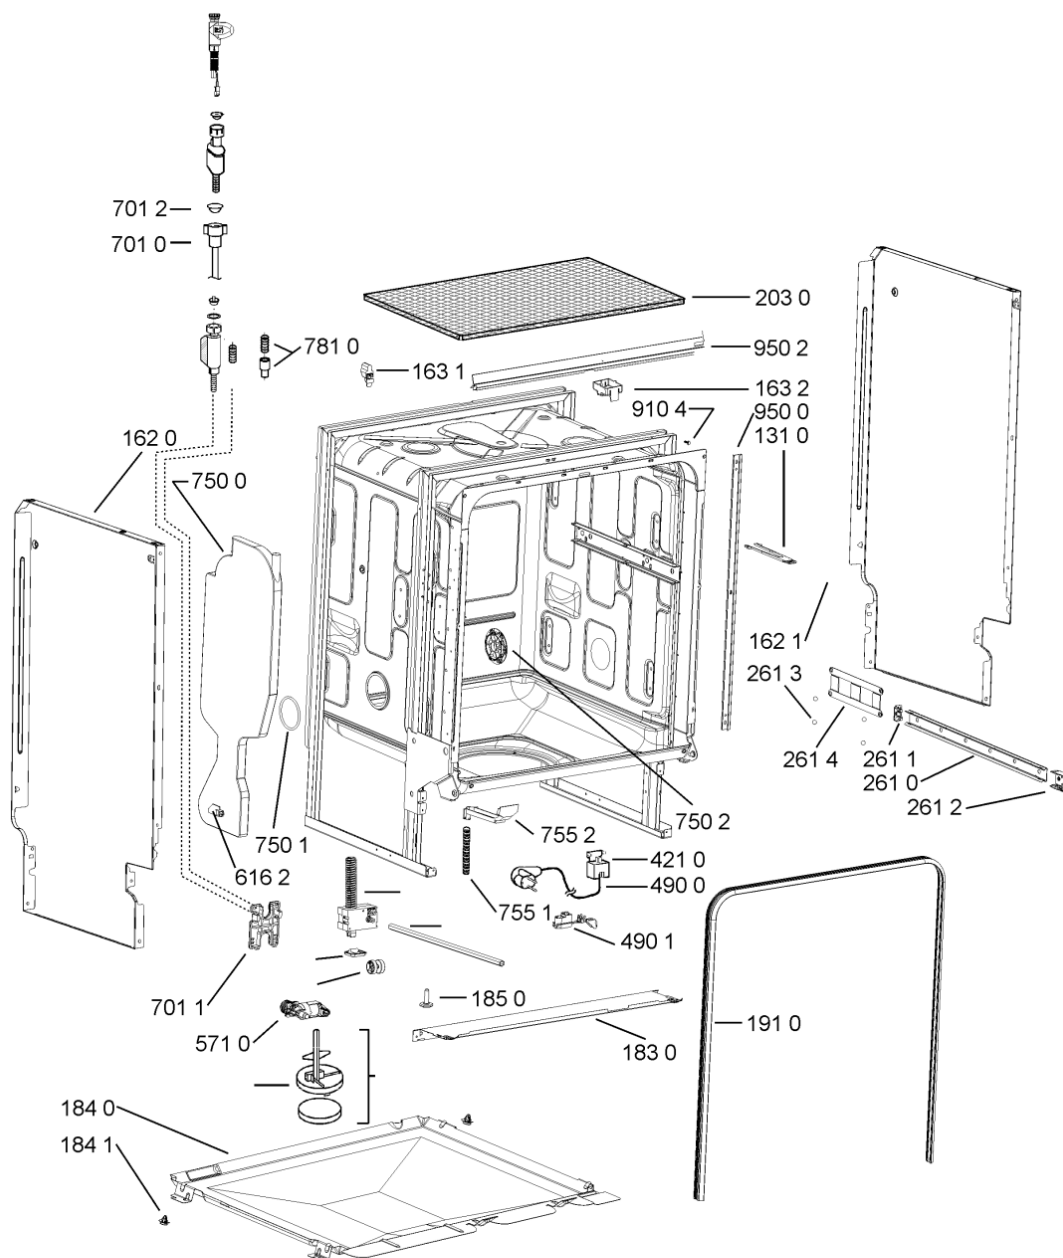

WHR18825

Tavole

08020081