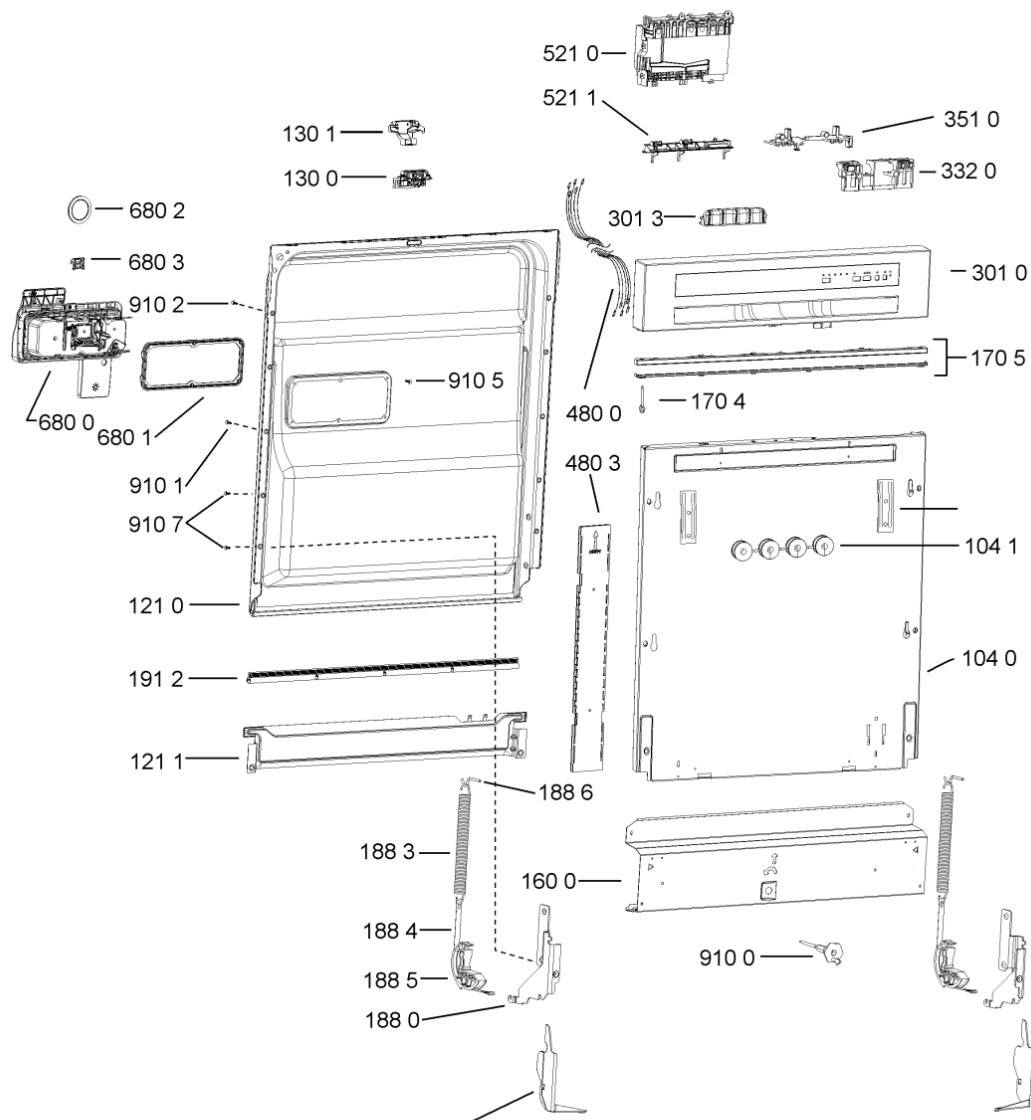

WHR18869

Tavole

08020087