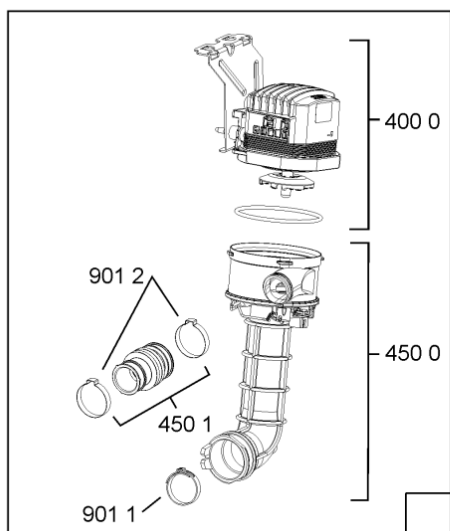

WHR10584

Tavole

08020019