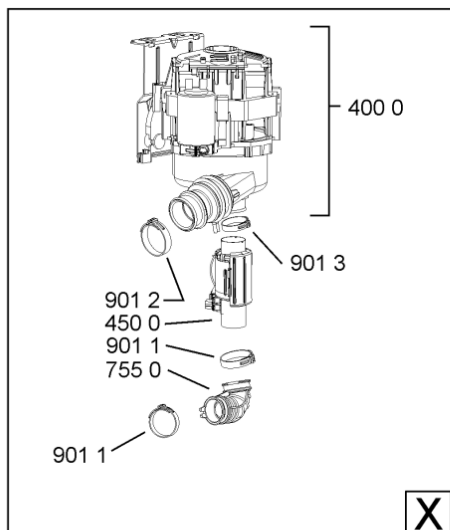

WHR10584

Tavole

08020019