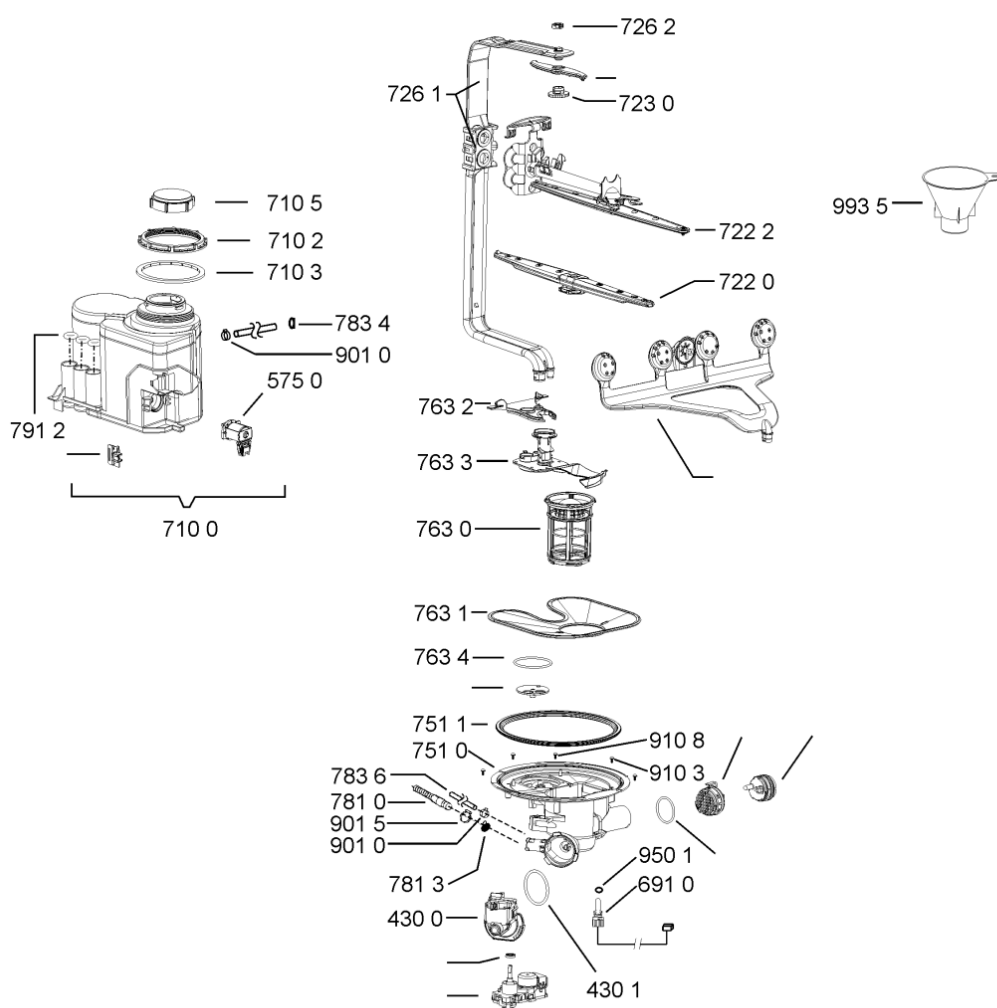

WHR10602

Tavole

08020013