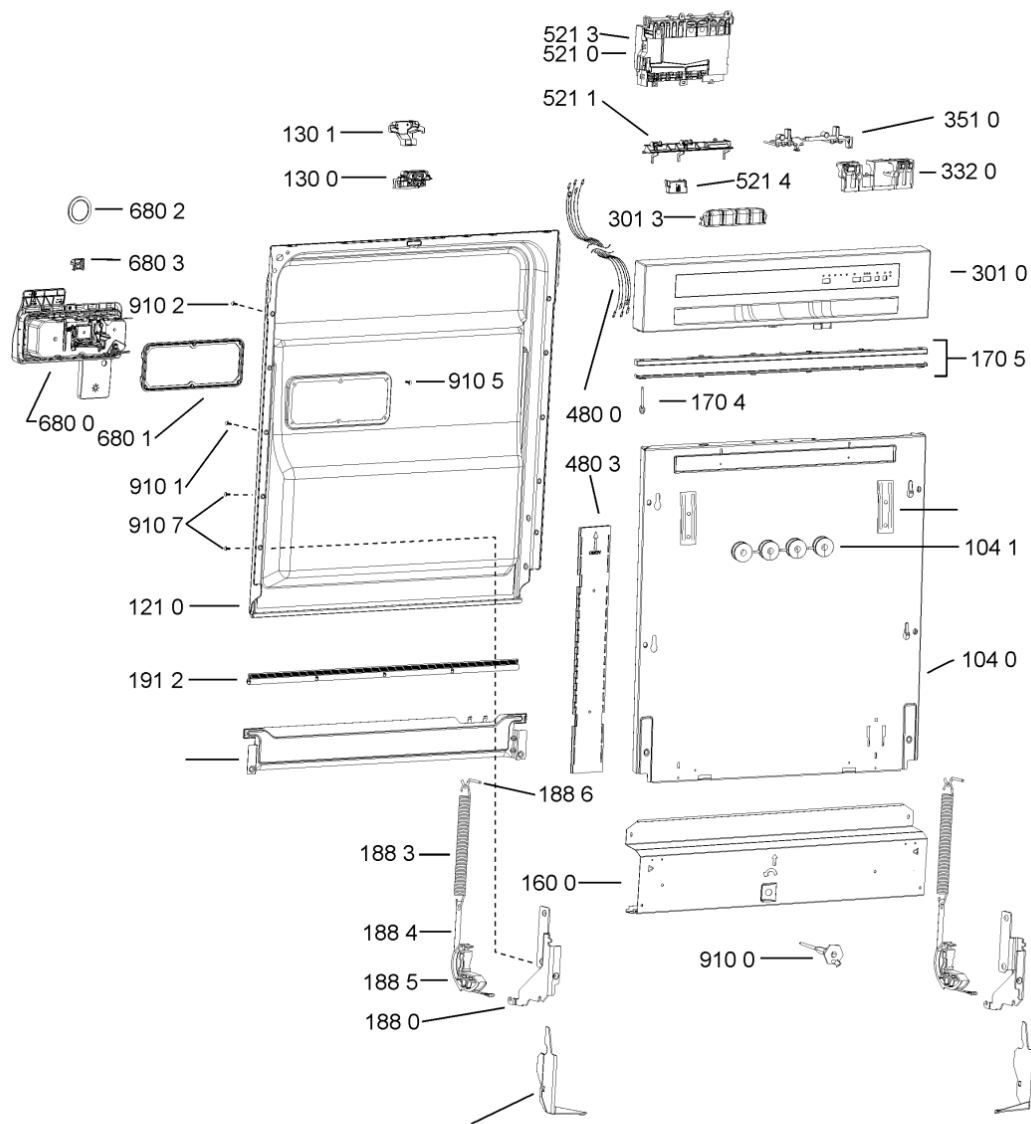

WHR19089

Tavole

400010452263