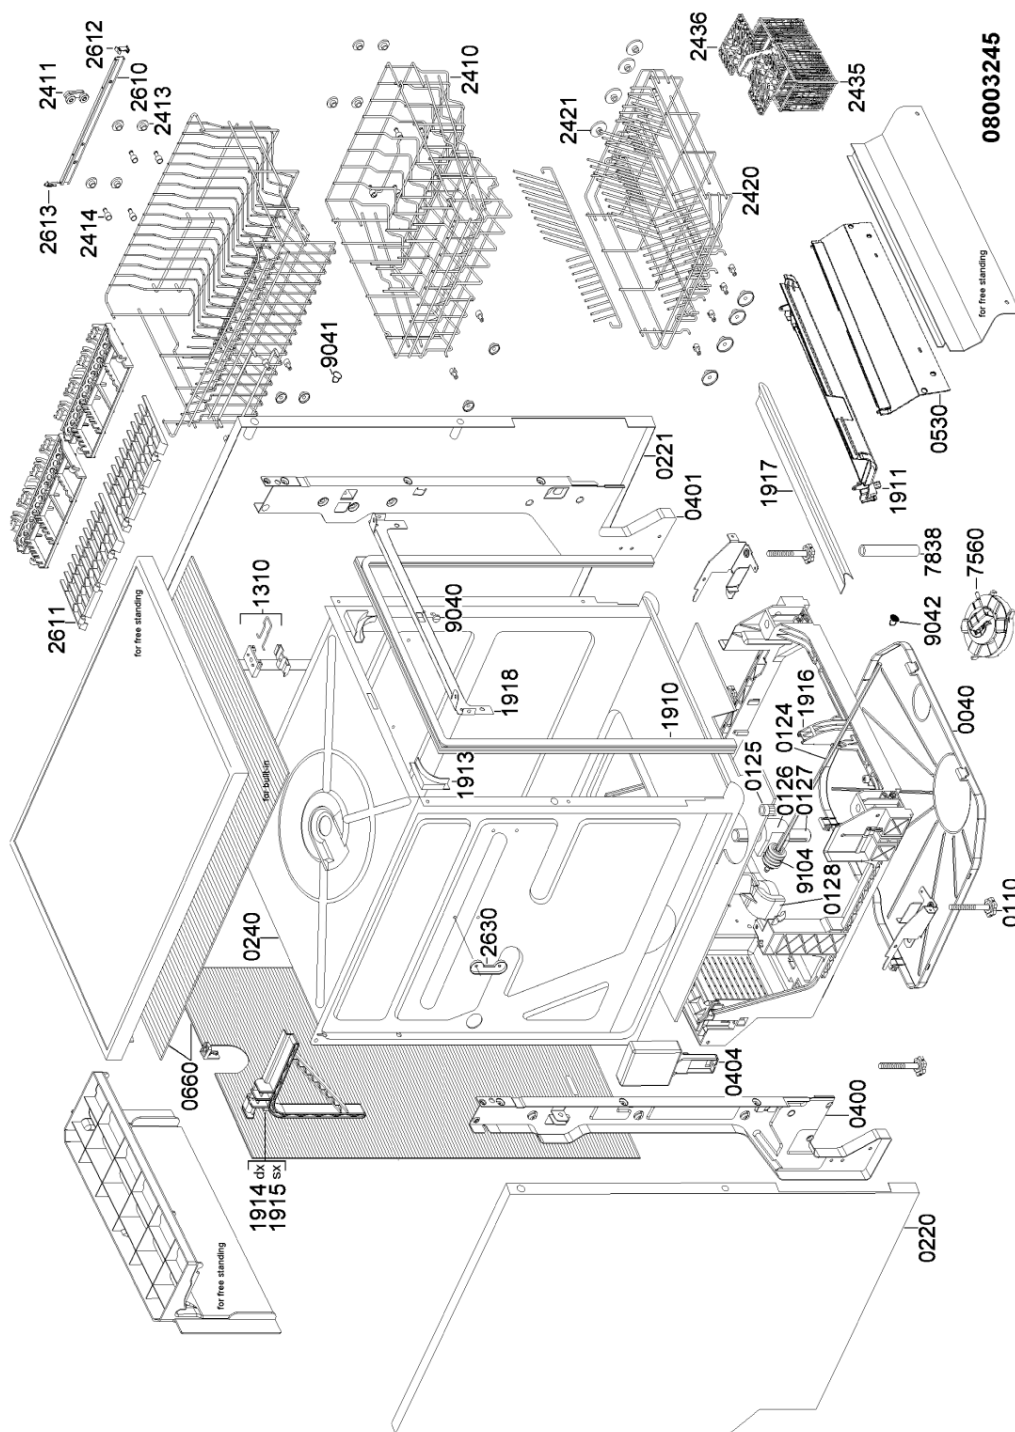

WHR68343

Tavole