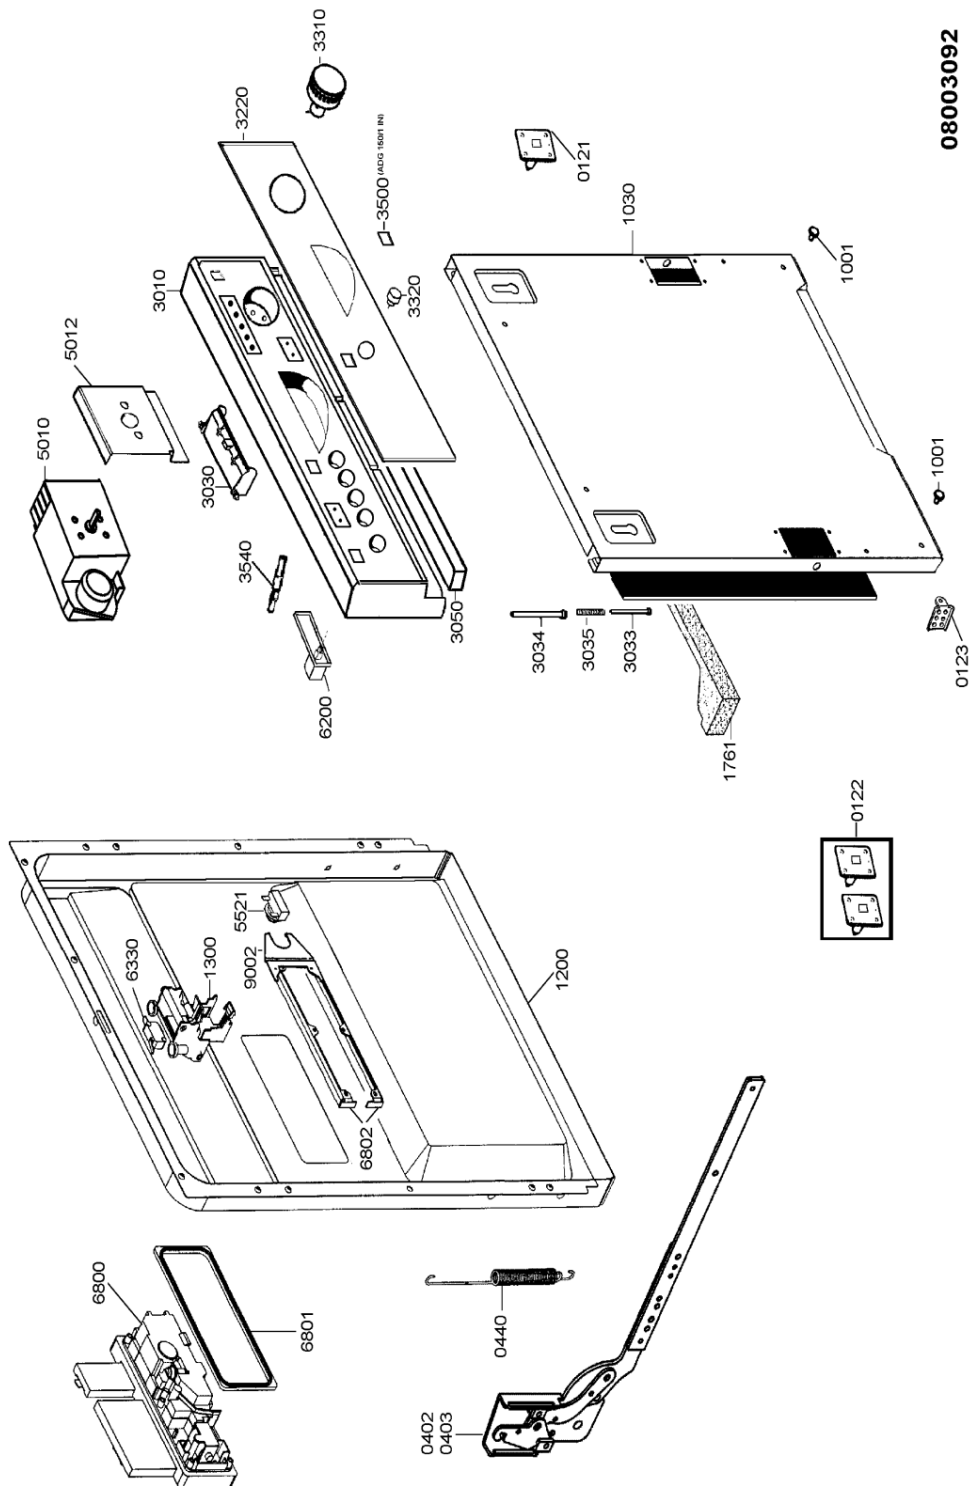

WHR68346

Tavole