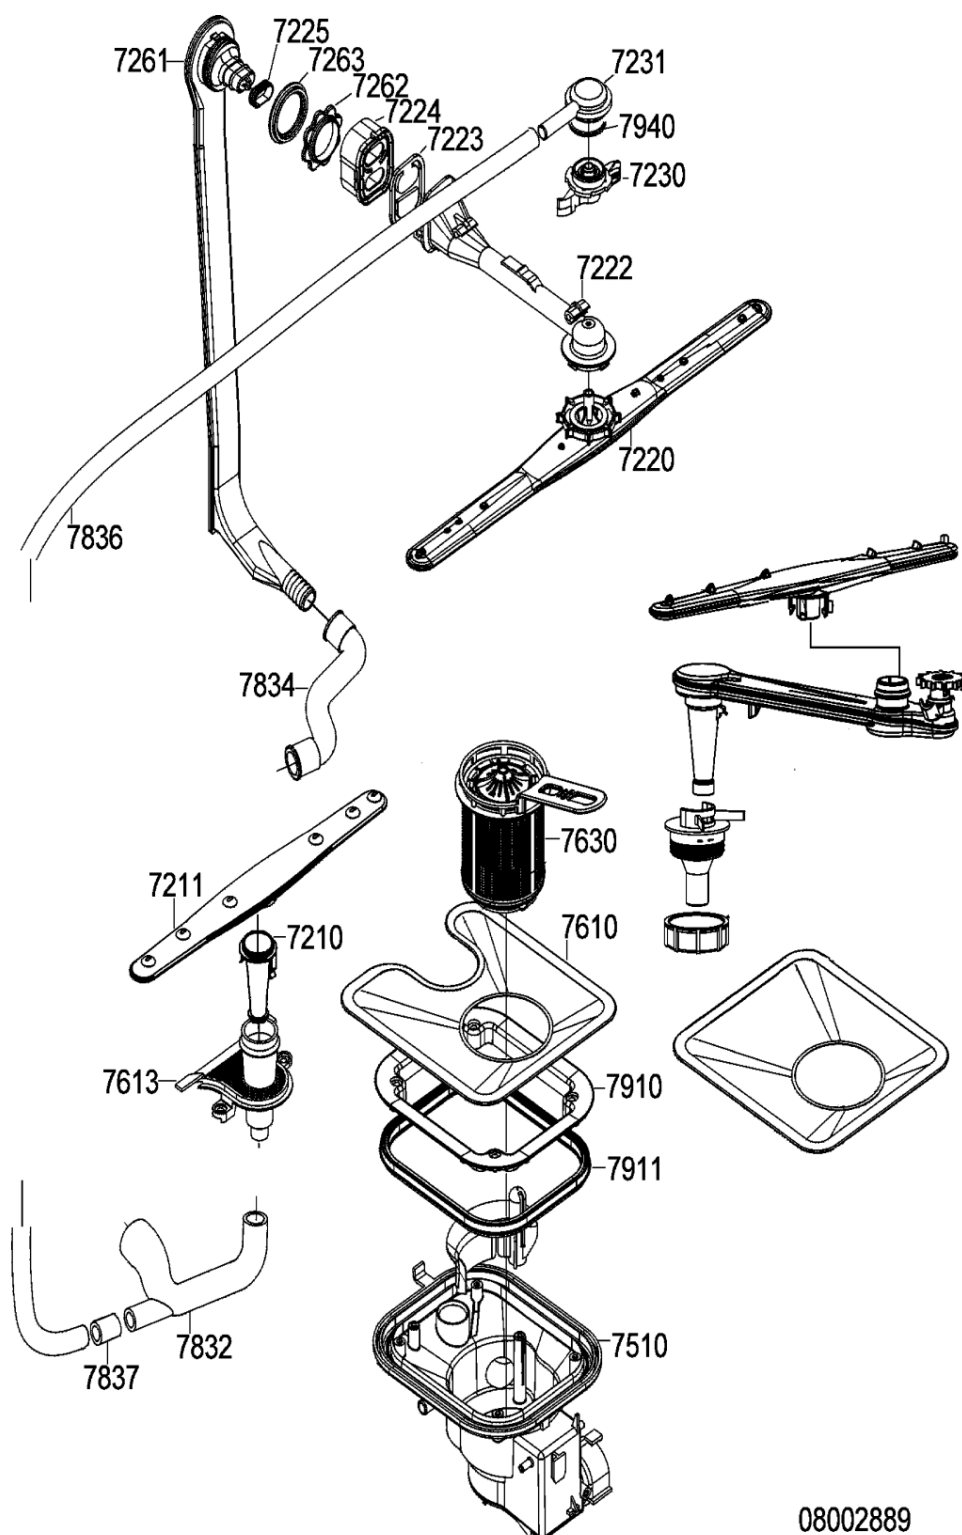

WHR68344

Tavole

08002889

WHR68344

Lista

Ricambi

Rif.	Cod.Ricam	Dal S/N	Al S/N	Sostituto	Descrizione	Notizia	Codice
004 0	481290508205 (C00341209)				base raccogli.		
011 0	481290508128 (C00340803)				pedino regolabile		
012 1	481990500562 (C00480233)				aggancio		
012 2	481990501038 (C00210593)				conf. accessori fixing parts		
012 3	481990501036 (C00341019)				piastrina inf. agg. pannello		
012 4	481290508244 (C00336448)				asta regolaz. pedino		
012 5	481290508236 (C00338229)				meccanismo regolaz. pedino		
012 6	481250518403 (C00338232)				meccanismo regolaz. pedino		
012 7	481290508235 (C00340781)				pedino		
012 8	481290508239 (C00342494)				copertura pedino		
022 0	481290508222 (C00336324)				supporto fianco sx.		
022 1	481290508221 (C00336312)				supporto fianco dx.		
024 0	481244010712 (C00337443)				vasca lavaggio		
040 0	481290508161 (C00340725)				traversa later. sx		
040 1	481290508162 (C00340736)				traversa later. dx		
040 2	481290508241 (C00339778)			1 x 480140102796 (C00394773)	cerniera dx.		