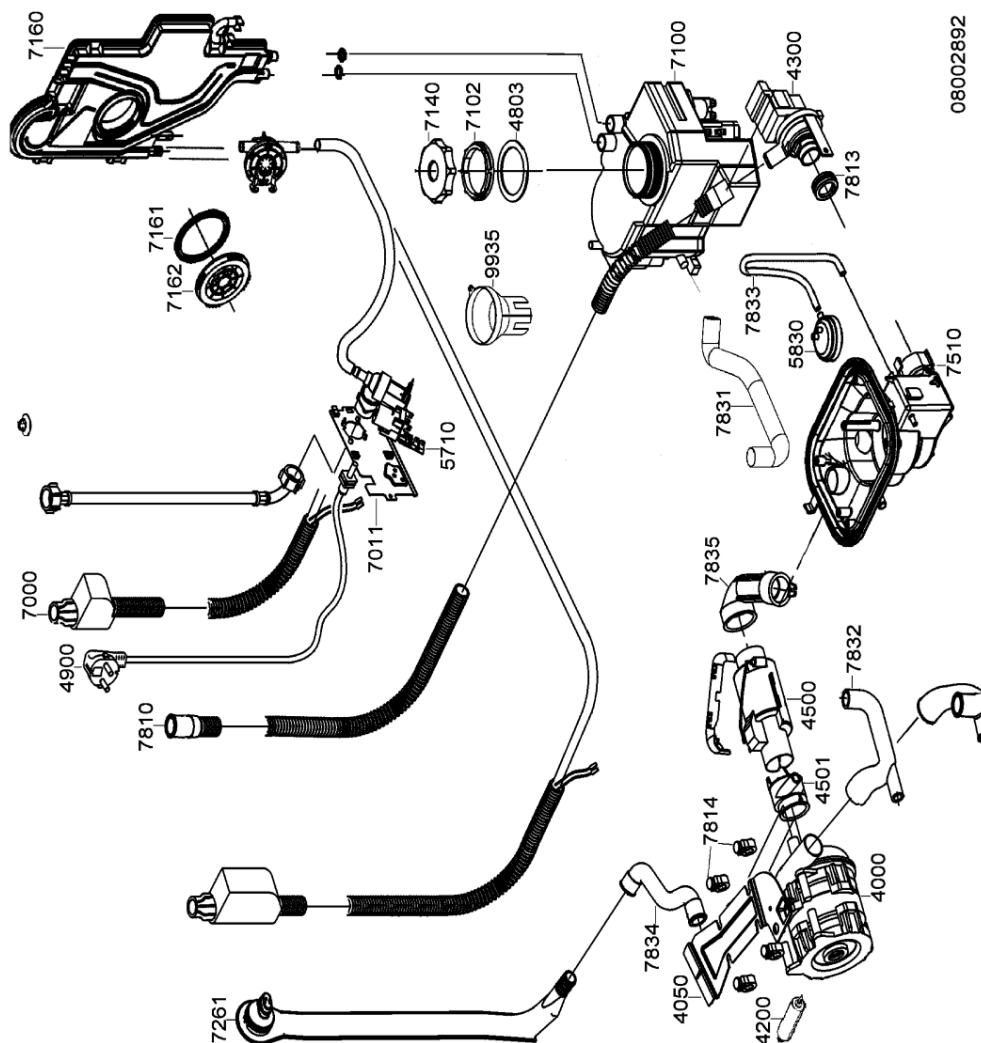

999	C00687748	tabella timer whp
999	C00687747	schema cablaggio whp
999	C00687746	schema funzionale whp

WHR68345

Tavole

08002892