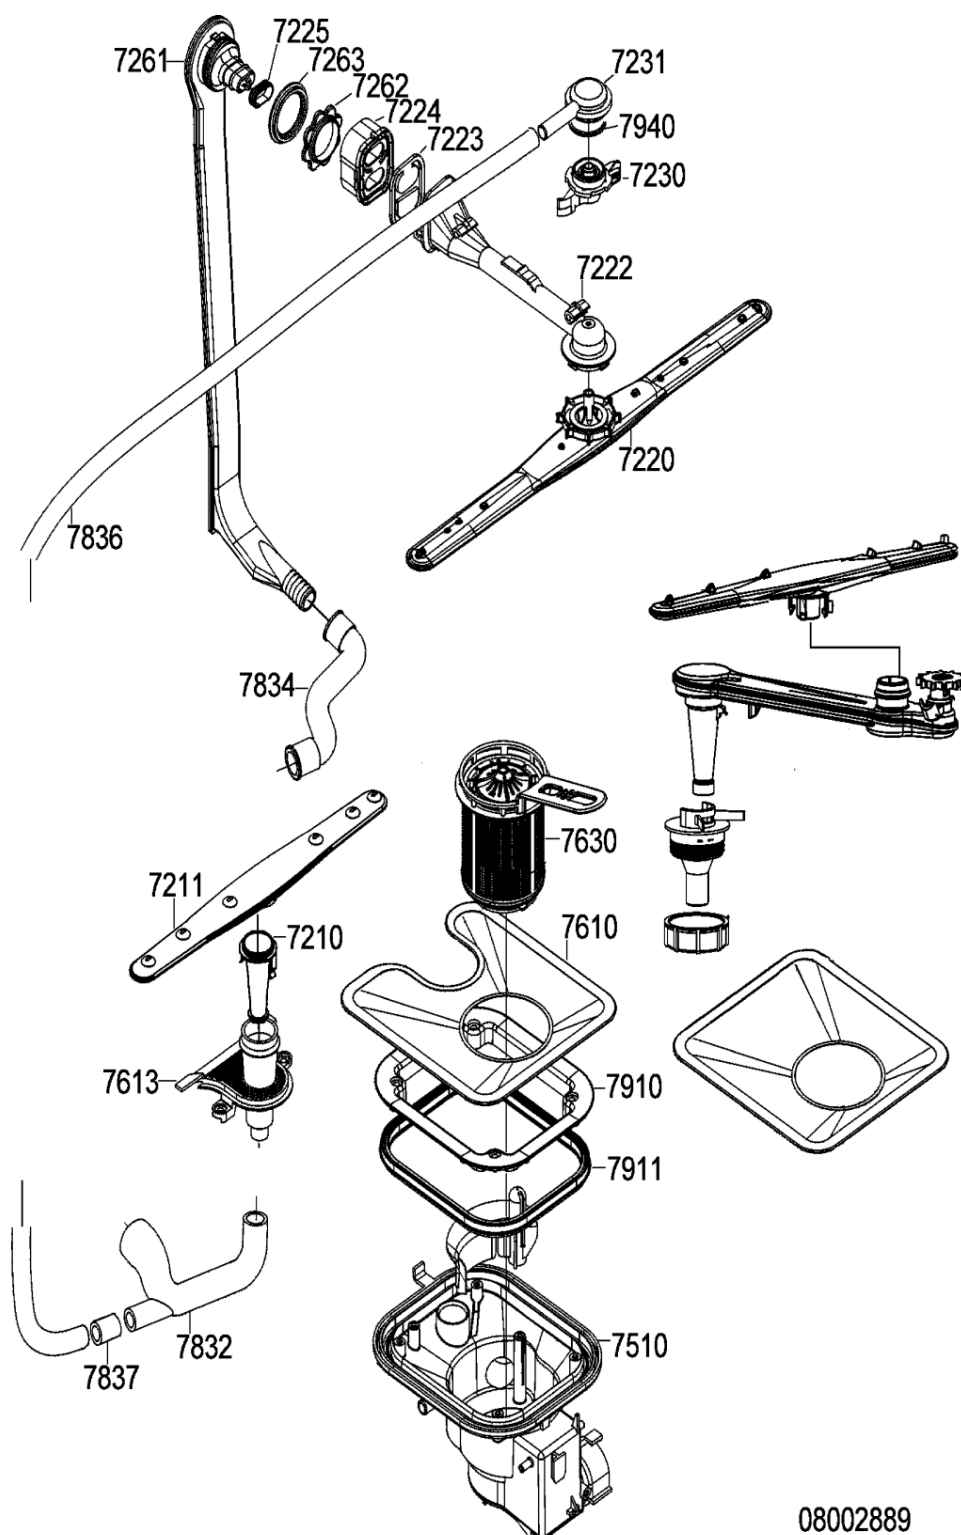

WHR56437

Tavole

08002889