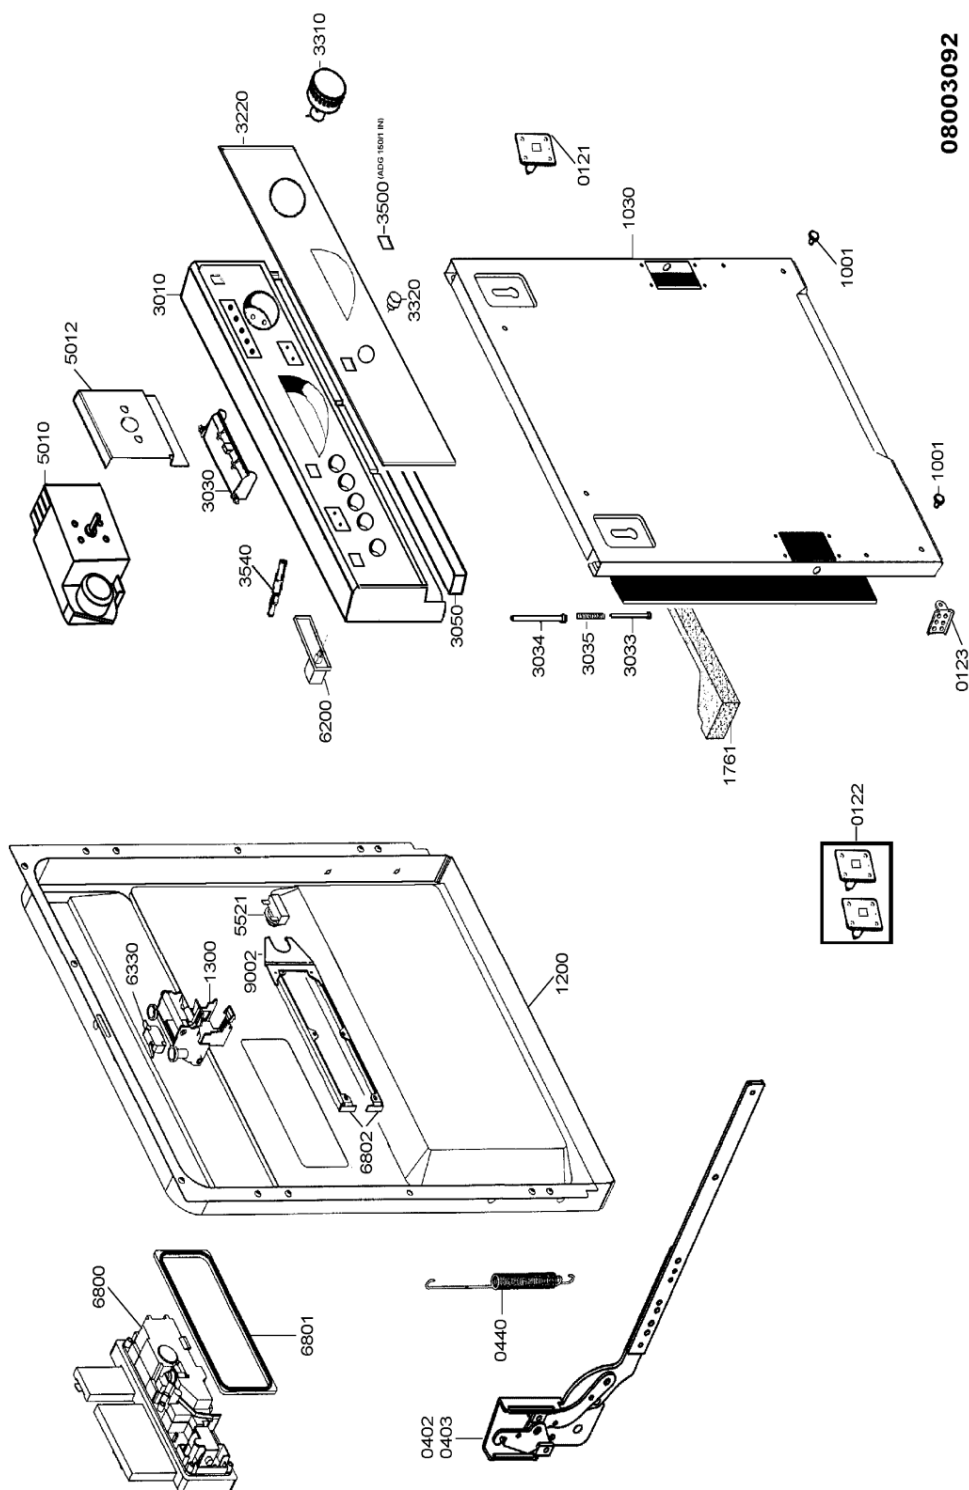

WHR56439

Tavole

080003092