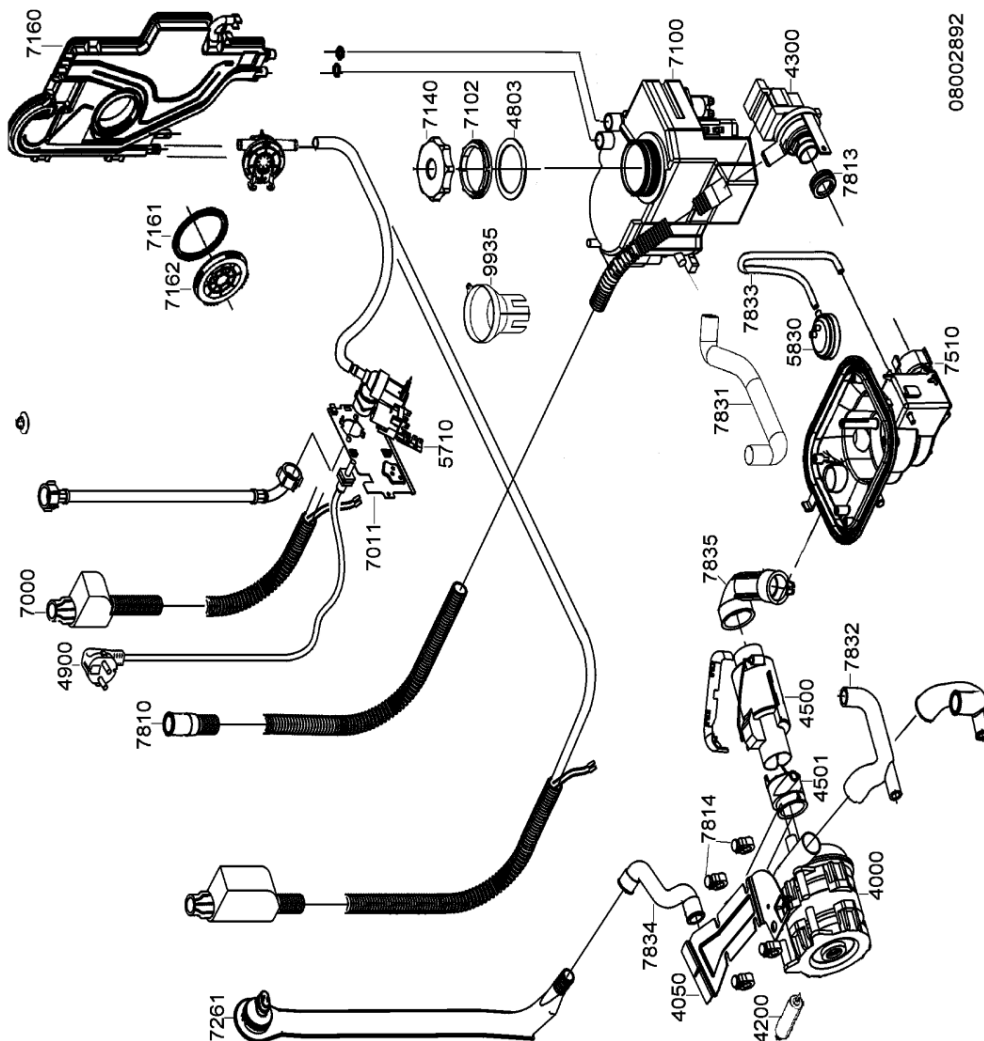

WHR56438

Tavole

08002892