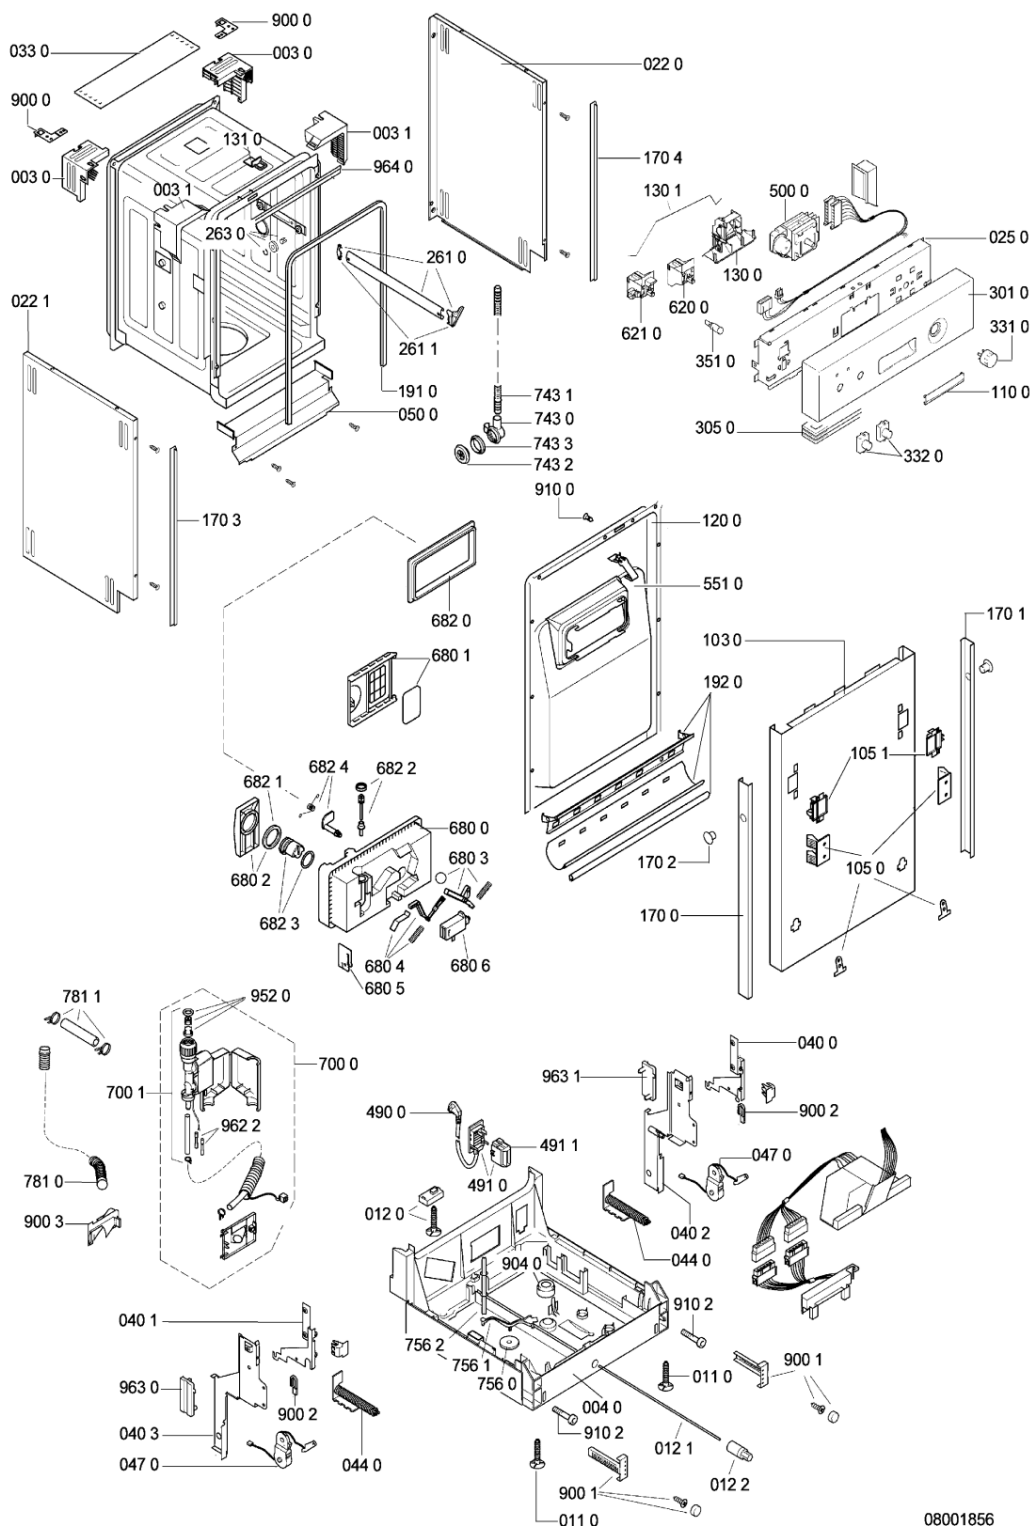

08001856

WHR67095

Lista

Ricambi

Rif.	Cod.Ricam	Dal S/N	Al S/N	Sostituto	Descrizione	Notizia	Codice
003 0	481240418155 (C00497571)				fiss. top post.		
003 1	481240418156 (C00340896)				fixing mat.set		
004 0	481244010351 (C00497873)				fondo mobile		
011 0	481250518387 (C00340804)				pedino anteriore		
012 0	481250518388 (C00340805)				foot		
012 1	481228318006 (C00336173)				alberino pedino posteriore		
012 2	481251318117 (C00335574)				terminale alberino		
022 0	481244010352 (C00497874)				fianco destro		
022 1	481244010353 (C00497875)				fianco sinistro		
025 0	481240418157 (C00576148)				traversa		
033 0	481245210693 (C00340820)				foil plate		
040 0	481241718996 (C00339776)				hinge right		
040 1	481241718997 (C00339813)				cerniera sinistra		
040 2	481241718998 (C00339777)				hinge right		
040 3	481241718999 (C00339814)				hinge left		
044 0	481242938046 (C00491695)				molla		

047 0	481240448755 (C00344144)	brake roller tens.
050 0	481244088968 (C00498014)	zoccolo
103 0	481244010346 (C00497872)	porta esterna
105 0	481240448754 (C00339305)	door fixation
105 1	481250568014 (C00498575)	clip fissaggio
110 0	481245371071 (C00487631)	maniglia av
120 0	481244010347 (C00339013)	controporta
130 0	C00210815 (481241758382)	door latch
130 1	481240118526 (C00576146)	astina
131 0	481240118528 (C00338330)	lock hook
170 0	481231018658 (C00335195)	trim side left
170 1	481231018659 (C00497393)	profilato lat. destro
170 2	481228318005 (C00497373)	tappo
170 3	481231018661 (C00497394)	listello sinistro
170 4	481231018662 (C00335213)	trim right
191 0	481246668665 (C00340462)	gasket door
192 0	481246668666 (C00340460)	gasket door bottom
241 0	481245819045 (C00344457)	basket upper cpl.
241 1	481245819046 (C00344480)	inserto cestello