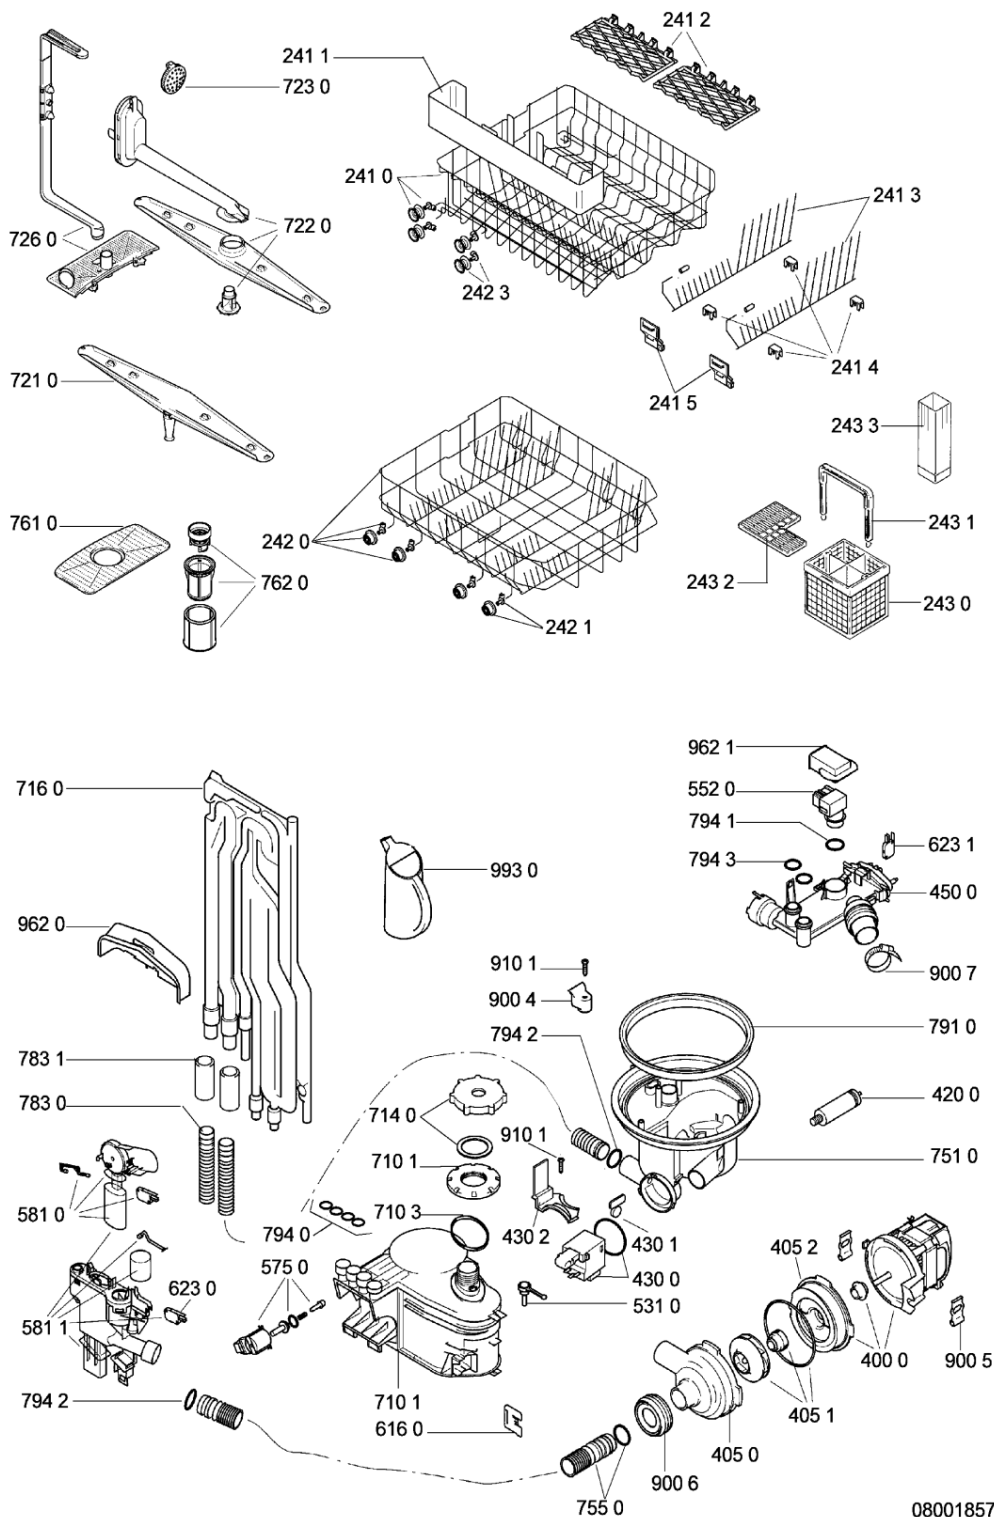

WHR67095

Lista

Ricambi

Rif.	Cod.Ricam	Dal S/N	Al S/N	Sostituto	Descrizione	Notizia	Codice
964 0	481246668675 (C00335936)				strip		
992 0	481290008001 (C00576448)				dima foratura porta di legno		
993 0	481224918002 (C00497302)				imbuto sale		
999	C00686261				caratt. tecniche whp		
999	C00686262				schema funzionale whp		
999	C00686263				schema cablaggio whp		
999	C00686264				tabella timer whp		

WHR67096

Tavole

08001857