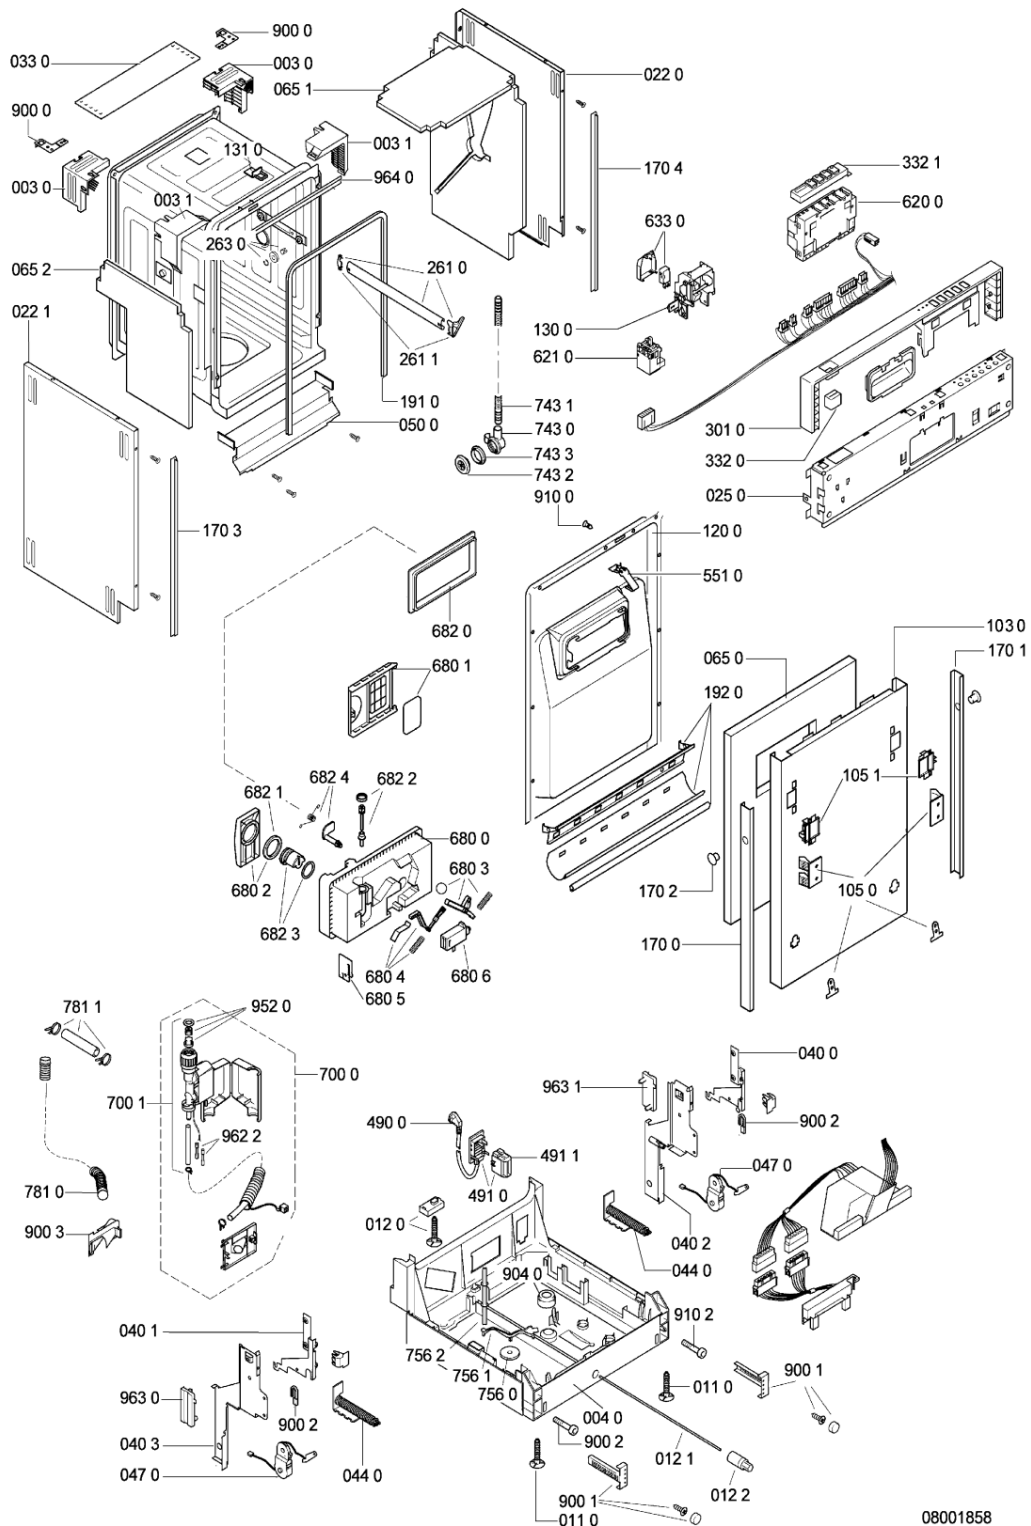

**Bauknecht**

**i** **INDESIT**

WHR52138

Tavole

08001858

WHR52138

Lista

Ricambi

Rif.	Cod.Ricam	Dal S/N	Al S/N	Sostituto	Descrizione	Notizia	Codice
003 0	481240418155 (C00497571)				fiss. top post.		
003 1	481240418156 (C00340896)				fixing mat.set		
004 0	481244010351 (C00497873)				fondo mobile		
011 0	481250518387 (C00340804)				pedino anteriore		
012 0	481250518388 (C00340805)				foot		
012 1	481228318006 (C00336173)				alberino pedino posteriore		
012 2	481251318117 (C00335574)				terminale alberino		
022 0	481244010352 (C00497874)				fianco destro		
022 1	481244010353 (C00497875)				fianco sinistro		
025 0	481244010358 (C00497876)				supporto mascherina		
033 0	481245210693 (C00340820)				foil plate		
040 0	481241718996 (C00339776)				hinge right		
040 1	481241718997 (C00339813)				cerniera sinistra		
040 2	481241718998 (C00339777)				hinge right		
040 3	481241718999 (C00339814)				hinge left		
044 0	481249238378 (C00498518)				molla cerniera		

047 0	481240448755 (C00344144)	brake roller tens.
050 0	481244088968 (C00498014)	zoccolo
065 0	481246668676 (C00498466)	isolante porta
065 1	481246648081 (C00498450)	isolante vasca fianco dx + top
065 2	481246648082 (C00338696)	insulation plate
103 0	481244010346 (C00497872)	porta esterna
105 0	481240448754 (C00339305)	door fixation
105 1	481250568014 (C00498575)	clip fissaggio
120 0	481244010347 (C00339013)	controporta
130 0	481241758383 (C00338337)	lock
131 0	481240118528 (C00338330)	lock hook
170 0	481231018658 (C00335195)	trim side left
170 1	481231018659 (C00497393)	profilato lat. destro
170 2	481228318005 (C00497373)	tappo
170 3	481231018661 (C00497394)	listello sinistro
170 4	481231018662 (C00335213)	trim right
191 0	481246668665 (C00340462)	gasket door
192 0	481246668666 (C00340460)	gasket door bottom
241 0	481245819045 (C00344457)	basket upper cpl.