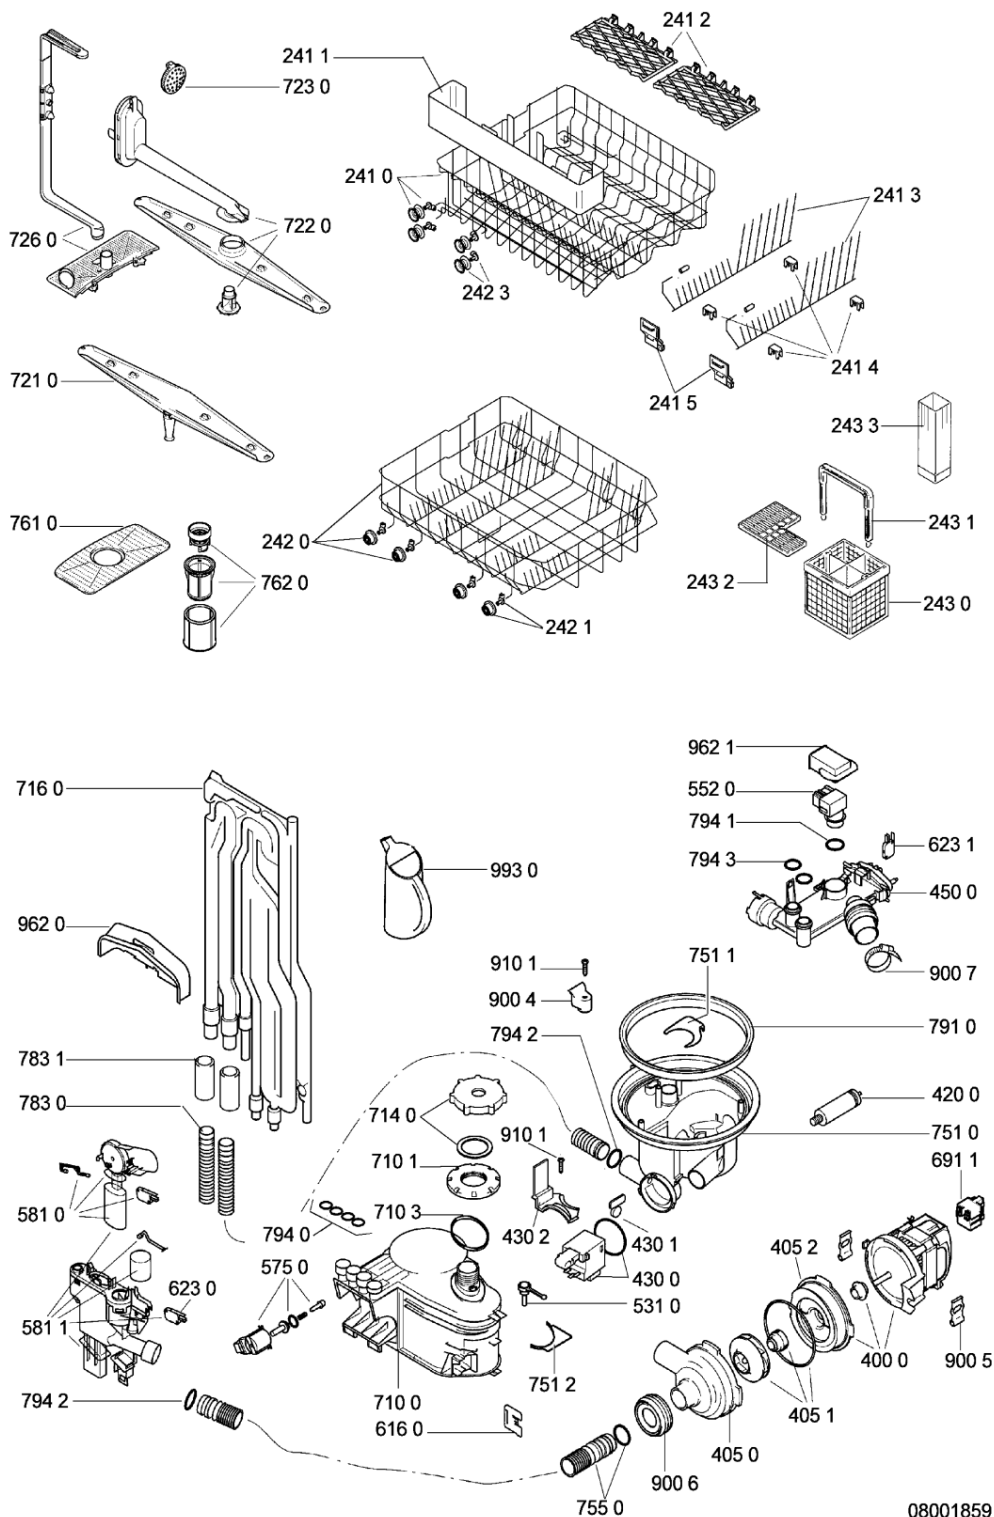

WHR52138

Lista

Ricambi

Rif.	Cod.Ricam	Dal S/N	Al S/N	Sostituto	Descrizione	Notizia	Codice
964 0	481246668675 (C00335936)				strip		
992 0	481290008002 (C00498689)				dima foratura porta di legno		
993 0	481224918002 (C00497302)				imbuto sale		
999	C00654742				legenda del testo whp		
999	C00654743				caratt. tecniche whp		
999	C00654744				schema funzionale whp		
999	C00654745				schema cablaggio whp		

WHR52139

Tavole

08001859