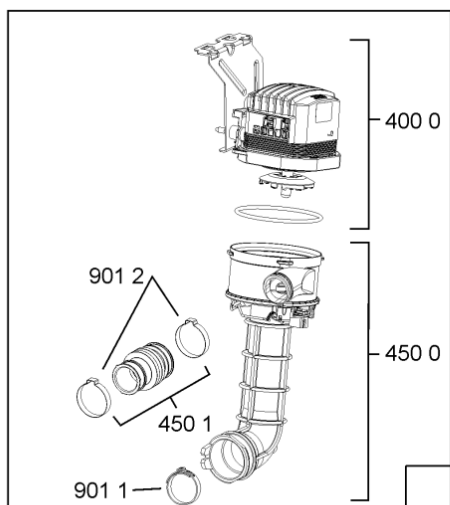

9503	480140102389 (C00313077)	guarniz.anello, t/p softener
9931	481246678388 (C00319875)	foglio protezione vapori
9935	481010604844 (C00324988)	imbuto sale, grigio ikea
999	C00347406	codici errore whp
999	C00347415	testprogram whp
999	C00347414	tabella elettronica whp
999	C00555509	caratt. tecniche whp
999	C00347488	schema funzionale whp

WHR10680

Tavole

400010771181