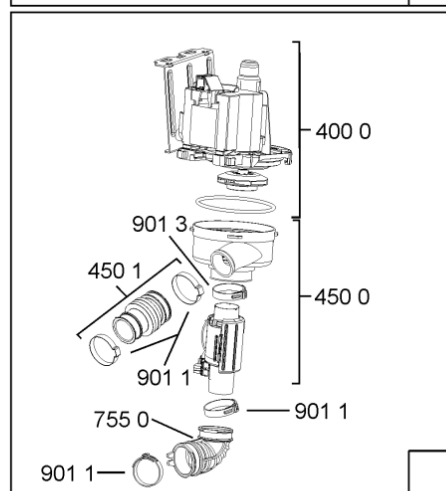

9503	480140102389 (C00313077)	guarniz.anello, t/p softener
9931	481246678388 (C00319875)	foglio protezione vapori
9935	481010604844 (C00324988)	imbuto sale, grigio ikea
999	C00347406	codici errore whp
999	C00347415	testprogram whp
999	C00347414	tabella elettronica whp
999	C00555509	caratt. tecniche whp
999	C00347488	schema funzionale whp

WHR10680

Tavole

400010771181