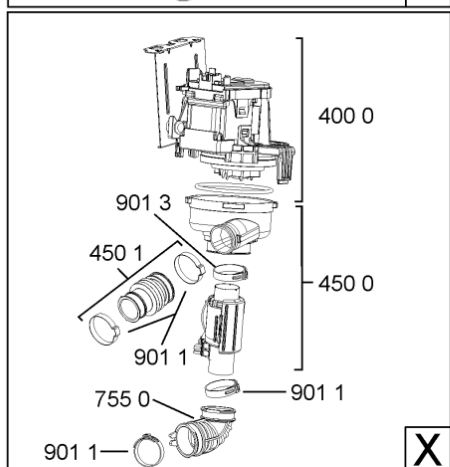

9503	480140102389 (C00313077)	guarniz.anello, t/p softener
9931	481246678388 (C00319875)	foglio protezione vapori
9935	481010604844 (C00324988)	imbuto sale, grigio ikea
999	C00347406	codici errore whp
999	C00347415	testprogram whp
999	C00347414	tabella elettronica whp
999	C00555509	caratt. tecniche whp
999	C00347488	schema funzionale whp

WHR10680

Tavole

400010771181