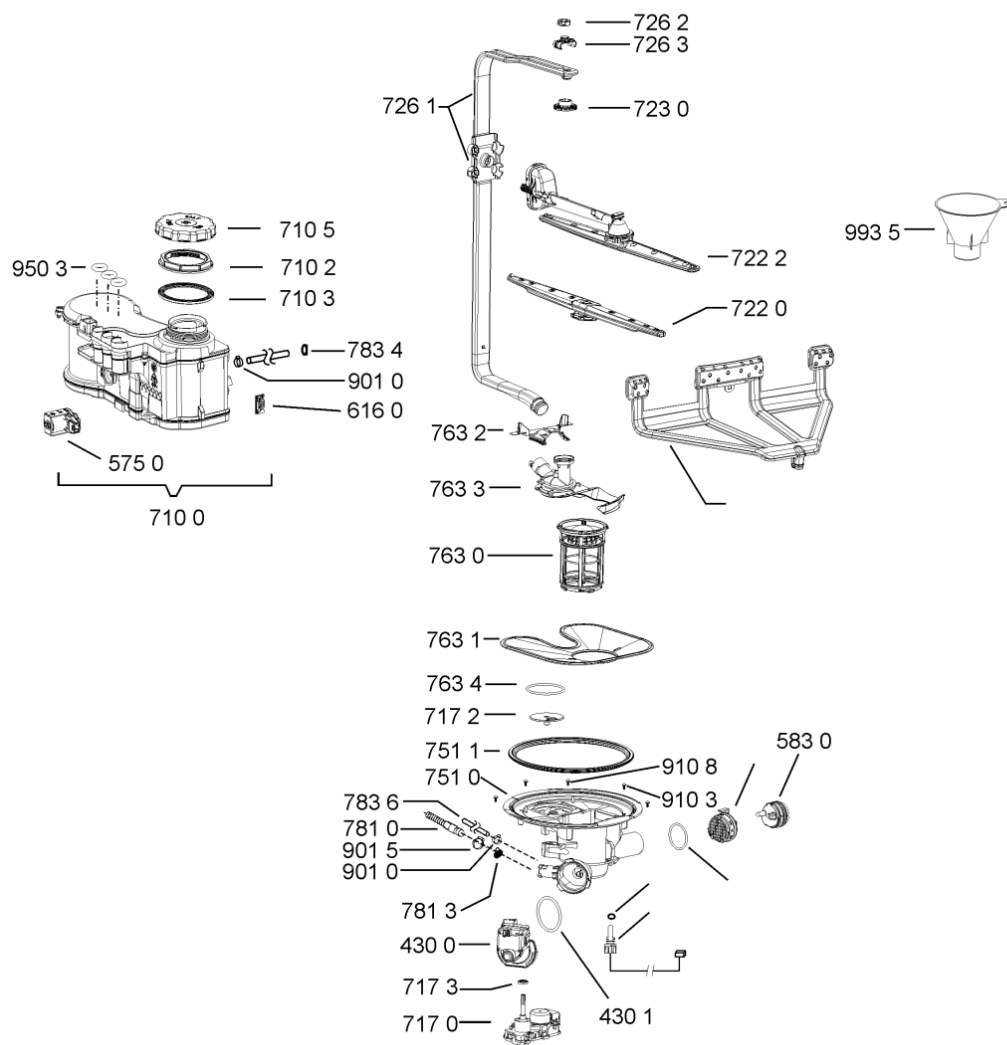

400010540496

WHR08318

Lista

Ricambi

Rif.	Cod.Ricam	Dal S/N	Al S/N	Sostituto	Descrizione	Notizia	Codice
1040	481010671571 (C00316120)				porta esterna bi regolare		
1041	481240449876 (C00314206)				staffa fiss. pannello		
1042	481240448633 (C00314190)				staffa aggancio pannello		
1054	481072900781 (C00325567)				dima foratura atlantic non mostrado		
1210	480140102018 (C00313440)				controporta atlantic		
1300	481010380263 (C00313027)			1 x 481010792430 (C00376319)	ganc.port.movib atlantic		
1310	480140102029 (C00311332)			1 x 481010796804 (C00378791)	aggancio, bloccare		
1600	481244089138 (C00328410)				zoccolo (lamiera)		
1620	481010438127 (C00324310)				pannello later. sinistro		
1621	481010438138 (C00324311)				pannello later. destro		
1622	481072629081 (C00325550)				gancio fiss. doppio		
1830	481010475355 (C00324542)				traversa		
1840	481010583706 (C00324836)				base raccoglig.		
1841	481240118402 (C00317898)				supporto base raccoglig.		
1850	481250518418 (C00311544)				pedino regolabile		
1851	481252898004 (C00318701)				perno regol. ruota post.		