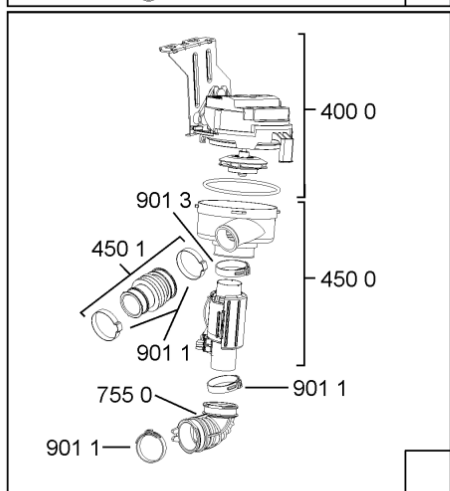

9503	480140102389 (C00313077)	guarniz.anello, t/p softener
9931	481246678388 (C00319875)	foglio protezione vapori
9935	481010604844 (C00324988)	imbuto sale, grigio ikea
999	C00347406	codici errore whp
999	C00347415	testprogram whp
999	C00347414	tabella elettronica whp
999	C00555509	caratt. tecniche whp
999	C00347488	schema funzionale whp

WHR10680

Tavole

400010771181