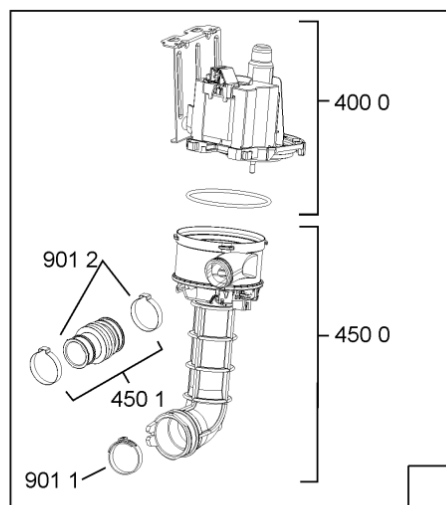

9503	480140102389 (C00313077)	guarniz.anello, t/p softener
9931	481246678388 (C00319875)	foglio protezione vapori
9935	481010604844 (C00324988)	imbuto sale, grigio ikea
999	C00347406	codici errore whp
999	C00347415	testprogram whp
999	C00347414	tabella elettronica whp
999	C00555509	caratt. tecniche whp
999	C00347488	schema funzionale whp

WHR10680

Tavole

400010771181