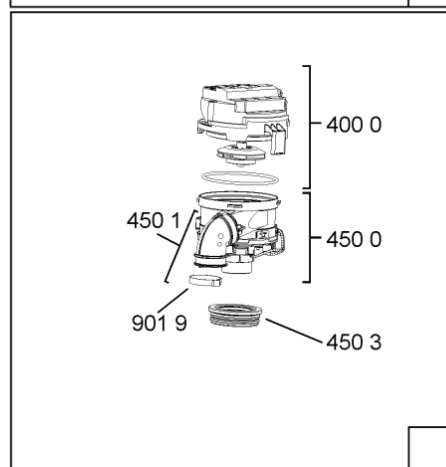

9503	480140102389 (C00313077)	guarniz.anello, t/p softener
9931	481246678388 (C00319875)	foglio protezione vapori
9935	481010604844 (C00324988)	imbuto sale, grigio ikea
999	C00347406	codici errore whp
999	C00347415	testprogram whp
999	C00347414	tabella elettronica whp
999	C00555509	caratt. tecniche whp
999	C00347488	schema funzionale whp

WHR10680

Tavole

400010771181