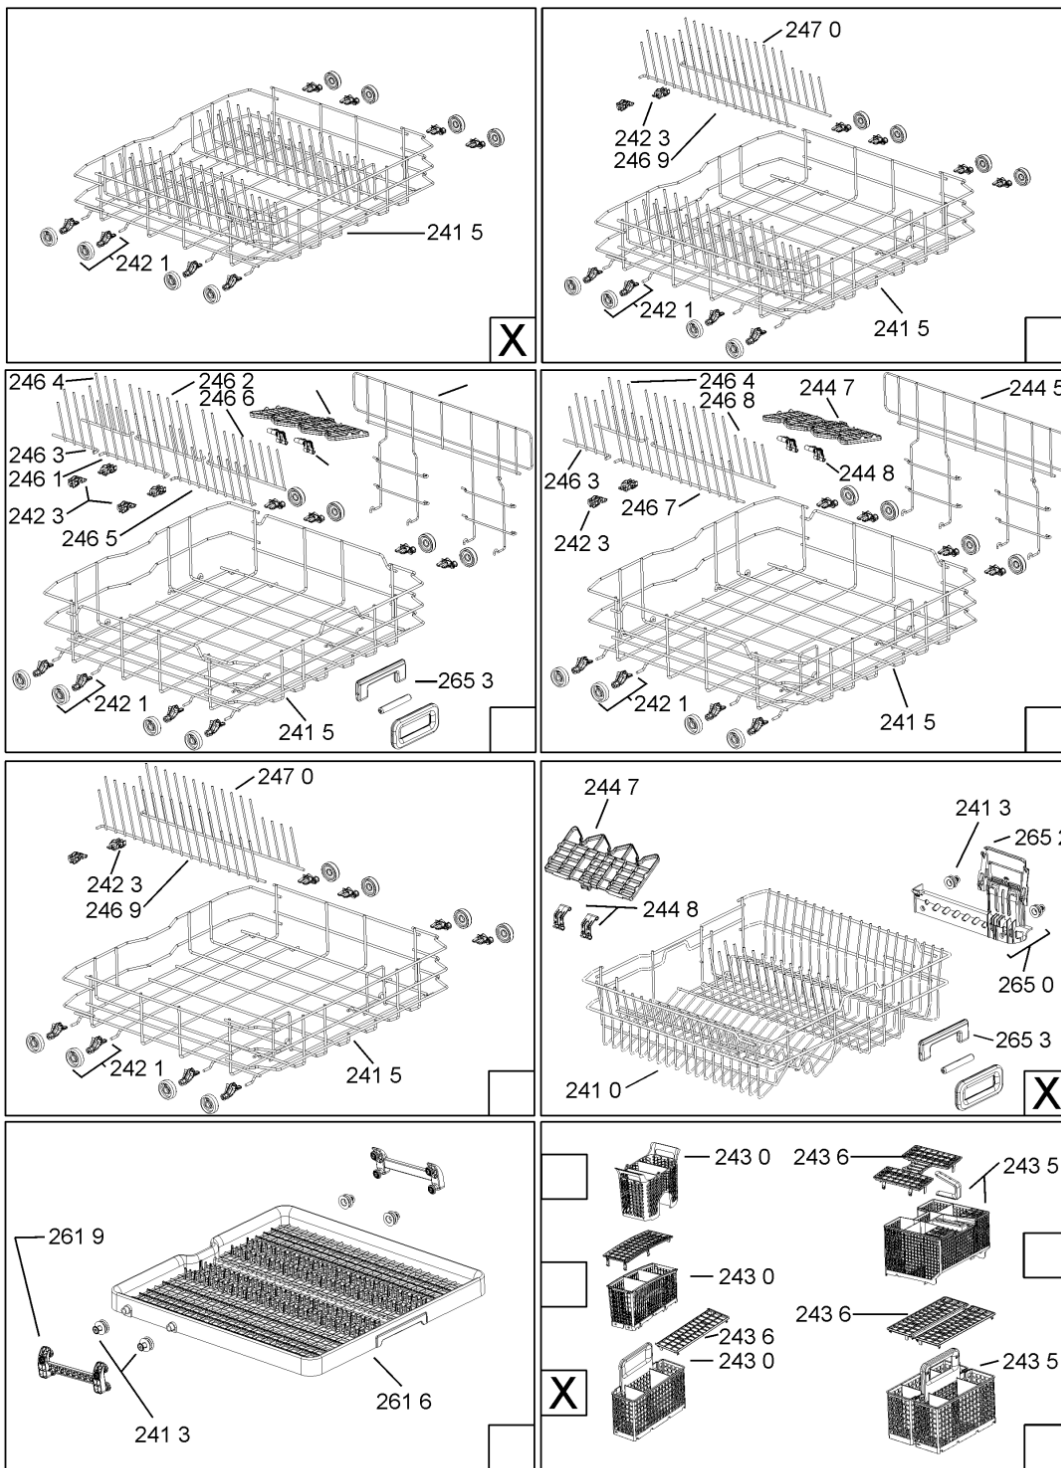

WHR10606

Tavole

400010627196