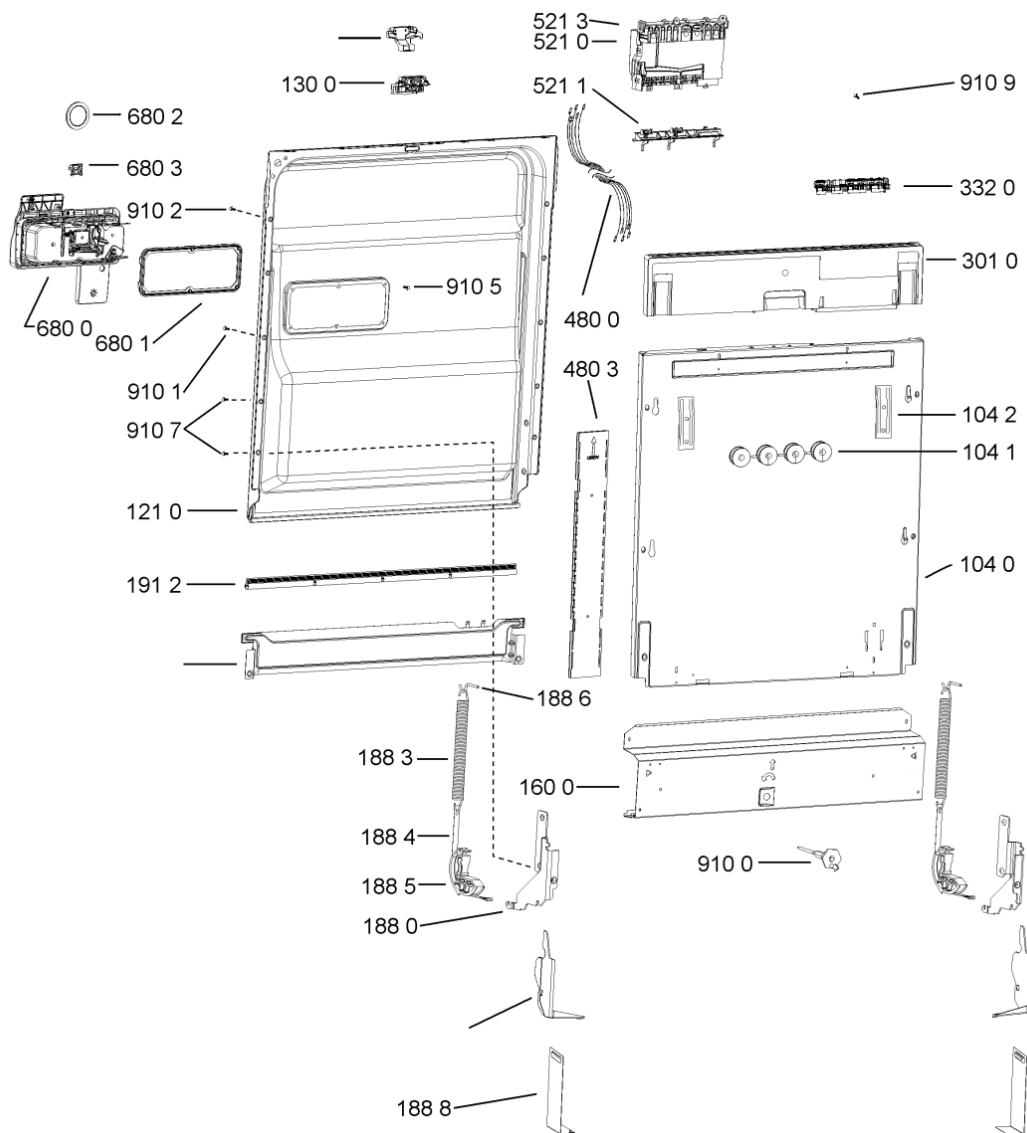

WHR10348

Tavole

400010462538