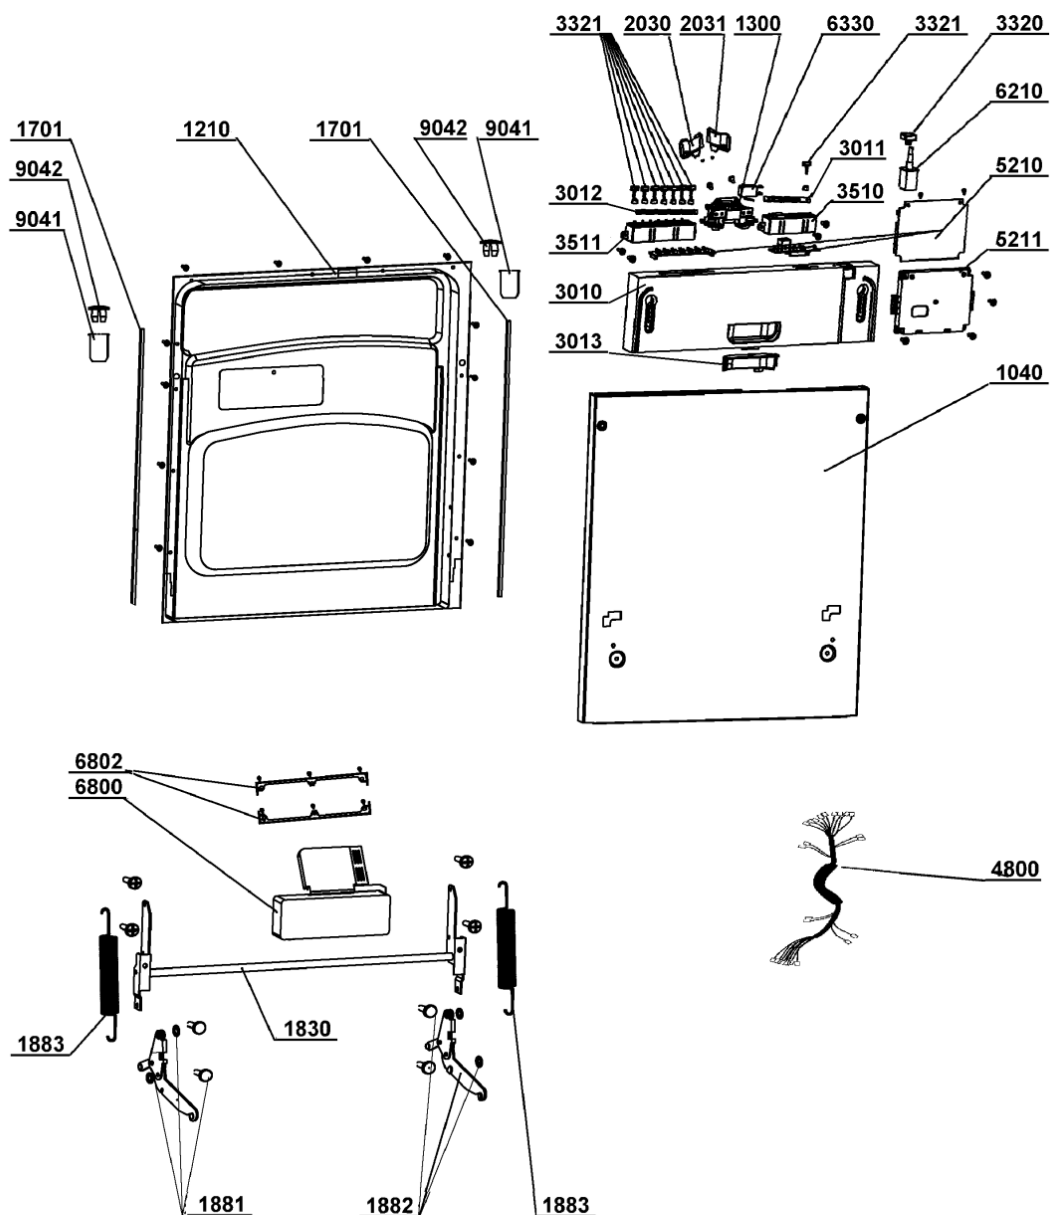

WHR10638

Tavole

08007923