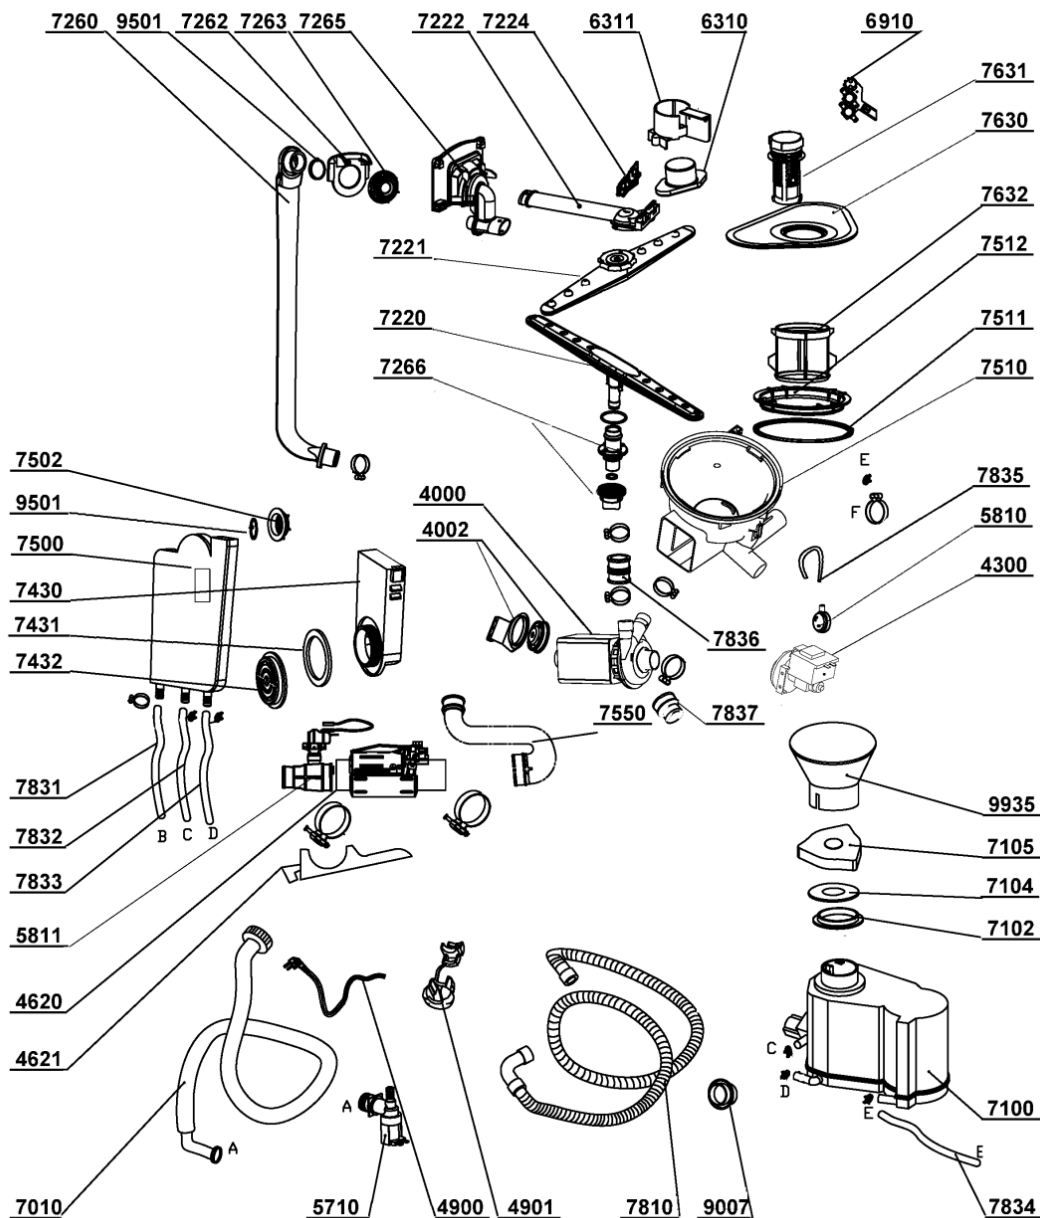

WHR08054

Lista

Ricambi

Rif.	Cod.Ricam	Dal S/N	Al S/N	Sostituto	Descrizione	Notizia	Codice
9101	480140101124 (C00322700)				staffa bi		
9102	480140101024 (C00322664)				vite galleggiante st2.9x22		
9103	480140101125 (C00322701)				distanziale vi.		
9501	480140101011 (C00316570)				guarniz.anello		
9931	480140101117 (C00322696)				cucchiaio		
9932	480140101133 (C00322704)				bicchiere risciacquatura		
9933	480140101132 (C00319360)				vaschetta det.		
9935	480140101031 (C00322667)				sale imbuto		
999	C00347869				tabella elettronica whp		
999	C00345634				codici errore whp		
999	C00347871				testprogram whp		
999	C00347867				schema funzionale whp		
999	C00559490				caratt. tecniche whp		
9990	480140102751 (C00323867)			1 x 482000097068 (C00514068)	staffa set		

WHR08056

Tavole

08007724

WHR08056

Lista

Ricambi

Rif.	Cod.Ricam	Dal S/N	Al S/N	Sostituto	Descrizione	Notizia	Codice
1040	480140102344 (C00323841)			1 x 480140101075 (C00322683)	porta esterna fd		
1210	480140101065 (C00322680)				controporta fd/bi		
1300	482000001602 (C00331699)			1 x 482000095589 (C00507760)	ganc.port.movib		
1310	480140102335 (C00315113)			1 x 480140101099 (C00314690)	serratura agg.		
1311	480140101098 (C00314965)			1 x 482000003736 (C00318420)	supporto serratura agg.		
1600	482000001609 (C00331703)				zoccolo davanti		
1605	480140101101 (C00322690)				traversa		
1610	480140102334 (C00323834)				traversa		
1612	480140101115 (C00322694)				traversa		
1613	480140101116 (C00322695)				traversa		
1620	480140101479 (C00322750)				fianco bi sinistro		
1620	480140101484 (C00322751)				fianco bi destro		
1621	480140101488 (C00315053)				dado tubetto		
1621	480140101487 (C00316994)				guida tubetto		
1701	480140101064 (C00322679)				profilato trem. porta		
1830	480140101073 (C00322682)				traversa		