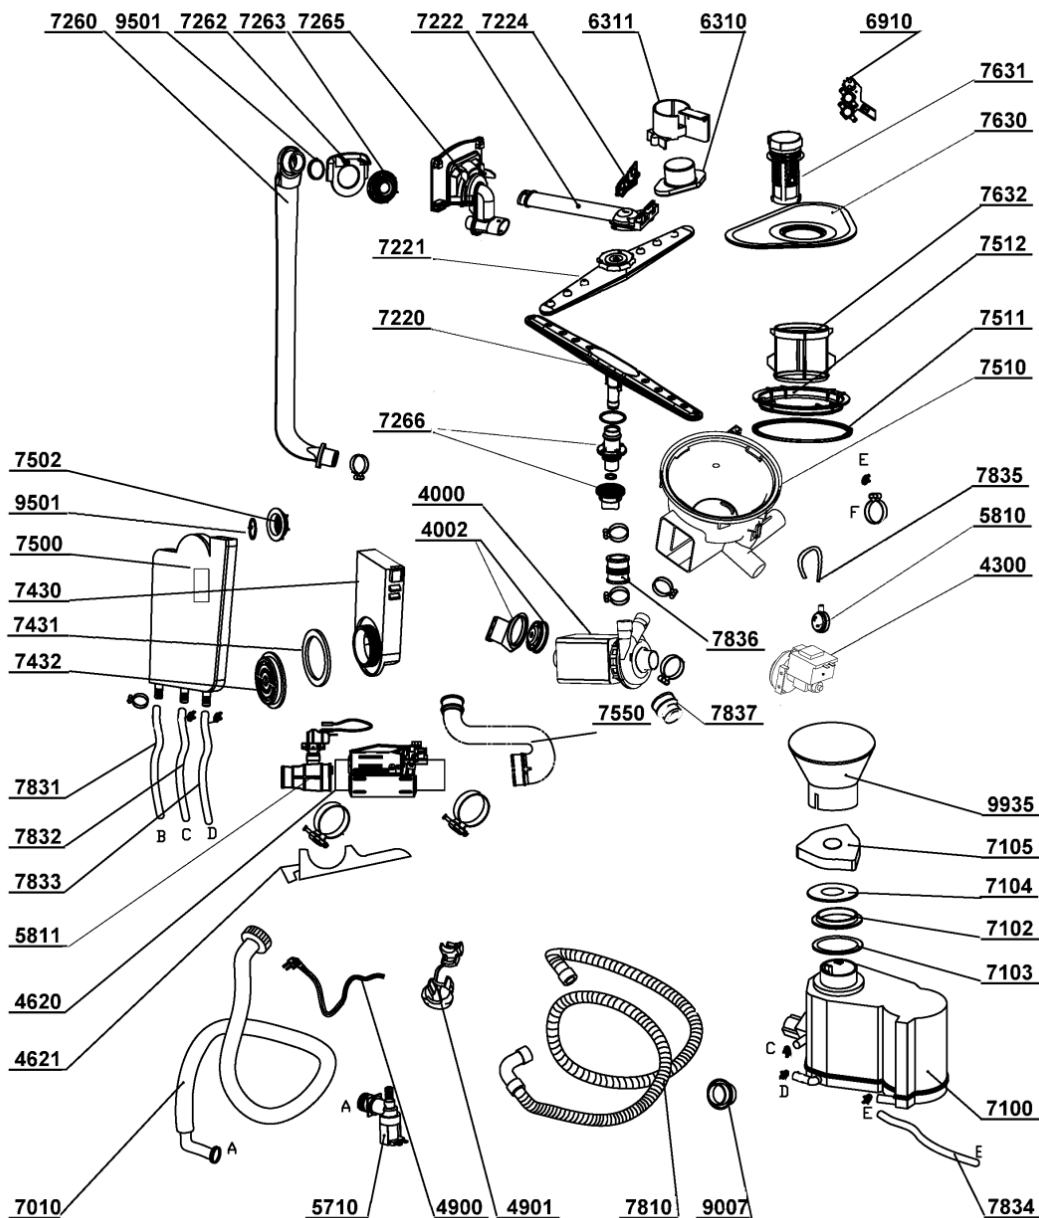

WHR08055

Lista

Ricambi

Rif.	Cod.Ricam	Dal S/N	Al S/N	Sostituto	Descrizione	Notizia	Codice
9004	480140101121 (C00322698)				staffa zoccolo (sinistro)		
9007	480140101143 (C00322708)				supporto tubo vasca		
9040	480140101114 (C00320213)				fascetta serbatoio		
9041	480140101087 (C00322684)				guaina vite		
9042	480140101088 (C00322685)				guaina coperchio		
9101	480140101124 (C00322700)				staffa bi		
9102	480140101024 (C00322664)				vite galleggiante st2.9x22		
9103	480140101125 (C00322701)				distanziale vi.		
9501	480140101011 (C00316570)				guarniz.anello		
9931	480140101117 (C00322696)				cucchiaio		
9932	480140101133 (C00322704)				bicchieri risciacquatura		
9933	480140101132 (C00319360)				vaschetta det.		
9935	480140101031 (C00322667)				sale imbuto		
9990	480140102751 (C00323867)			1 x 482000097068 (C00514068)	staffa set		

WHR18818

Tavole

08007648

WHR18818

Lista

Ricambi

Rif.	Cod.Ricam	Dal S/N	Al S/N	Sostituto	Descrizione	Notizia	Codice
1040	480140101075 (C00322683)				porta esterna		
1210	480140101065 (C00322680)				controporta fd/bi		
1300	480140101077 (C00314232)				ganc.port.movib		
1310	480140101099 (C00314690)				serratura agg.		
1311	480140101098 (C00314965)			1 x 482000003736 (C00318420)	supporto serratura agg.		
1600	480140101112 (C00322692)				zoccolo davanti		
1605	480140101101 (C00322690)				traversa		
1610	480140101097 (C00322689)				traversa		
1612	480140101115 (C00322694)				traversa		
1613	480140101116 (C00322695)				traversa		
1620	480140101096 (C00394617)			1 x 480140101479 (C00322750)	fianco		
1621	480140101103 (C00394618)			1 x 480140101484 (C00322751)	fianco		
1701	480140101064 (C00322679)				profilato trem. porta		
1830	480140101073 (C00322682)				traversa		
1840	480140101113 (C00322693)				drip tray assy		
1850	480140101127 (C00322702)				pedino davanti		