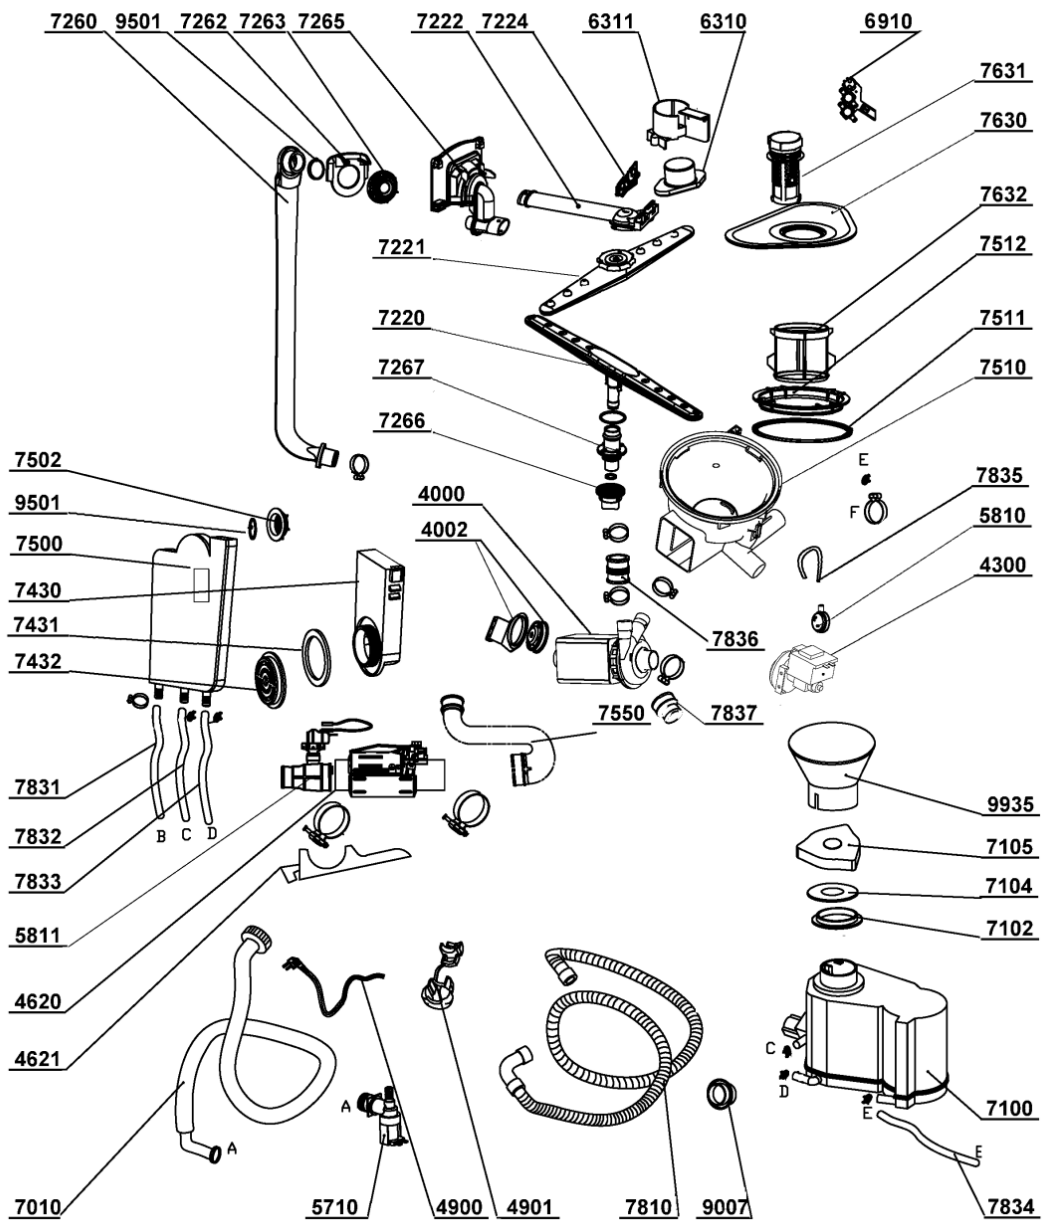

WHR00005

Lista

Ricambi

Rif.	Cod.Ricam	Dal S/N	Al S/N	Sostituto	Descrizione	Notizia	Codice
9101	480140101124 (C00322700)				staffa bi		
9103	480140101125 (C00322701)				distanziale vi.		
9501	480140101011 (C00316570)				guarniz.anello		
9931	480140101117 (C00322696)				cucchiaio		
9932	480140101133 (C00322704)				bicchiere risciacquatura		
9933	480140101132 (C00319360)				vaschetta det.		
9935	480140101031 (C00322667)				sale imbuto		
999	C00345633				testprogram whp		
999	C00345631				service manual whp		
999	C00345632				tabella elettronica whp		
999	C00345634				codici errore whp		
999	C00345630				schema funzionale whp		
999	C00345629				service manual whp		
9990	480140102751 (C00323867)			1 x 482000097068 (C00514068)	staffa set		

WHR00006

Tavole

08007724

WHR00006

Lista

Ricambi

Rif.	Cod.Ricam	Dal S/N	Al S/N	Sostituto	Descrizione	Notizia	Codice
1040	482000011487 (C00334247)			1 x 480140101075 (C00322683)	porta esterna fd		
1210	482000011474 (C00334241)			1 x 480140101065 (C00322680)	controporta		
1300	480140102335 (C00315113)			1 x 480140101099 (C00314690)	serratura agg.		
1310	482000003736 (C00318420)				supporto serratura agg.		
1600	482000001609 (C00331703)				zoccolo davanti		
1605	480140101101 (C00322690)				traversa		
1610	480140102334 (C00323834)				traversa		
1612	480140101115 (C00322694)				traversa		
1613	480140101116 (C00322695)				traversa		
1620	480140101479 (C00322750)				fianco bi sinistro		
1621	480140101484 (C00322751)				fianco bi destro		
1701	480140101064 (C00322679)				profilato trem. porta		
1830	480140101073 (C00322682)				traversa		
1840	480140102336 (C00323835)				base raccogli.		
1850	482000001612 (C00331706)			1 x 480140101127 (C00322702)	pedino davanti		
1852	482000011484 (C00334244)				supporto sinistro pedino reg		