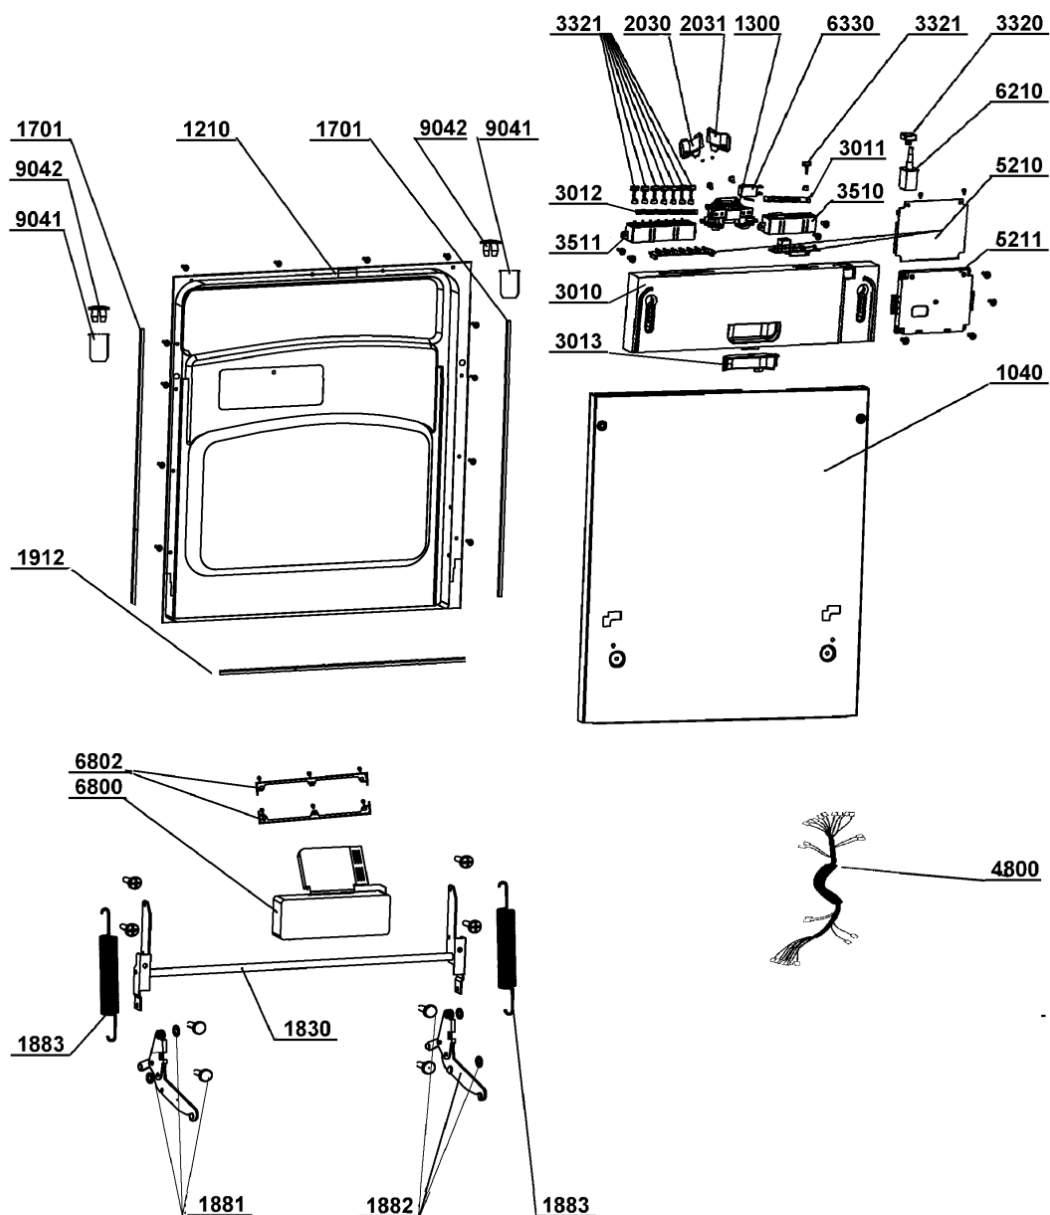

WHR00007

Tavole

08007649