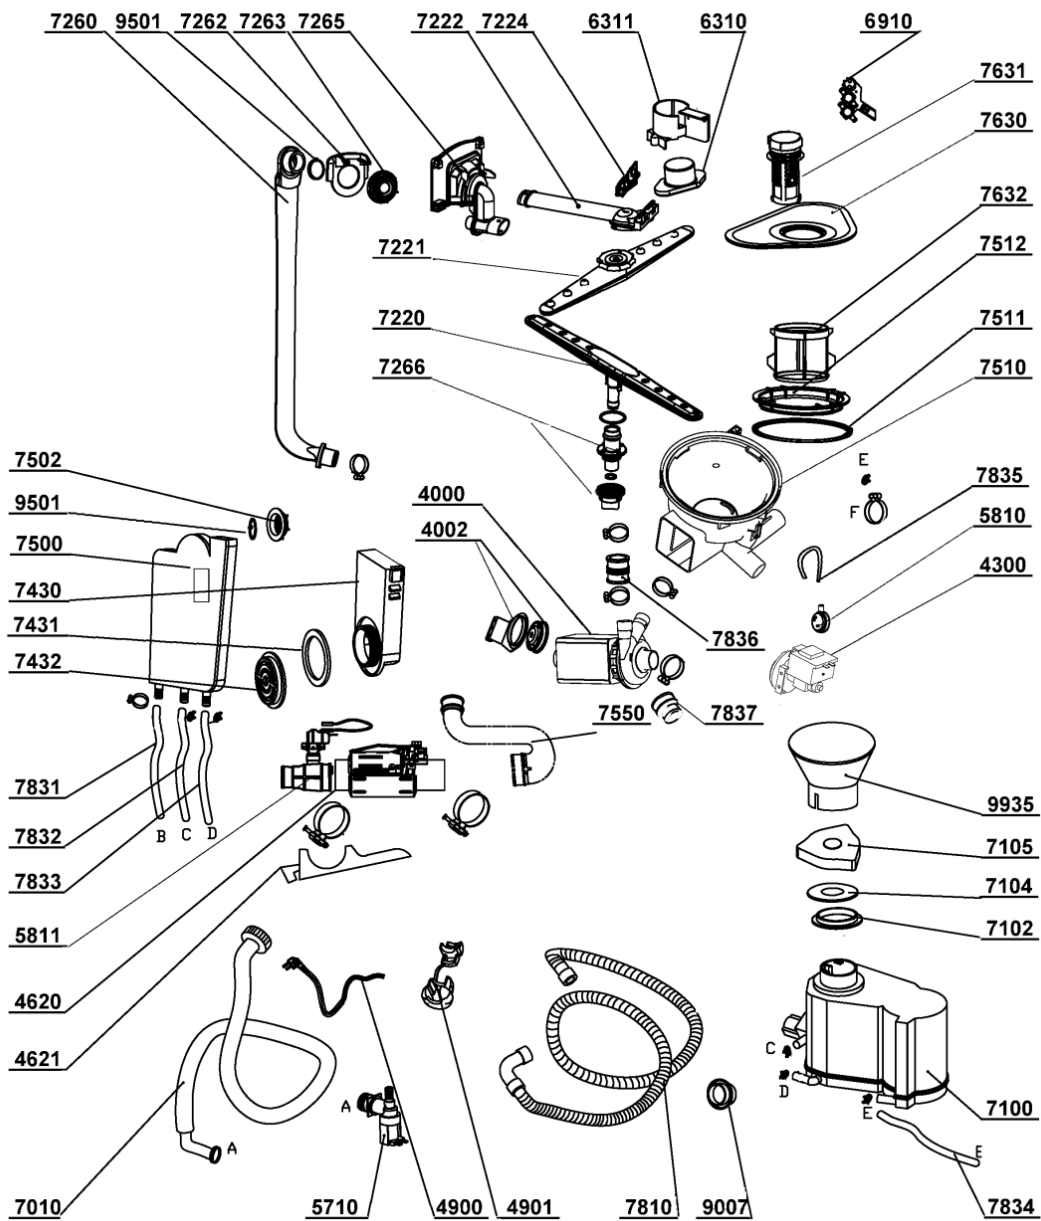

WHR08056

Tavole

08007724