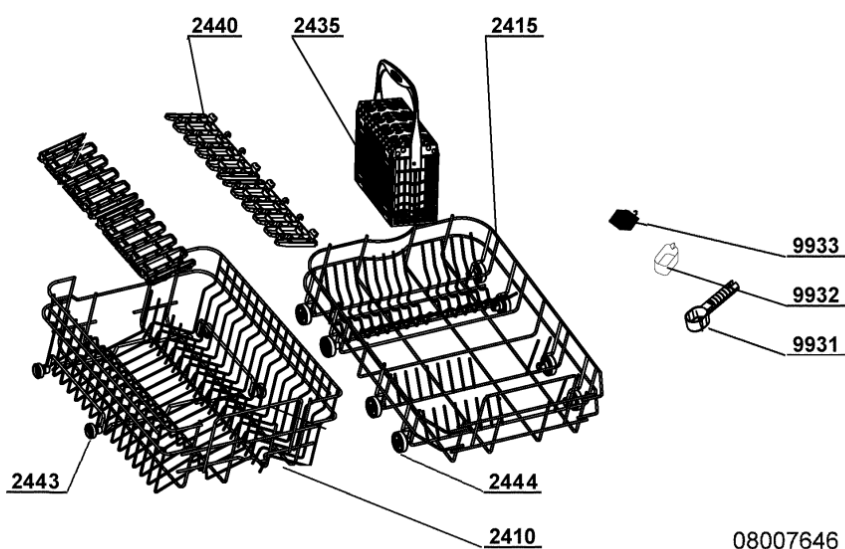

Whirlpool

Sigla Modello:

ADG 185

ADG 185

Codice commerciale:

851107210000

851107210000

KitchenAid

Whirlpool

Hotpoint

Bauknecht

i INDESIT

WHR08054

Tavole

WHR08054

Lista