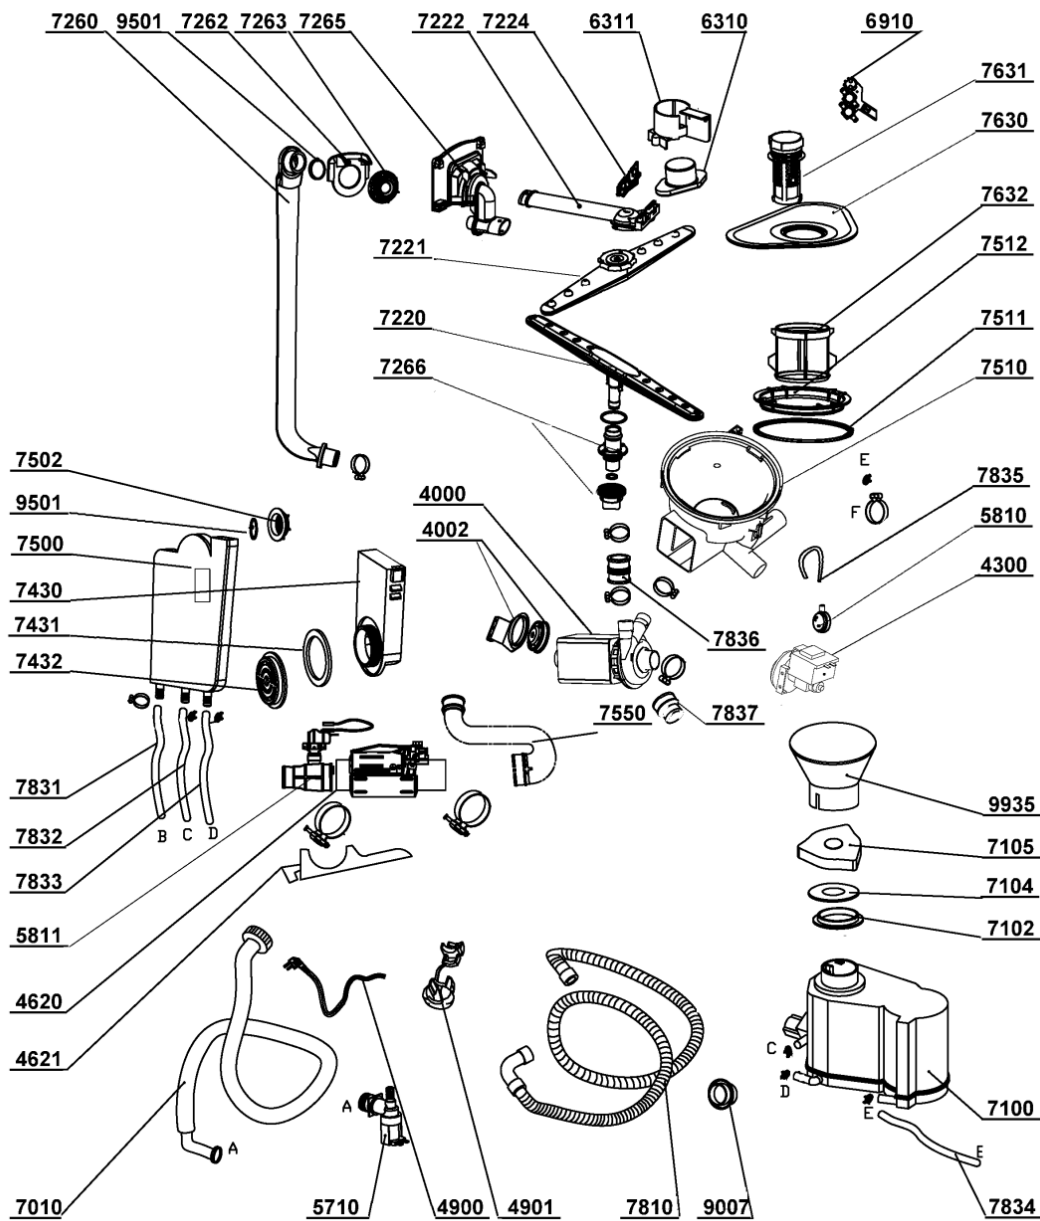

WHR08054

Lista

Ricambi

Rif.	Cod.Ricam	Dal S/N	Al S/N	Sostituto	Descrizione	Notizia	Codice
9007	480140101143 (C00322708)				supporto tubo vasca		
9040	480140101114 (C00320213)				fascetta serbatoio		
9041	480140101087 (C00322684)				guaina vite		
9042	480140101088 (C00322685)				guaina coperchio		
9101	480140101124 (C00322700)				staffa bi		
9102	480140101024 (C00322664)				vite galleggiante st2.9x22		
9103	480140101125 (C00322701)				distanziale vi.		
9501	480140101011 (C00316570)				guarniz.anello		
9931	480140101117 (C00322696)				cucchiaio		
9932	480140101133 (C00322704)				bicchiere risciacquatura		
9933	480140101132 (C00319360)				vaschetta det.		
9935	480140101031 (C00322667)				sale imbuto		
999	C00347871				testprogram whp		
999	C00554471				caratt. tecniche whp		
999	C00347869				tabella elettronica whp		
999	C00345634				codici errore whp		

999 C00347867

schema funzionale whp

9990 480140102751
(C00323867)

1 x
482000097068
(C00514068)

staffa set

WHR08056

Tavole

08007724