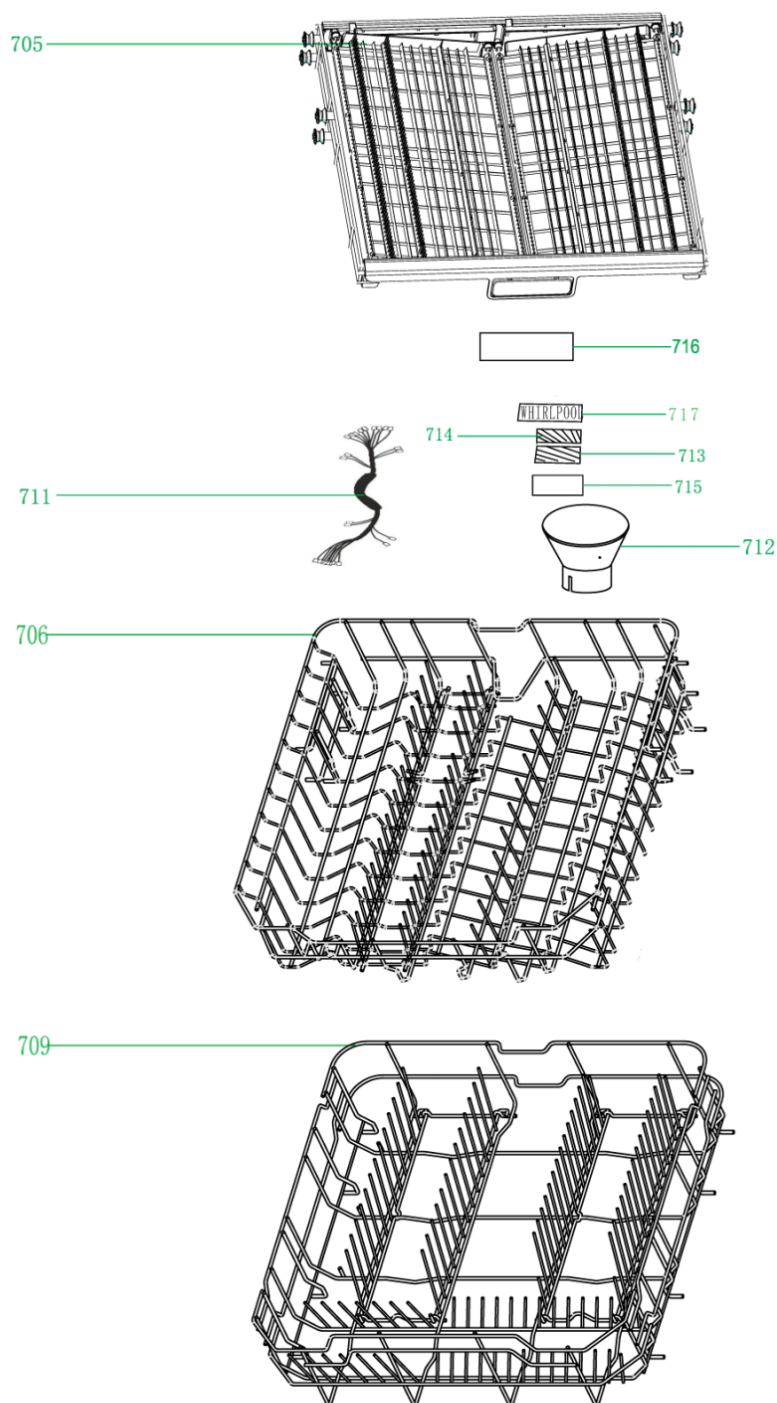

WHR18951

Tavole

WHR18951

Lista

Ricambi

Rif.	Cod.Ricam	Dal S/N	Al S/N	Sostituto	Descrizione	Notizia	Codice
101	482000018717 (C00380373)				rondella dent. pannello de controll		
102+42 1	482000018975 (C00378308)				scheda control + program fd		
103	482000018718 (C00416124)			1 x 482000096973 (C00513973)	tasto		
104	482000018719 (C00416125)			1 x 482000096974 (C00513974)	tasto		
105	482000018720 (C00416126)			1 x 482000096975 (C00513975)	tasto		
106	482000018721 (C00416127)				pannello de controllo		
107	482000018974 (C00416307)				mascher.serigr. fd		
108	482000018723 (C00416129)				porta esterna		
201	482000018724 (C00378293)			1 x 482000096981 (C00513981)	door lock		
202	482000018843 (C00378305)				controporta		
203	482000018726 (C00416131)			1 x 482000096983 (C00513983)	aggancio bande de freinage		
204	482000018727 (C00416132)			1 x 482000096984 (C00513984)	fascetta banda		
205	482000018728 (C00416133)			1 x 482000096985 (C00513985)	cerniera sinistro		
208	480140102342 (C00323839)			1 x 482000096986 (C00513986)	squadretta distributore		
209	482000018729 (C00378294)				dispenser		
210	482000018730 (C00416134)			1 x 482000096988 (C00513988)	cerniera destro