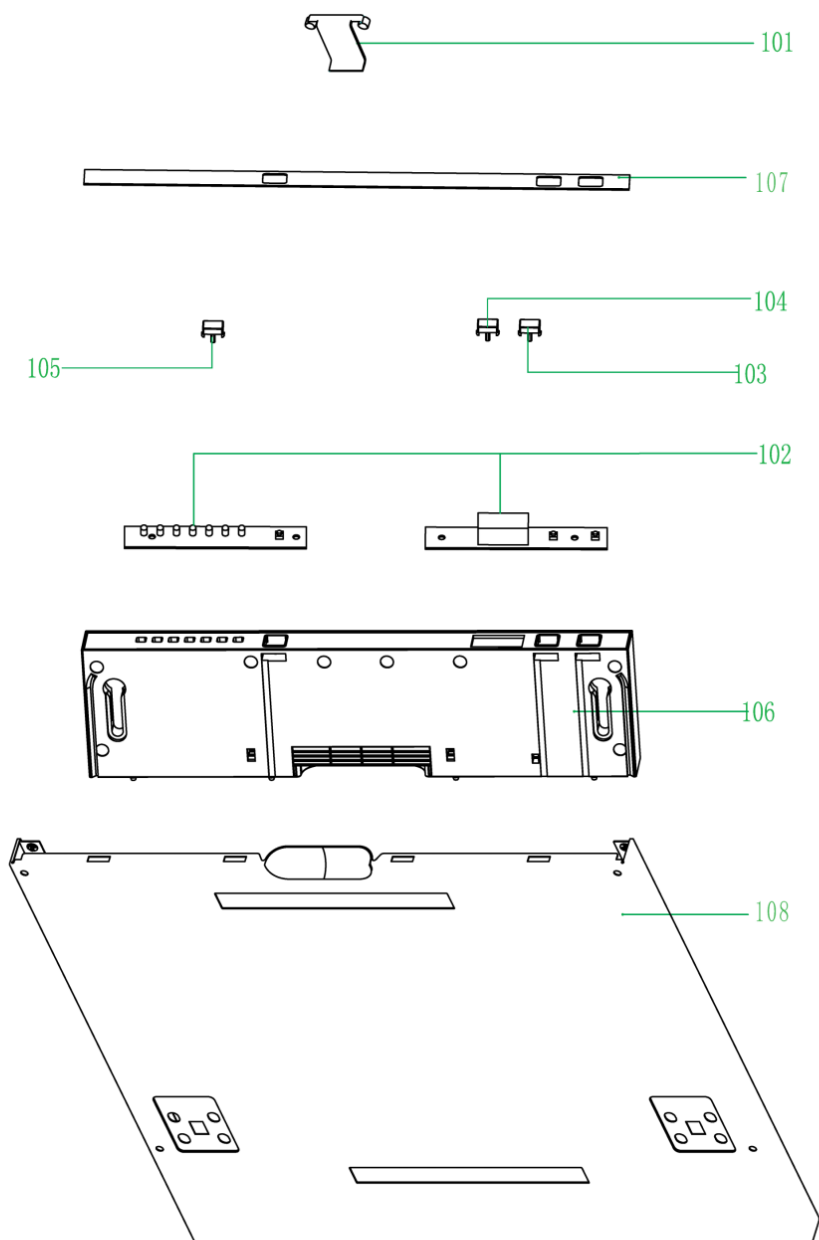

WHR18945

Tavole

WHR18945

Lista

Ricambi

Rif.	Cod.Ricam	Dal S/N	Al S/N	Sostituto	Descrizione	Notizia	Codice
101	482000018717 (C00380373)				rondella dent. pannello de controll		
102+42 1	482000018975 (C00378308)				scheda control + program fd		
103	482000018718 (C00416124)			1 x 482000096973 (C00513973)	tasto		
104	482000018719 (C00416125)			1 x 482000096974 (C00513974)	tasto		
105	482000018720 (C00416126)			1 x 482000096975 (C00513975)	tasto		
106	482000018721 (C00416127)				pannello de controllo		
107	482000018974 (C00416307)				mascher.serigr. fd		
108	482000018723 (C00416129)				porta esterna		
201	482000018724 (C00378293)			1 x 482000096981 (C00513981)	door lock		
202	482000018843 (C00378305)				controporta		
203	482000018726 (C00416131)			1 x 482000096983 (C00513983)	aggancio bande de freinage		
204	482000018727 (C00416132)			1 x 482000096984 (C00513984)	fascetta banda		
205	482000018728 (C00416133)			1 x 482000096985 (C00513985)	cerniera sinistro		
208	480140102342 (C00323839)			1 x 482000096986 (C00513986)	squadretta distributore		
209	482000018729 (C00378294)				dispenser		
210	482000018730 (C00416134)			1 x 482000096988 (C00513988)	cerniera destro		
211	482000018731 (C00416135)			1 x 482000096989 (C00513989)	battente cerniera