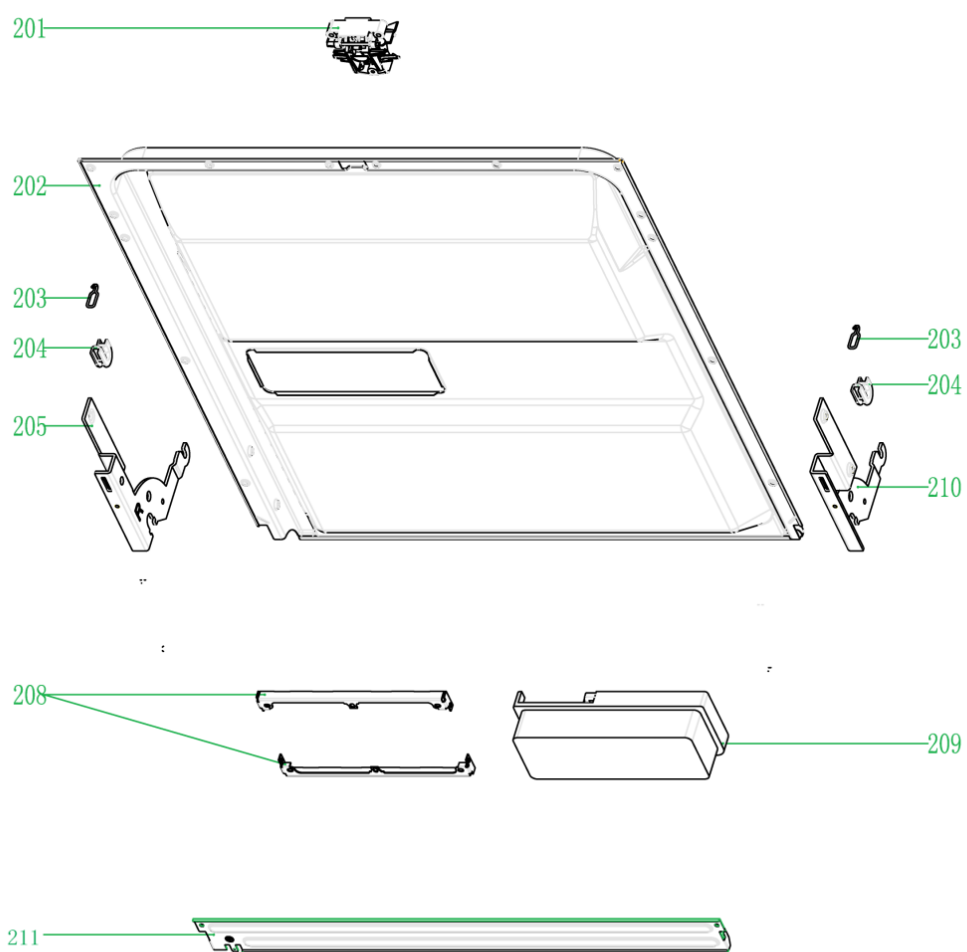

WHR18946

Tavole

WHR18946

Lista

Ricambi

Rif.	Cod.Ricam	Dal S/N	Al S/N	Sostituto	Descrizione	Notizia	Codice
101	482000018717 (C00380373)				rondella dent. pannello de controll		
102+42 1	482000018975 (C00378308)				scheda control + program fd		
103	482000018718 (C00416124)			1 x 482000096973 (C00513973)	tasto		
104	482000018719 (C00416125)			1 x 482000096974 (C00513974)	tasto		
105	482000018720 (C00416126)			1 x 482000096975 (C00513975)	tasto		
106	482000018721 (C00416127)				pannello de controllo		
107	482000018974 (C00416307)				mascher.serigr. fd		
108	482000018723 (C00416129)				porta esterna		
201	482000018724 (C00378293)			1 x 482000096981 (C00513981)	door lock		
202	482000018843 (C00378305)				controporta		
203	482000018726 (C00416131)			1 x 482000096983 (C00513983)	aggancio bande de freinage		
204	482000018727 (C00416132)			1 x 482000096984 (C00513984)	fascetta banda		
205	482000018728 (C00416133)			1 x 482000096985 (C00513985)	cerniera sinistro		
208	480140102342 (C00323839)			1 x 482000096986 (C00513986)	squadretta distributore		
209	482000018729 (C00378294)				dispenser		
210	482000018730 (C00416134)			1 x 482000096988 (C00513988)	cerniera destro