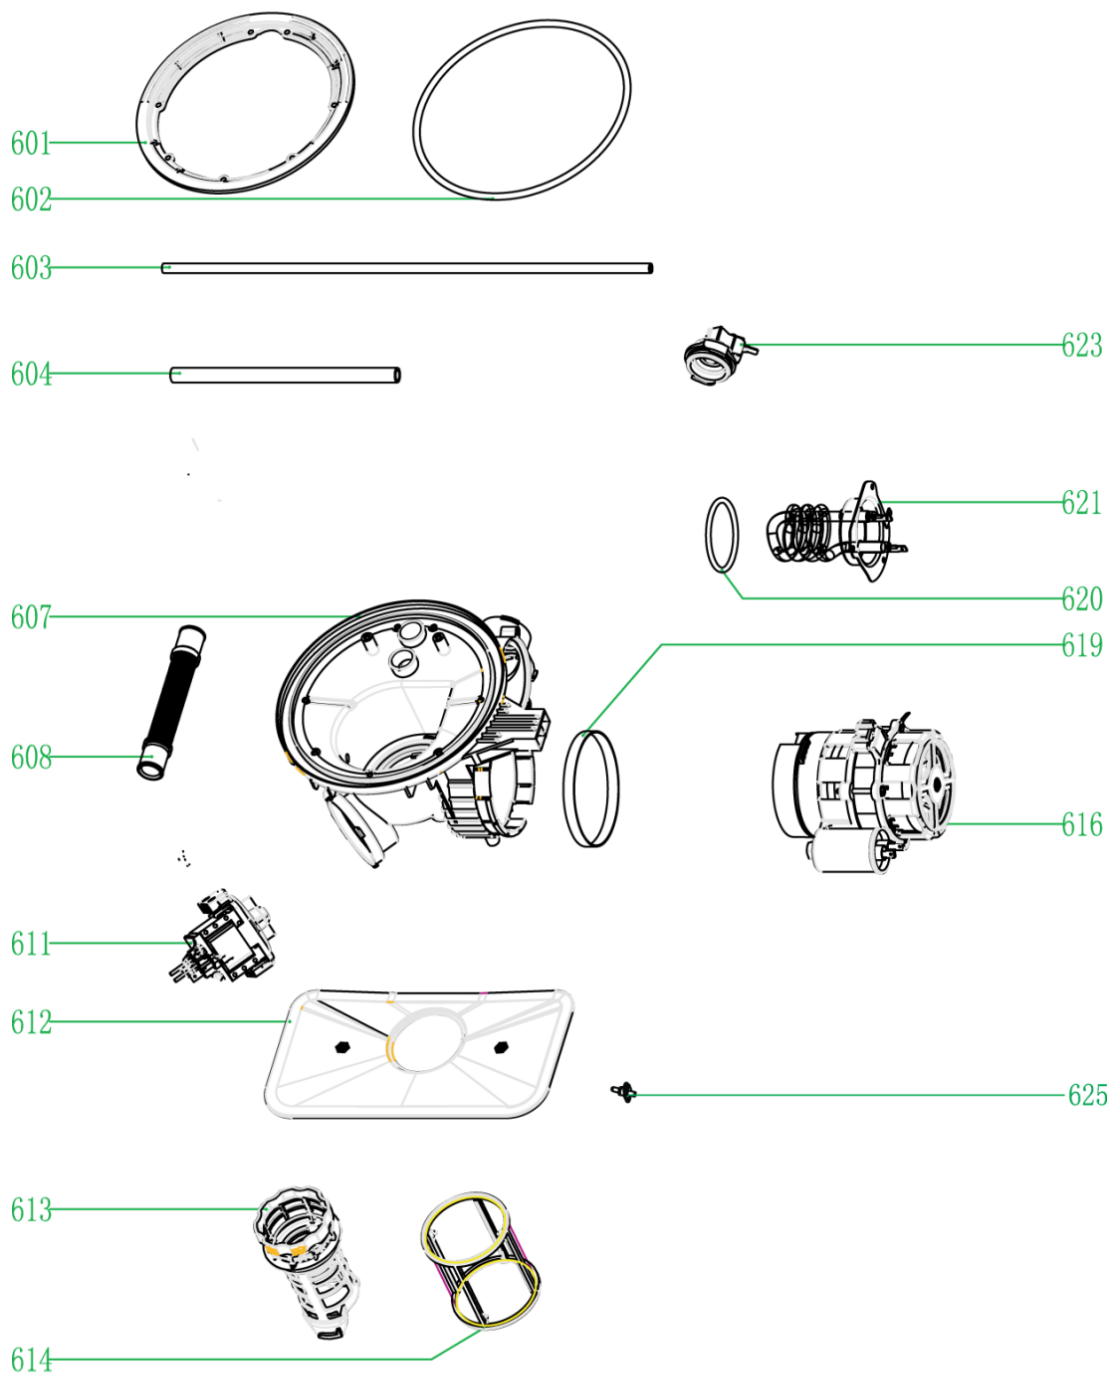

WHR18950

Tavole

WHR18950

Lista

Ricambi

Rif.	Cod.Ricam	Dal S/N	Al S/N	Sostituto	Descrizione	Notizia	Codice
101	482000018717 (C00380373)				rondella dent. pannello de controll		
102+42 1	482000018975 (C00378308)				scheda control + program fd		
103	482000018718 (C00416124)			1 x 482000096973 (C00513973)	tasto		
104	482000018719 (C00416125)			1 x 482000096974 (C00513974)	tasto		
105	482000018720 (C00416126)			1 x 482000096975 (C00513975)	tasto		
106	482000018721 (C00416127)				pannello de controllo		
107	482000018974 (C00416307)				mascher.serigr. fd		
108	482000018723 (C00416129)				porta esterna		
201	482000018724 (C00378293)			1 x 482000096981 (C00513981)	door lock		
202	482000018843 (C00378305)				controporta		
203	482000018726 (C00416131)			1 x 482000096983 (C00513983)	aggancio bande de freinage		
204	482000018727 (C00416132)			1 x 482000096984 (C00513984)	fascetta banda		
205	482000018728 (C00416133)			1 x 482000096985 (C00513985)	cerniera sinistro		
208	480140102342 (C00323839)			1 x 482000096986 (C00513986)	squadretta distributore		
209	482000018729 (C00378294)				dispenser		
210	482000018730 (C00416134)			1 x 482000096988 (C00513988)	cerniera destro