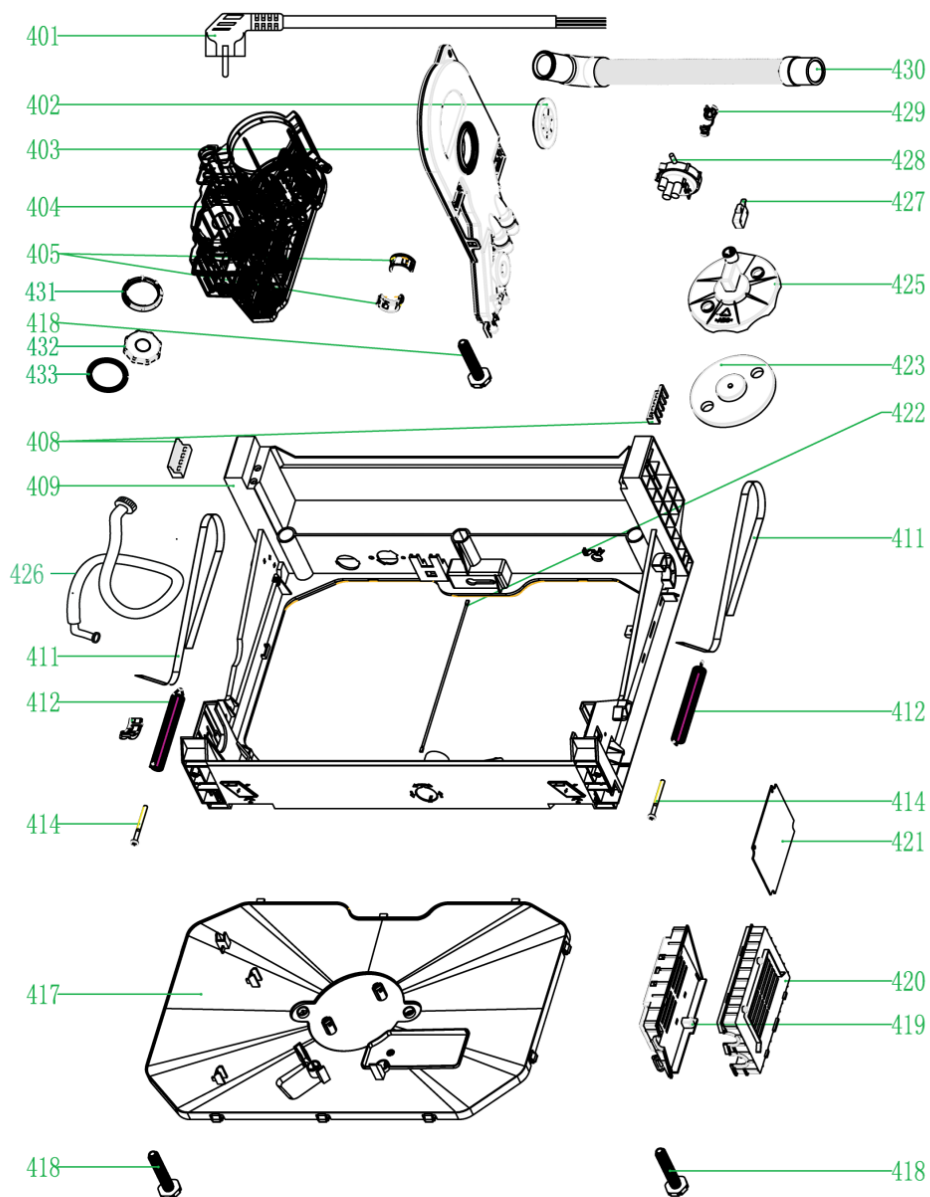

WHR18948

Tavole

WHR18948

Lista

Ricambi

Rif.	Cod.Ricam	Dal S/N	Al S/N	Sostituto	Descrizione	Notizia	Codice
101	482000018717 (C00380373)				rondella dent. pannello de controll		
102+42 1	482000018975 (C00378308)				scheda control + program fd		
103	482000018718 (C00416124)			1 x 482000096973 (C00513973)	tasto		
104	482000018719 (C00416125)			1 x 482000096974 (C00513974)	tasto		
105	482000018720 (C00416126)			1 x 482000096975 (C00513975)	tasto		
106	482000018721 (C00416127)				pannello de controllo		
107	482000018974 (C00416307)				mascher.serigr. fd		
108	482000018723 (C00416129)				porta esterna		
201	482000018724 (C00378293)			1 x 482000096981 (C00513981)	door lock		
202	482000018843 (C00378305)				controporta		
203	482000018726 (C00416131)			1 x 482000096983 (C00513983)	aggancio bande de freinage		
204	482000018727 (C00416132)			1 x 482000096984 (C00513984)	fascetta banda		
205	482000018728 (C00416133)			1 x 482000096985 (C00513985)	cerniera sinistro		
208	480140102342 (C00323839)			1 x 482000096986 (C00513986)	squadretta distributore		
209	482000018729 (C00378294)				dispenser		
210	482000018730 (C00416134)			1 x 482000096988 (C00513988)	cerniera destro