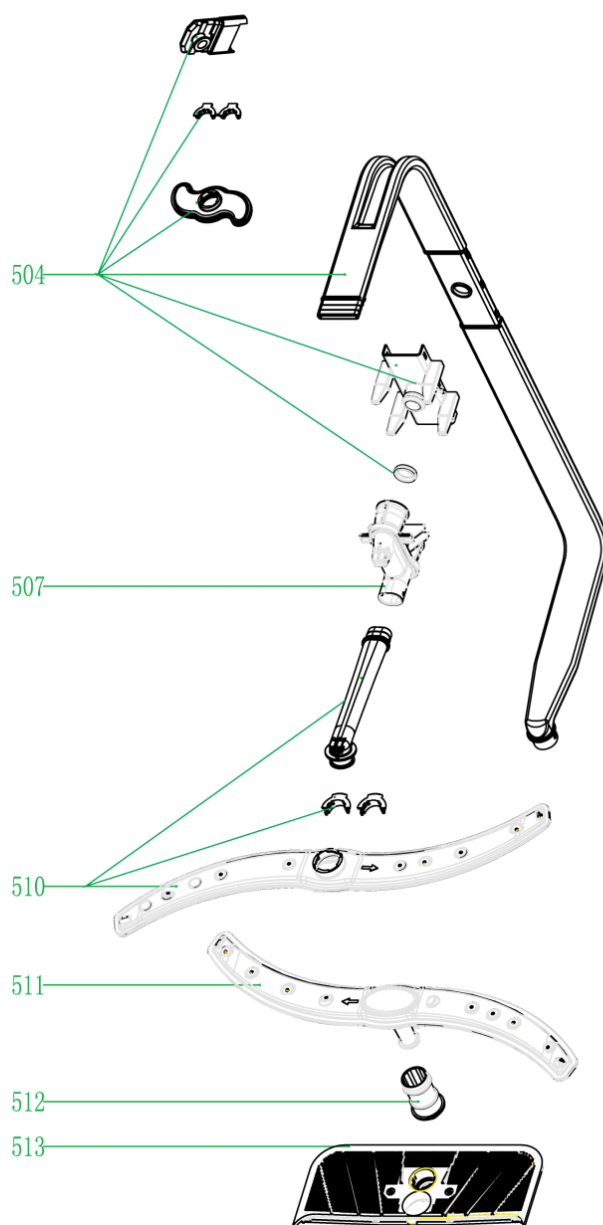

WHR18949

Tavole

WHR18949

Lista

Ricambi

Rif.	Cod.Ricam	Dal S/N	Al S/N	Sostituto	Descrizione	Notizia	Codice
101	482000018717 (C00380373)				rondella dent. pannello de controll		
102+42 1	482000018975 (C00378308)				scheda control + program fd		
103	482000018718 (C00416124)			1 x 482000096973 (C00513973)	tasto		
104	482000018719 (C00416125)			1 x 482000096974 (C00513974)	tasto		
105	482000018720 (C00416126)			1 x 482000096975 (C00513975)	tasto		
106	482000018721 (C00416127)				pannello de controllo		
107	482000018974 (C00416307)				mascher.serigr. fd		
108	482000018723 (C00416129)				porta esterna		
201	482000018724 (C00378293)			1 x 482000096981 (C00513981)	door lock		
202	482000018843 (C00378305)				controporta		
203	482000018726 (C00416131)			1 x 482000096983 (C00513983)	aggancio bande de freinage		
204	482000018727 (C00416132)			1 x 482000096984 (C00513984)	fascetta banda		
205	482000018728 (C00416133)			1 x 482000096985 (C00513985)	cerniera sinistro		
208	480140102342 (C00323839)			1 x 482000096986 (C00513986)	squadretta distributore		
209	482000018729 (C00378294)				dispenser		
210	482000018730 (C00416134)			1 x 482000096988 (C00513988)	cerniera destro