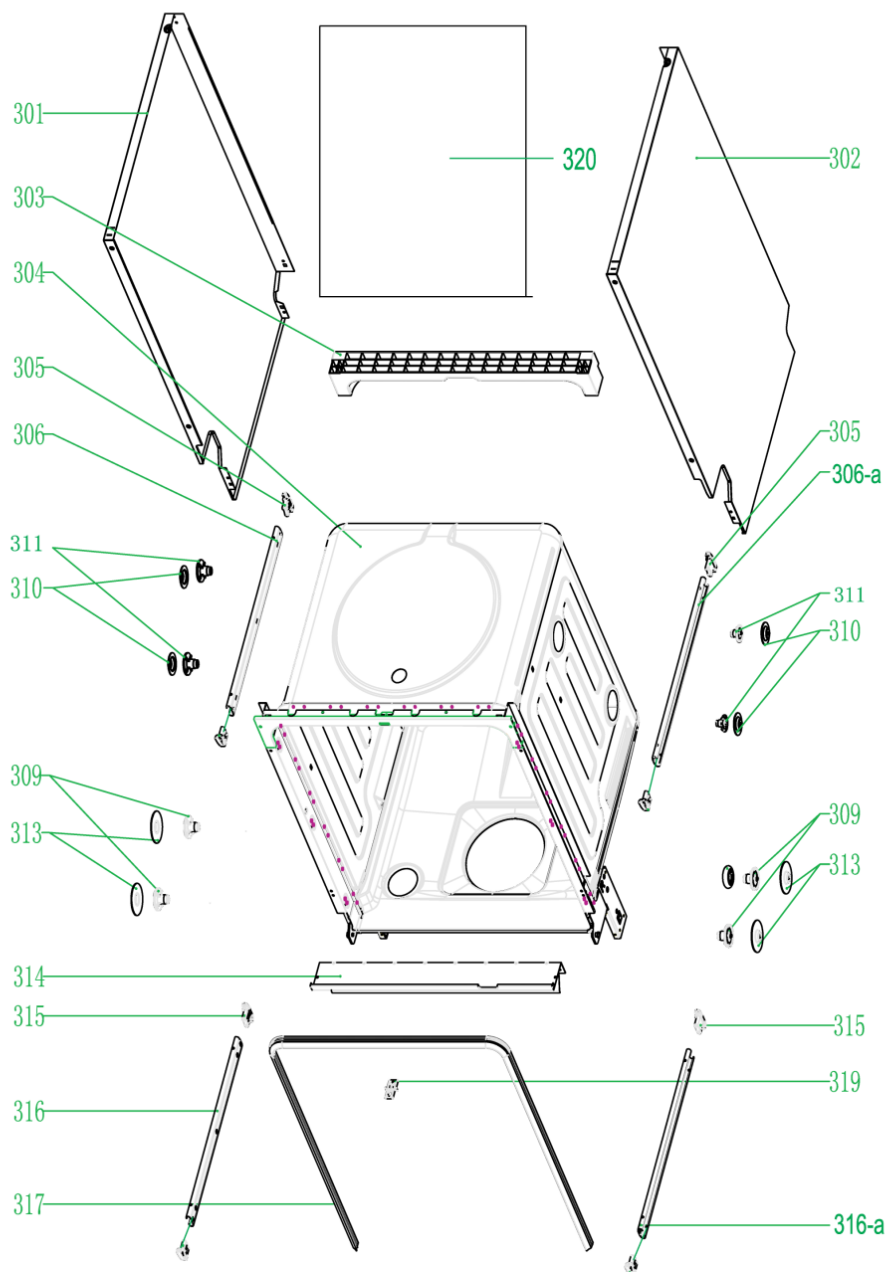

WHR18947

Tavole

WHR18947

Lista

Ricambi

Rif.	Cod.Ricam	Dal S/N	Al S/N	Sostituto	Descrizione	Notizia	Codice
101	482000018717 (C00380373)				rondella dent. pannello de controll		
102+42 1	482000018975 (C00378308)				scheda control + program fd		
103	482000018718 (C00416124)			1 x 482000096973 (C00513973)	tasto		
104	482000018719 (C00416125)			1 x 482000096974 (C00513974)	tasto		
105	482000018720 (C00416126)			1 x 482000096975 (C00513975)	tasto		
106	482000018721 (C00416127)				pannello de controllo		
107	482000018974 (C00416307)				mascher.serigr. fd		
108	482000018723 (C00416129)				porta esterna		
201	482000018724 (C00378293)			1 x 482000096981 (C00513981)	door lock		
202	482000018843 (C00378305)				controporta		
203	482000018726 (C00416131)			1 x 482000096983 (C00513983)	aggancio bande de freinage		
204	482000018727 (C00416132)			1 x 482000096984 (C00513984)	fascetta banda		
205	482000018728 (C00416133)			1 x 482000096985 (C00513985)	cerniera sinistro		
208	480140102342 (C00323839)			1 x 482000096986 (C00513986)	squadretta distributore		
209	482000018729 (C00378294)				dispenser		
210	482000018730 (C00416134)			1 x 482000096988 (C00513988)	cerniera destro