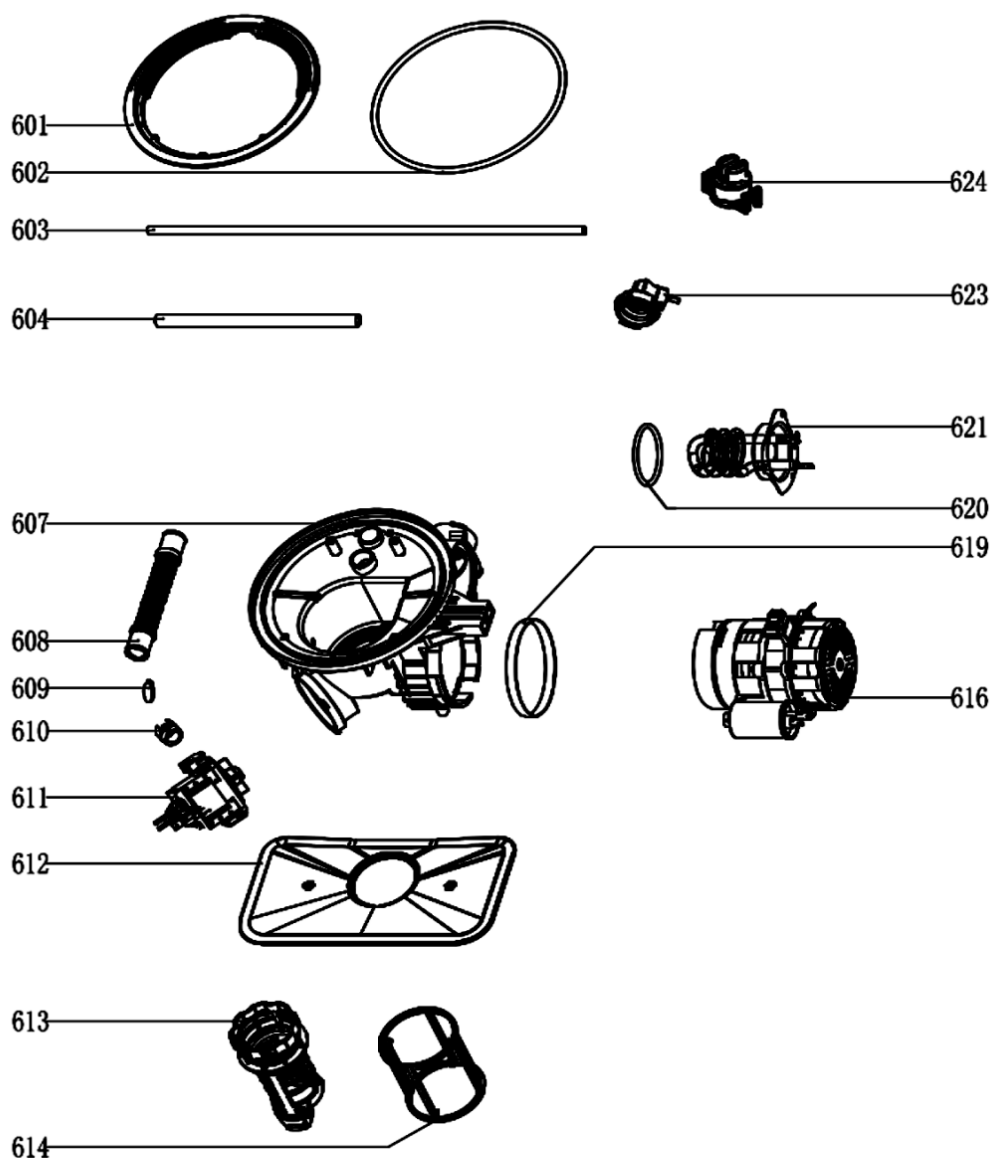

WHR18959

Tavole

WPL18.1

WHR18959

Lista

Ricambi

Rif.	Cod.Ricam	Dal S/N	Al S/N	Sostituto	Descrizione	Notizia	Codice
101	482000018717 (C00380373)				rondella dent. pannello de controll		
102+42 1	482000020521 (C00417148)				scheda control + program fd		
103	482000018718 (C00416124)			1 x 482000096973 (C00513973)	tasto		
104	482000018719 (C00416125)			1 x 482000096974 (C00513974)	tasto		
105	482000018720 (C00416126)			1 x 482000096975 (C00513975)	tasto		
106	482000018721 (C00416127)				pannello de controllo		
107	482000018974 (C00416307)				mascher.serigr. fd		
108	482000018723 (C00416129)				porta esterna		
201	482000018724 (C00378293)			1 x 482000096981 (C00513981)	door lock		
202	482000018843 (C00378305)				controporta		
203	482000018726 (C00416131)			1 x 482000096983 (C00513983)	aggancio bande de freinage		
204	482000018727 (C00416132)			1 x 482000096984 (C00513984)	fascetta banda		
205	482000018728 (C00416133)			1 x 482000096985 (C00513985)	cerniera sinistro		
208	480140102342 (C00323839)			1 x 482000096986 (C00513986)	squadretta distributore		
209	482000018729 (C00378294)				dispenser		
210	482000018730 (C00416134)			1 x 482000096988 (C00513988)	cerniera destro