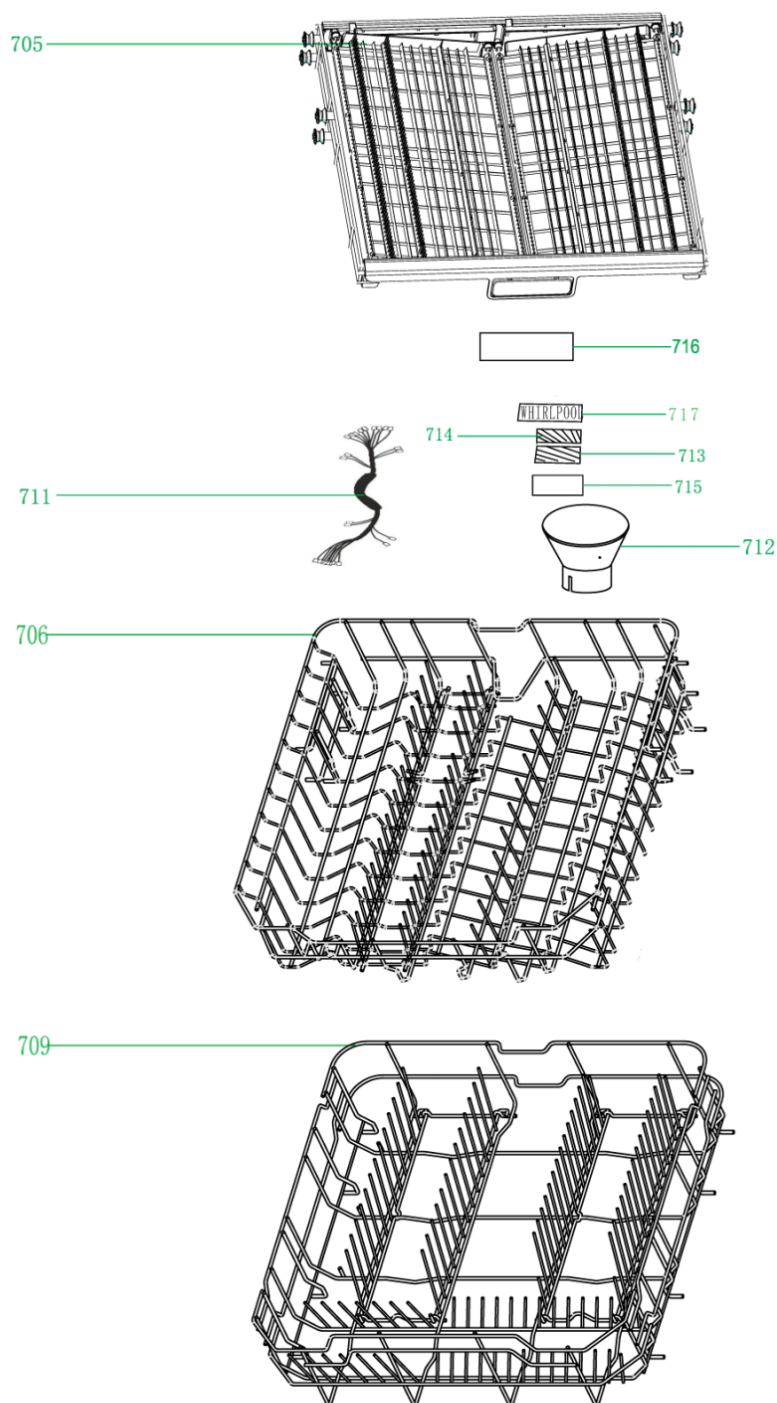

WHR18951

Tavole

WHR18951

Lista

Ricambi

Rif.	Cod.Ricam	Dal S/N	Al S/N	Sostituto	Descrizione	Notizia	Codice
101	482000018717 (C00380373)				rondella dent. pannello de controll		
102+42 1	482000020521 (C00417148)				scheda control + program fd		
103	482000018718 (C00416124)			1 x 482000096973 (C00513973)	tasto		
104	482000018719 (C00416125)			1 x 482000096974 (C00513974)	tasto		
105	482000018720 (C00416126)			1 x 482000096975 (C00513975)	tasto		
106	482000018721 (C00416127)				pannello de controllo		
107	482000018974 (C00416307)				mascher.serigr. fd		
108	482000018723 (C00416129)				porta esterna		
201	482000018724 (C00378293)			1 x 482000096981 (C00513981)	door lock		
202	482000018843 (C00378305)				controporta		
203	482000018726 (C00416131)			1 x 482000096983 (C00513983)	aggancio bande de freinage		
204	482000018727 (C00416132)			1 x 482000096984 (C00513984)	fascetta banda		
205	482000018728 (C00416133)			1 x 482000096985 (C00513985)	cerniera sinistro		
208	480140102342 (C00323839)			1 x 482000096986 (C00513986)	squadretta distributore		
209	482000018729 (C00378294)				dispenser		
210	482000018730 (C00416134)			1 x 482000096988 (C00513988)	cerniera destro