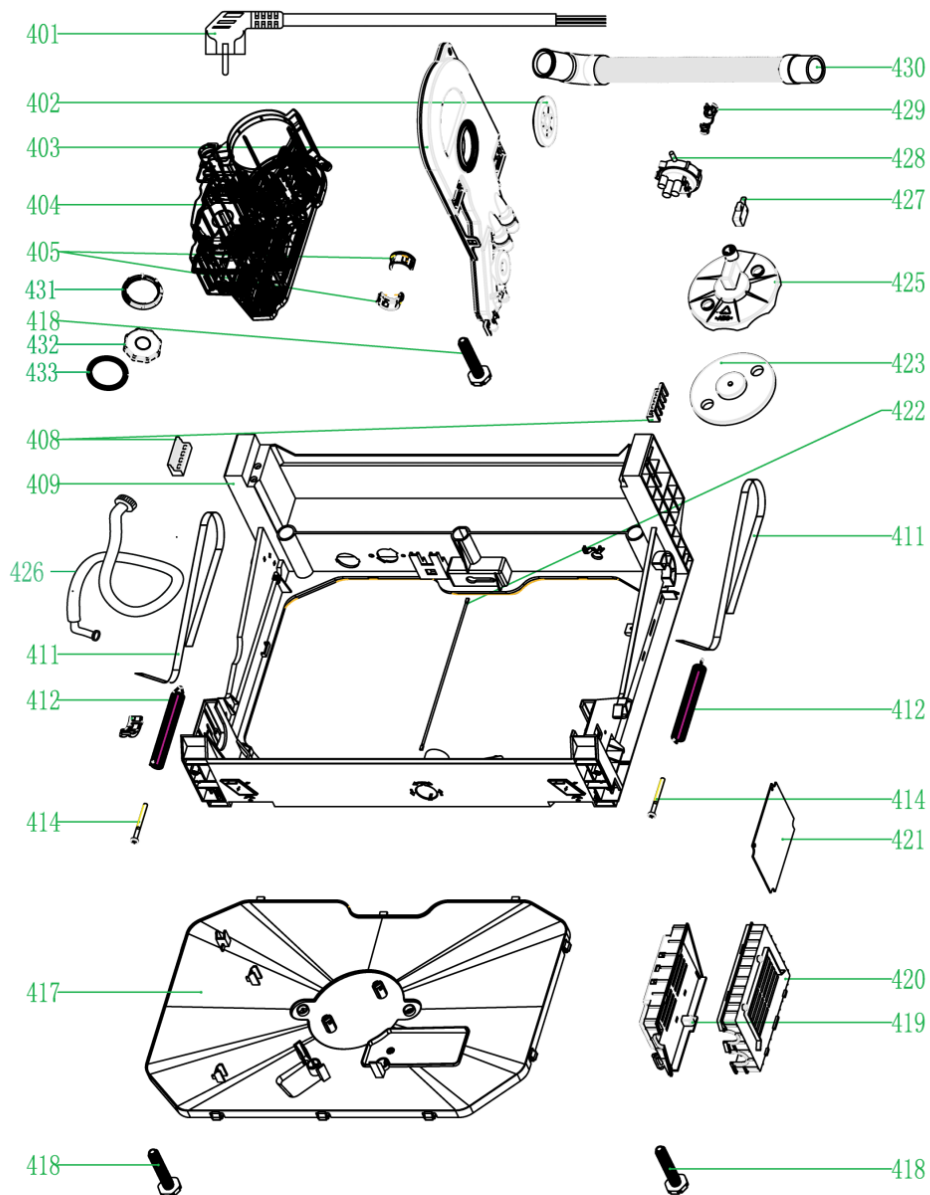

WHR18948

Tavole

WHR18948

Lista

Ricambi

Rif.	Cod.Ricam	Dal S/N	Al S/N	Sostituto	Descrizione	Notizia	Codice
101	482000018717 (C00380373)				rondella dent. pannello de controll		
102+42 1	482000020521 (C00417148)				scheda control + program fd		
103	482000018718 (C00416124)			1 x 482000096973 (C00513973)	tasto		
104	482000018719 (C00416125)			1 x 482000096974 (C00513974)	tasto		
105	482000018720 (C00416126)			1 x 482000096975 (C00513975)	tasto		
106	482000018721 (C00416127)				pannello de controllo		
107	482000018974 (C00416307)				mascher.serigr. fd		
108	482000018723 (C00416129)				porta esterna		
201	482000018724 (C00378293)			1 x 482000096981 (C00513981)	door lock		
202	482000018843 (C00378305)				controporta		
203	482000018726 (C00416131)			1 x 482000096983 (C00513983)	aggancio bande de freinage		
204	482000018727 (C00416132)			1 x 482000096984 (C00513984)	fascetta banda		
205	482000018728 (C00416133)			1 x 482000096985 (C00513985)	cerniera sinistro		
208	480140102342 (C00323839)			1 x 482000096986 (C00513986)	squadretta distributore		
209	482000018729 (C00378294)				dispenser		
210	482000018730 (C00416134)			1 x 482000096988 (C00513988)	cerniera destro