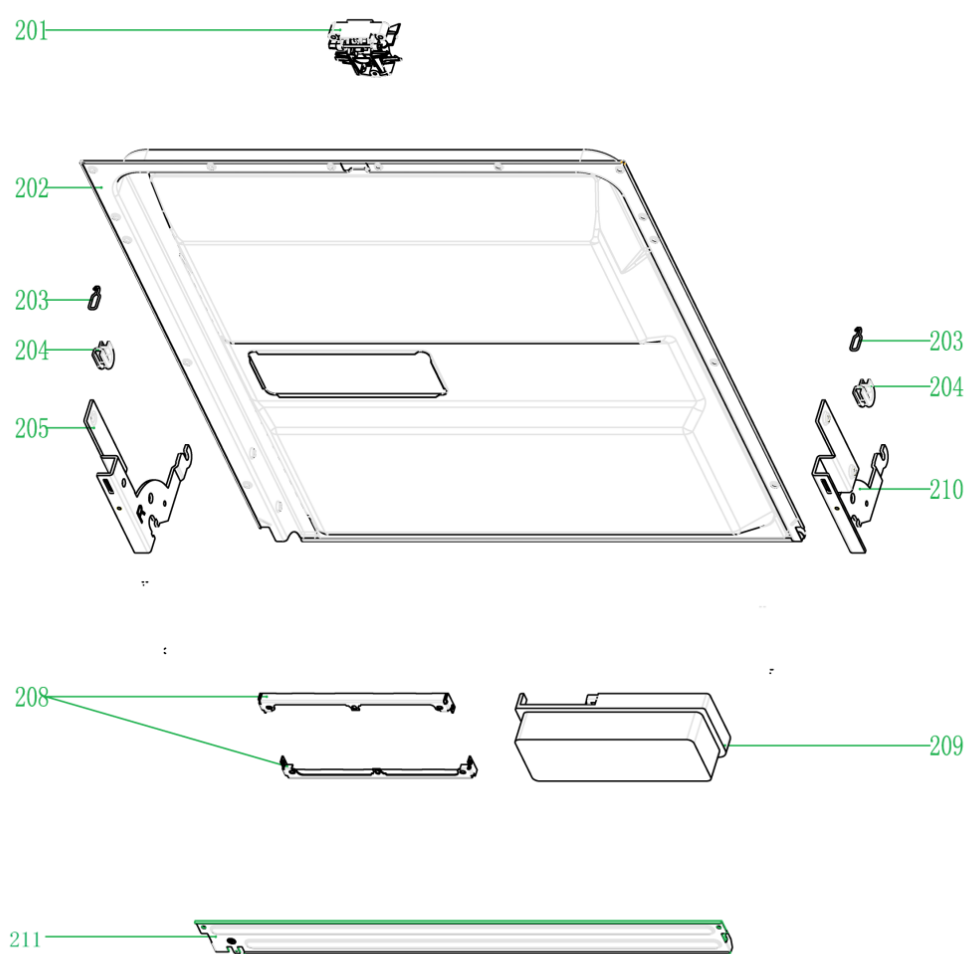

WHR18946

Tavole

WHR18946

Lista

Ricambi

Rif.	Cod.Ricam	Dal S/N	Al S/N	Sostituto	Descrizione	Notizia	Codice
101	482000018717 (C00380373)				rondella dent. pannello de controll		
102+42 1	482000020521 (C00417148)				scheda control + program fd		
103	482000018718 (C00416124)			1 x 482000096973 (C00513973)	tasto		
104	482000018719 (C00416125)			1 x 482000096974 (C00513974)	tasto		
105	482000018720 (C00416126)			1 x 482000096975 (C00513975)	tasto		
106	482000018721 (C00416127)				pannello de controllo		
107	482000018974 (C00416307)				mascher.serigr. fd		
108	482000018723 (C00416129)				porta esterna		
201	482000018724 (C00378293)			1 x 482000096981 (C00513981)	door lock		
202	482000018843 (C00378305)				controporta		
203	482000018726 (C00416131)			1 x 482000096983 (C00513983)	aggancio bande de freinage		
204	482000018727 (C00416132)			1 x 482000096984 (C00513984)	fascetta banda		
205	482000018728 (C00416133)			1 x 482000096985 (C00513985)	cerniera sinistro		
208	480140102342 (C00323839)			1 x 482000096986 (C00513986)	squadretta distributore		
209	482000018729 (C00378294)				dispenser		
210	482000018730 (C00416134)			1 x 482000096988 (C00513988)	cerniera destro