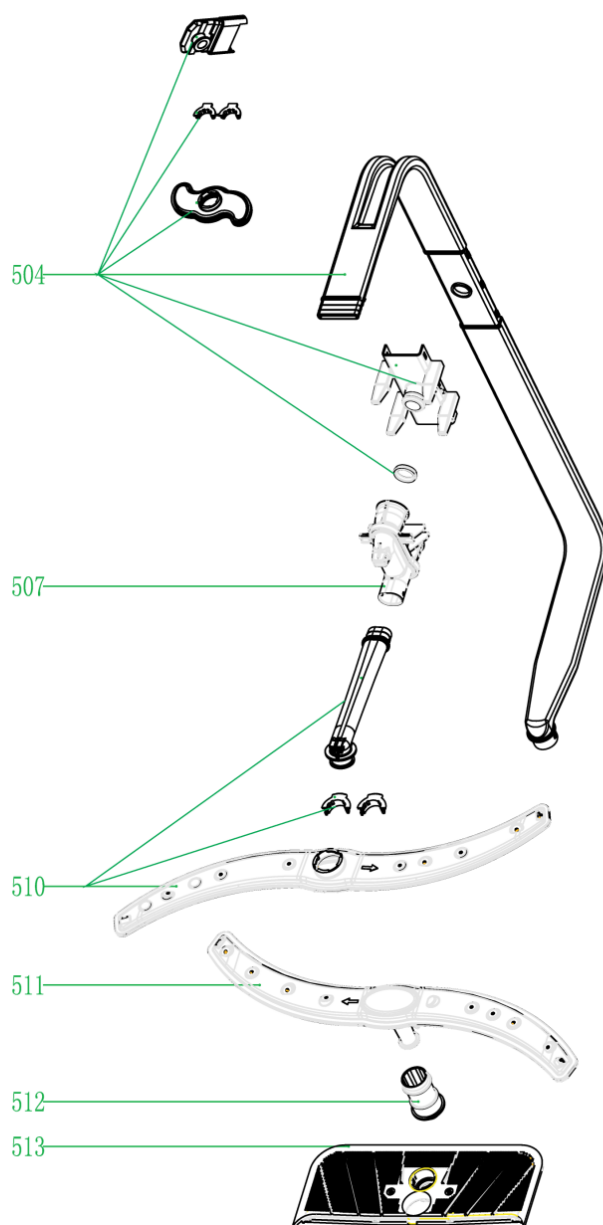

WHR18949

Tavole

WHR18949

Lista

Ricambi

Rif.	Cod.Ricam	Dal S/N	Al S/N	Sostituto	Descrizione	Notizia	Codice
101	482000018717 (C00380373)				rondella dent. pannello de controll		
102+42 1	482000020521 (C00417148)				scheda control + program fd		
103	482000018718 (C00416124)			1 x 482000096973 (C00513973)	tasto		
104	482000018719 (C00416125)			1 x 482000096974 (C00513974)	tasto		
105	482000018720 (C00416126)			1 x 482000096975 (C00513975)	tasto		
106	482000018721 (C00416127)				pannello de controllo		
107	482000018974 (C00416307)				mascher.serigr. fd		
108	482000018723 (C00416129)				porta esterna		
201	482000018724 (C00378293)			1 x 482000096981 (C00513981)	door lock		
202	482000018843 (C00378305)				controporta		
203	482000018726 (C00416131)			1 x 482000096983 (C00513983)	aggancio bande de freinage		
204	482000018727 (C00416132)			1 x 482000096984 (C00513984)	fascetta banda		
205	482000018728 (C00416133)			1 x 482000096985 (C00513985)	cerniera sinistro		
208	480140102342 (C00323839)			1 x 482000096986 (C00513986)	squadretta distributore		
209	482000018729 (C00378294)				dispenser		
210	482000018730 (C00416134)			1 x 482000096988 (C00513988)	cerniera destro