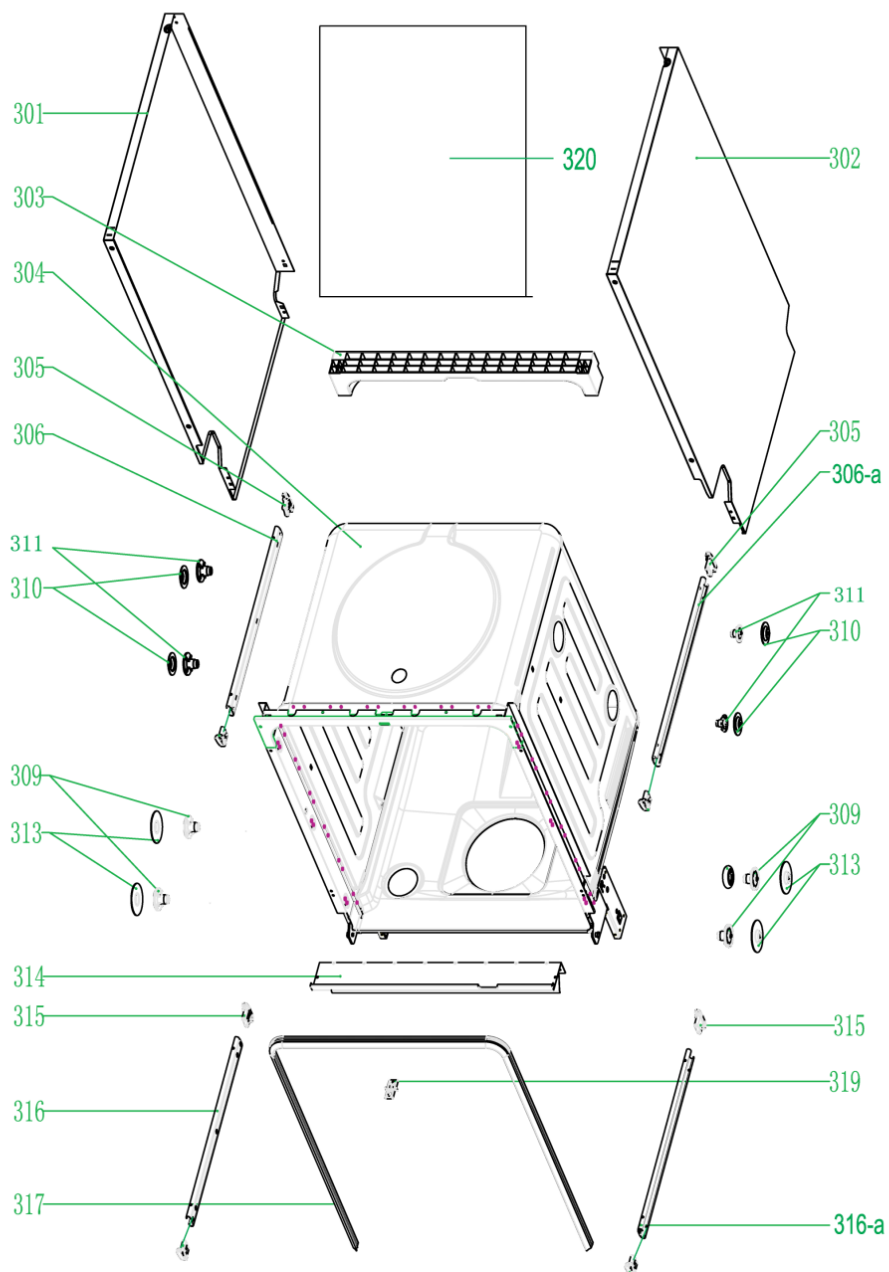

WHR18947

Tavole

WHR18947

Lista

Ricambi

Rif.	Cod.Ricam	Dal S/N	Al S/N	Sostituto	Descrizione	Notizia	Codice
101	482000018717 (C00380373)				rondella dent. pannello de controll		
102+42 1	482000020521 (C00417148)				scheda control + program fd		
103	482000018718 (C00416124)			1 x 482000096973 (C00513973)	tasto		
104	482000018719 (C00416125)			1 x 482000096974 (C00513974)	tasto		
105	482000018720 (C00416126)			1 x 482000096975 (C00513975)	tasto		
106	482000018721 (C00416127)				pannello de controllo		
107	482000018974 (C00416307)				mascher.serigr. fd		
108	482000018723 (C00416129)				porta esterna		
201	482000018724 (C00378293)			1 x 482000096981 (C00513981)	door lock		
202	482000018843 (C00378305)				controporta		
203	482000018726 (C00416131)			1 x 482000096983 (C00513983)	aggancio bande de freinage		
204	482000018727 (C00416132)			1 x 482000096984 (C00513984)	fascetta banda		
205	482000018728 (C00416133)			1 x 482000096985 (C00513985)	cerniera sinistro		
208	480140102342 (C00323839)			1 x 482000096986 (C00513986)	squadretta distributore		
209	482000018729 (C00378294)				dispenser		
210	482000018730 (C00416134)			1 x 482000096988 (C00513988)	cerniera destro