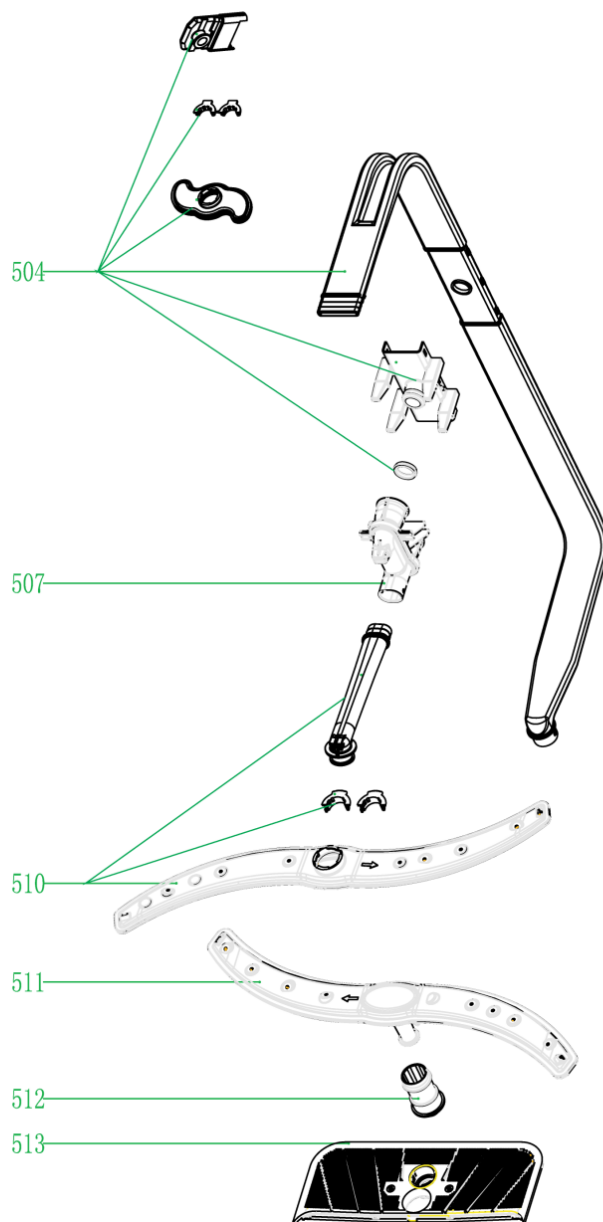

WHR10652

Tavole

WHR10652

Lista

Ricambi

Rif.	Cod.Ricam	Dal S/N	Al S/N	Sostituto	Descrizione	Notizia	Codice
101	482000018717 (C00380373)				rondella dent. pannello de controll		
102+42 1	482000018803 (C00416189)				scheda control + program		
103	482000018718 (C00416124)			1 x 482000096973 (C00513973)	tasto		
104	482000018719 (C00416125)			1 x 482000096974 (C00513974)	tasto		
105	482000018720 (C00416126)			1 x 482000096975 (C00513975)	tasto		
106	482000018721 (C00416127)				pannello de controllo		
107	482000018722 (C00416128)			1 x 482000096977 (C00513977)	foglio pannello de controll		
108	482000018723 (C00416129)				porta esterna		
201	482000018724 (C00378293)			1 x 482000096981 (C00513981)	door lock		
202	482000018725 (C00416130)			1 x 482000096982 (C00513982)	controporta		
203	482000018726 (C00416131)			1 x 482000096983 (C00513983)	aggancio bande de freinage		
204	482000018727 (C00416132)			1 x 482000096984 (C00513984)	fascetta banda		
205	482000018728 (C00416133)			1 x 482000096985 (C00513985)	cerniera sinistro		
208	480140102342 (C00323839)			1 x 482000096986 (C00513986)	squadretta distributore		
209	482000018729 (C00378294)				dispenser		
210	482000018730 (C00416134)			1 x 482000096988 (C00513988)	cerniera destro