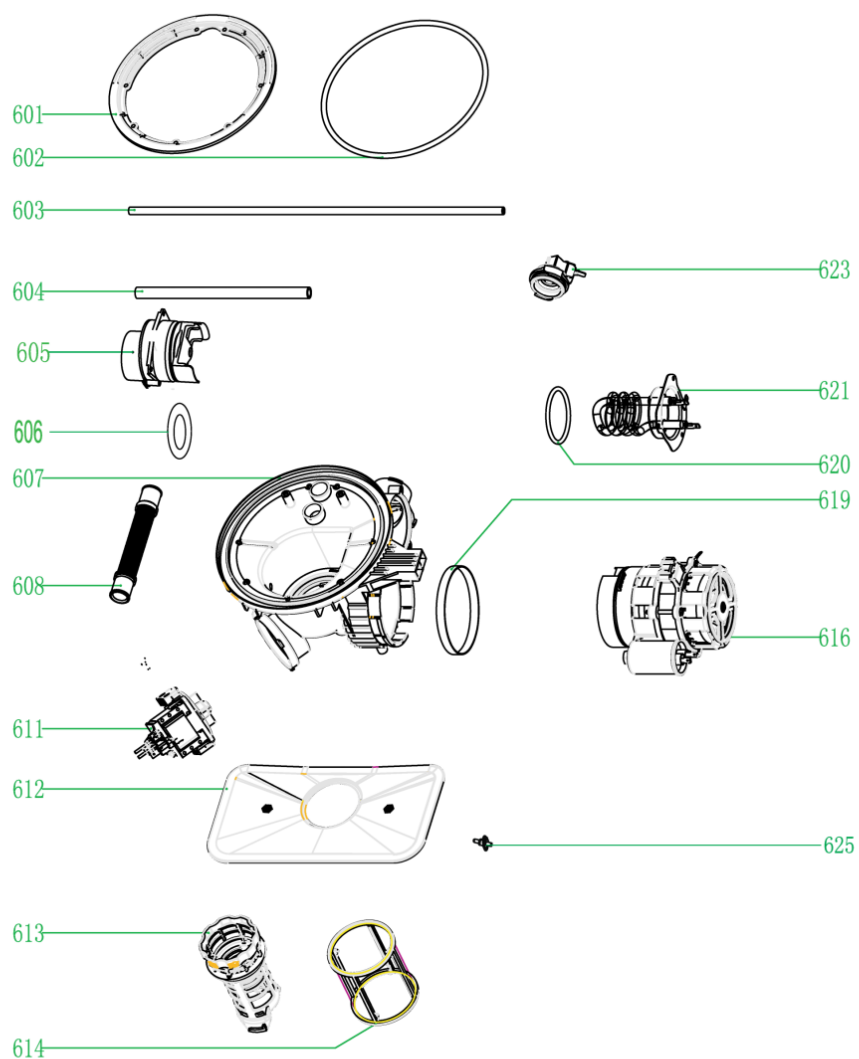

WHR10653

Tavole

WHR10653

Lista

Ricambi

Rif.	Cod.Ricam	Dal S/N	Al S/N	Sostituto	Descrizione	Notizia	Codice
101	482000018717 (C00380373)				rondella dent. pannello de controll		
102+42 1	482000018803 (C00416189)				scheda control + program		
103	482000018718 (C00416124)			1 x 482000096973 (C00513973)	tasto		
104	482000018719 (C00416125)			1 x 482000096974 (C00513974)	tasto		
105	482000018720 (C00416126)			1 x 482000096975 (C00513975)	tasto		
106	482000018721 (C00416127)				pannello de controllo		
107	482000018722 (C00416128)			1 x 482000096977 (C00513977)	foglio pannello de controll		
108	482000018723 (C00416129)				porta esterna		
201	482000018724 (C00378293)			1 x 482000096981 (C00513981)	door lock		
202	482000018725 (C00416130)			1 x 482000096982 (C00513982)	controporta		
203	482000018726 (C00416131)			1 x 482000096983 (C00513983)	aggancio bande de freinage		
204	482000018727 (C00416132)			1 x 482000096984 (C00513984)	fascetta banda		
205	482000018728 (C00416133)			1 x 482000096985 (C00513985)	cerniera sinistro		
208	480140102342 (C00323839)			1 x 482000096986 (C00513986)	squadretta distributore		
209	482000018729 (C00378294)				dispenser		
210	482000018730 (C00416134)			1 x 482000096988 (C00513988)	cerniera destro