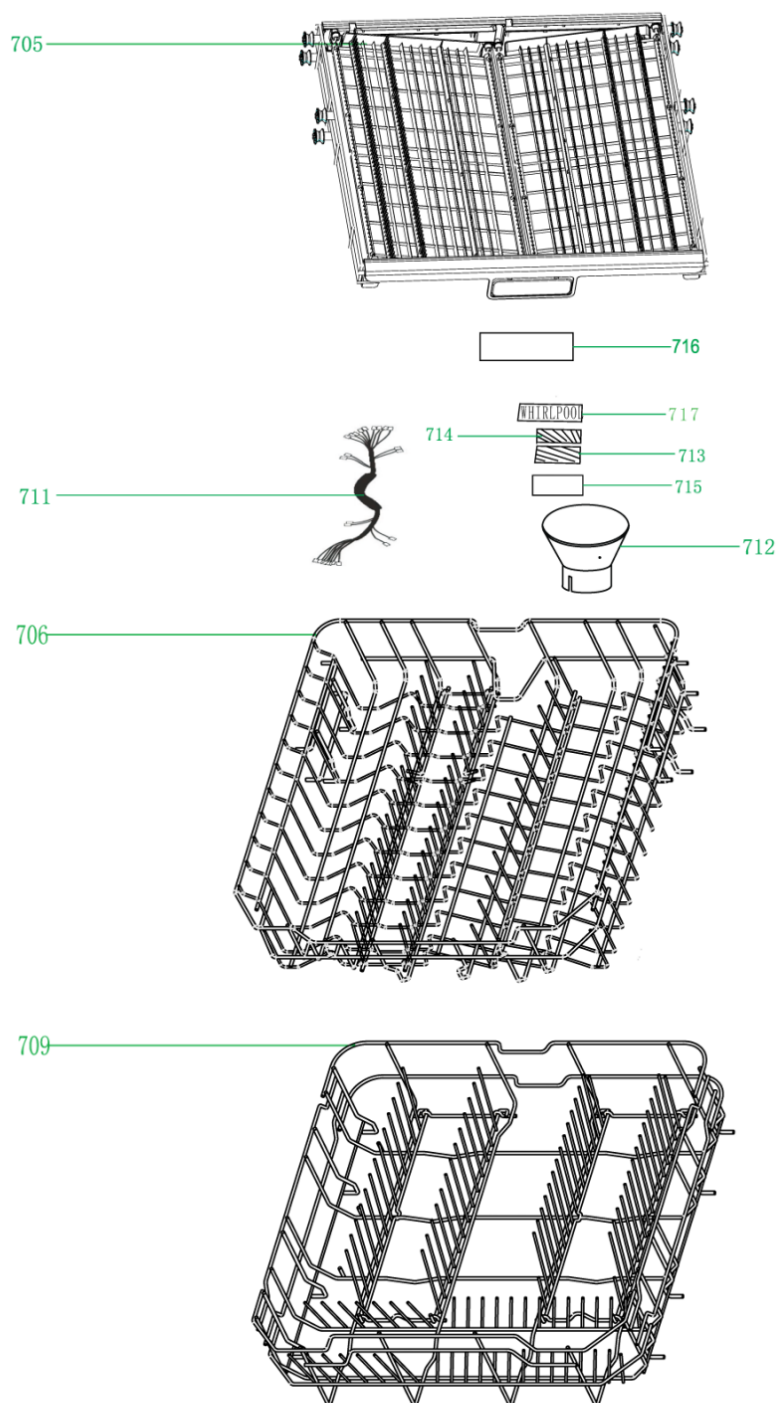

WHR10654

Tavole

WHR10654

Lista

Ricambi

Rif.	Cod.Ricam	Dal S/N	Al S/N	Sostituto	Descrizione	Notizia	Codice
101	482000018717 (C00380373)				rondella dent. pannello de controll		
102+42 1	482000018803 (C00416189)				scheda control + program		
103	482000018718 (C00416124)			1 x 482000096973 (C00513973)	tasto		
104	482000018719 (C00416125)			1 x 482000096974 (C00513974)	tasto		
105	482000018720 (C00416126)			1 x 482000096975 (C00513975)	tasto		
106	482000018721 (C00416127)				pannello de controllo		
107	482000018722 (C00416128)			1 x 482000096977 (C00513977)	foglio pannello de controll		
108	482000018723 (C00416129)				porta esterna		
201	482000018724 (C00378293)			1 x 482000096981 (C00513981)	door lock		
202	482000018725 (C00416130)			1 x 482000096982 (C00513982)	controporta		
203	482000018726 (C00416131)			1 x 482000096983 (C00513983)	aggancio bande de freinage		
204	482000018727 (C00416132)			1 x 482000096984 (C00513984)	fascetta banda		
205	482000018728 (C00416133)			1 x 482000096985 (C00513985)	cerniera sinistro		
208	480140102342 (C00323839)			1 x 482000096986 (C00513986)	squadretta distributore		
209	482000018729 (C00378294)				dispenser		
210	482000018730 (C00416134)			1 x 482000096988 (C00513988)	cerniera destro