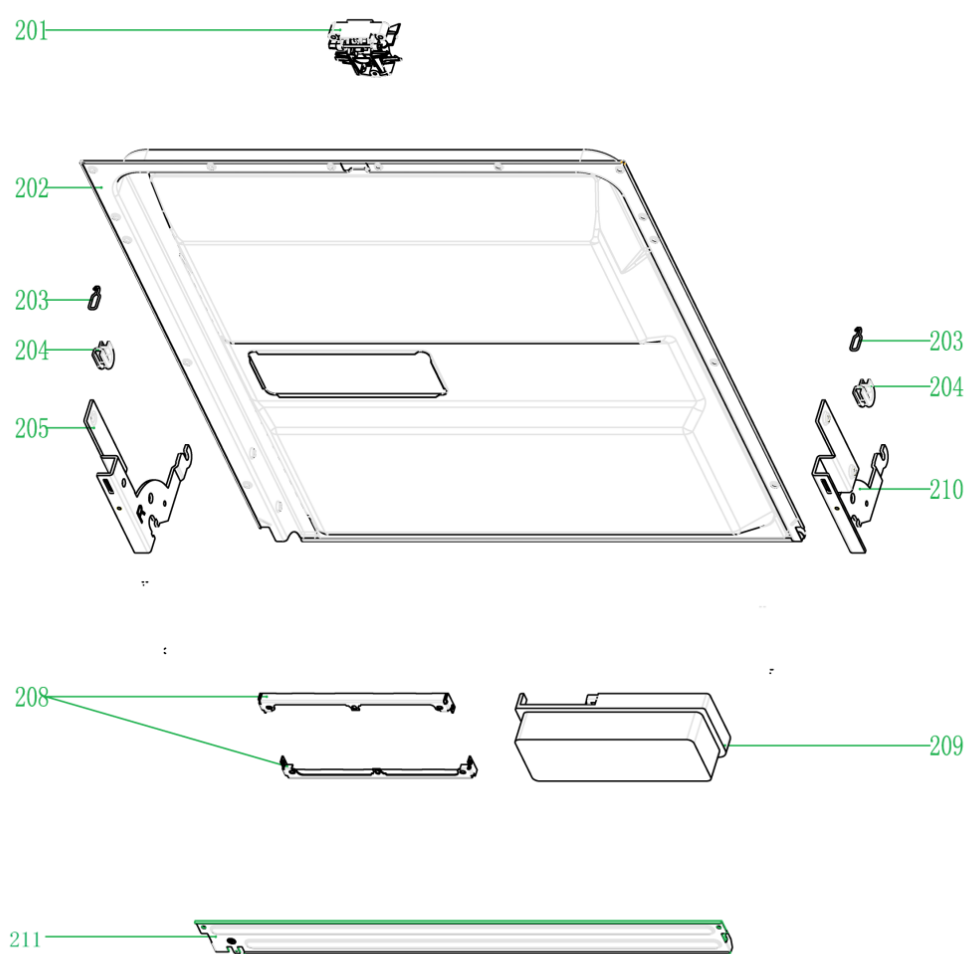

WHR10649

Tavole

WHR10649

Lista

Ricambi

Rif.	Cod.Ricam	Dal S/N	Al S/N	Sostituto	Descrizione	Notizia	Codice
101	482000018717 (C00380373)				rondella dent. pannello de controll		
102+42 1	482000018803 (C00416189)				scheda control + program		
103	482000018718 (C00416124)			1 x 482000096973 (C00513973)	tasto		
104	482000018719 (C00416125)			1 x 482000096974 (C00513974)	tasto		
105	482000018720 (C00416126)			1 x 482000096975 (C00513975)	tasto		
106	482000018721 (C00416127)				pannello de controllo		
107	482000018722 (C00416128)			1 x 482000096977 (C00513977)	foglio pannello de controll		
108	482000018723 (C00416129)				porta esterna		
201	482000018724 (C00378293)			1 x 482000096981 (C00513981)	door lock		
202	482000018725 (C00416130)			1 x 482000096982 (C00513982)	controporta		
203	482000018726 (C00416131)			1 x 482000096983 (C00513983)	aggancio bande de freinage		
204	482000018727 (C00416132)			1 x 482000096984 (C00513984)	fascetta banda		
205	482000018728 (C00416133)			1 x 482000096985 (C00513985)	cerniera sinistro		
208	480140102342 (C00323839)			1 x 482000096986 (C00513986)	squadretta distributore		
209	482000018729 (C00378294)				dispenser		
210	482000018730 (C00416134)			1 x 482000096988 (C00513988)	cerniera destro