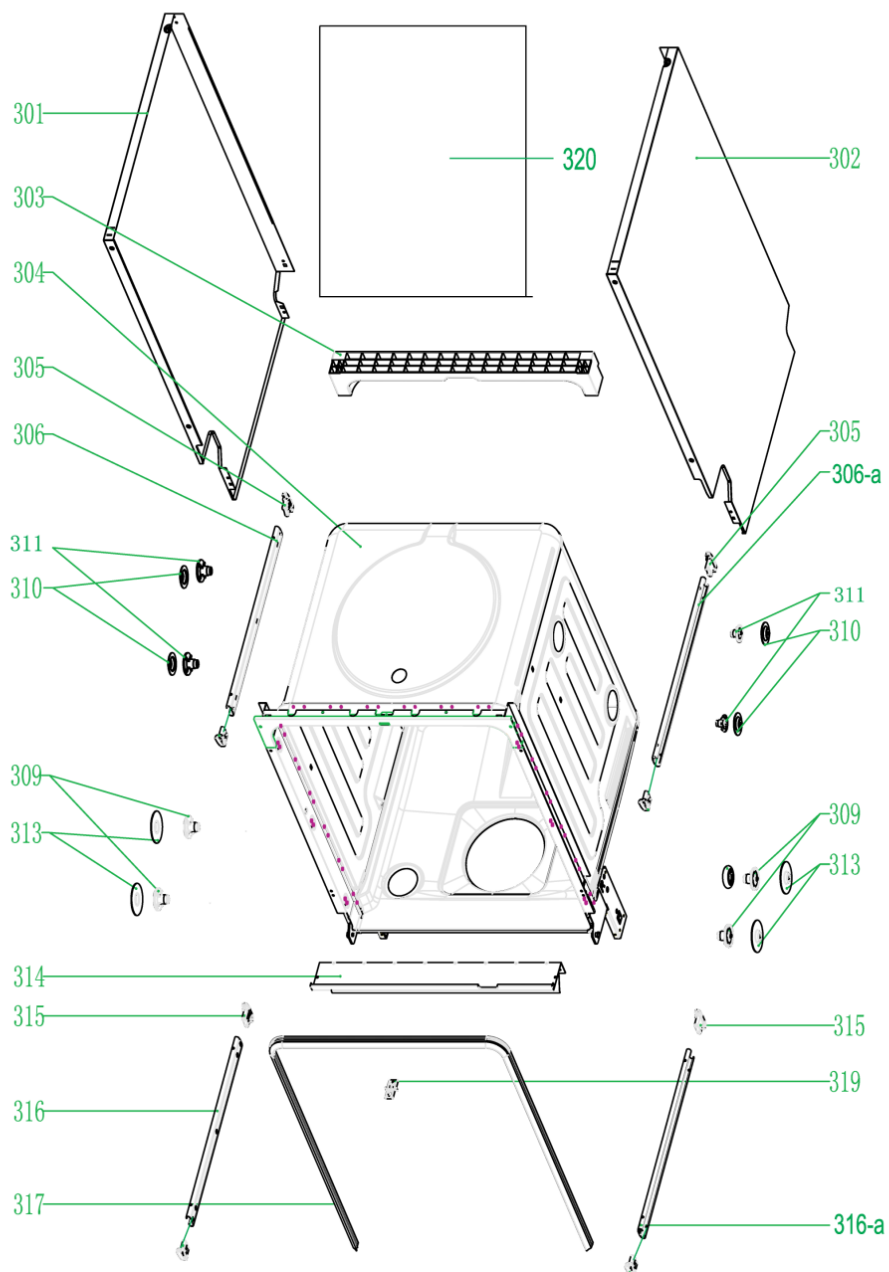

WHR10650

Tavole

WHR10650

Lista

Ricambi

Rif.	Cod.Ricam	Dal S/N	Al S/N	Sostituto	Descrizione	Notizia	Codice
101	482000018717 (C00380373)				rondella dent. pannello de controll		
102+42 1	482000018803 (C00416189)				scheda control + program		
103	482000018718 (C00416124)			1 x 482000096973 (C00513973)	tasto		
104	482000018719 (C00416125)			1 x 482000096974 (C00513974)	tasto		
105	482000018720 (C00416126)			1 x 482000096975 (C00513975)	tasto		
106	482000018721 (C00416127)				pannello de controllo		
107	482000018722 (C00416128)			1 x 482000096977 (C00513977)	foglio pannello de controll		
108	482000018723 (C00416129)				porta esterna		
201	482000018724 (C00378293)			1 x 482000096981 (C00513981)	door lock		
202	482000018725 (C00416130)			1 x 482000096982 (C00513982)	controporta		
203	482000018726 (C00416131)			1 x 482000096983 (C00513983)	aggancio bande de freinage		
204	482000018727 (C00416132)			1 x 482000096984 (C00513984)	fascetta banda		
205	482000018728 (C00416133)			1 x 482000096985 (C00513985)	cerniera sinistro		
208	480140102342 (C00323839)			1 x 482000096986 (C00513986)	squadretta distributore		
209	482000018729 (C00378294)				dispenser		
210	482000018730 (C00416134)			1 x 482000096988 (C00513988)	cerniera destro