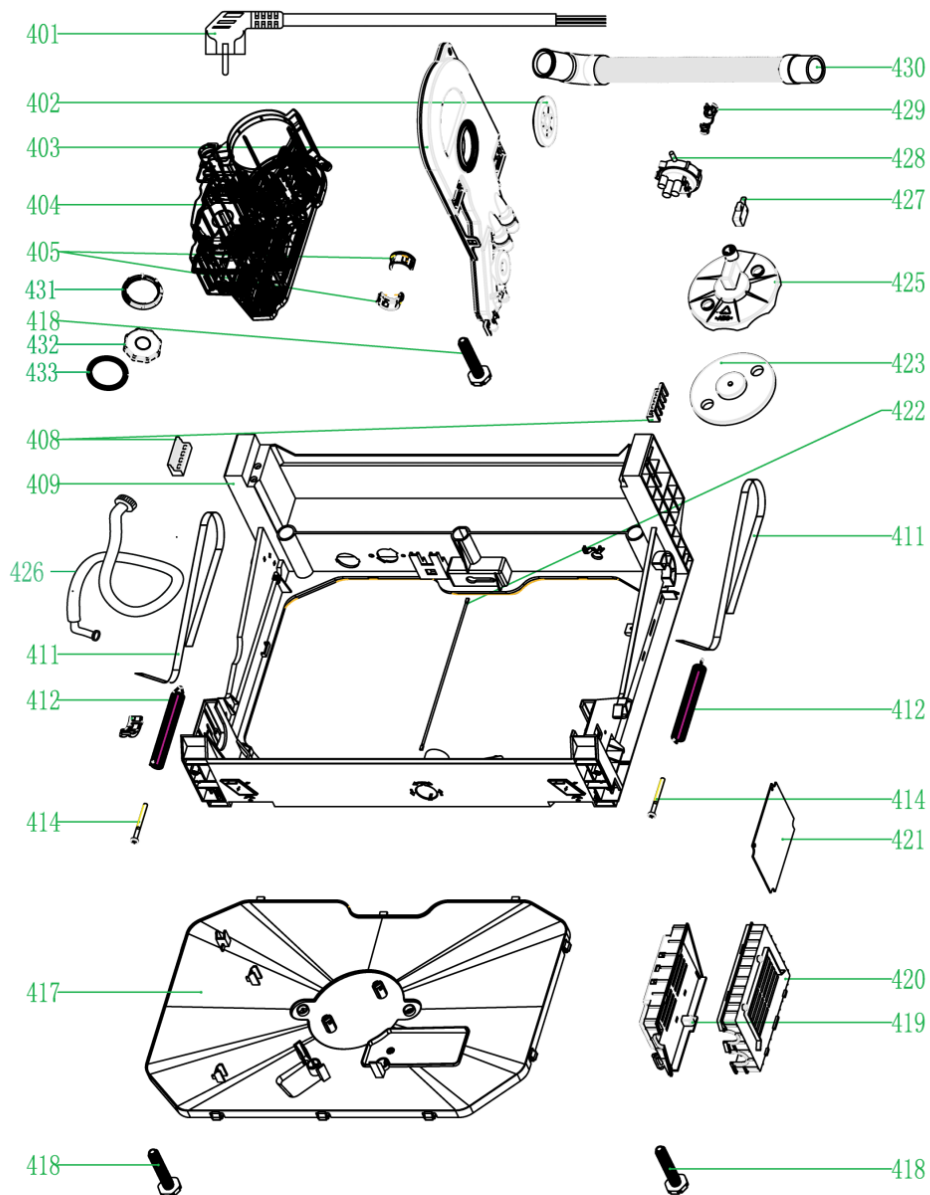

WHR10651

Tavole

WHR10651

Lista

Ricambi

Rif.	Cod.Ricam	Dal S/N	Al S/N	Sostituto	Descrizione	Notizia	Codice
101	482000018717 (C00380373)				rondella dent. pannello de controll		
102+42 1	482000018803 (C00416189)				scheda control + program		
103	482000018718 (C00416124)			1 x 482000096973 (C00513973)	tasto		
104	482000018719 (C00416125)			1 x 482000096974 (C00513974)	tasto		
105	482000018720 (C00416126)			1 x 482000096975 (C00513975)	tasto		
106	482000018721 (C00416127)				pannello de controllo		
107	482000018722 (C00416128)			1 x 482000096977 (C00513977)	foglio pannello de controll		
108	482000018723 (C00416129)				porta esterna		
201	482000018724 (C00378293)			1 x 482000096981 (C00513981)	door lock		
202	482000018725 (C00416130)			1 x 482000096982 (C00513982)	controporta		
203	482000018726 (C00416131)			1 x 482000096983 (C00513983)	aggancio bande de freinage		
204	482000018727 (C00416132)			1 x 482000096984 (C00513984)	fascetta banda		
205	482000018728 (C00416133)			1 x 482000096985 (C00513985)	cerniera sinistro		
208	480140102342 (C00323839)			1 x 482000096986 (C00513986)	squadretta distributore		
209	482000018729 (C00378294)				dispenser		
210	482000018730 (C00416134)			1 x 482000096988 (C00513988)	cerniera destro