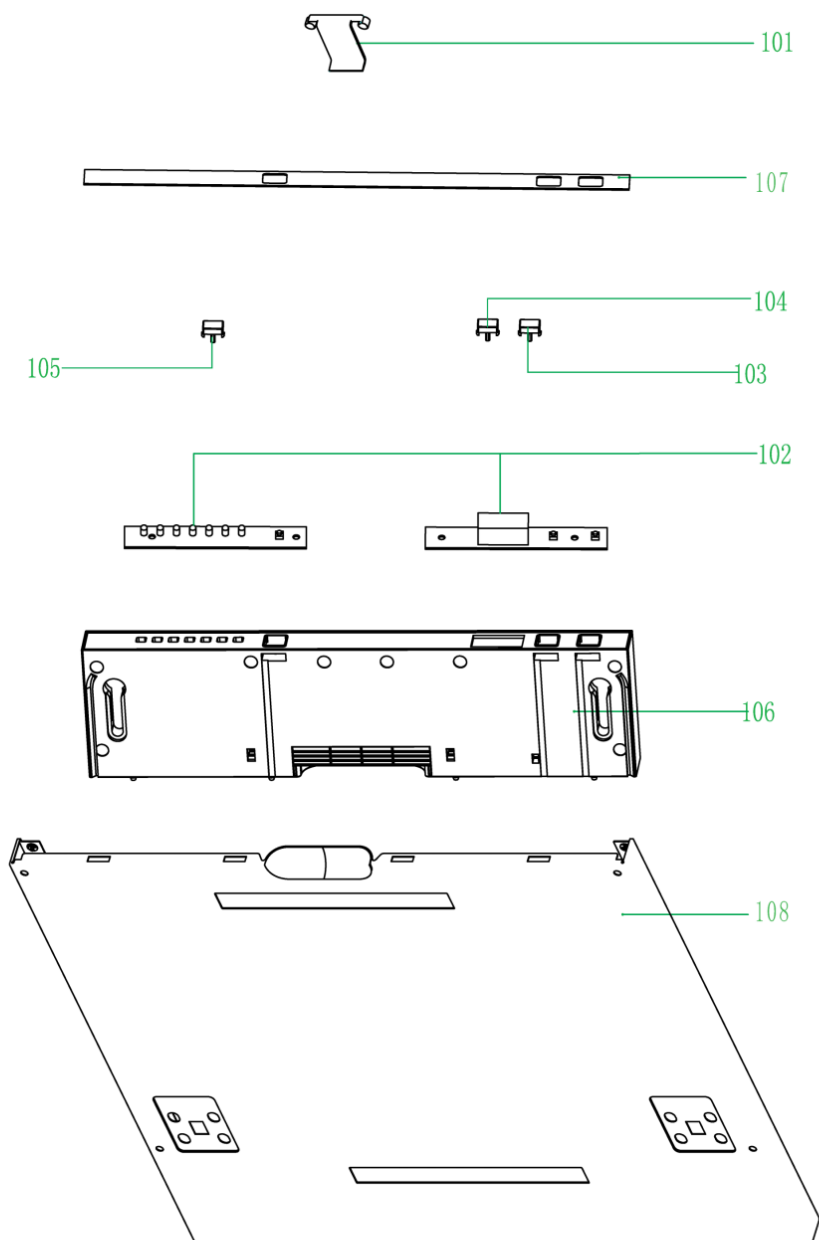

WHR10648

Tavole

WHR10648

Lista

Ricambi

Rif.	Cod.Ricam	Dal S/N	Al S/N	Sostituto	Descrizione	Notizia	Codice
101	482000018717 (C00380373)				rondella dent. pannello de controll		
102+42 1	482000018803 (C00416189)				scheda control + program		
103	482000018718 (C00416124)			1 x 482000096973 (C00513973)	tasto		
104	482000018719 (C00416125)			1 x 482000096974 (C00513974)	tasto		
105	482000018720 (C00416126)			1 x 482000096975 (C00513975)	tasto		
106	482000018721 (C00416127)				pannello de controllo		
107	482000018722 (C00416128)			1 x 482000096977 (C00513977)	foglio pannello de controll		
108	482000018723 (C00416129)				porta esterna		
201	482000018724 (C00378293)			1 x 482000096981 (C00513981)	door lock		
202	482000018725 (C00416130)			1 x 482000096982 (C00513982)	controporta		
203	482000018726 (C00416131)			1 x 482000096983 (C00513983)	aggancio bande de freinage		
204	482000018727 (C00416132)			1 x 482000096984 (C00513984)	fascetta banda		
205	482000018728 (C00416133)			1 x 482000096985 (C00513985)	cerniera sinistro		
208	480140102342 (C00323839)			1 x 482000096986 (C00513986)	squadretta distributore		
209	482000018729 (C00378294)				dispenser		
210	482000018730 (C00416134)			1 x 482000096988 (C00513988)	cerniera destro		
211	482000018731 (C00416135)			1 x 482000096989 (C00513989)	battente cerniera