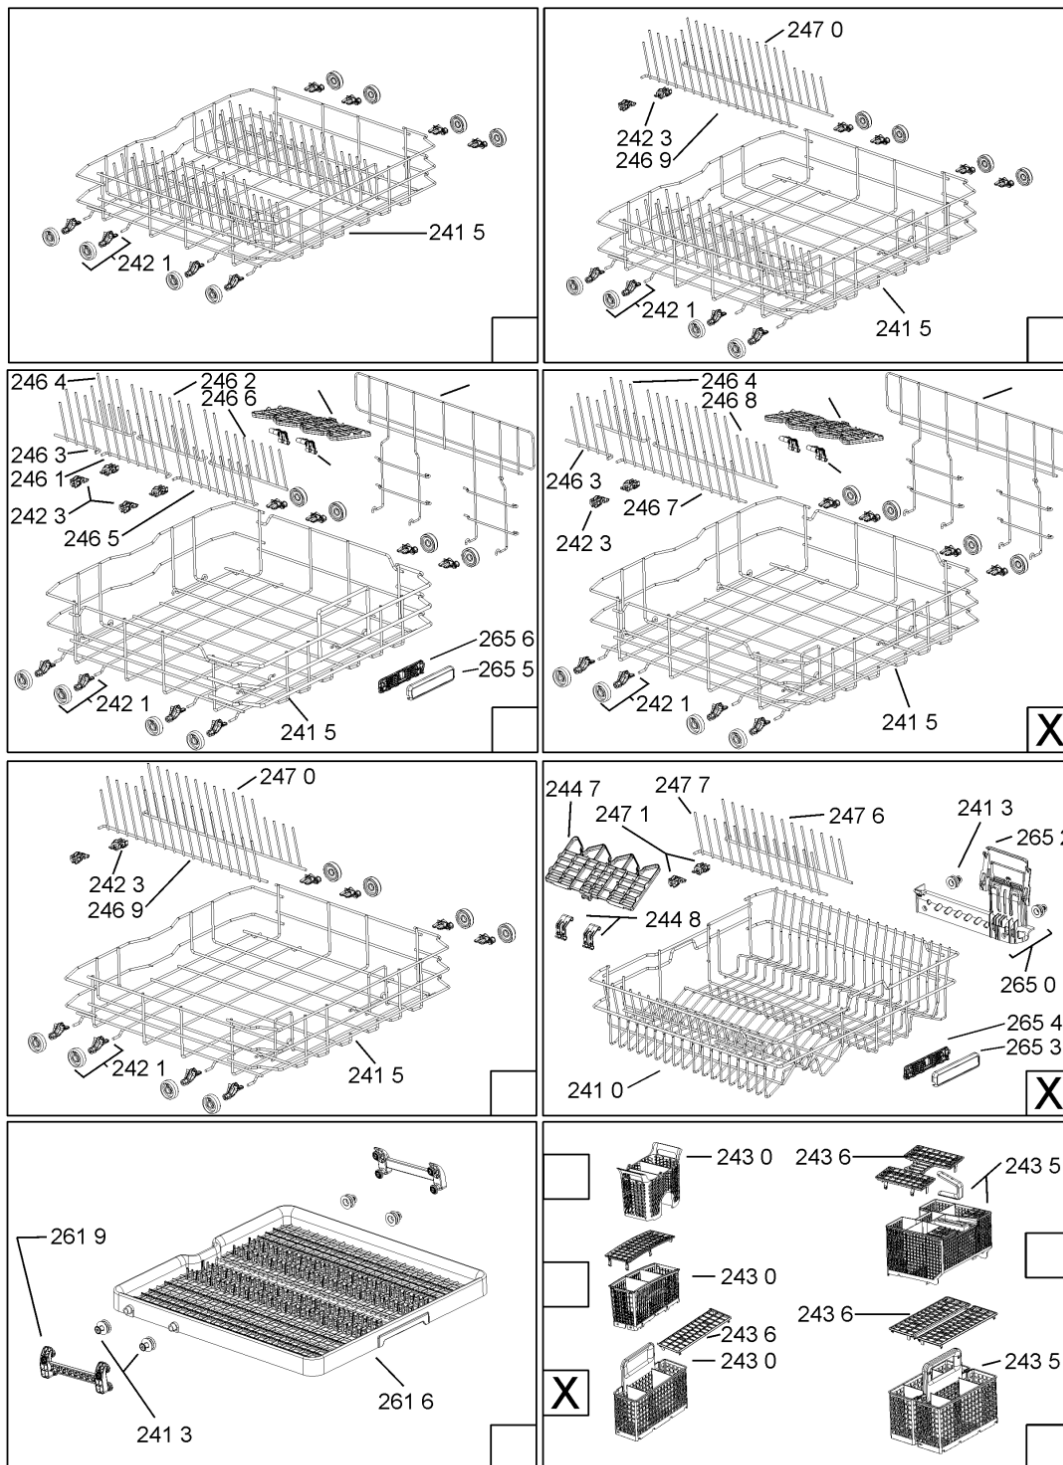

WHR00439

Tavole

400010662721