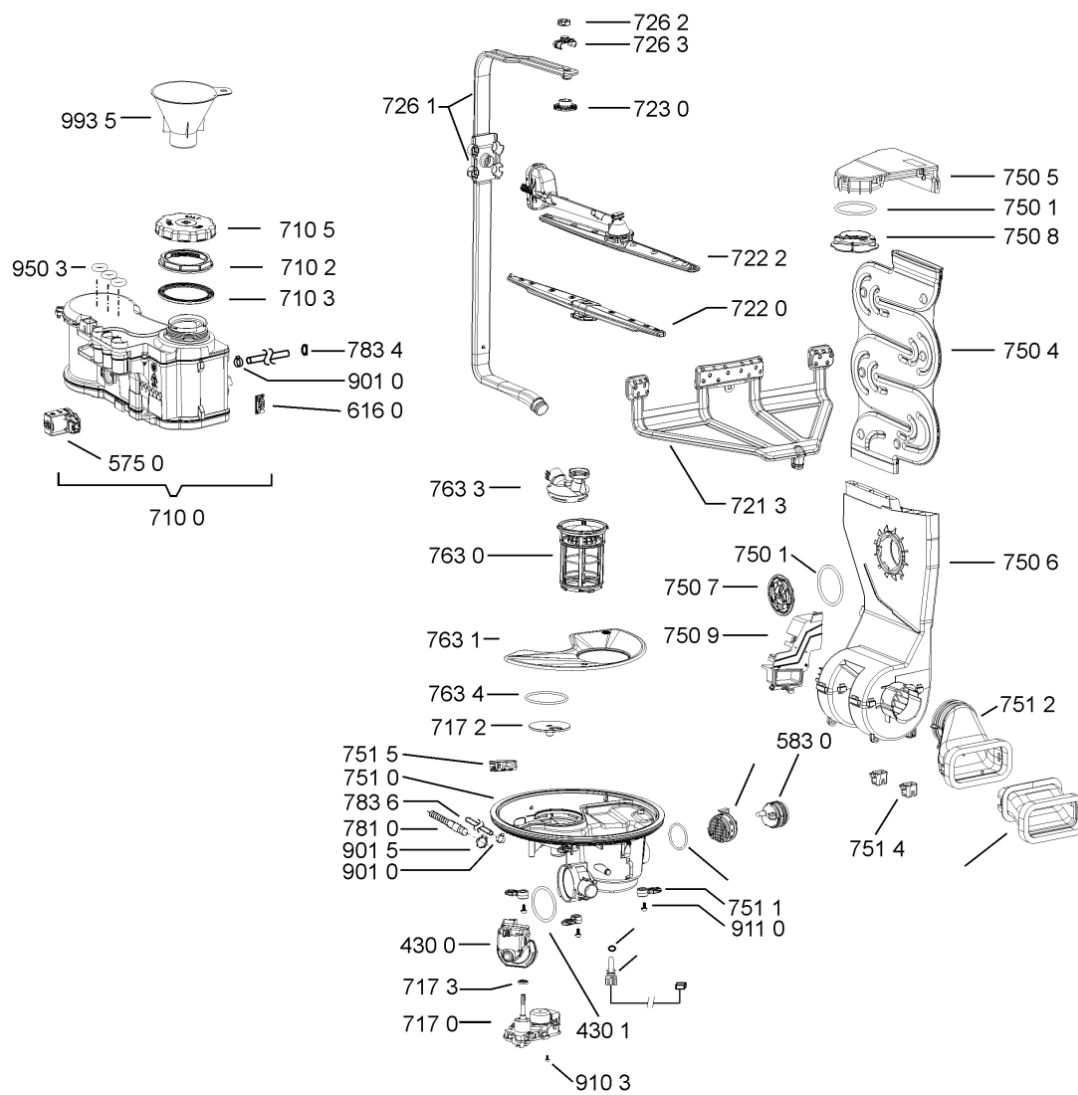

WHR00438

Tavole

400010662333