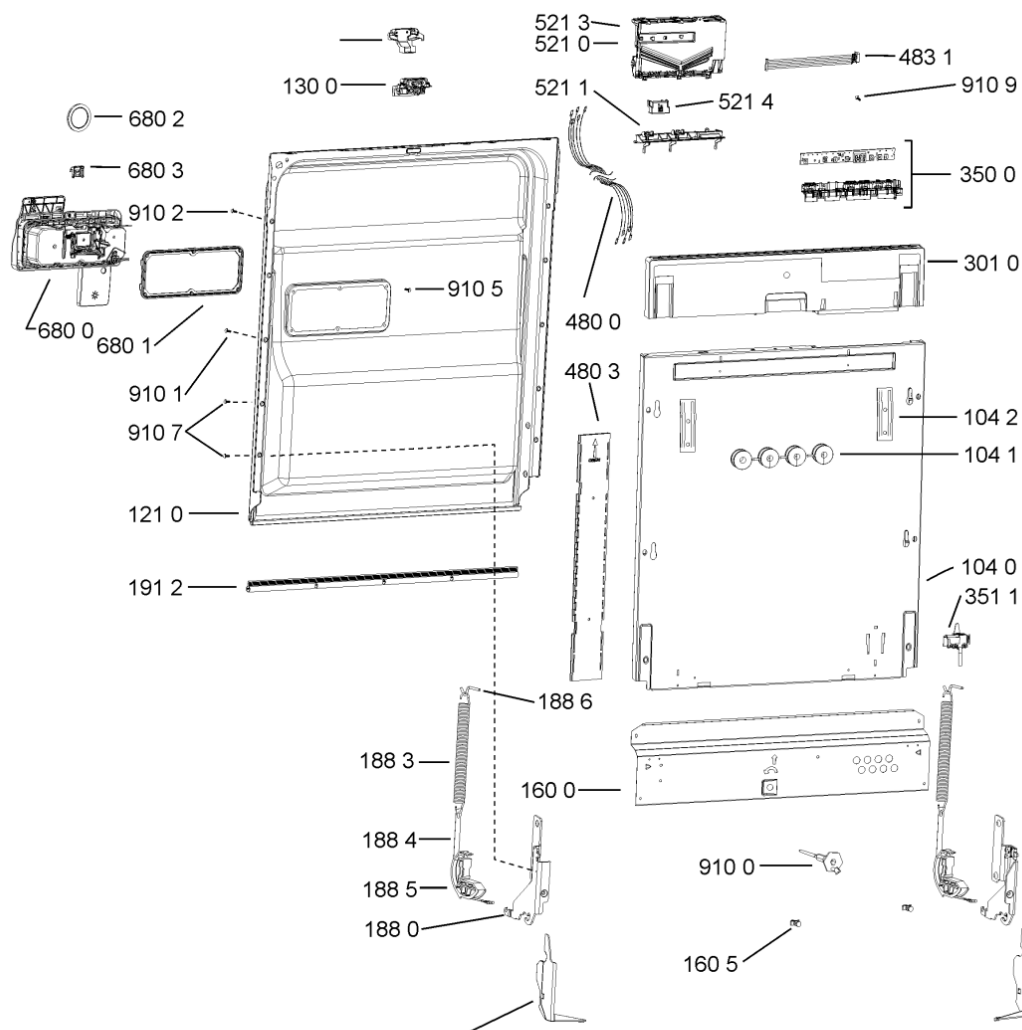

WHR00440

Tavole

400010662055