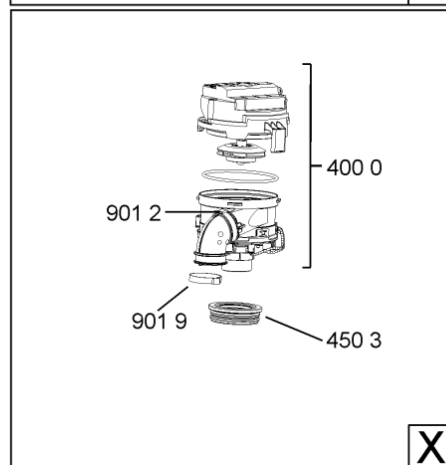

WHR10640

Tavole

400010660466