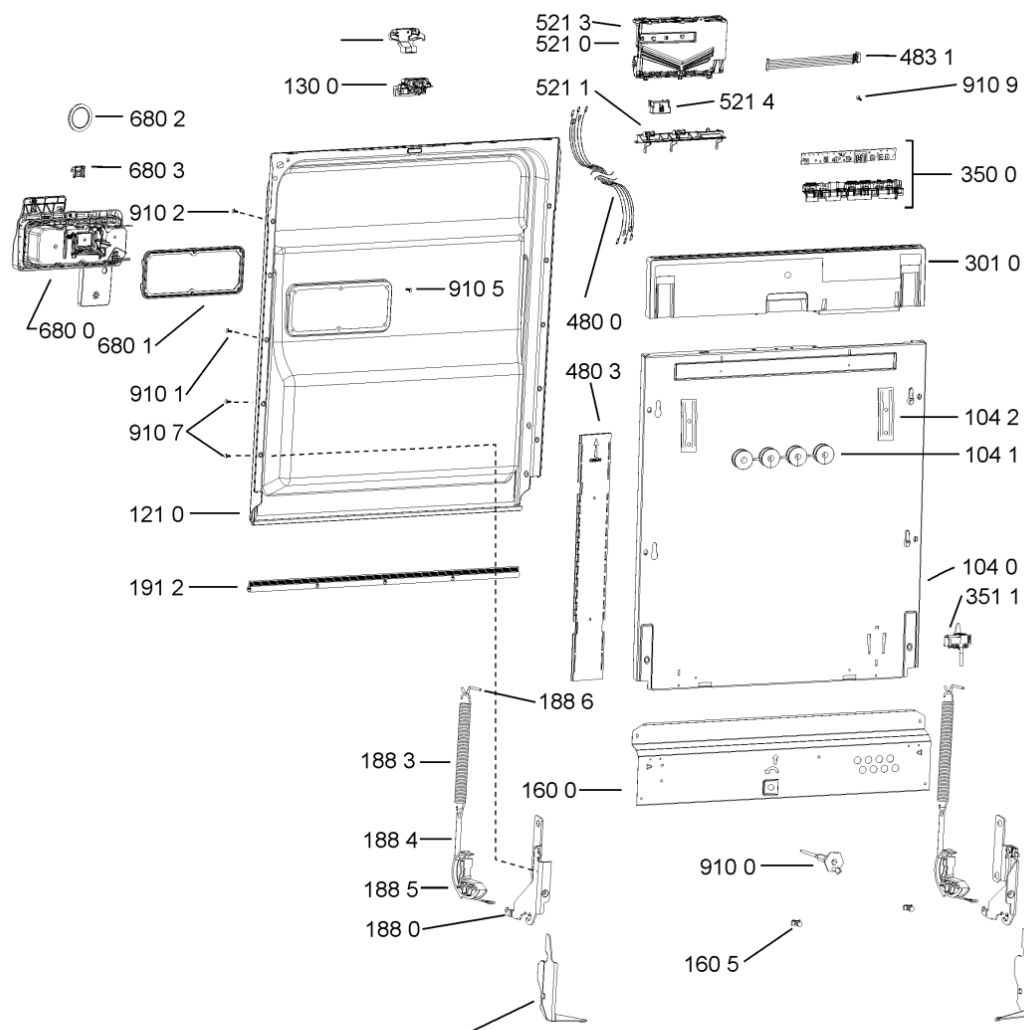

WHR10641

Tavole

400010662055