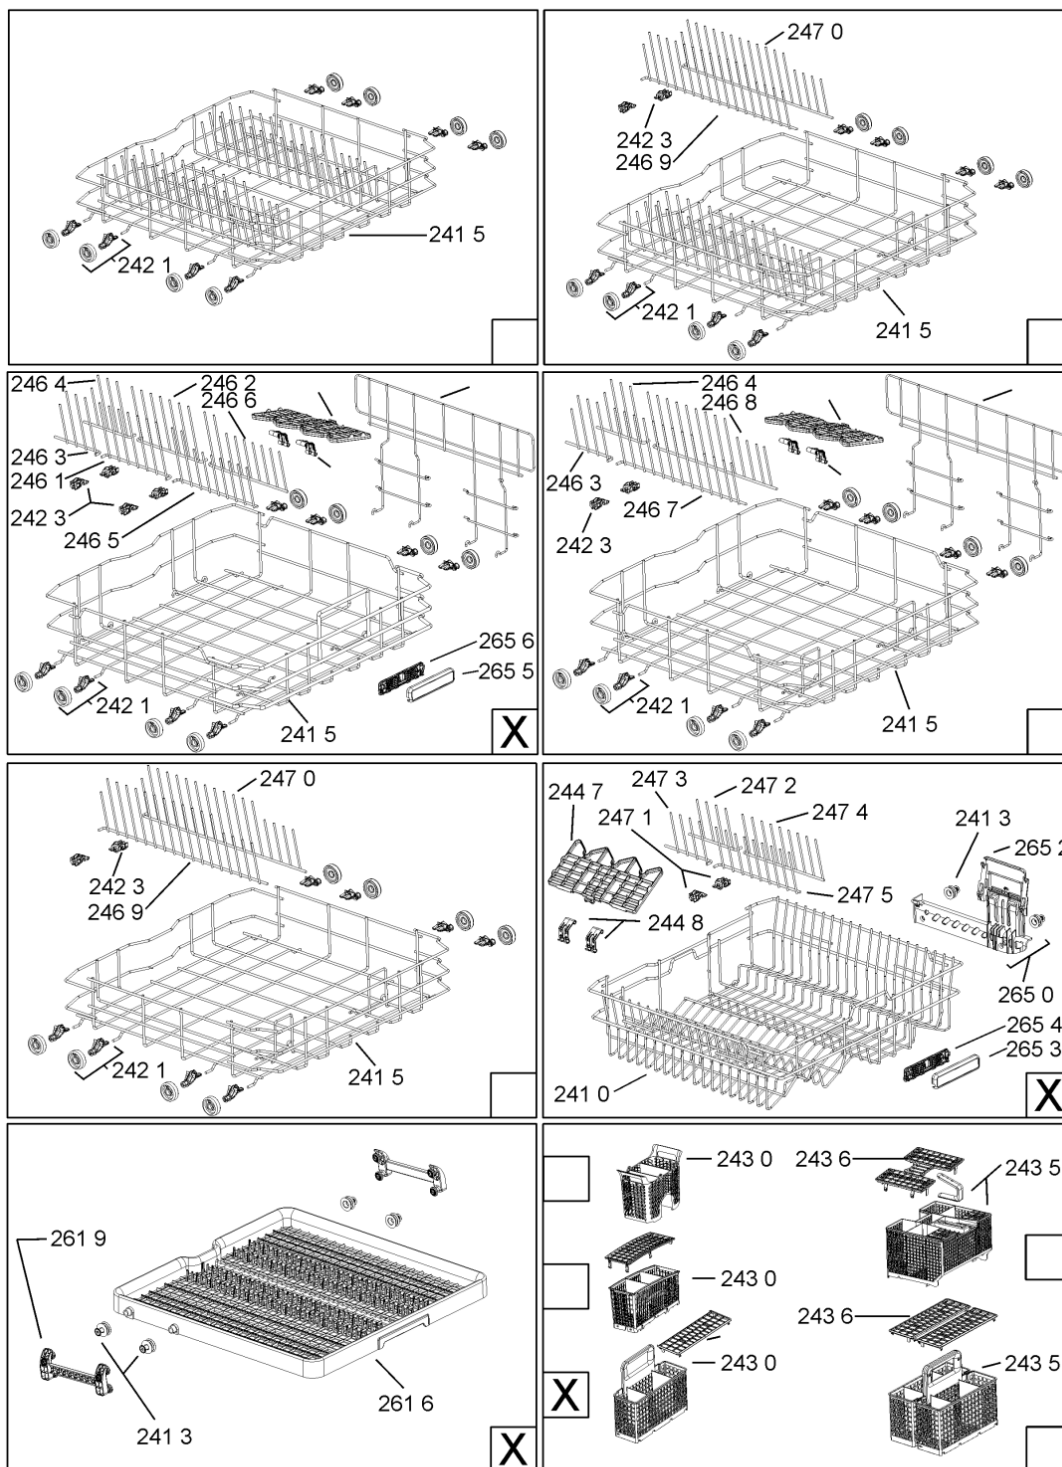

WHR10684

Tavole

400010652808

WHR10684

Lista

Ricambi

Rif.	Cod.Ricam	Dal S/N	Al S/N	Sostituto	Descrizione	Notizia	Codice
1040	481010639783 (C00444054)				porta esterna bi		
1041	481240449876 (C00314206)				staffa fiss. pannello		
1042	481240448633 (C00314190)				staffa aggancio pannello		
1054	481072900781 (C00325567)				dima foratura atlantic non mostrado		
1210	481010607759 (C00325618)				controporta iso (odra,lv0-7)		
1300	481010380263 (C00313027)			1 x 481010792430 (C00376319)	ganc.port.movib atlantic		
1310	480140102029 (C00311332)			1 x 481010796804 (C00378791)	aggancio, bloccare		
1600	481010556946 (C00325216)				zoccolo bi - cld		
1605	481010582250 (C00325448)				cappuccio		
1620	481244011467 (C00316509)				fianco sx		
1621	481244011466 (C00316507)				fianco dx		
1830	481010475355 (C00324542)				traversa		
1840	481010583707 (C00324837)				base raccoglig. gws		
1841	481240118402 (C00317898)				supporto base raccoglig.		
1850	481250518418 (C00311544)				piedino regolabile		
1851	481252898004 (C00318701)				perno regol. ruota post.		