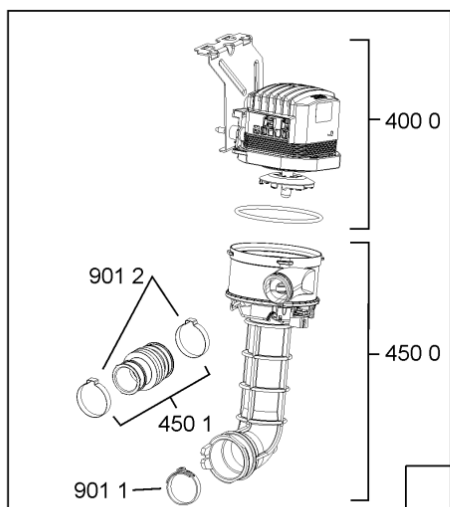

WHR10640

Tavole

400010660466