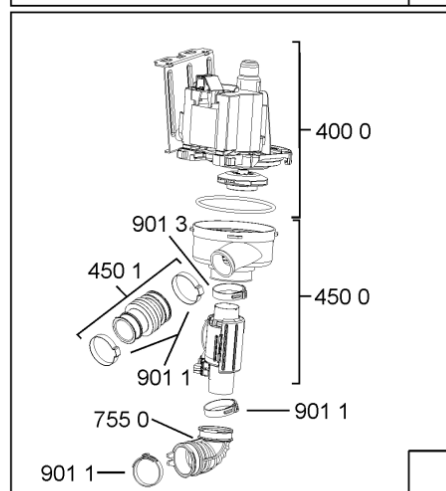

WHR10640

Tavole

400010660466