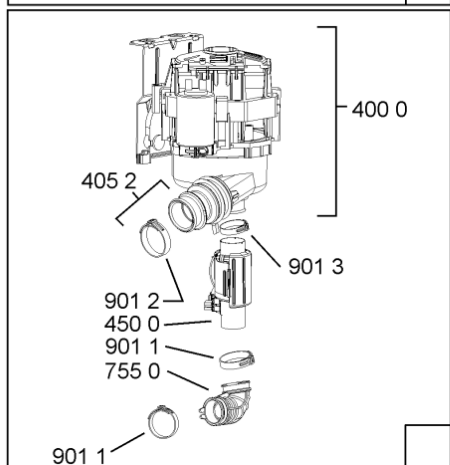

WHR10640

Tavole

400010660466