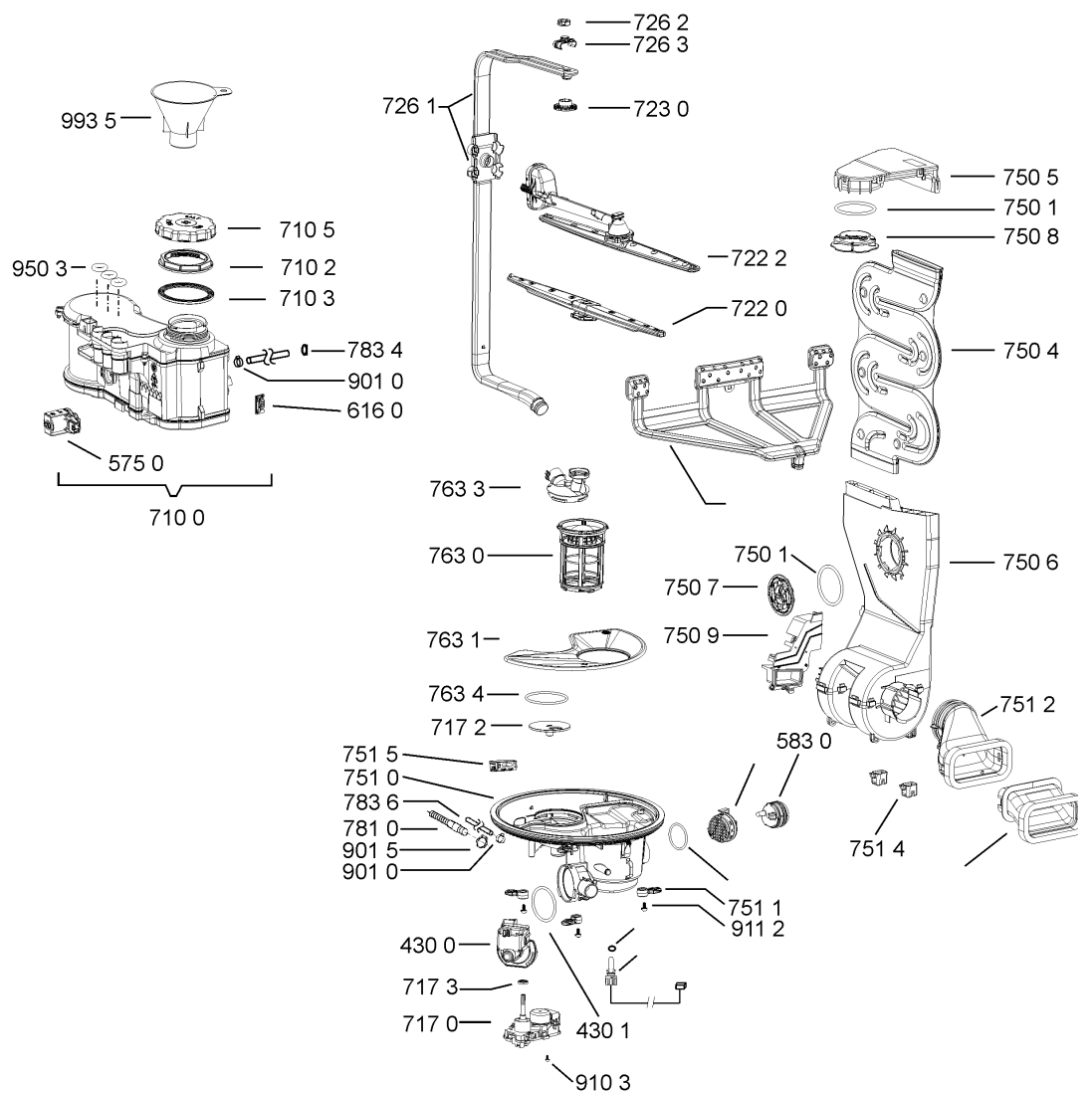

WHR10644

Tavole

400010662033