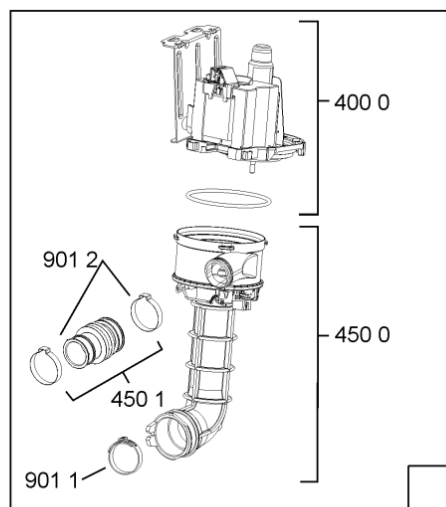

WHR10640

Tavole

400010660466