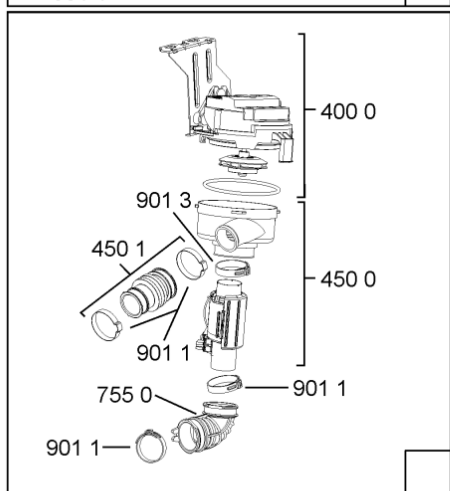

WHR10640

Tavole

400010660466