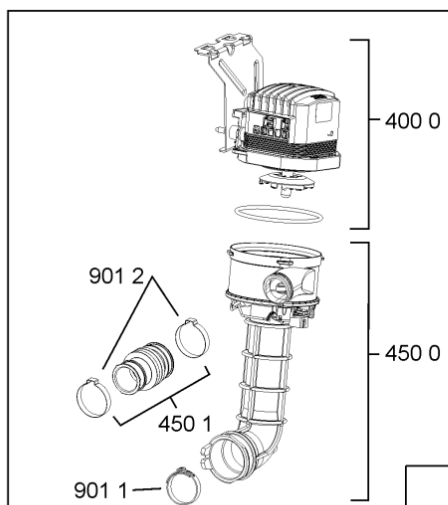

400010495106

WHR10320

Lista

Ricambi

Rif.	Cod.Ricam	Dal S/N	Al S/N	Sostituto	Descrizione	Notizia	Codice
1040	481010671571 (C00316120)				porta esterna bi regolare		
1041	481240449876 (C00314206)				staffa fiss. pannello		
1042	481240448633 (C00314190)				staffa aggancio pannello		
1054	481072900781 (C00325567)				dima foratura atlantic non mostrado		
1210	481010607759 (C00325618)				controporta iso (odra,lv0-7)		
1300	481010380263 (C00313027)			1 x 481010792430 (C00376319)	ganc.port.movib atlantic		
1310	480140102029 (C00311332)			1 x 481010796804 (C00378791)	aggancio, bloccare		
1600	481244089138 (C00328410)				zoccolo (lamiera)		
1620	481010395458 (C00324125)				pannello later. sinistro, tubo vent		
1621	481010438139 (C00324312)				pannello later. destro, leia		
1622	481072629081 (C00325550)				gancio fiss. doppio		
1830	481010475355 (C00324542)				traversa		
1840	481010583706 (C00324836)				base raccoglig.		
1841	481240118402 (C00317898)				supporto base raccoglig.		
1850	481250518418 (C00311544)				pedino regolabile		
1851	481252898004 (C00318701)				perno regol. ruota post.		