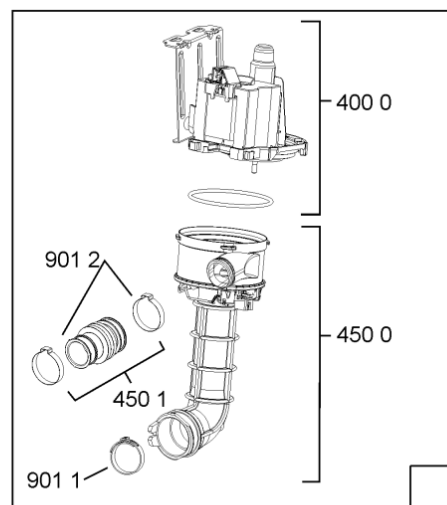

400010495106

WHR10320

Lista

Ricambi

Rif.	Cod.Ricam	Dal S/N	Al S/N	Sostituto	Descrizione	Notizia	Codice
1040	481010671571 (C00316120)				porta esterna bi regolare		
1041	481240449876 (C00314206)				staffa fiss. pannello		
1042	481240448633 (C00314190)				staffa aggancio pannello		
1054	481072900781 (C00325567)				dima foratura atlantic non mostrado		
1210	481010607759 (C00325618)				controporta iso (odra,lv0-7)		
1300	481010380263 (C00313027)			1 x 481010792430 (C00376319)	ganc.port.movib atlantic		
1310	480140102029 (C00311332)			1 x 481010796804 (C00378791)	aggancio, bloccare		
1600	481244089138 (C00328410)				zoccolo (lamiera)		
1620	481010395458 (C00324125)				pannello later. sinistro, tubo vent		
1621	481010438139 (C00324312)				pannello later. destro, leia		
1622	481072629081 (C00325550)				gancio fiss. doppio		
1830	481010475355 (C00324542)				traversa		
1840	481010583706 (C00324836)				base raccoglig.		
1841	481240118402 (C00317898)				supporto base raccoglig.		
1850	481250518418 (C00311544)				pedino regolabile		
1851	481252898004 (C00318701)				perno regol. ruota post.		