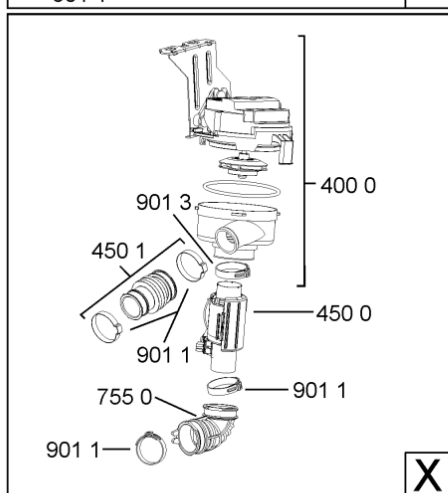

400010495106

WHR10320

Lista

Ricambi

Rif.	Cod.Ricam	Dal S/N	Al S/N	Sostituto	Descrizione	Notizia	Codice
1040	481010671571 (C00316120)				porta esterna bi regolare		
1041	481240449876 (C00314206)				staffa fiss. pannello		
1042	481240448633 (C00314190)				staffa aggancio pannello		
1054	481072900781 (C00325567)				dima foratura atlantic non mostrado		
1210	481010607759 (C00325618)				controporta iso (odra,lv0-7)		
1300	481010380263 (C00313027)			1 x 481010792430 (C00376319)	ganc.port.movib atlantic		
1310	480140102029 (C00311332)			1 x 481010796804 (C00378791)	aggancio, bloccare		
1600	481244089138 (C00328410)				zoccolo (lamiera)		
1620	481010395458 (C00324125)				pannello later. sinistro, tubo vent		
1621	481010438139 (C00324312)				pannello later. destro, leia		
1622	481072629081 (C00325550)				gancio fiss. doppio		
1830	481010475355 (C00324542)				traversa		
1840	481010583706 (C00324836)				base raccoglig.		
1841	481240118402 (C00317898)				supporto base raccoglig.		
1850	481250518418 (C00311544)				pedino regolabile		
1851	481252898004 (C00318701)				perno regol. ruota post.		