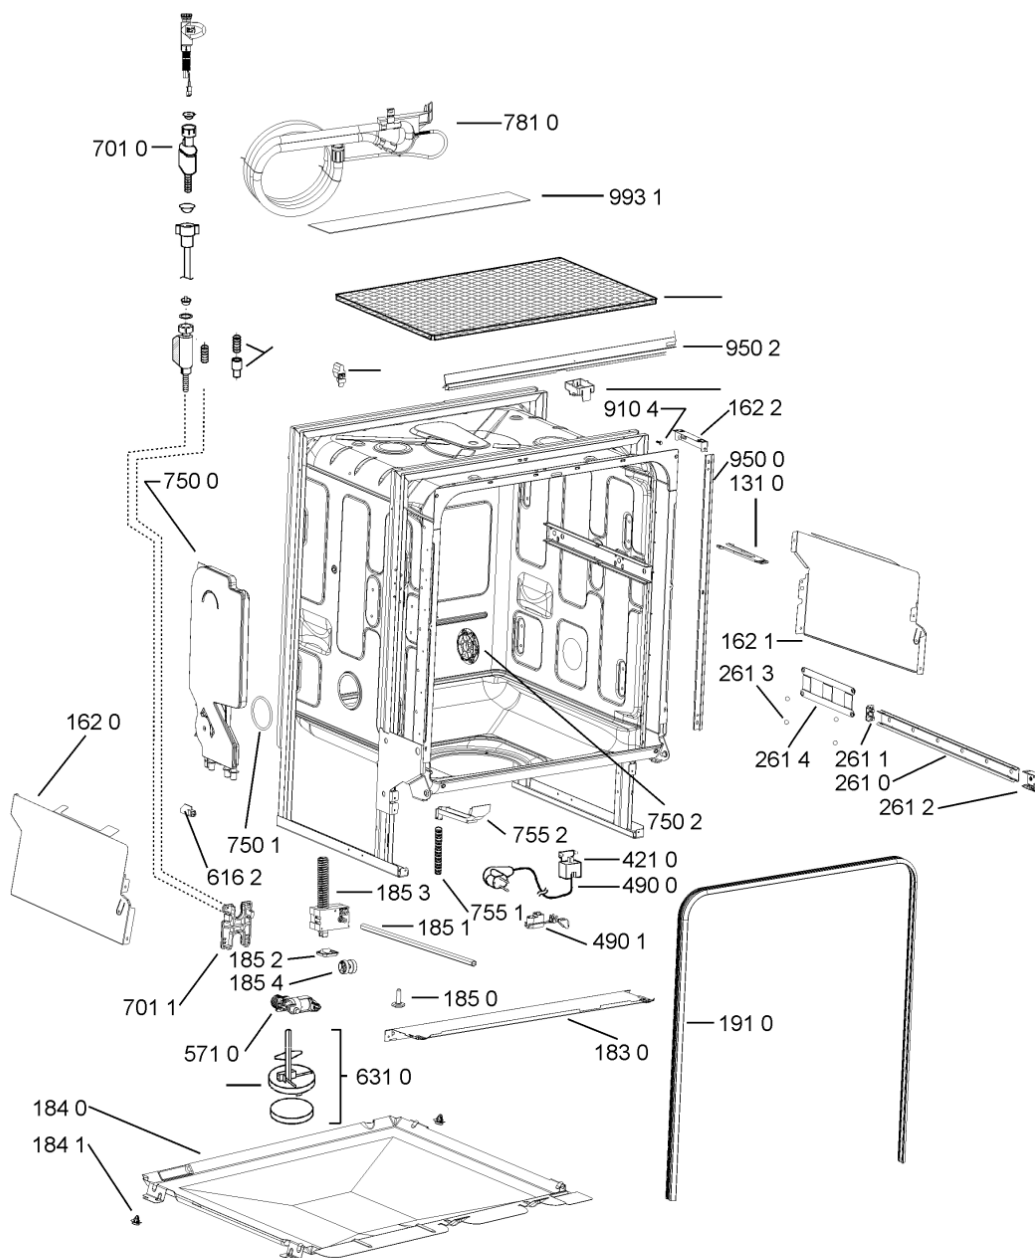

WHR11251

Tavole

400010454137

WHR11251

Lista

Ricambi

Rif.	Cod.Ricam	Dal S/N	Al S/N	Sostituto	Descrizione	Notizia	Codice
1040	481010671571 (C00316120)				porta esterna bi regolare		
1041	481240449876 (C00314206)				staffa fiss. pannello		
1042	481240448633 (C00314190)				staffa aggancio pannello		
1054	481072900781 (C00325567)				dima foratura atlantic non mostrado		
1210	481010607759 (C00325618)				controporta iso (odra,lv0-7)		
1300	481010380263 (C00313027)			1 x 481010792430 (C00376319)	ganc.port.movib atlantic		
1310	480140102029 (C00311332)			1 x 481010796804 (C00378791)	aggancio, bloccare		
1600	481244089138 (C00328410)				zoccolo (lamiera)		
1620	481010395458 (C00324125)				pannello later. sinistro, tubo vent		
1621	481010438139 (C00324312)				pannello later. destro, leia		
1622	481072629081 (C00325550)				gancio fiss. doppio		
1830	481010475355 (C00324542)				traversa		
1840	481010583706 (C00324836)				base raccoglig.		
1841	481240118402 (C00317898)				supporto base raccoglig.		
1850	481250518418 (C00311544)				pedino regolabile		
1851	481252898004 (C00318701)				perno regol. ruota post.		