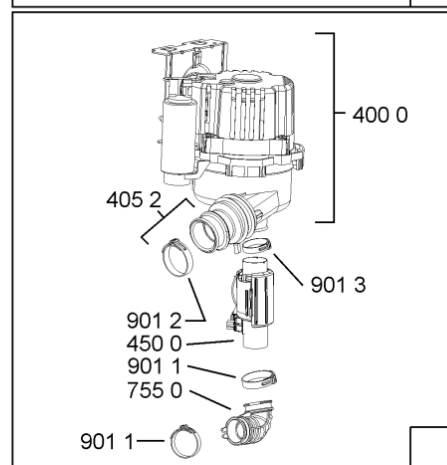

400010495106

WHR10320

Lista

Ricambi

Rif.	Cod.Ricam	Dal S/N	Al S/N	Sostituto	Descrizione	Notizia	Codice
1040	481010671571 (C00316120)				porta esterna bi regolare		
1041	481240449876 (C00314206)				staffa fiss. pannello		
1042	481240448633 (C00314190)				staffa aggancio pannello		
1054	481072900781 (C00325567)				dima foratura atlantic non mostrado		
1210	481010607759 (C00325618)				controporta iso (odra,lv0-7)		
1300	481010380263 (C00313027)			1 x 481010792430 (C00376319)	ganc.port.movib atlantic		
1310	480140102029 (C00311332)			1 x 481010796804 (C00378791)	aggancio, bloccare		
1600	481244089138 (C00328410)				zoccolo (lamiera)		
1620	481010395458 (C00324125)				pannello later. sinistro, tubo vent		
1621	481010438139 (C00324312)				pannello later. destro, leia		
1622	481072629081 (C00325550)				gancio fiss. doppio		
1830	481010475355 (C00324542)				traversa		
1840	481010583706 (C00324836)				base raccoglig.		
1841	481240118402 (C00317898)				supporto base raccoglig.		
1850	481250518418 (C00311544)				pedino regolabile		
1851	481252898004 (C00318701)				perno regol. ruota post.		