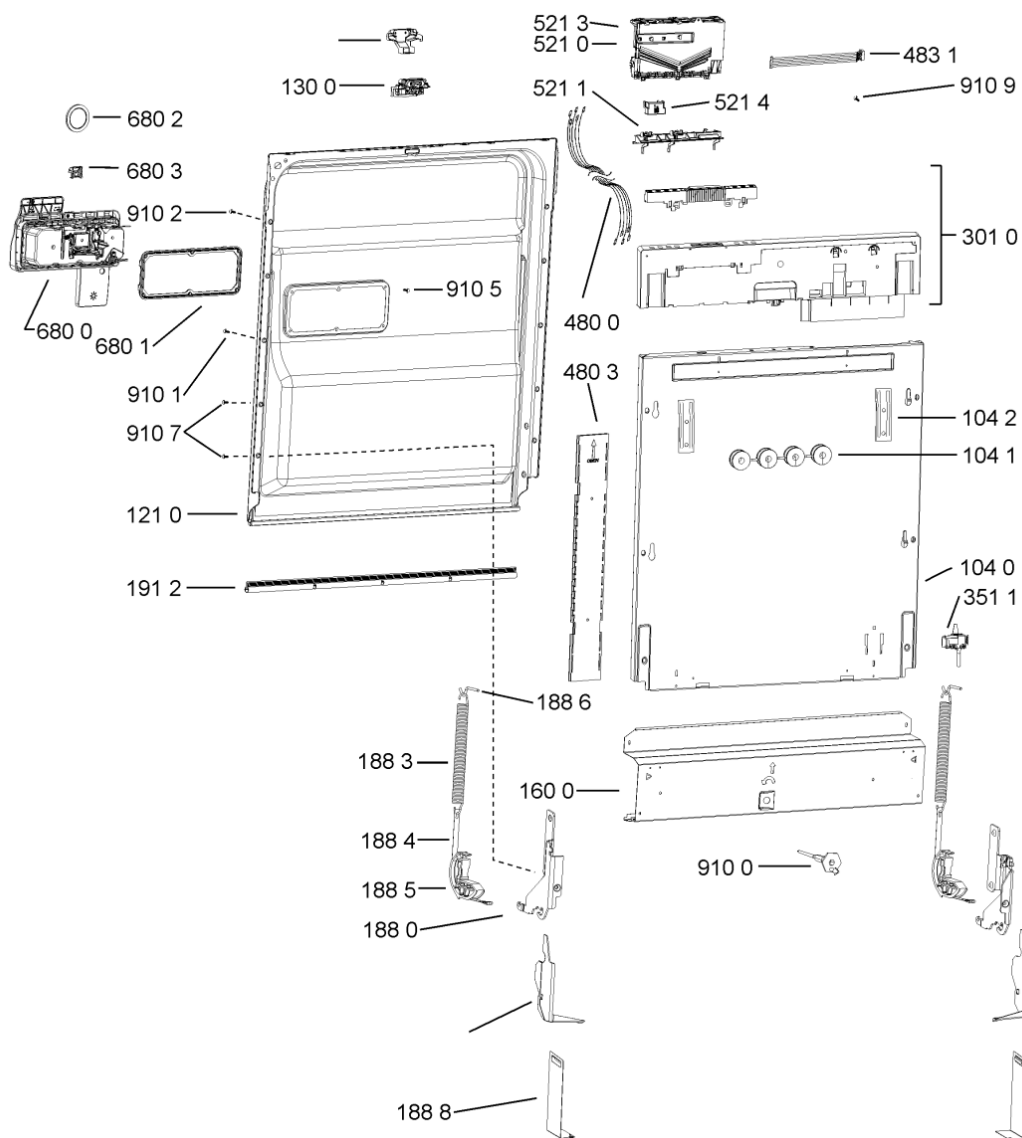

WHR19046

Tavole

400010660506