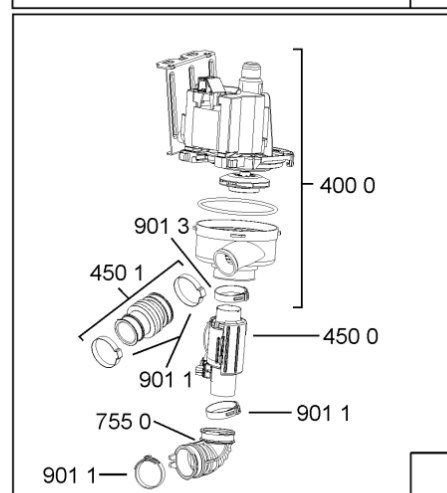

400010495106

WHR10320

Lista

Ricambi

Rif.	Cod.Ricam	Dal S/N	Al S/N	Sostituto	Descrizione	Notizia	Codice
1040	481010671571 (C00316120)				porta esterna bi regolare		
1041	481240449876 (C00314206)				staffa fiss. pannello		
1042	481240448633 (C00314190)				staffa aggancio pannello		
1054	481072900781 (C00325567)				dima foratura atlantic non mostrado		
1210	481010607759 (C00325618)				controporta iso (odra,lv0-7)		
1300	481010380263 (C00313027)			1 x 481010792430 (C00376319)	ganc.port.movib atlantic		
1310	480140102029 (C00311332)			1 x 481010796804 (C00378791)	aggancio, bloccare		
1600	481244089138 (C00328410)				zoccolo (lamiera)		
1620	481010395458 (C00324125)				pannello later. sinistro, tubo vent		
1621	481010438139 (C00324312)				pannello later. destro, leia		
1622	481072629081 (C00325550)				gancio fiss. doppio		
1830	481010475355 (C00324542)				traversa		
1840	481010583706 (C00324836)				base raccoglig.		
1841	481240118402 (C00317898)				supporto base raccoglig.		
1850	481250518418 (C00311544)				pedino regolabile		
1851	481252898004 (C00318701)				perno regol. ruota post.		