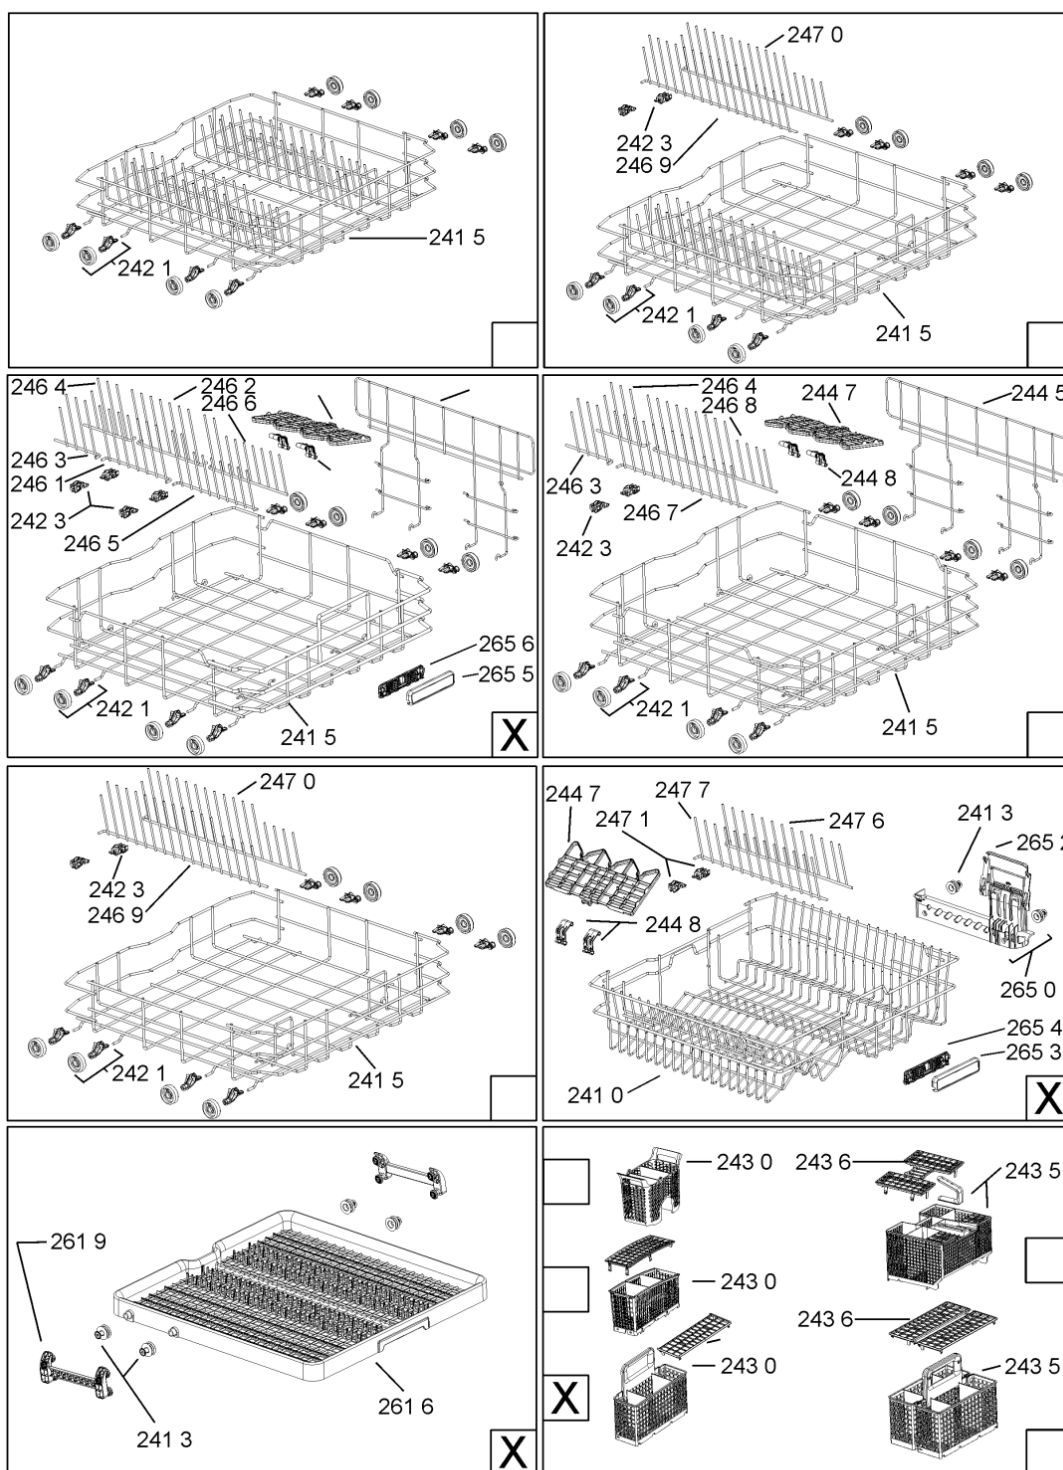

WHR10321

Tavole

400010660501