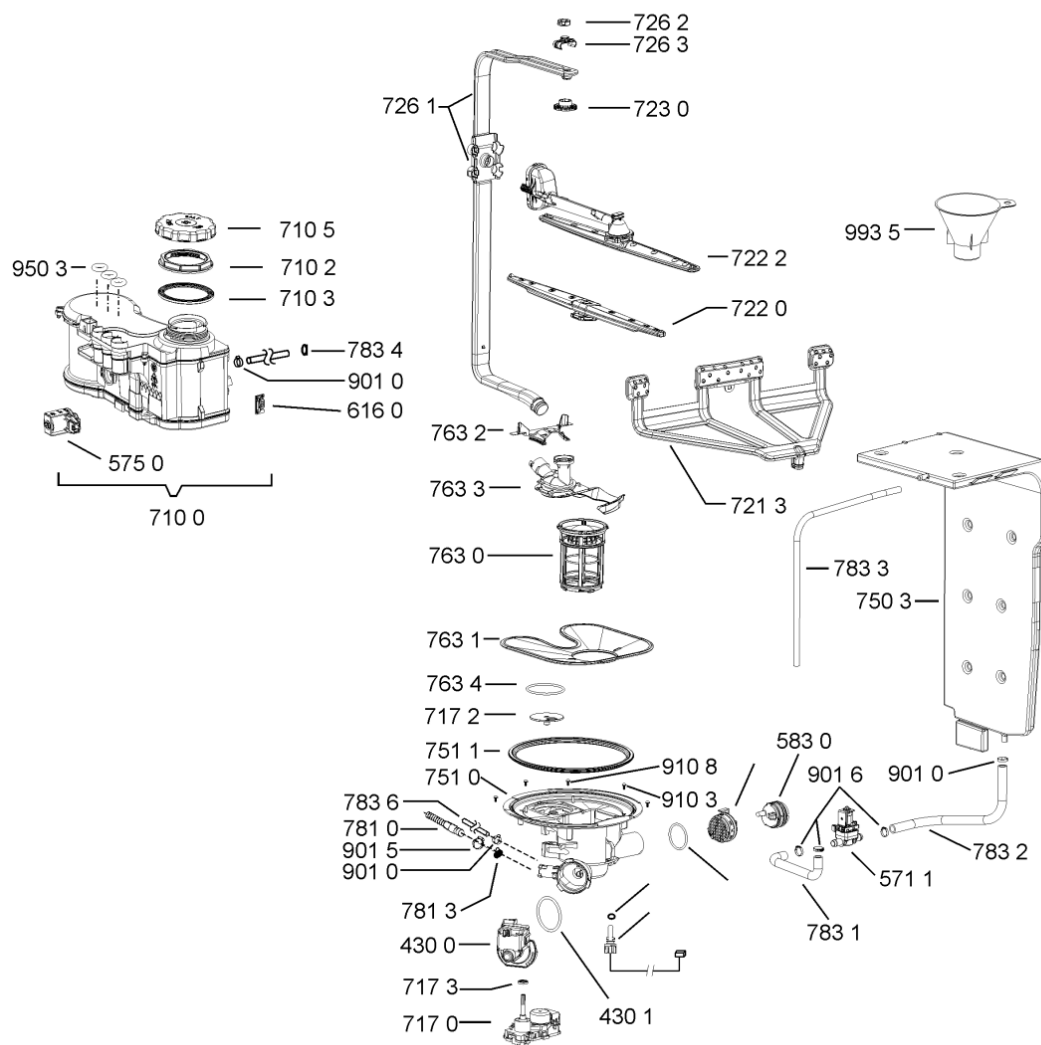

WHR10321

Lista

Ricambi

Rif.	Cod.Ricam	Dal S/N	Al S/N	Sostituto	Descrizione	Notizia	Codice
9108	481250218389 (C00345781)				vite nera 5x20		
9109	481240118706 (C00314583)				vite 2,5x15-h		
9500	481072793721 (C00319025)				fascetta short side panel, grey		
9502	481246668573 (C00330914)				guarnizione sup. vasca, grigio		
9503	480140102389 (C00313077)				guarniz.anello, t/p softener		
9931	481010663526 (C00325967)				foglio proteccion de vapor compl. . PP		
9935	481010604844 (C00324988)				imbuto sale, grigio ikea		

WHR10682

Tavole

400010525119

WHR10682

Lista

Ricambi

Rif.	Cod.Ricam	Dal S/N	Al S/N	Sostituto	Descrizione	Notizia	Codice
1040	481010671571 (C00316120)				porta esterna bi regolare		
1041	481240449876 (C00314206)				staffa fiss. pannello		
1042	481240448633 (C00314190)				staffa aggancio pannello		
1054	481072900781 (C00325567)				dima foratura atlantic non mostrado		
1210	481010607759 (C00325618)				controporta iso (odra,lv0-7)		
1300	481010380263 (C00313027)			1 x 481010792430 (C00376319)	ganc.port.movib atlantic		
1310	480140102029 (C00311332)			1 x 481010796804 (C00378791)	aggancio, bloccare		
1600	481244089138 (C00328410)				zoccolo (lamiera)		
1620	481010395458 (C00324125)				pannello later. sinistro, tubo vent		
1621	481010438139 (C00324312)				pannello later. destro, leia		
1622	481072629081 (C00325550)				gancio fiss. doppio		
1830	481010475355 (C00324542)				traversa		
1840	481010583706 (C00324836)				base raccoglig.		
1841	481240118402 (C00317898)				supporto base raccoglig.		
1850	481250518418 (C00311544)				pedino regolabile		
1851	481252898004 (C00318701)				perno regol. ruota post.		