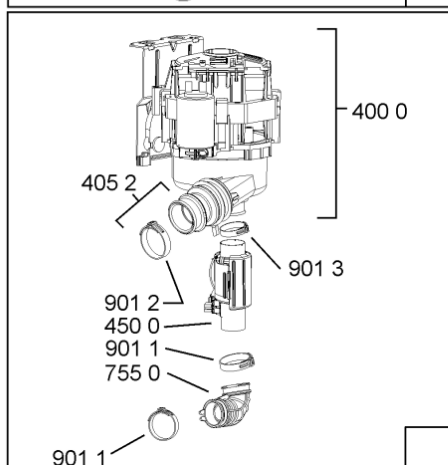

400010495106

WHR10320

Lista

Ricambi

Rif.	Cod.Ricam	Dal S/N	Al S/N	Sostituto	Descrizione	Notizia	Codice
1040	481010671571 (C00316120)				porta esterna bi regolare		
1041	481240449876 (C00314206)				staffa fiss. pannello		
1042	481240448633 (C00314190)				staffa aggancio pannello		
1054	481072900781 (C00325567)				dima foratura atlantic non mostrado		
1210	481010607759 (C00325618)				controporta iso (odra,lv0-7)		
1300	481010380263 (C00313027)			1 x 481010792430 (C00376319)	ganc.port.movib atlantic		
1310	480140102029 (C00311332)			1 x 481010796804 (C00378791)	aggancio, bloccare		
1600	481244089138 (C00328410)				zoccolo (lamiera)		
1620	481010395458 (C00324125)				pannello later. sinistro, tubo vent		
1621	481010438139 (C00324312)				pannello later. destro, leia		
1622	481072629081 (C00325550)				gancio fiss. doppio		
1830	481010475355 (C00324542)				traversa		
1840	481010583706 (C00324836)				base raccoglig.		
1841	481240118402 (C00317898)				supporto base raccoglig.		
1850	481250518418 (C00311544)				pedino regolabile		
1851	481252898004 (C00318701)				perno regol. ruota post.		