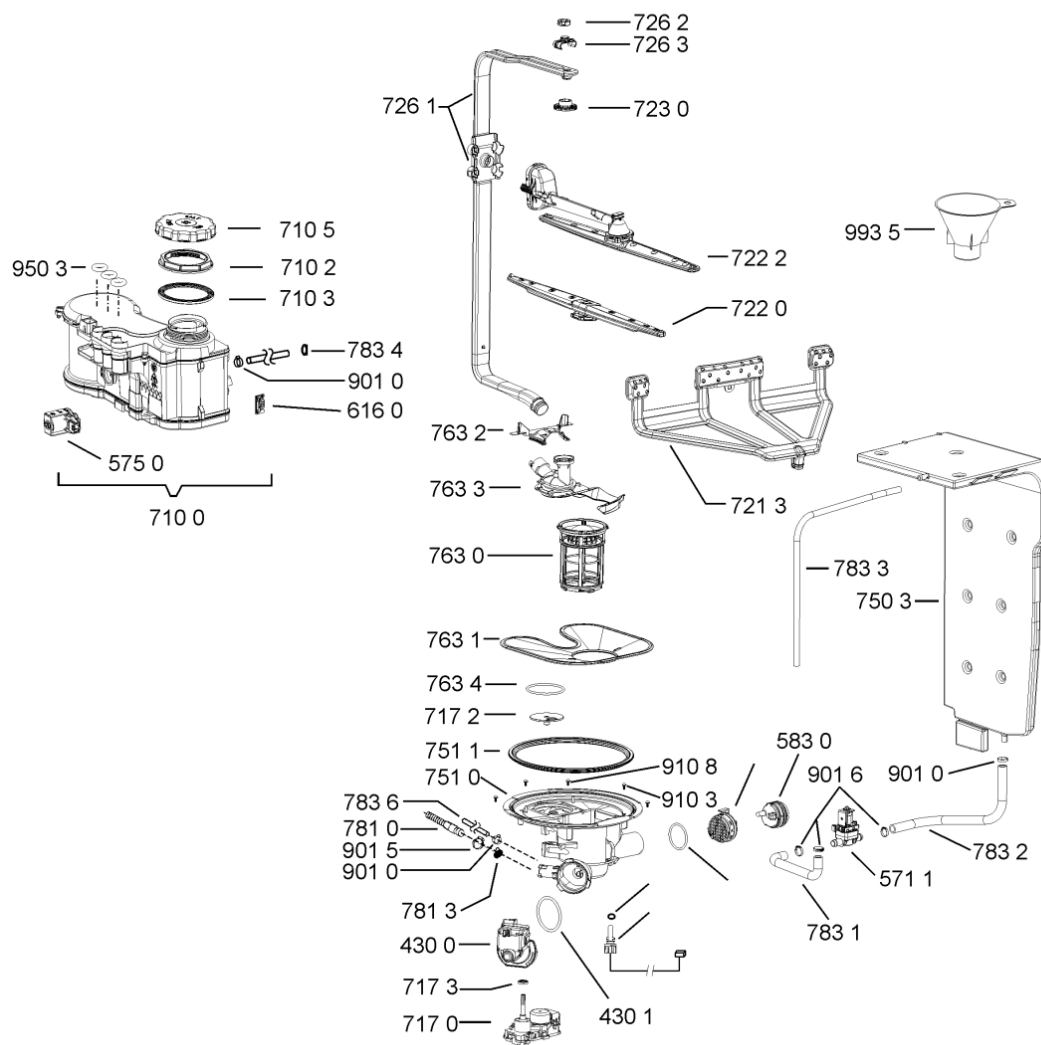

WHR10682

Tavole

400010525119