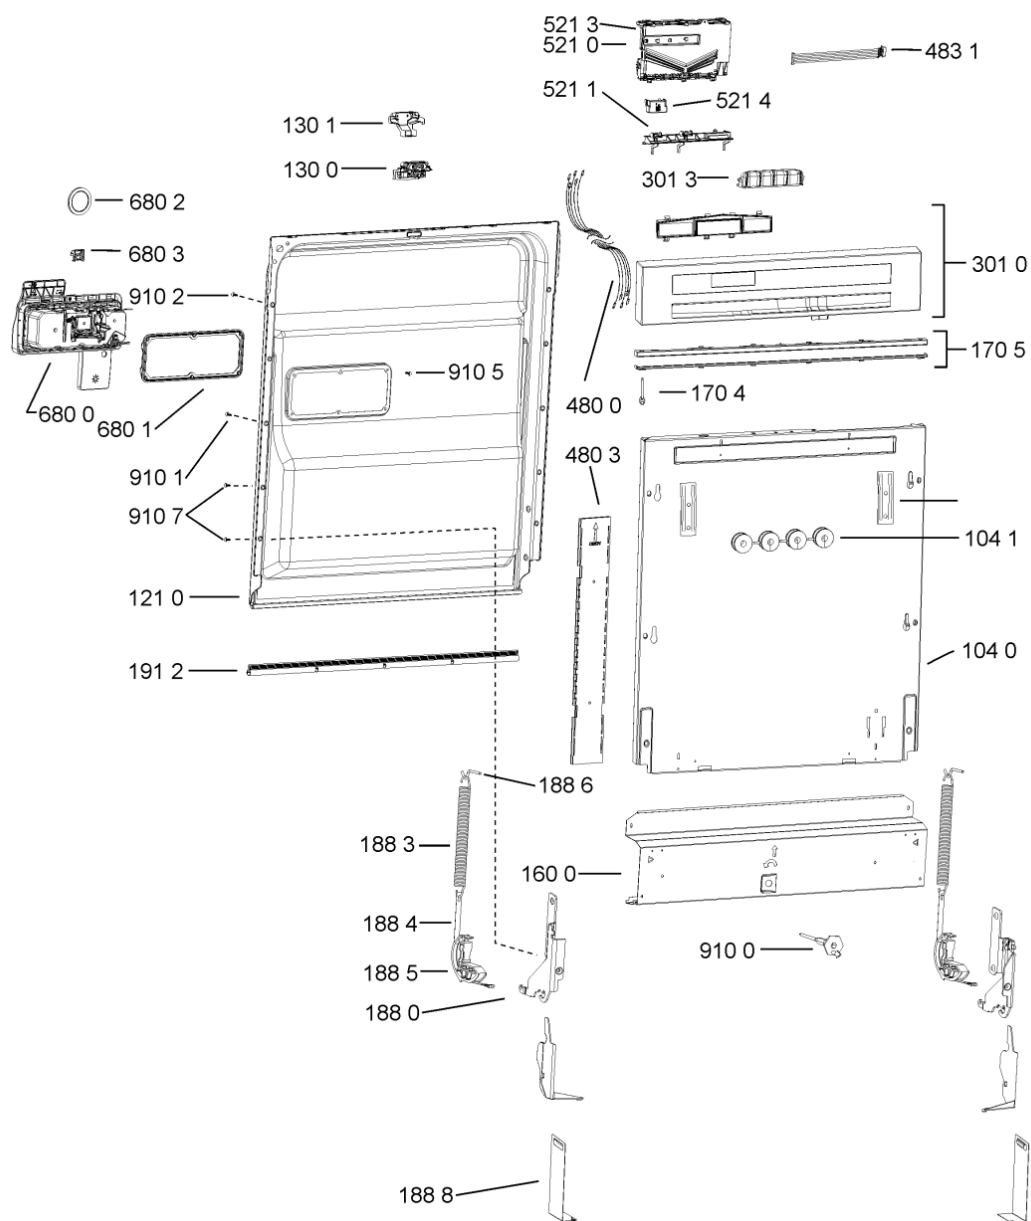

WHR19048

Tavole

400010664904

WHR19048

Lista

Ricambi

Rif.	Cod.Ricam	Dal S/N	Al S/N	Sostituto	Descrizione	Notizia	Codice
1040	481010671571 (C00316120)				porta esterna bi regolare		
1041	481240449876 (C00314206)				staffa fiss. pannello		
1054	481072900781 (C00325567)				dima foratura atlantic non mostrado		
1210	481010607759 (C00325618)				controporta iso (odra,lv0-7)		
1300	481010380263 (C00313027)			1 x 481010792430 (C00376319)	ganc.port.movib atlantic		
1301	480140102608 (C00323860)				protezione		
1310	480140102029 (C00311332)			1 x 481010796804 (C00378791)	aggancio, bloccare		
1600	481244089138 (C00328410)				zoccolo (lamiera)		
1620	481010395458 (C00324125)				pannello later. sinistro, tubo vent		
1621	481010438139 (C00324312)				pannello later. destro, leia		
1622	481072629081 (C00325550)				gancio fiss. doppio		
1704	481950218241 (C00333202)				vite in plastica		
1705	481244010739 (C00327948)				listello regol. sil-met		
1830	481010475355 (C00324542)				traversa		
1840	481010583706 (C00324836)				base raccoglig.		
1841	481240118402 (C00317898)				supporto base raccoglig.		