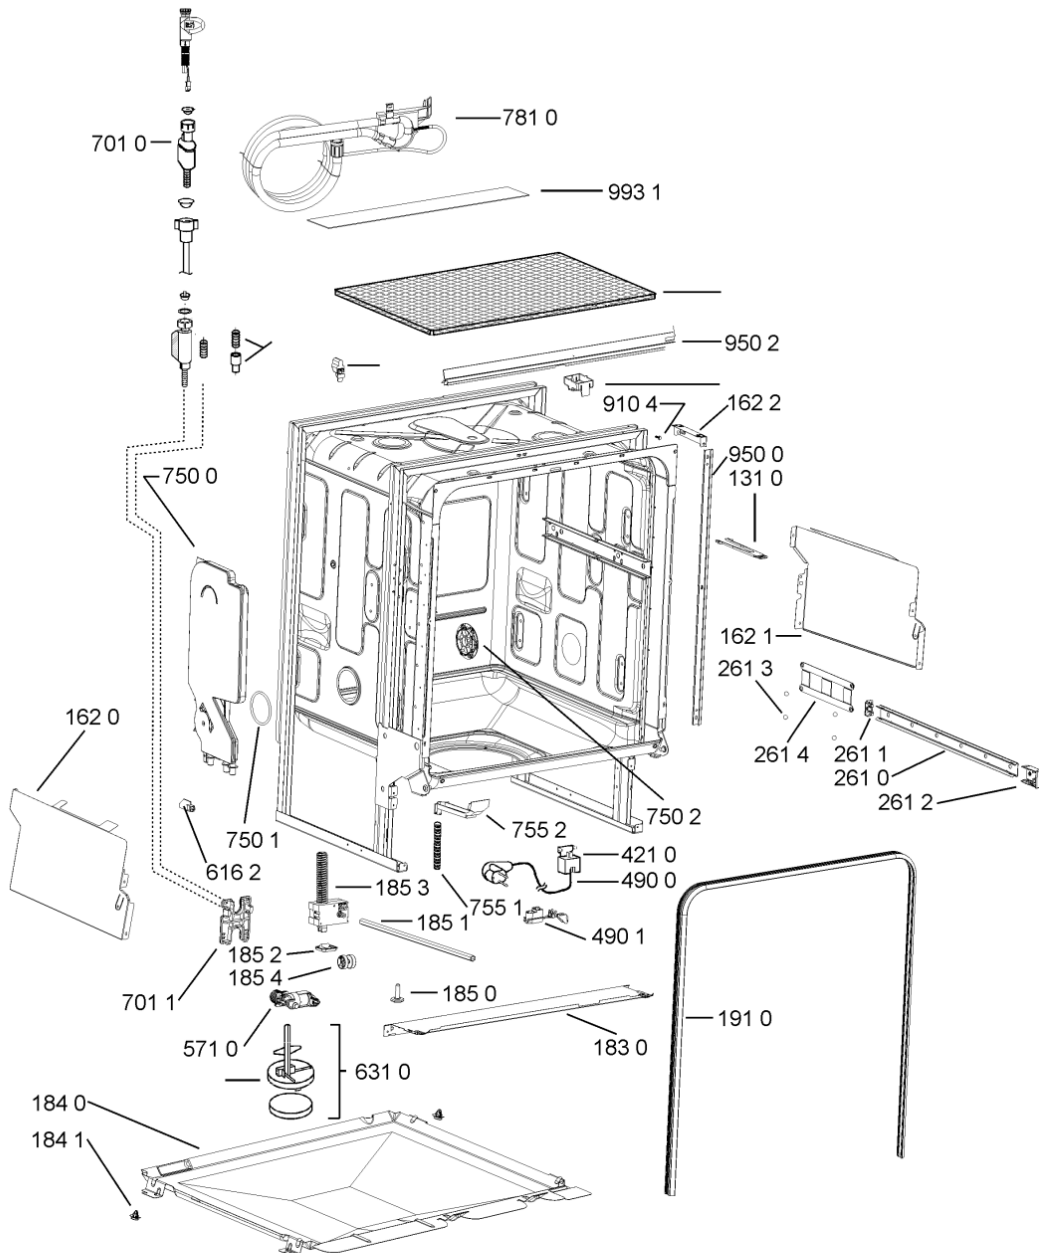

WHR11251

Tavole

400010454137